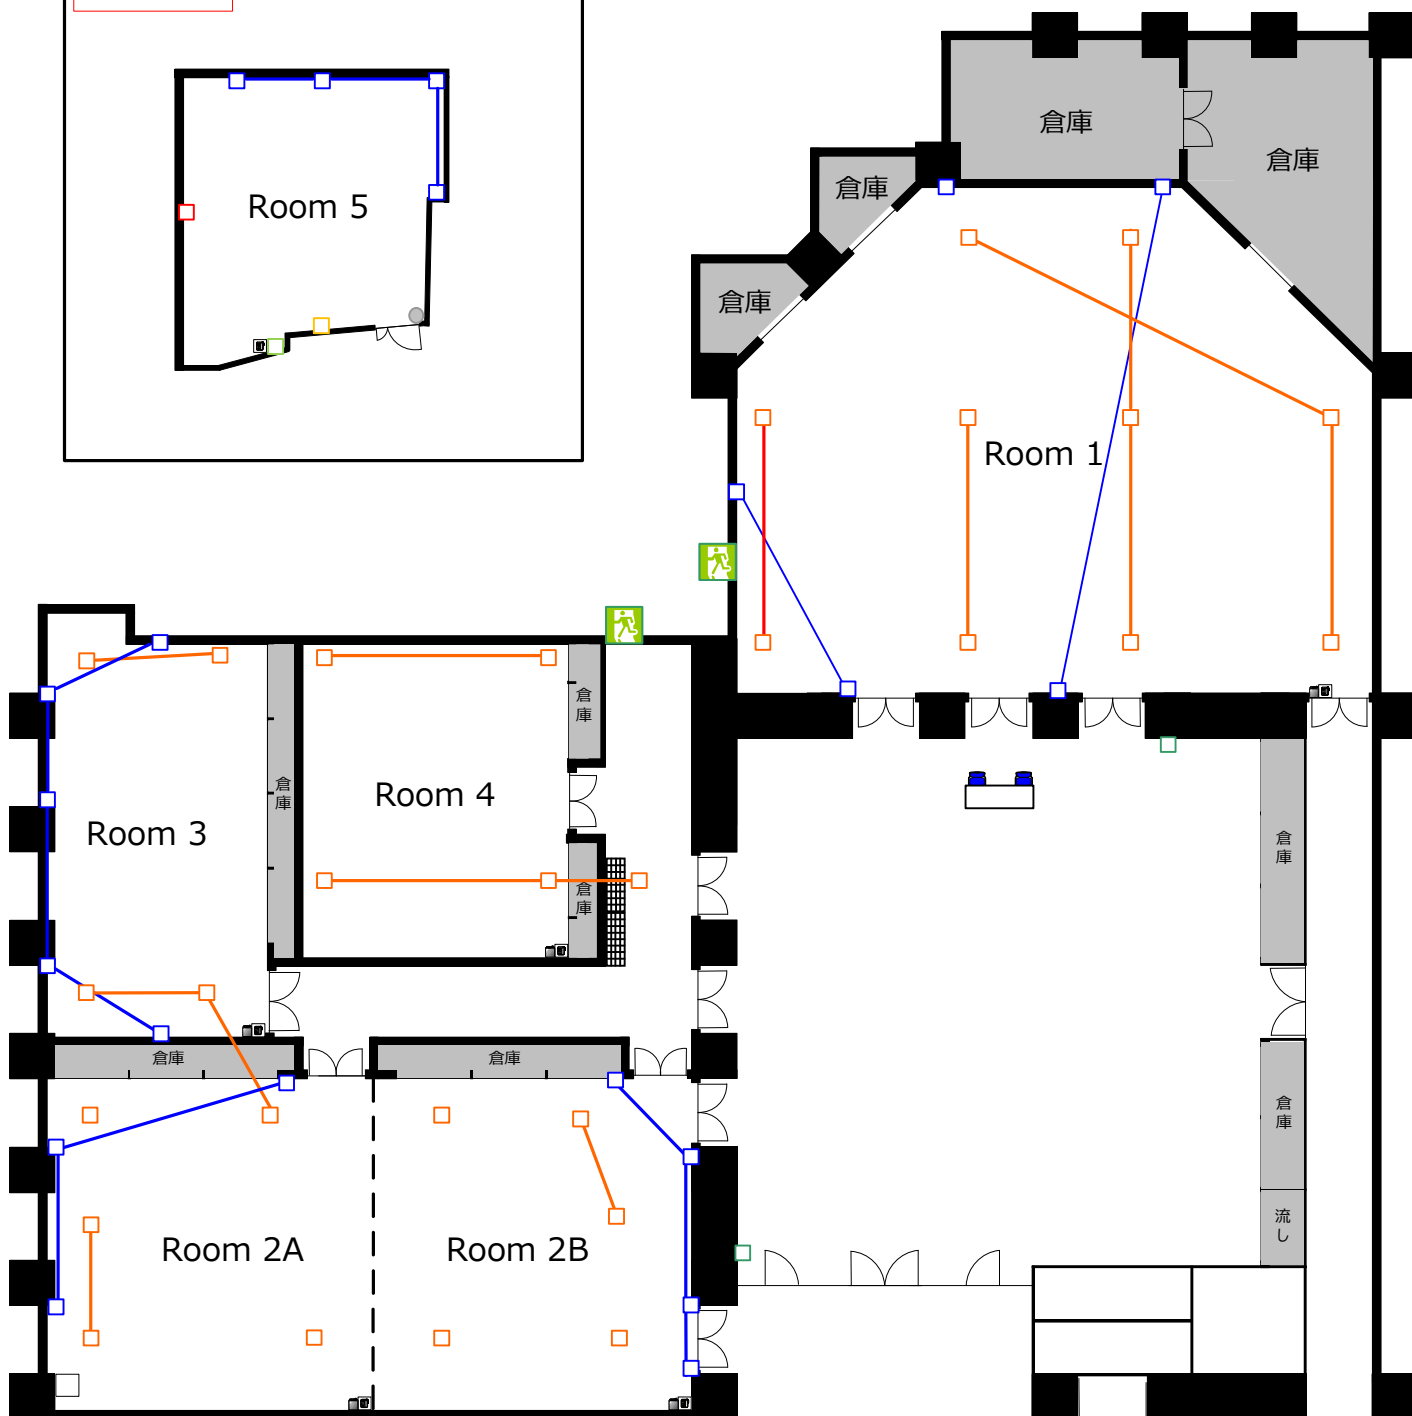

コンファレンス全体平面図(コンセント配置図)

2F

12F全体平面図

-【壁コンセント】1系統100V15Aまで
-【床コンセント】1系統100V15Aまで