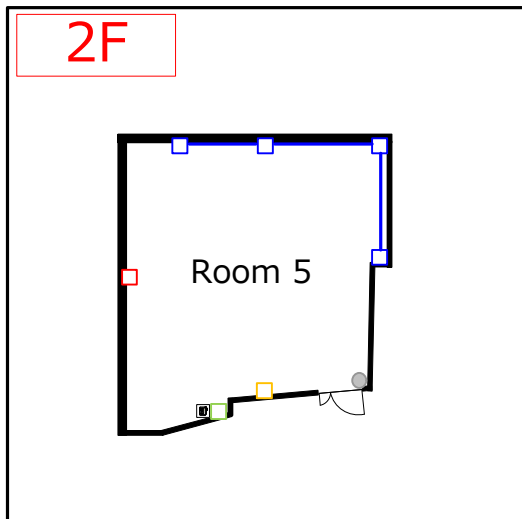

コンファレンス全体平面図(コンセント配置図)

2F

12F全体平面図

-【壁コンセント】1系統100V15Aまで
-【床コンセント】1系統100V15Aまで