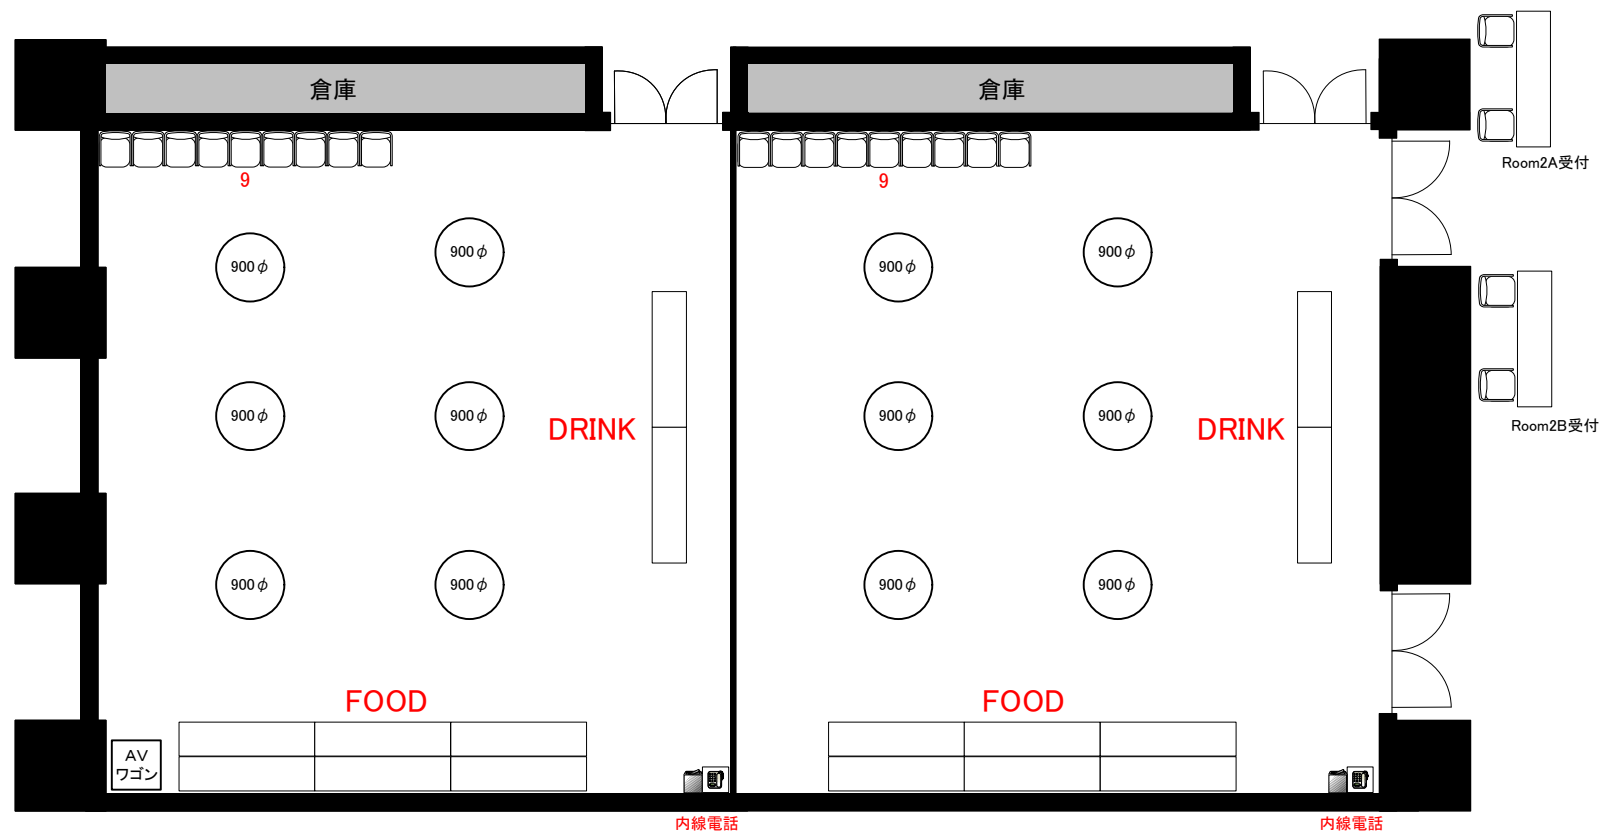

Room 2B スクール 45席

Room 2B シアター84席

Room 2B 口の字 36席/コの字27席

Room 2A/B 立食 各30~50名

Scale: 1/100 用紙:A4サイズ