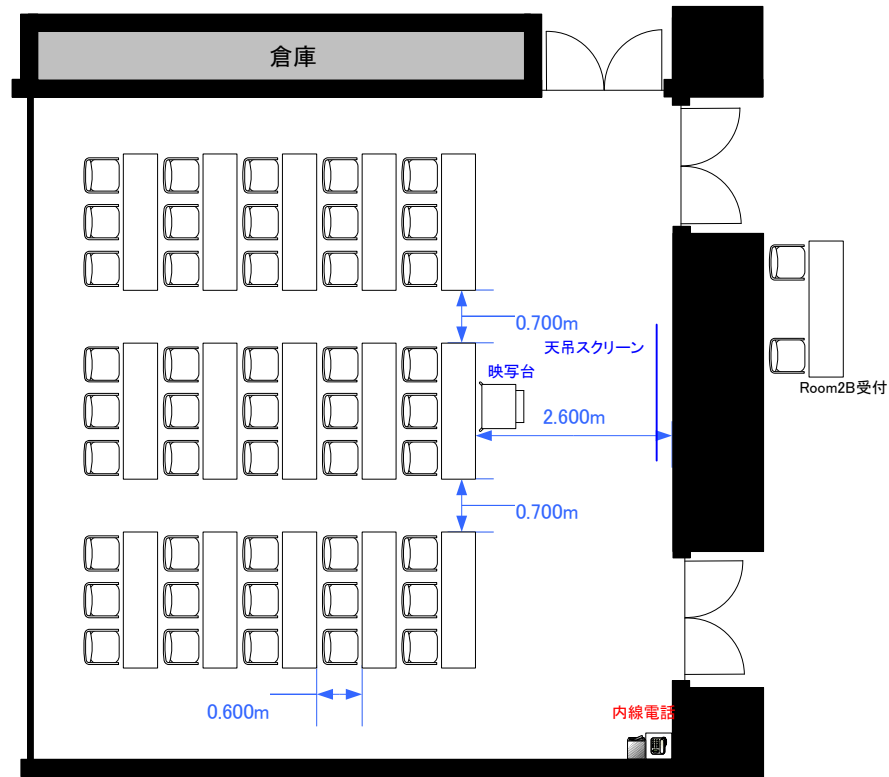

Room 2B スクール 45席

Room 2B シアター84席

Room 2B 口の字 36席/コの字27席

Room 2A/B 立食 各30~50名

Scale: 1/100 用紙:A4サイズ