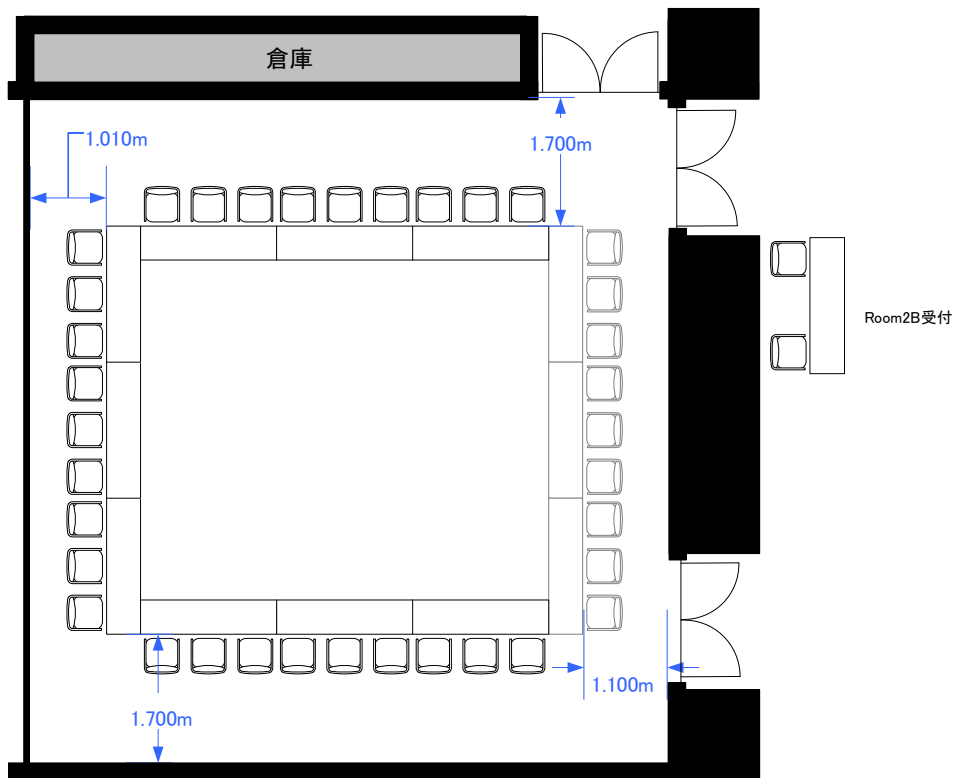

Room 2B スクール 45席

Room 2B シアター84席

Room 2B 口の字 36席/コの字27席

Room 2A/B 立食 各30~50名

Scale: 1/100 用紙:A4サイズ