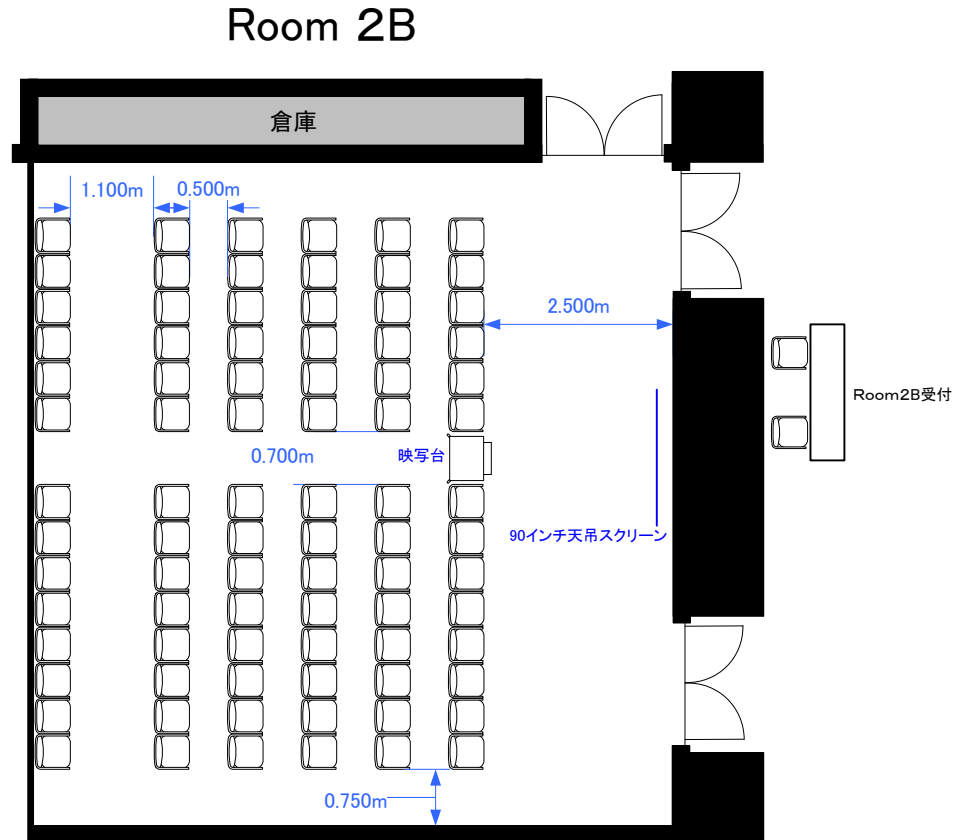

Room 2B スクール 45席

Room 2B シアター84席

Room 2B 口の字 36席/コの字27席

Room 2A/B 立食 各30~50名

Scale: 1/100 用紙:A4サイズ