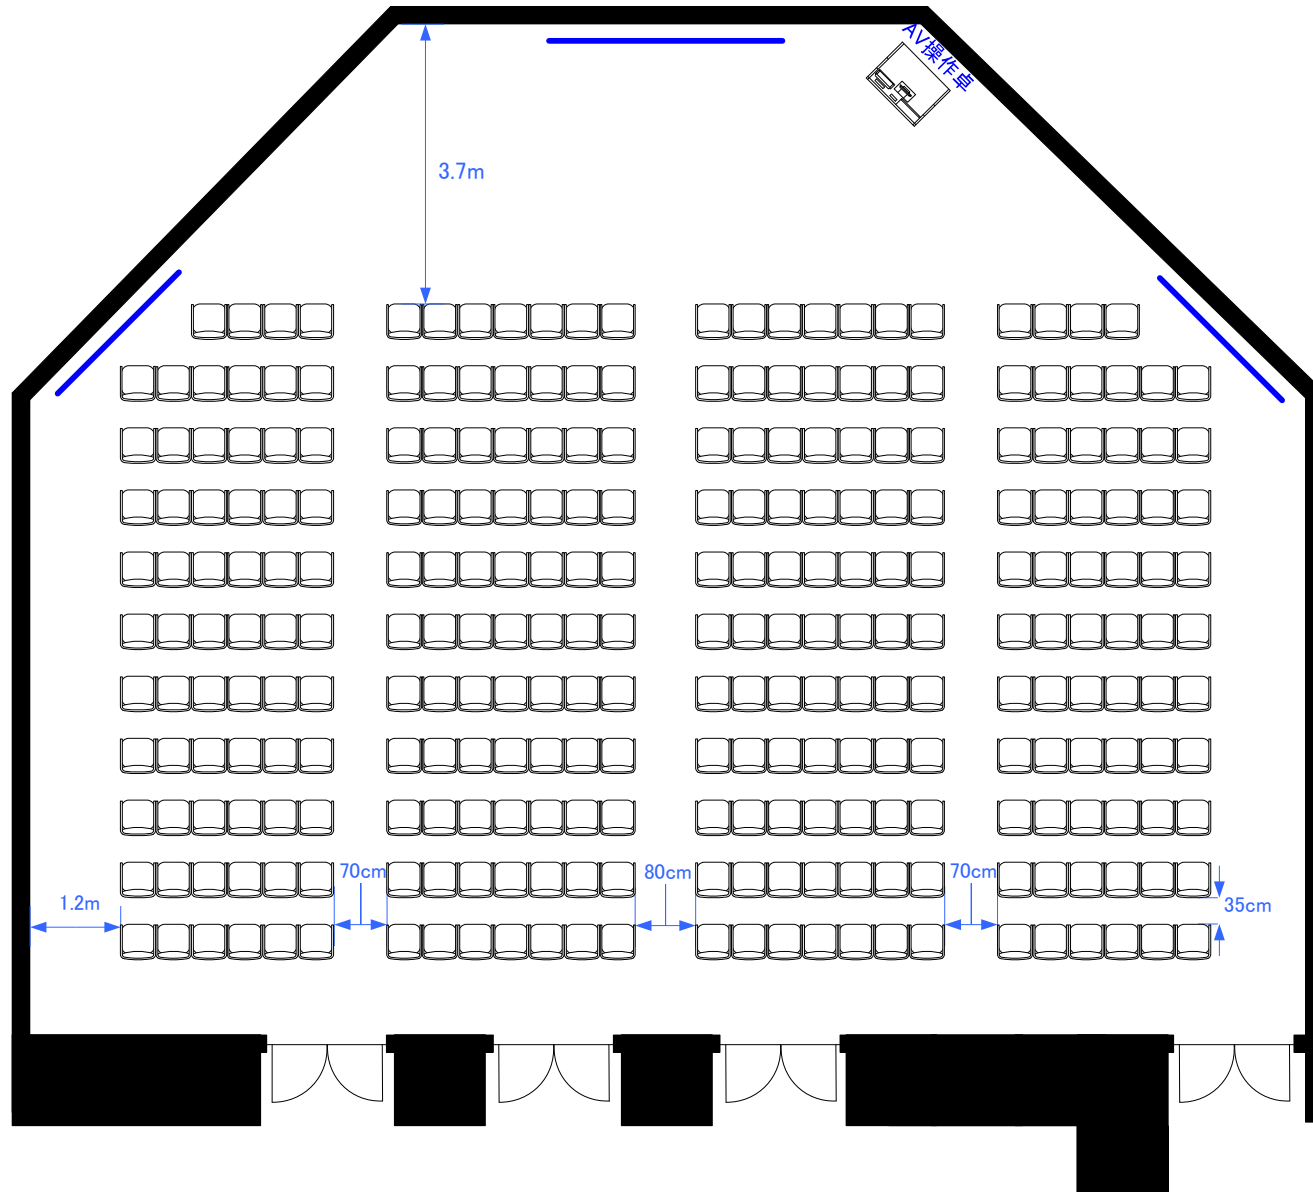

Room1 スクール型式156席

Scale: 1/100 用紙:A4サイズ

**STATION
CONFERENCE**

ステーションコンファレンス池袋

Room1 シアター型式282席

Scale: 1/100 用紙:A4サイズ

**STATION
CONFERENCE**

ステーションコンファレンス池袋

Room1 スクール84席,シアター104席(計188席)

Scale: 1/100 用紙:A4サイズ

Room1 口の字型式66席／コの字型式45席

Scale: 1/100 用紙:A4サイズ

Room 1 立食100~130名

Scale: 1/100 用紙:A4サイズ