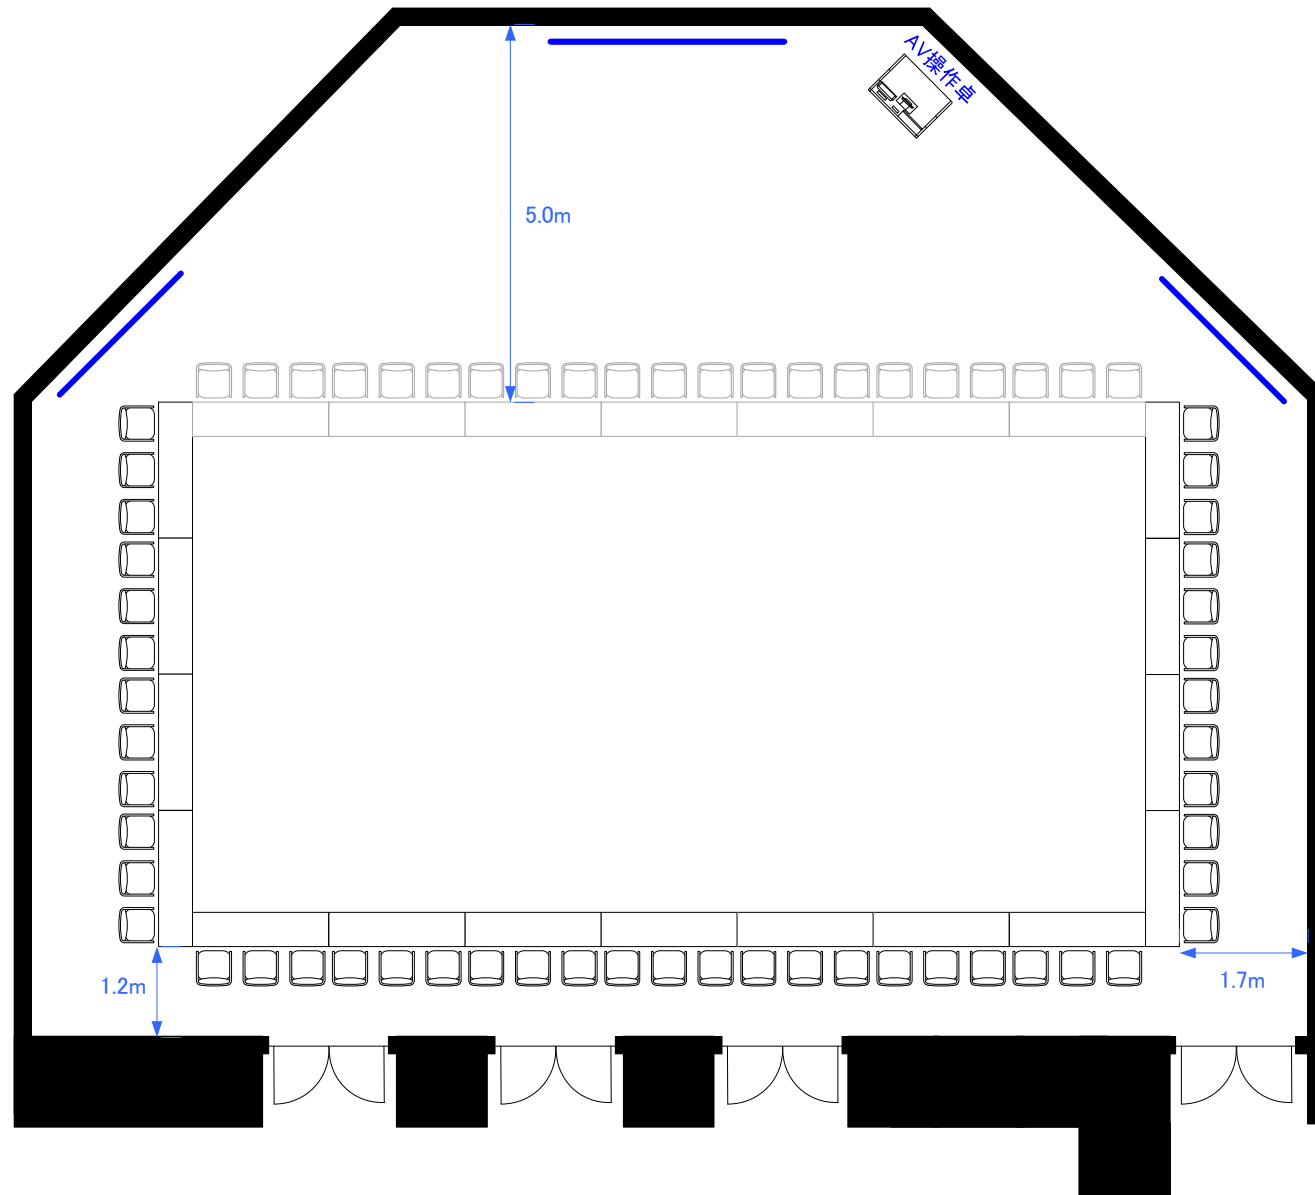

Room1 スクール型式156席

Scale: 1/100 用紙:A4サイズ

**STATION
CONFERENCE**

ステーションコンファレンス池袋

Room1 シアター型式282席

Scale: 1/100 用紙:A4サイズ

**STATION
CONFERENCE**

ステーションコンファレンス池袋

Room1 スクール84席,シアター104席(計188席)

Scale: 1/100 用紙:A4サイズ

Room1 口の字型式66席／コの字型式45席

Scale: 1/100 用紙:A4サイズ

Room 1 立食100~130名

Scale: 1/100 用紙:A4サイズ