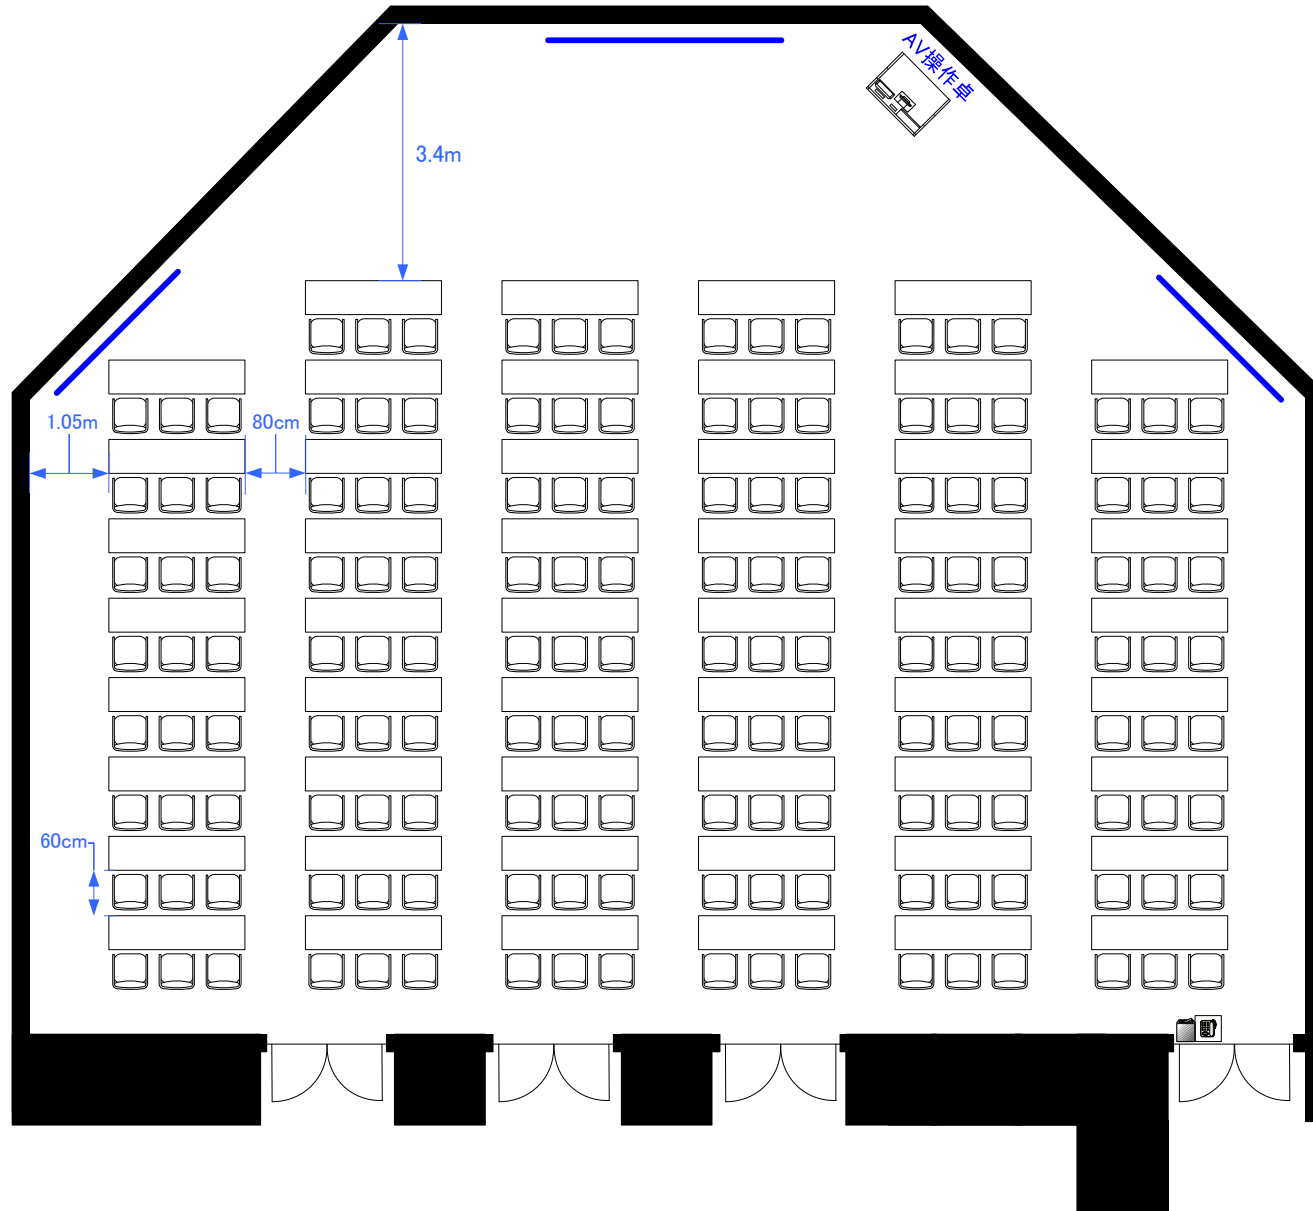

Room1 スクール型式156席

Scale: 1/100 用紙:A4サイズ

**STATION
CONFERENCE**

ステーションコンファレンス池袋

Room1 シアター型式282席

Scale: 1/100 用紙:A4サイズ

**STATION
CONFERENCE**

ステーションコンファレンス池袋

Room1 スクール84席,シアター104席(計188席)

Scale: 1/100 用紙:A4サイズ

Room1 口の字型式66席／コの字型式45席

Scale: 1/100 用紙:A4サイズ

Room 1 立食100~130名

Scale: 1/100 用紙:A4サイズ