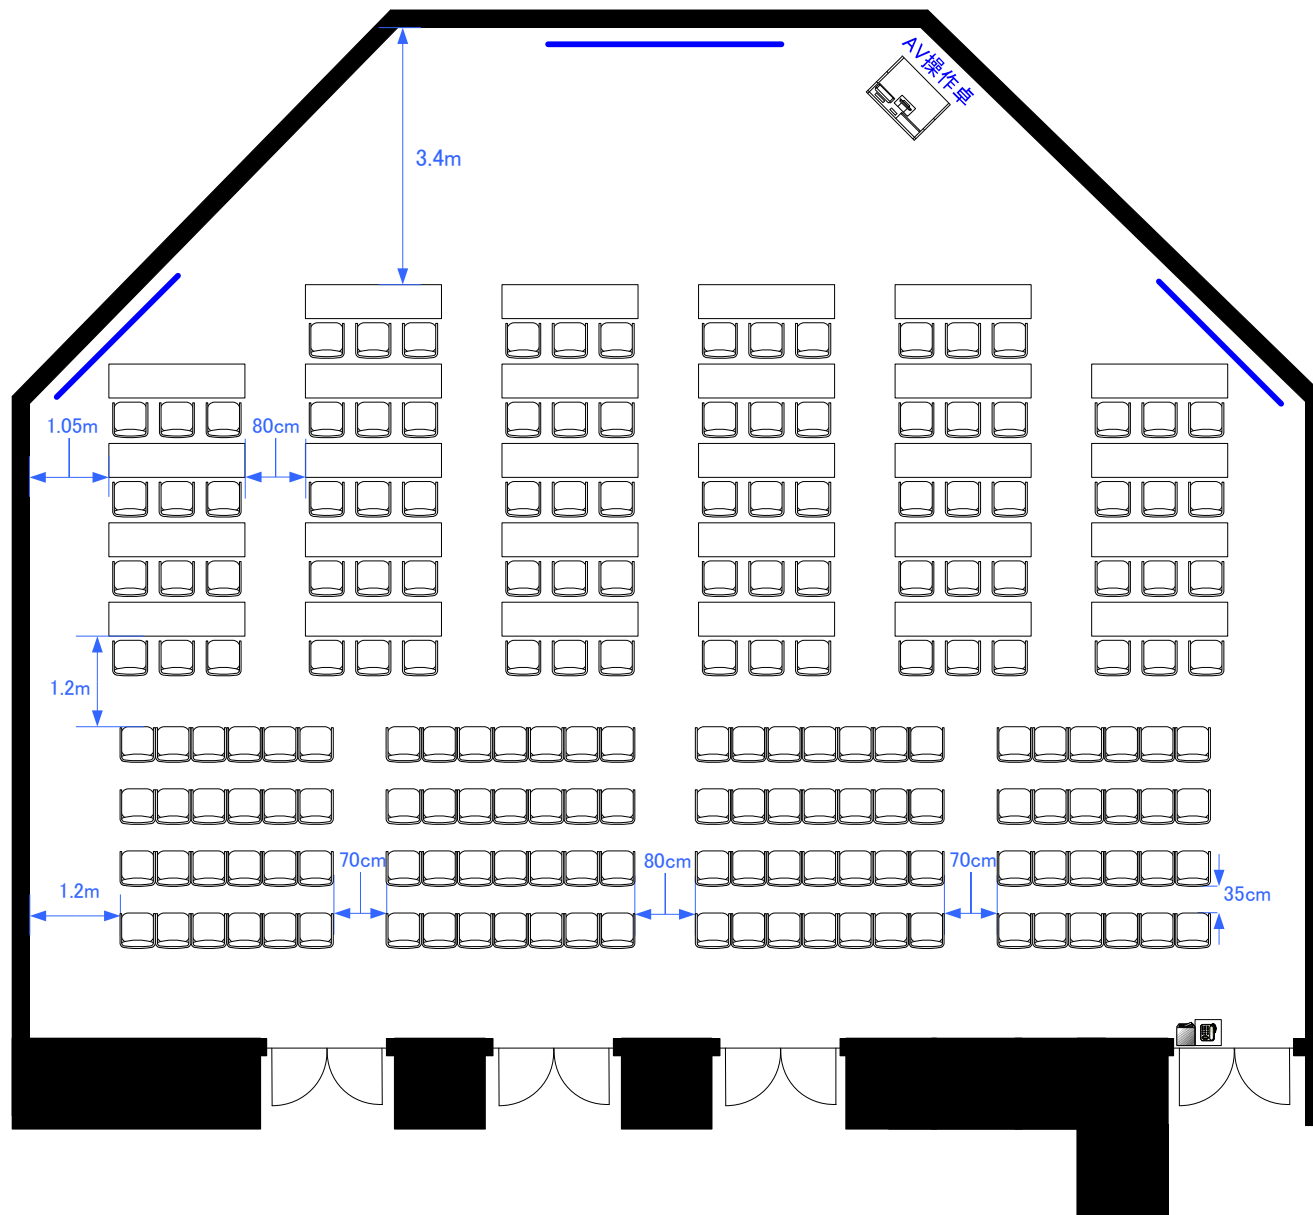

Room1 スクール型式156席

Scale: 1/100 用紙:A4サイズ

**STATION
CONFERENCE**

ステーションコンファレンス池袋

Room1 シアター型式282席

Scale: 1/100 用紙:A4サイズ

**STATION
CONFERENCE**

ステーションコンファレンス池袋

Room1 スクール84席,シアター104席(計188席)

Scale: 1/100 用紙:A4サイズ

Room1 口の字型式66席／コの字型式45席

Scale: 1/100 用紙:A4サイズ

Room 1 立食100~130名

Scale: 1/100 用紙:A4サイズ