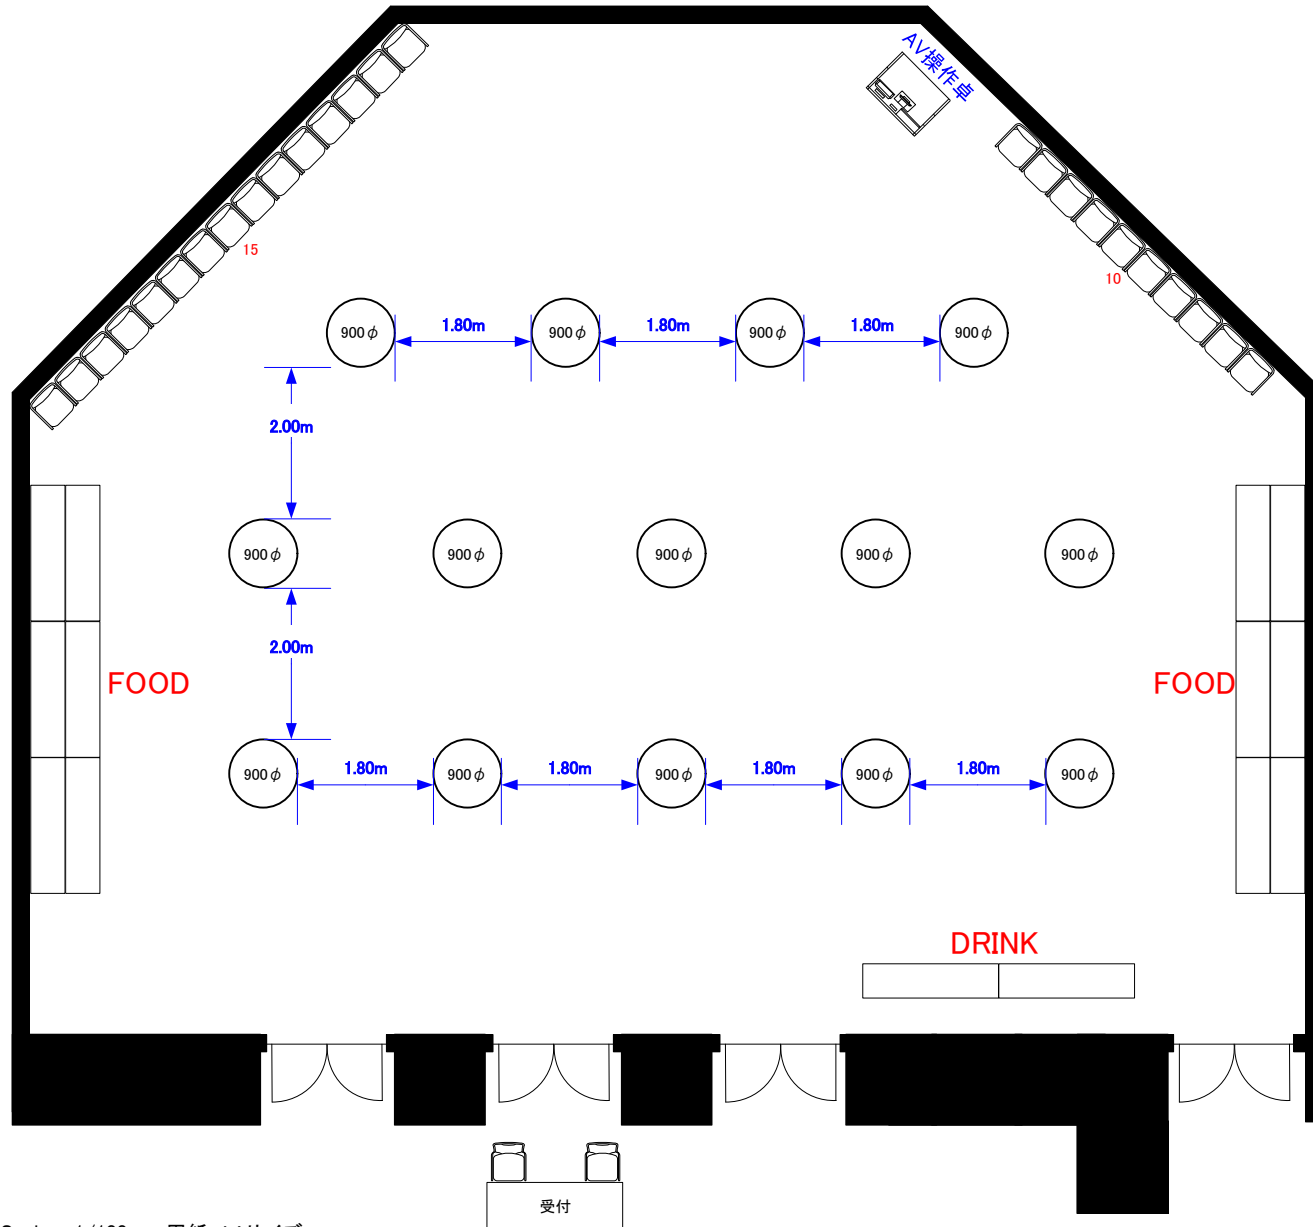

Room1 スクール型式156席

Scale: 1/100 用紙:A4サイズ

**STATION
CONFERENCE**

ステーションコンファレンス池袋

Room1 シアター型式282席

Scale: 1/100 用紙:A4サイズ

**STATION
CONFERENCE**

ステーションコンファレンス池袋

Room1 スクール84席,シアター104席(計188席)

Scale: 1/100 用紙:A4サイズ

Room1 口の字型式66席／コの字型式45席

Scale: 1/100 用紙:A4サイズ

Room 1 立食100~130名

Scale: 1/100 用紙:A4サイズ