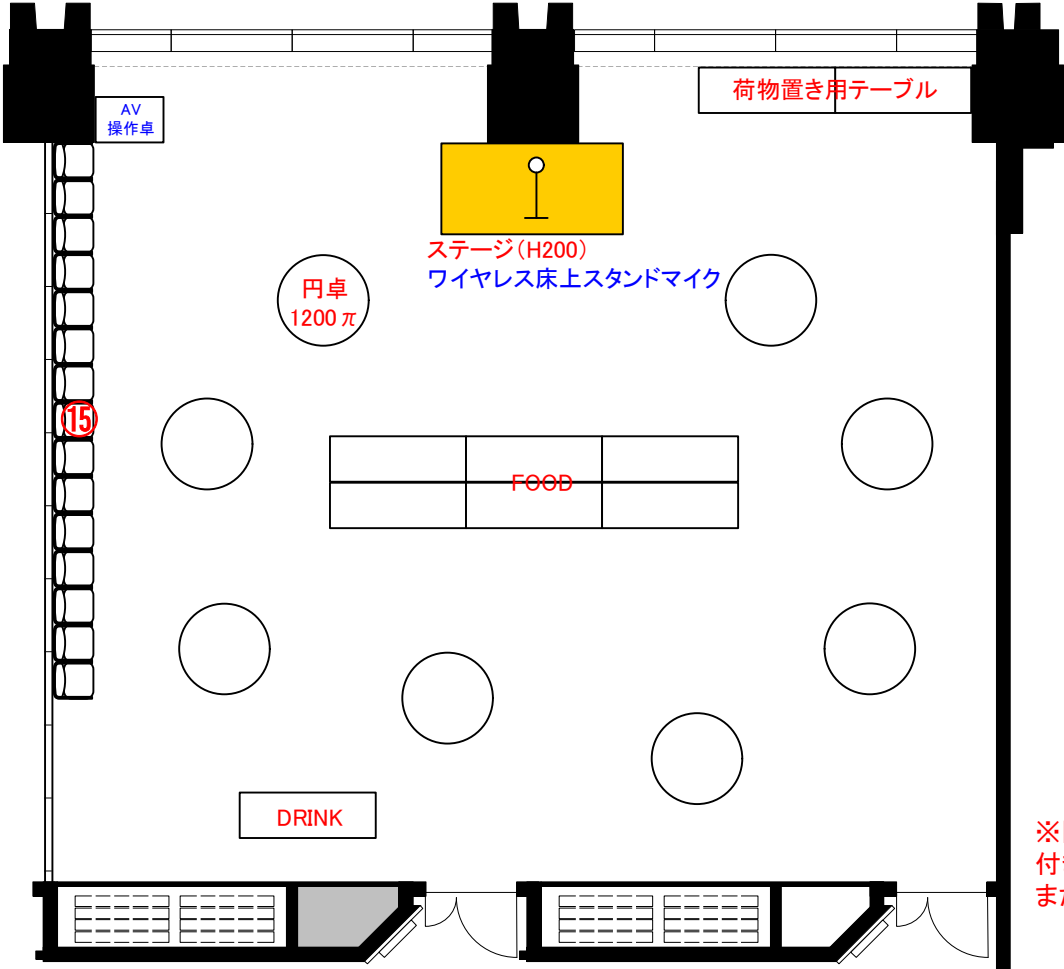

6F「605-B+C」 スクール型式84席

6F「605-B+C」 シアター型式160席

6F「605-B+C」 口の字型式54席／コの字型式42席

6F 2スパン パーティレイアウト

60人~80人
程度

※図面上に御座います、マイクスタンド・ステージに
付しましては、有料備品となっております。
また、数に限りが御座いますので予めご了承下さい。