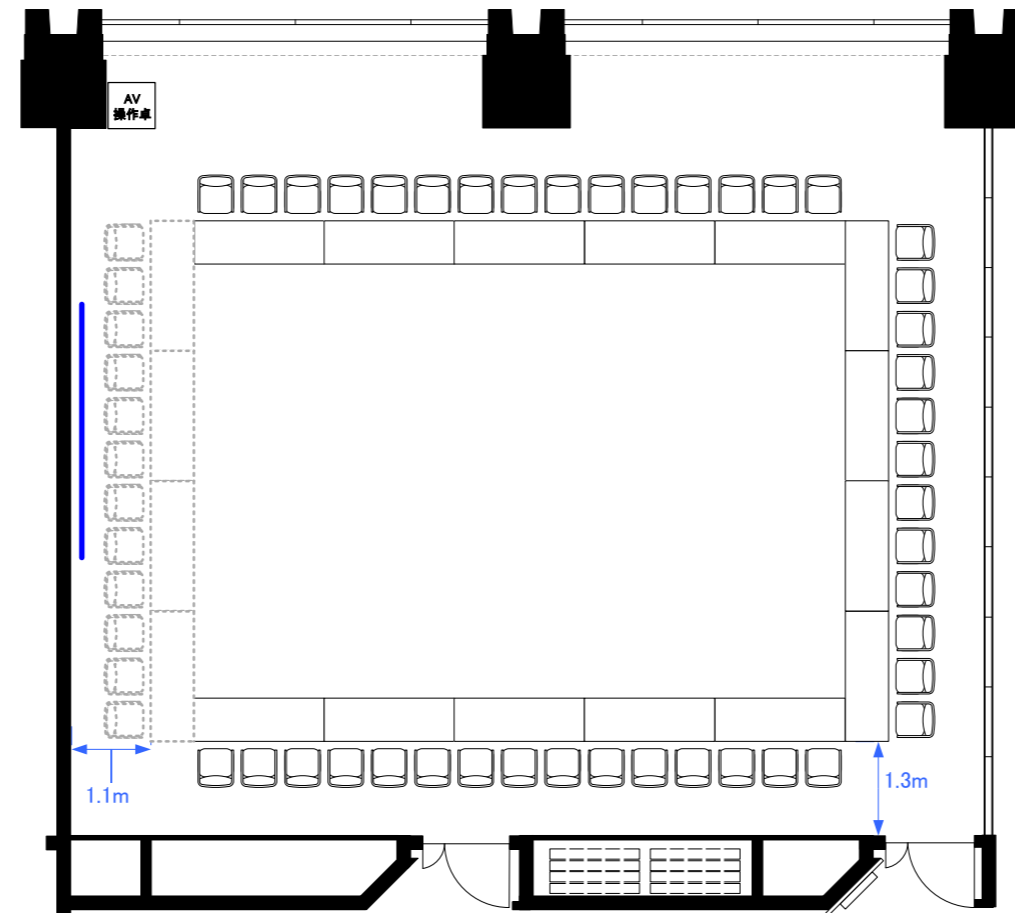

6F「605-B+C」 スクール型式84席

6F「605-B+C」 シアター型式160席

6F「605-B+C」 口の字型式54席／コの字型式42席

6F 2スパン パーティレイアウト

60人~80人
程度

※図面上に御座います、マイクスタンド・ステージに
付しましては、有料備品となっております。
また、数に限りが御座いますので予めご了承下さい。