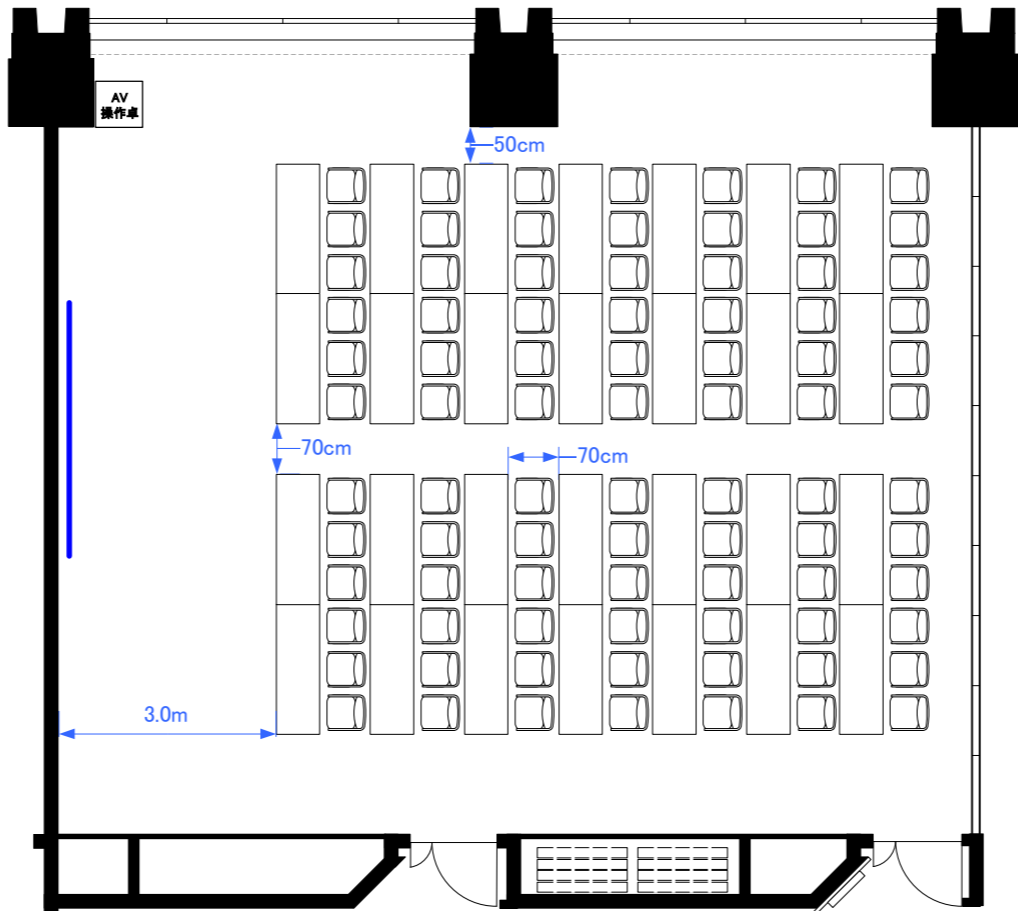

6F「605-B+C」 スクール型式84席

6F「605-B+C」 シアター型式160席

6F「605-B+C」 口の字型式54席／コの字型式42席

6F 2スパン パーティレイアウト

60人~80人
程度

※図面上に御座います、マイクスタンド・ステージに
付しましては、有料備品となっております。
また、数に限りが御座いますので予めご了承下さい。