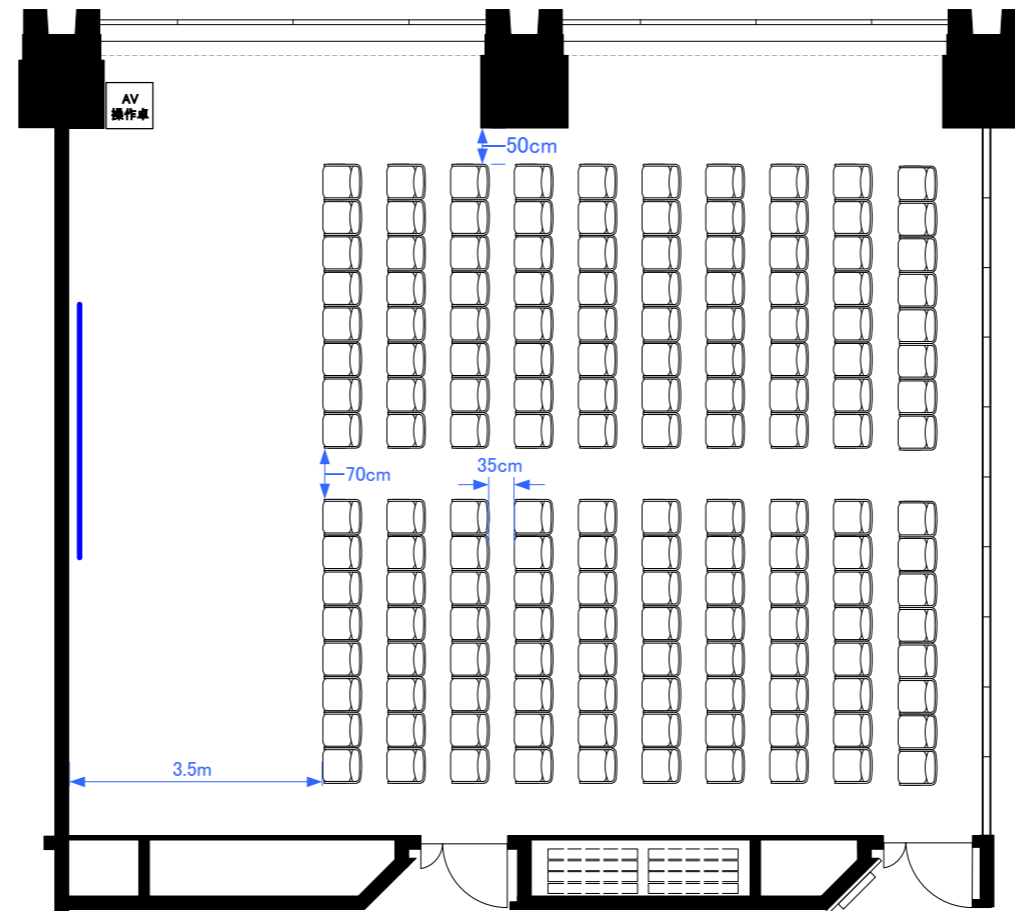

6F「605-B+C」 スクール型式84席

6F「605-B+C」 シアター型式160席

6F「605-B+C」 口の字型式54席／コの字型式42席

6F 2スパン パーティレイアウト

60人~80人
程度

※図面上に御座います、マイクスタンド・ステージに
付しましては、有料備品となっております。
また、数に限りが御座いますので予めご了承下さい。