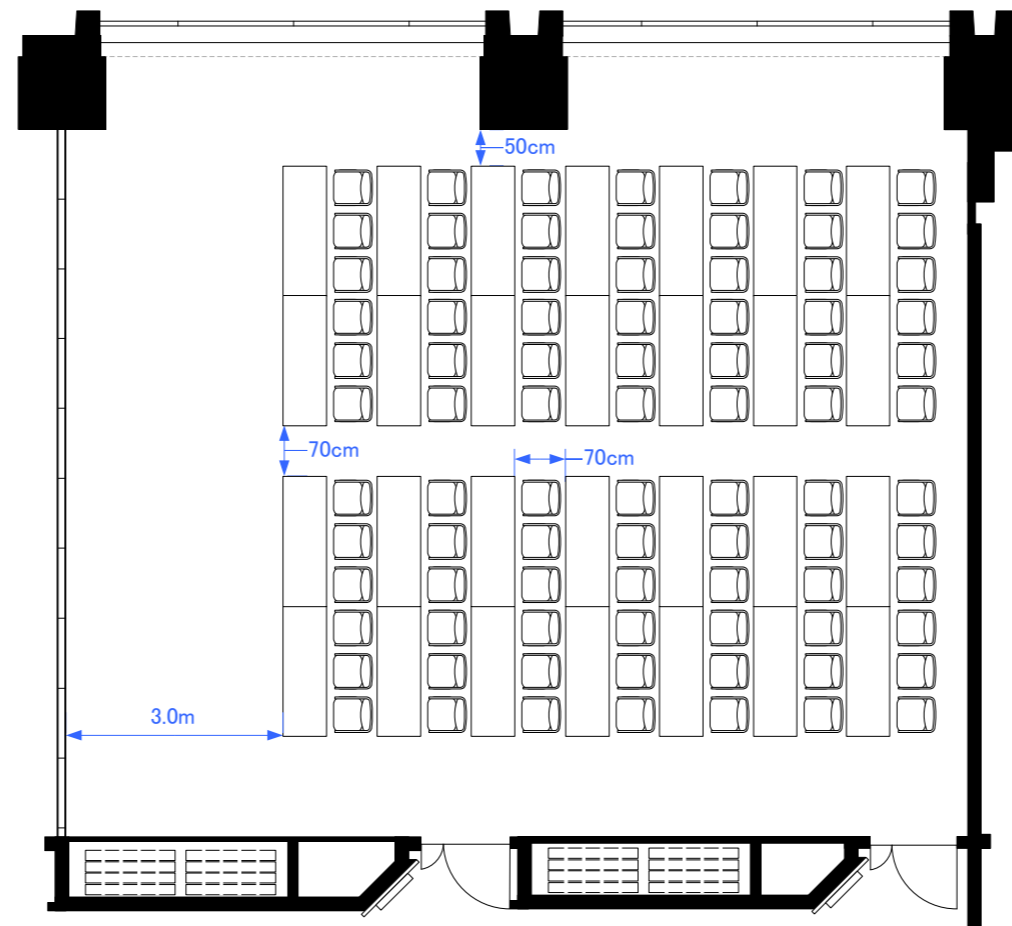

6F「605-A+B」 スクール型式84席

6F「605-B+C」 スクール型式84席

6F「605-A+B」 シアター型式160席

6F「605-B+C」 シアター型式160席

6F「605-A+B」 口の字54席／コの字42席

6F「605-B+C」 口の字型式54席／コの字型式42席

6F 2スパン パーティレイアウト

60人～80人
程度

※図面上に御座います、マイクスタンド・ステージに
付きますは、有料備品となっております。
また、数に限りが御座いますので予めご了承下さい。