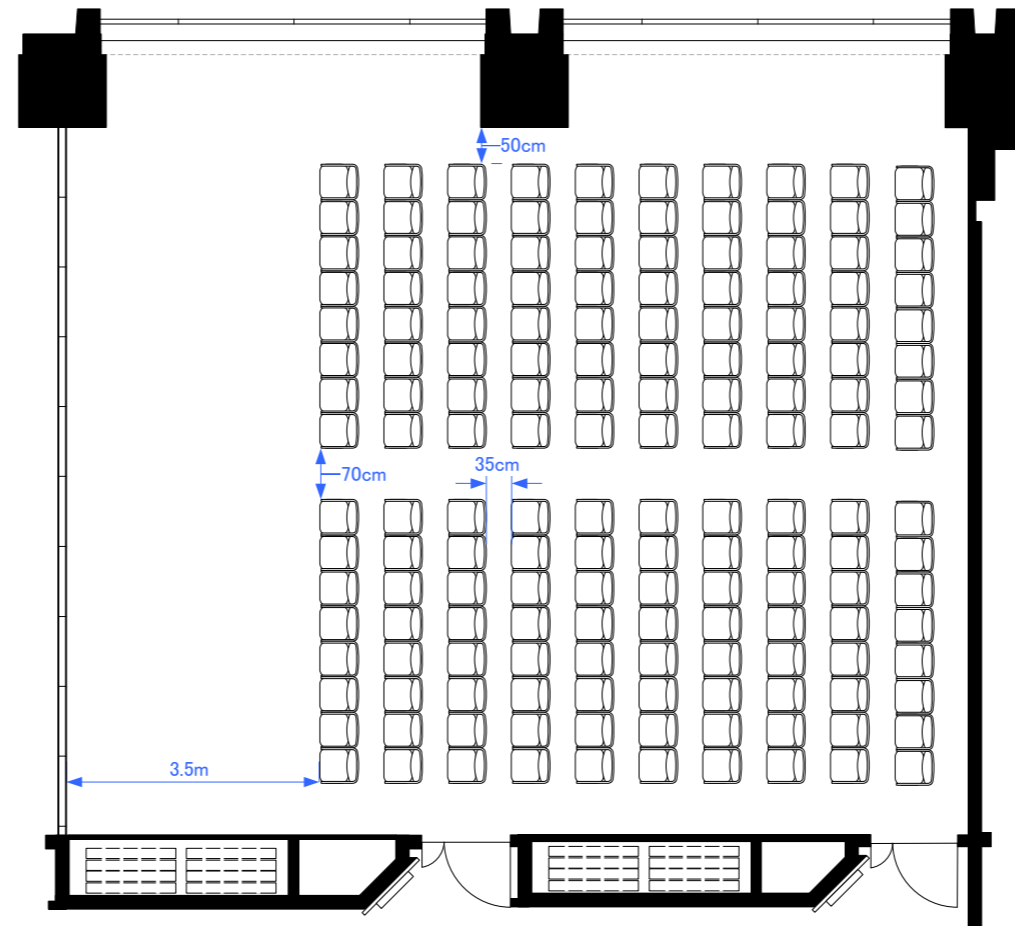

6F「605-A+B」 スクール型式84席

6F「605-B+C」 スクール型式84席

6F「605-A+B」 シアター型式160席

6F「605-B+C」 シアター型式160席

6F「605-A+B」 口の字54席／コの字42席

6F「605-B+C」 口の字型式54席／コの字型式42席

6F 2スパン パーティレイアウト

60人～80人
程度

※図面上に御座います、マイクスタンド・ステージに
付きますは、有料備品となっております。
また、数に限りが御座いますので予めご了承下さい。