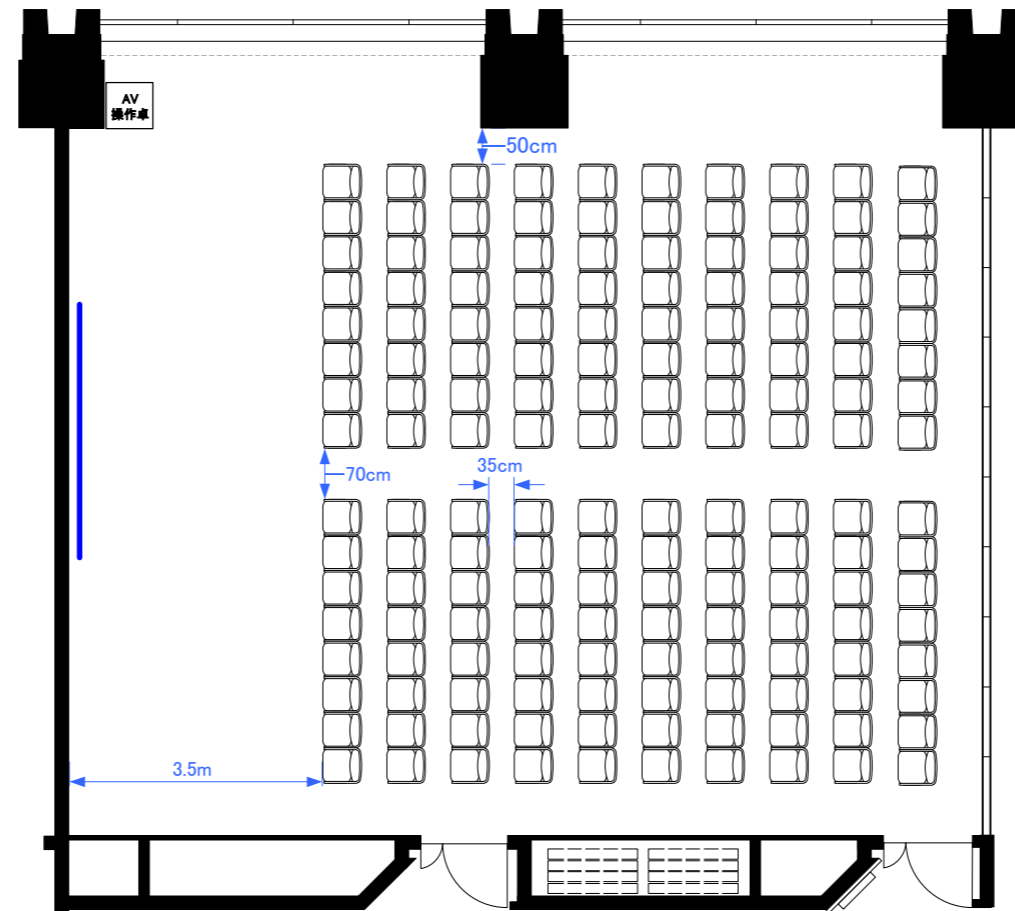

6F「605-A+B」 スクール型式84席

6F「605-B+C」 スクール型式84席

6F「605-A+B」 シアター型式160席

6F「605-B+C」 シアター型式160席

6F「605-A+B」 口の字54席／コの字42席

6F「605-B+C」 口の字型式54席／コの字型式42席

6F 2スパン パーティレイアウト

60人～80人
程度

※図面上に御座います、マイクスタンド・ステージに
付きますは、有料備品となっております。
また、数に限りが御座いますので予めご了承下さい。