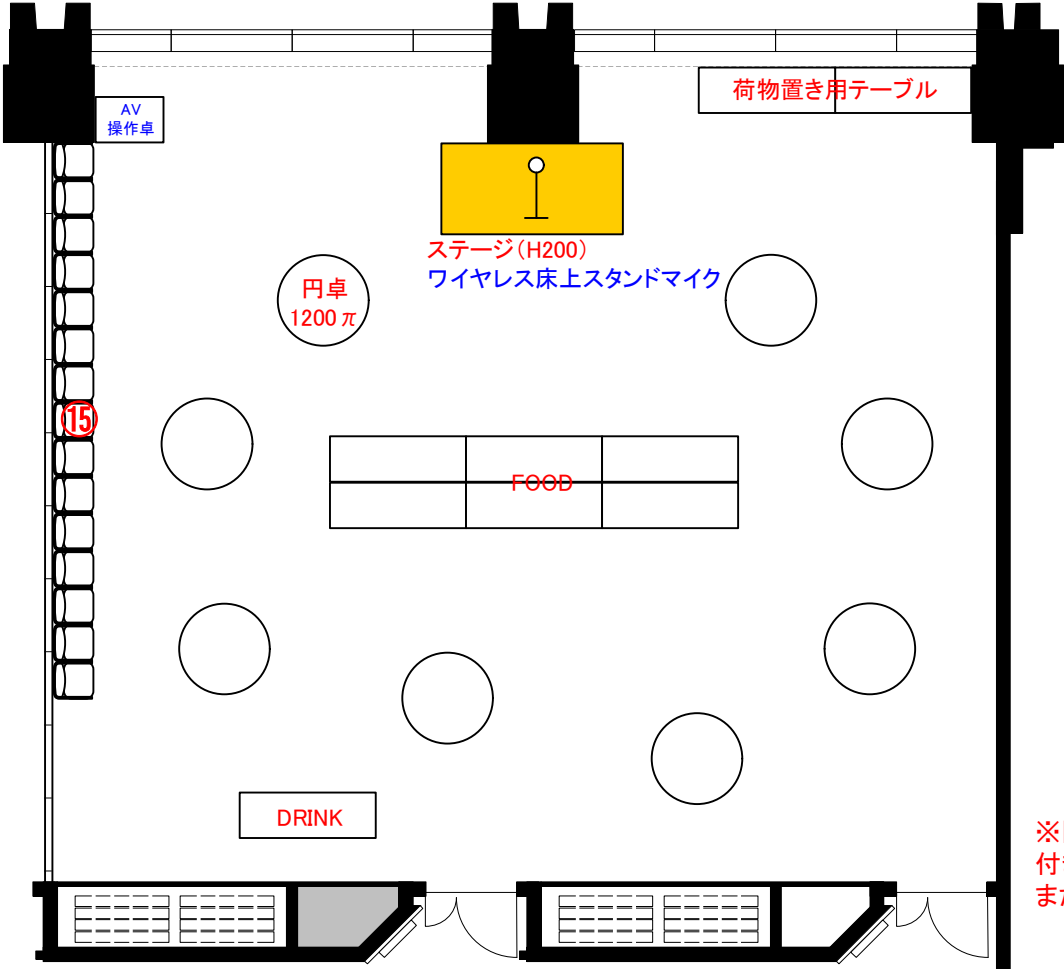

6F「605-A+B」 スクール型式84席

6F「605-B+C」 スクール型式84席

6F「605-A+B」 シアター型式160席

6F「605-B+C」 シアター型式160席

6F「605-A+B」 口の字54席／コの字42席

6F「605-B+C」 口の字型式54席／コの字型式42席

6F 2スパン パーティレイアウト

60人～80人
程度

※図面上に御座います、マイクスタンド・ステージに
付きますは、有料備品となっております。
また、数に限りが御座いますので予めご了承下さい。