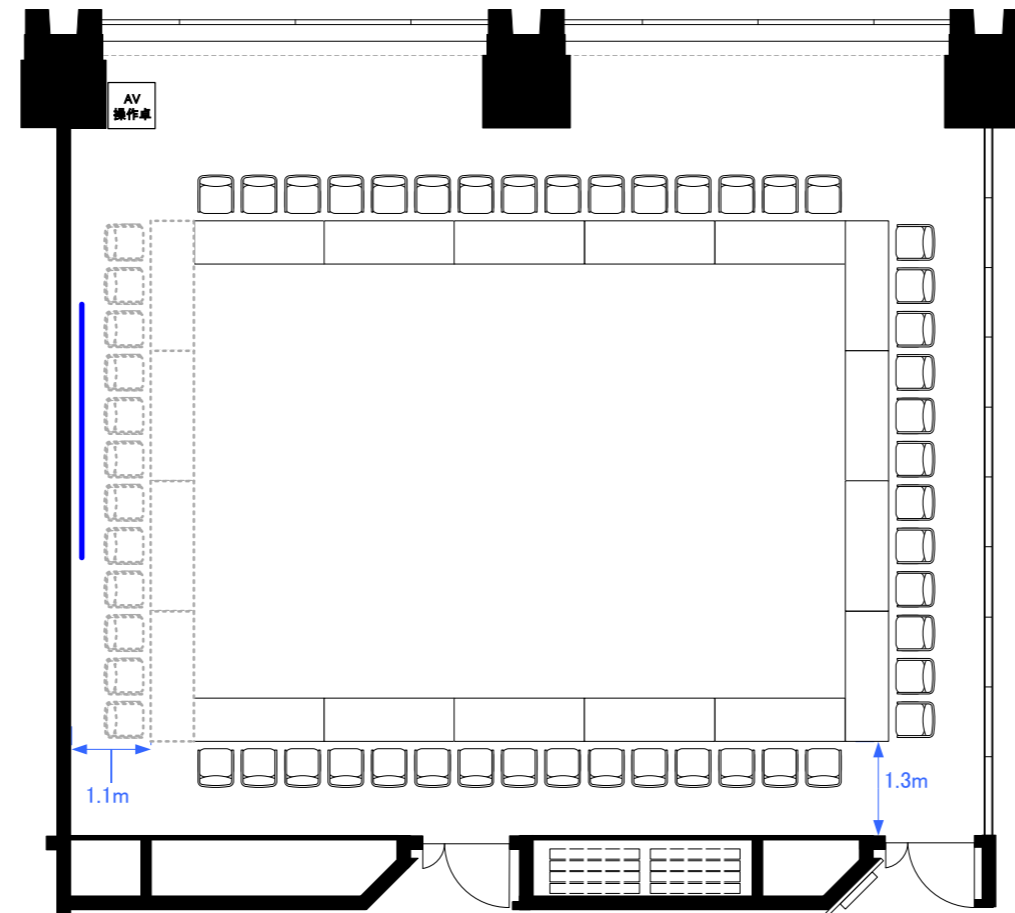

6F「605-A+B」 スクール型式84席

6F「605-B+C」 スクール型式84席

6F「605-A+B」 シアター型式160席

6F「605-B+C」 シアター型式160席

6F「605-A+B」 口の字54席／コの字42席

6F「605-B+C」 口の字型式54席／コの字型式42席

6F 2スパン パーティレイアウト

60人～80人
程度

※図面上に御座います、マイクスタンド・ステージに
付きますは、有料備品となっております。
また、数に限りが御座いますので予めご了承下さい。