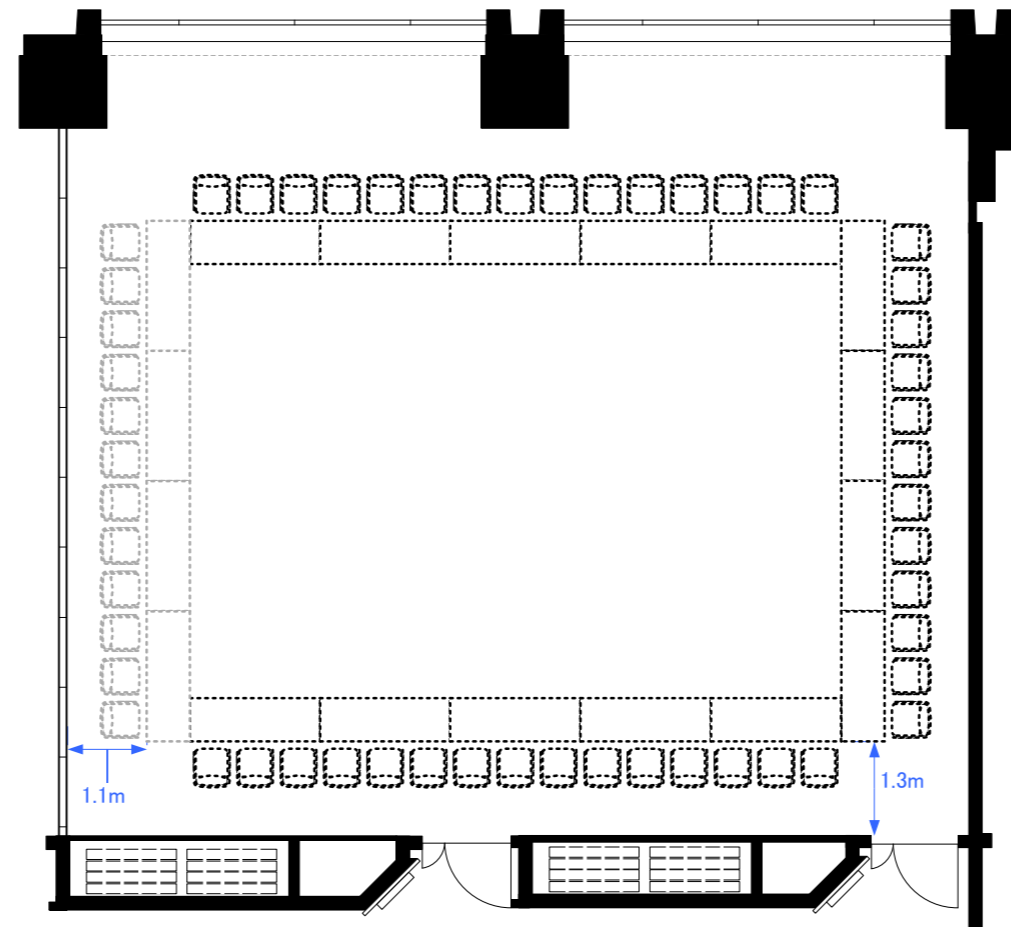

6F「605-A+B」 スクール型式84席

6F「605-B+C」 スクール型式84席

6F「605-A+B」 シアター型式160席

6F「605-B+C」 シアター型式160席

6F「605-A+B」 口の字54席／コの字42席

6F「605-B+C」 口の字型式54席／コの字型式42席

6F 2スパン パーティレイアウト

60人～80人
程度

※図面上に御座います、マイクスタンド・ステージに
付きますは、有料備品となっております。
また、数に限りが御座いますので予めご了承下さい。