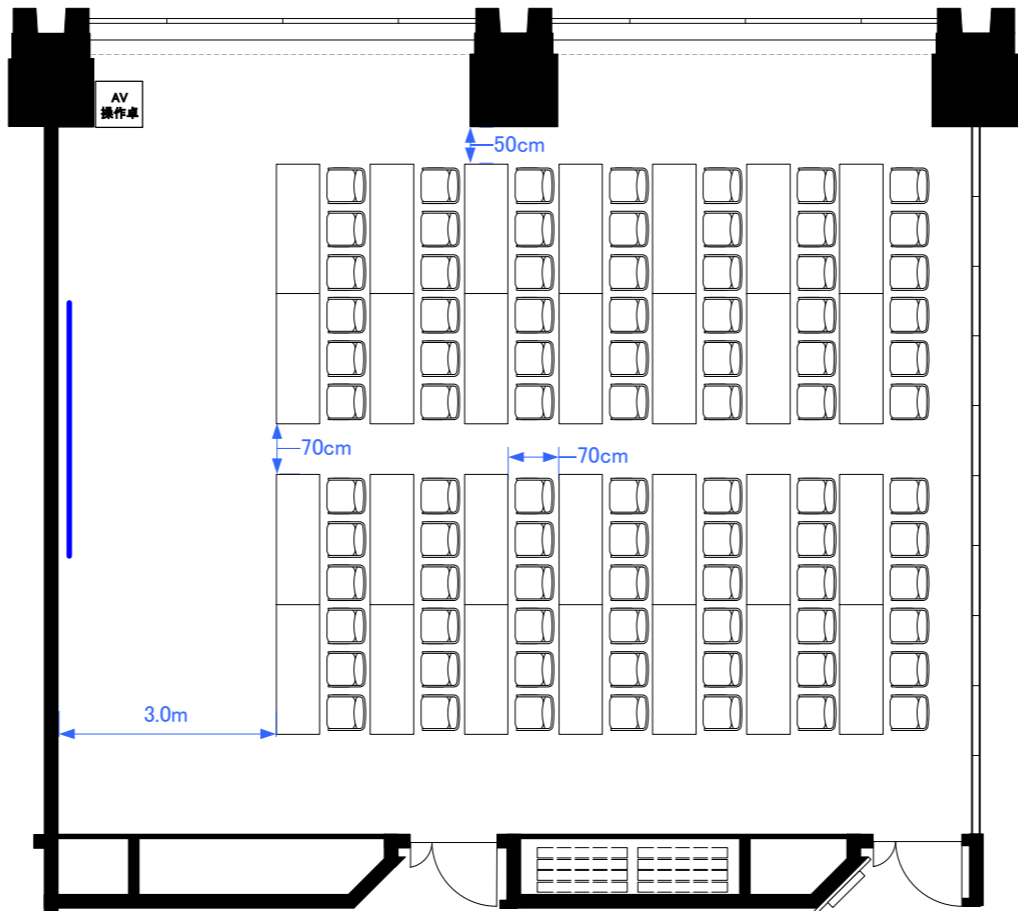

6F「605-A+B」 スクール型式84席

6F「605-B+C」 スクール型式84席

6F「605-A+B」 シアター型式160席

6F「605-B+C」 シアター型式160席

6F「605-A+B」 口の字54席／コの字42席

6F「605-B+C」 口の字型式54席／コの字型式42席

6F 2スパン パーティレイアウト

60人～80人
程度

※図面上に御座います、マイクスタンド・ステージに
付きますは、有料備品となっております。
また、数に限りが御座いますので予めご了承下さい。