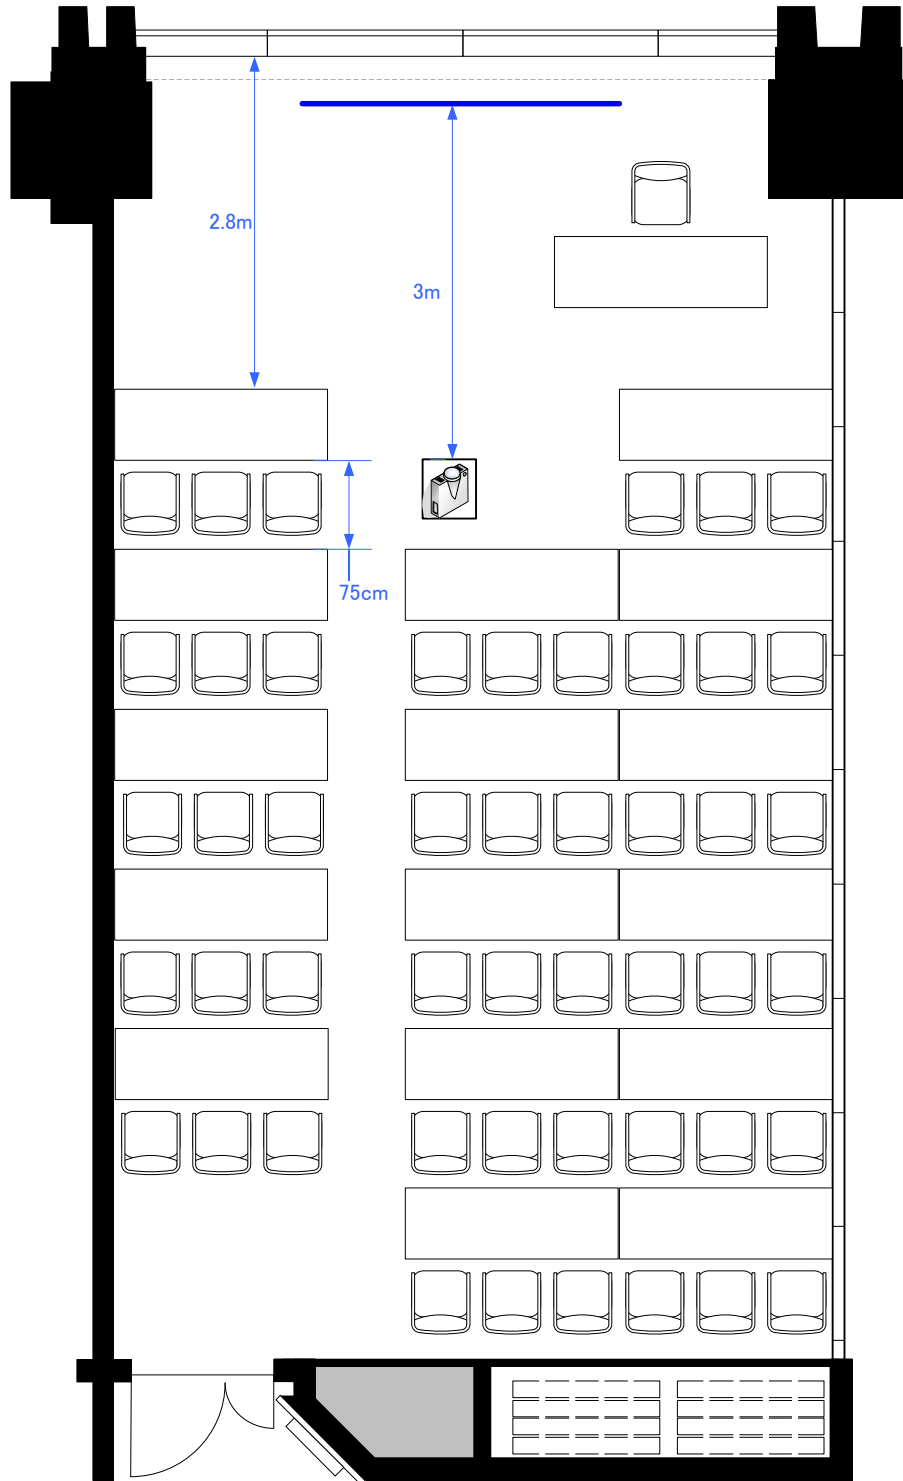

6F「602-A」 スクール型式48席

STATION CONFERENCE

ステーションコンファレンス東京

0 0.5 1 2 3m

Scale: 1/60

用紙:A4サイズ

6F「602-A」 シアター型式100席

Scale: 1/60

用紙:A4サイズ

STATION CONFERENCE

ステーションコンファレンス東京

6F「602-A」 口の字型式36席／コの字型式30席

STATION CONFERENCE

ステーションコンファレンス東京

Scale: 1/60

用紙:A4サイズ

6F 1スパン パーティレイアウト

30人~40人
程度

Scale: 1/60

用紙: A4サイズ