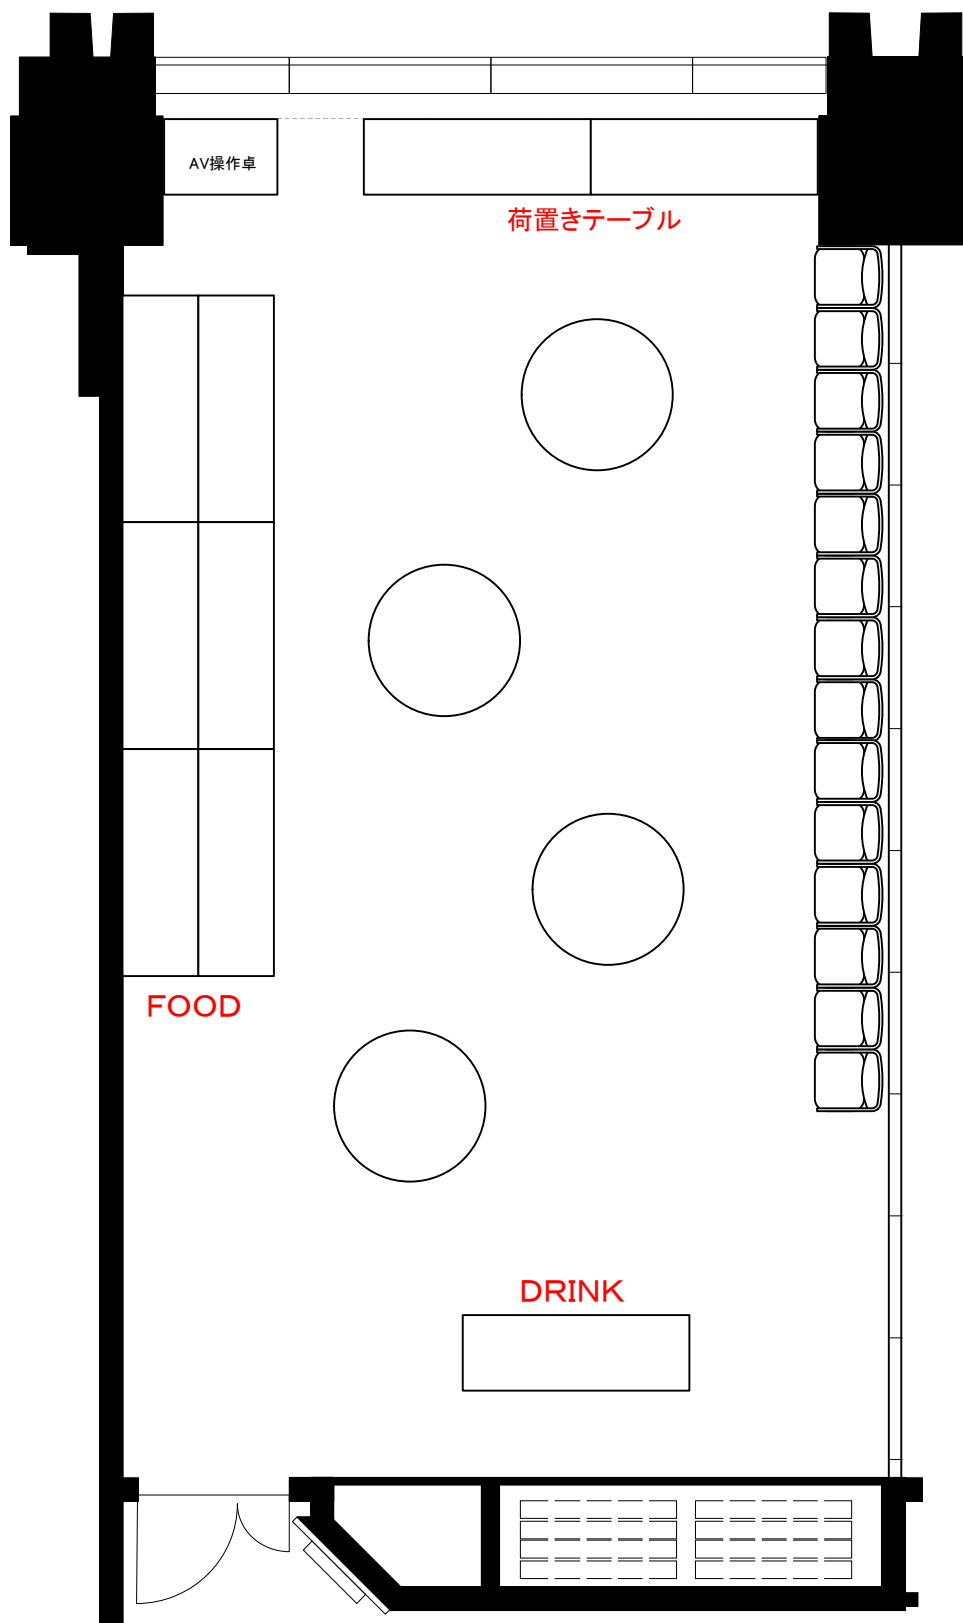

6F「602-A」 スクール型式48席

STATION CONFERENCE

ステーションコンファレンス東京

0 0.5 1 2 3m

Scale: 1/60

用紙:A4サイズ

6F「602-A」 シアター型式100席

Scale: 1/60

用紙:A4サイズ

STATION CONFERENCE

ステーションコンファレンス東京

6F「602-A」 口の字型式36席／コの字型式30席

STATION CONFERENCE

ステーションコンファレンス東京

Scale: 1/60

用紙:A4サイズ

6F 1スパン パーティレイアウト

30人~40人
程度

Scale: 1/60

用紙: A4サイズ