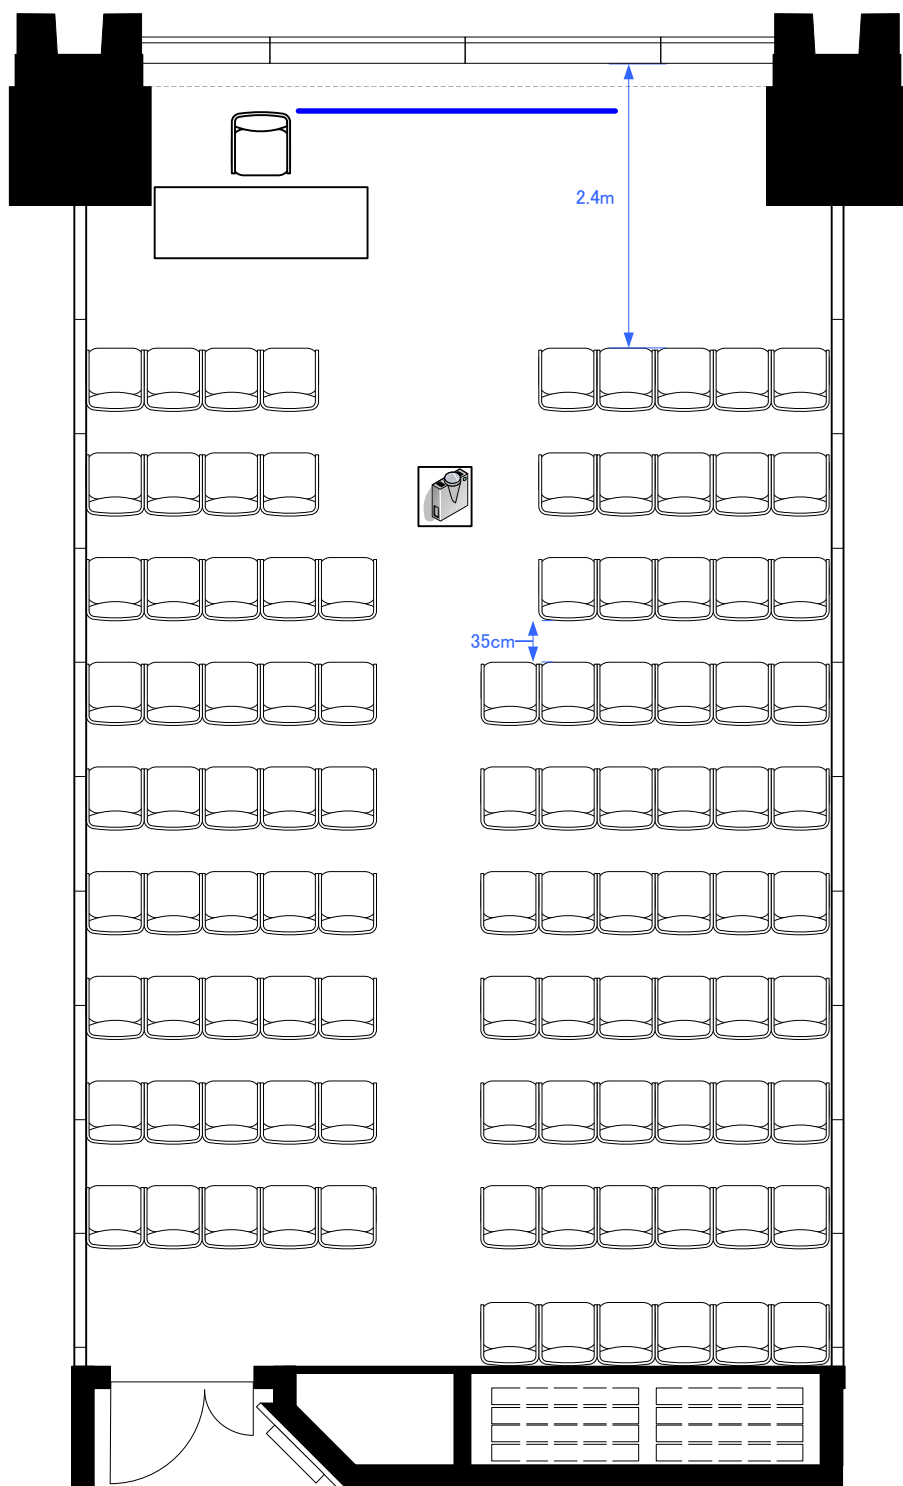

6F「602-A」 スクール型式48席

STATION CONFERENCE

ステーションコンファレンス東京

0 0.5 1 2 3m

Scale: 1/60

用紙:A4サイズ

6F「602-A」 シアター型式100席

Scale: 1/60

用紙:A4サイズ

STATION CONFERENCE

ステーションコンファレンス東京

6F「602-A」 口の字型式36席／コの字型式30席

STATION CONFERENCE

ステーションコンファレンス東京

Scale: 1/60

用紙:A4サイズ

6F 1スパン パーティレイアウト

30人~40人
程度

Scale: 1/60

用紙: A4サイズ