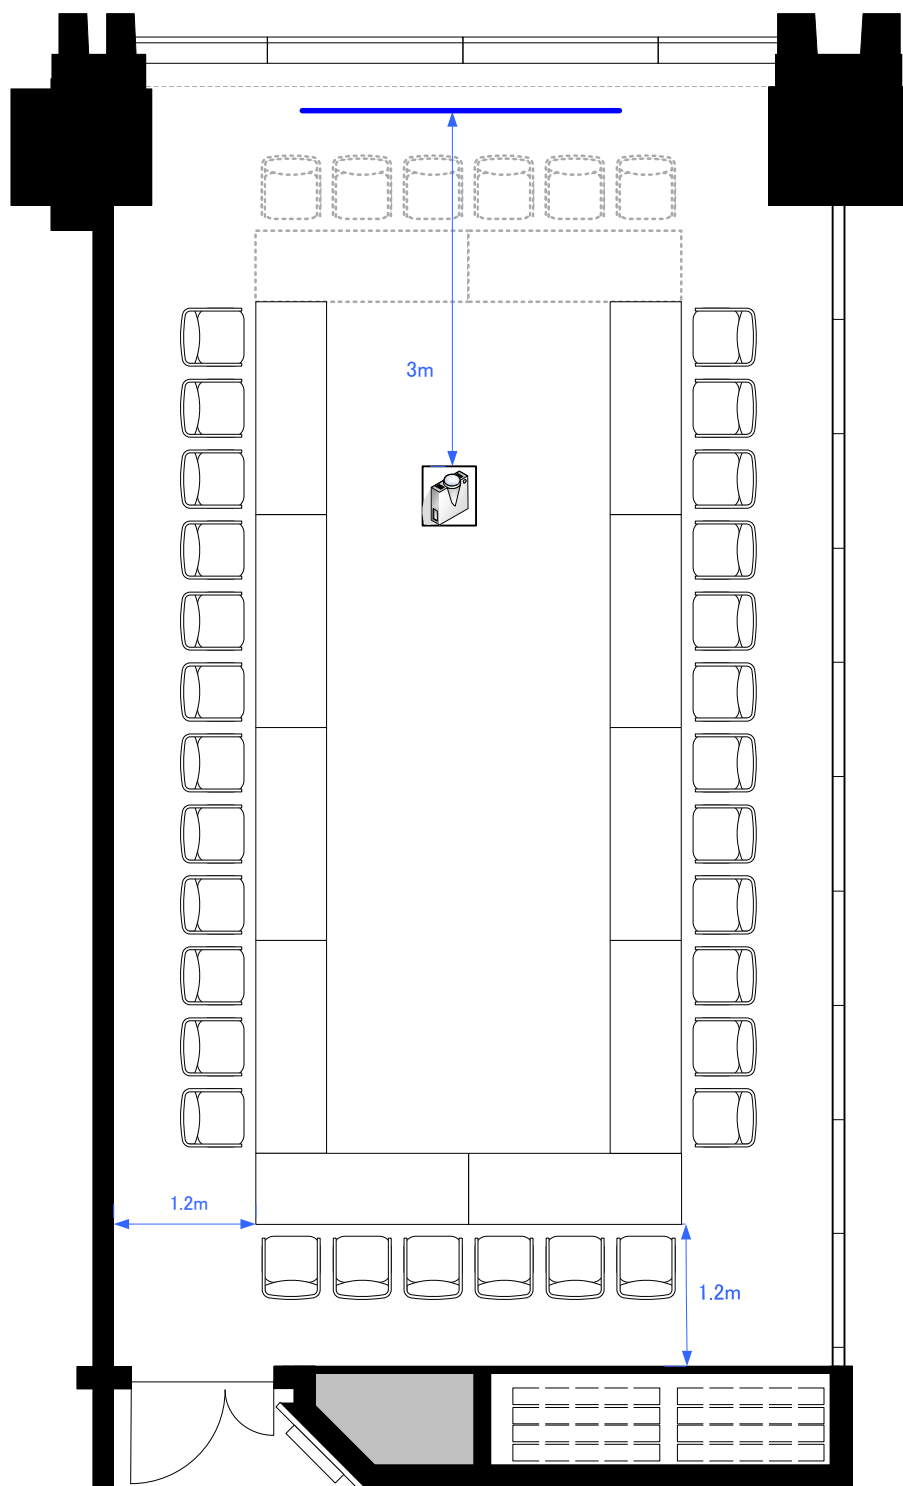

6F「602-A」 スクール型式48席

STATION CONFERENCE

ステーションコンファレンス東京

0 0.5 1 2 3m

Scale: 1/60

用紙:A4サイズ

6F「602-A」 シアター型式100席

Scale: 1/60

用紙:A4サイズ

STATION CONFERENCE

ステーションコンファレンス東京

6F「602-A」 口の字型式36席／コの字型式30席

STATION CONFERENCE

ステーションコンファレンス東京

Scale: 1/60

用紙:A4サイズ

6F 1スパン パーティレイアウト

30人~40人
程度

Scale: 1/60

用紙: A4サイズ