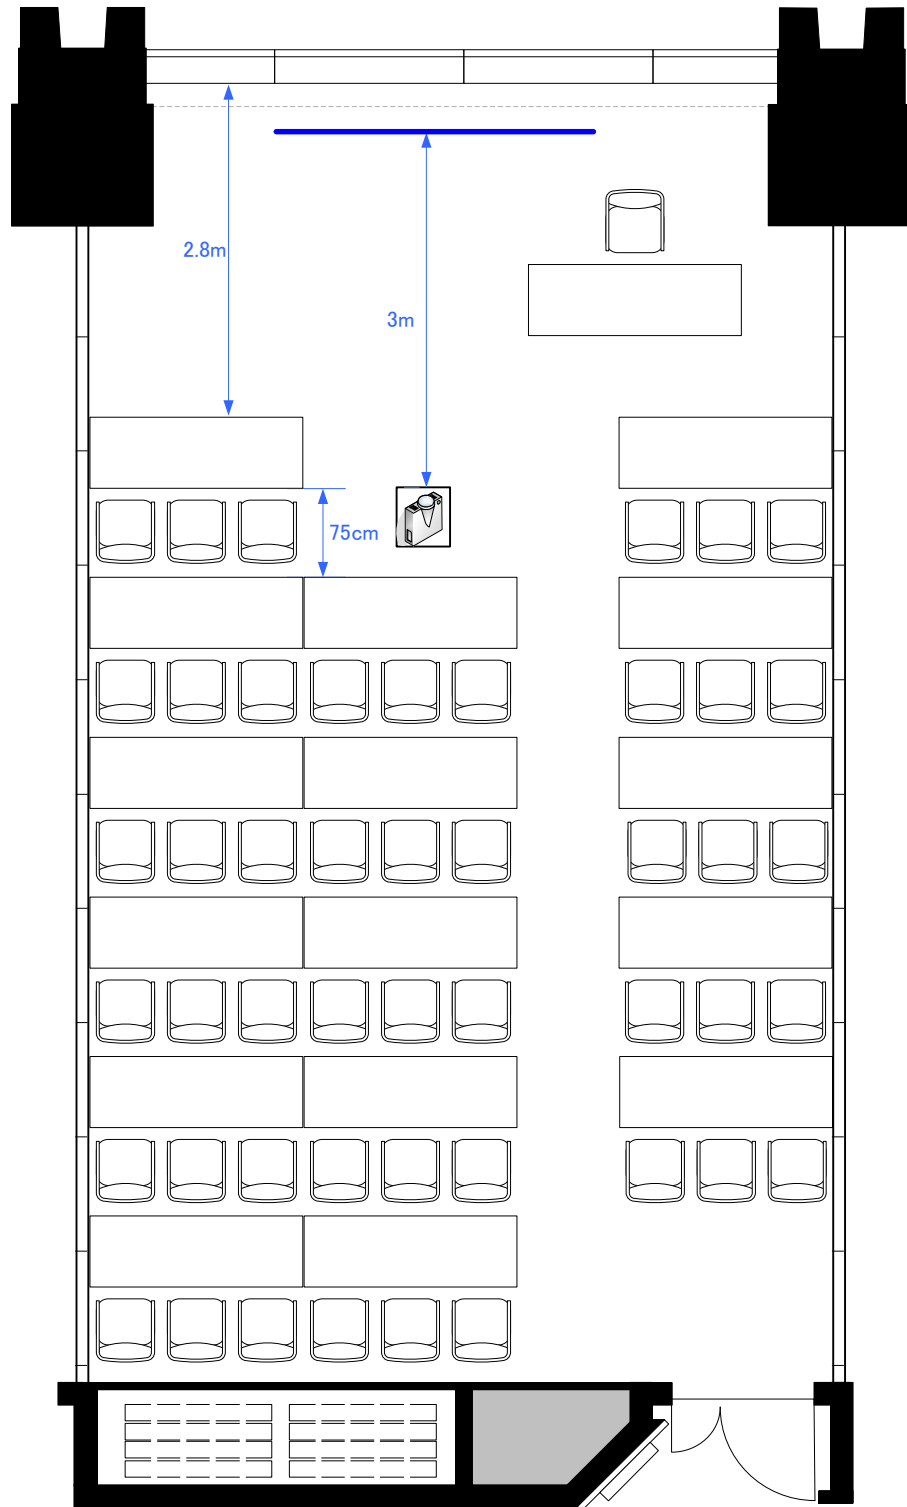

5F「503-C」 スクール型式48席

STATION CONFERENCE

ステーションコンファレンス東京

Scale: 1/60

用紙:A4サイズ

5F「503-C」 シアター型式100席

Scale: 1/60

用紙:A4サイズ

STATION CONFERENCE

ステーションコンファレンス東京

5F「503-C」 口の字型式36席／コの字型式30席

STATION CONFERENCE

ステーションコンファレンス東京

0 0.5 1 2 3m

Scale: 1/60

用紙:A4サイズ

5F 1スパン パーティレイアウト

30人~40人
程度

Scale: 1/60

用紙: A4サイズ