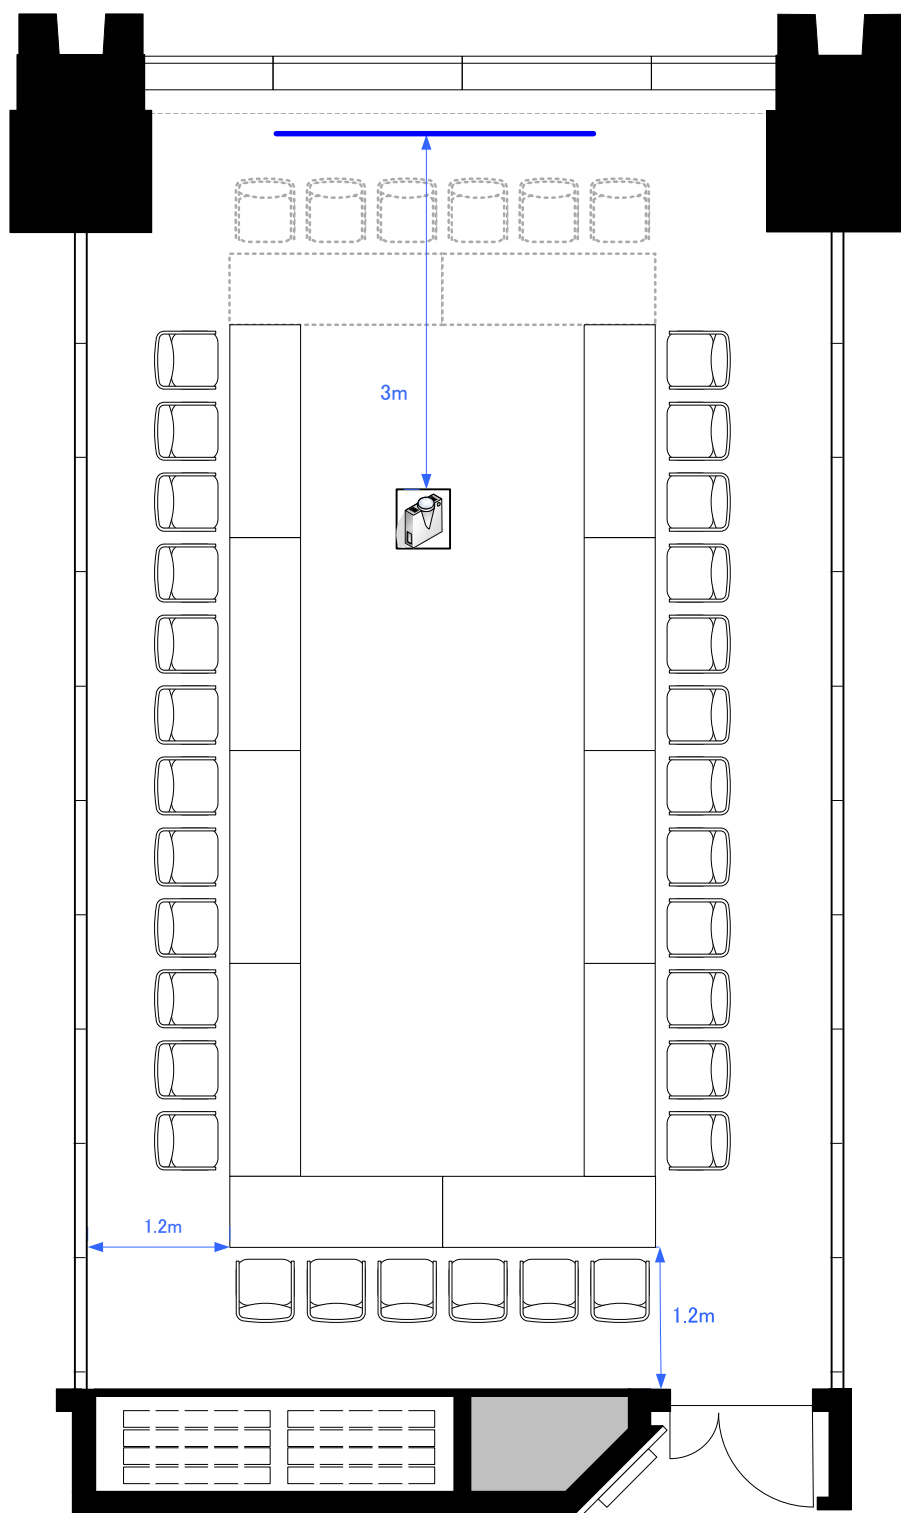

5F「503-C」 スクール型式48席

STATION CONFERENCE

ステーションコンファレンス東京

Scale: 1/60

用紙:A4サイズ

5F「503-C」 シアター型式100席

Scale: 1/60

用紙:A4サイズ

STATION CONFERENCE

ステーションコンファレンス東京

5F「503-C」 口の字型式36席／コの字型式30席

STATION CONFERENCE

ステーションコンファレンス東京

0 0.5 1 2 3m

Scale: 1/60

用紙:A4サイズ

5F 1スパン パーティレイアウト

30人~40人
程度

Scale: 1/60

用紙: A4サイズ