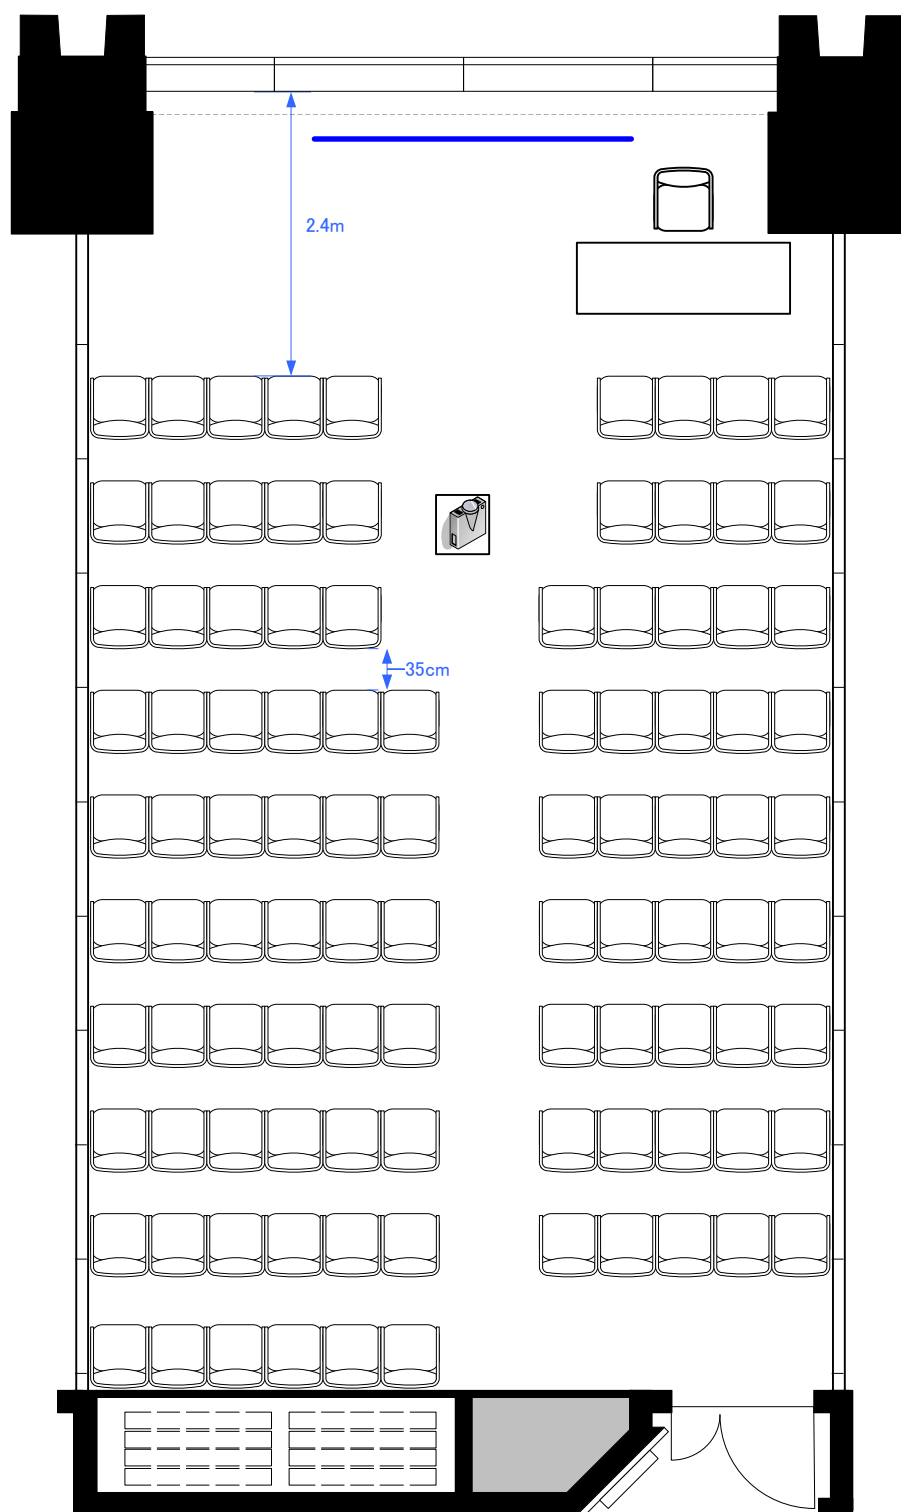

5F「503-C」 スクール型式48席

STATION CONFERENCE

ステーションコンファレンス東京

Scale: 1/60

用紙:A4サイズ

5F「503-C」 シアター型式100席

Scale: 1/60

用紙:A4サイズ

STATION CONFERENCE

ステーションコンファレンス東京

5F「503-C」 口の字型式36席／コの字型式30席

STATION CONFERENCE

ステーションコンファレンス東京

0 0.5 1 2 3m

Scale: 1/60

用紙:A4サイズ

5F 1スパン パーティレイアウト

30人~40人
程度

Scale: 1/60

用紙: A4サイズ