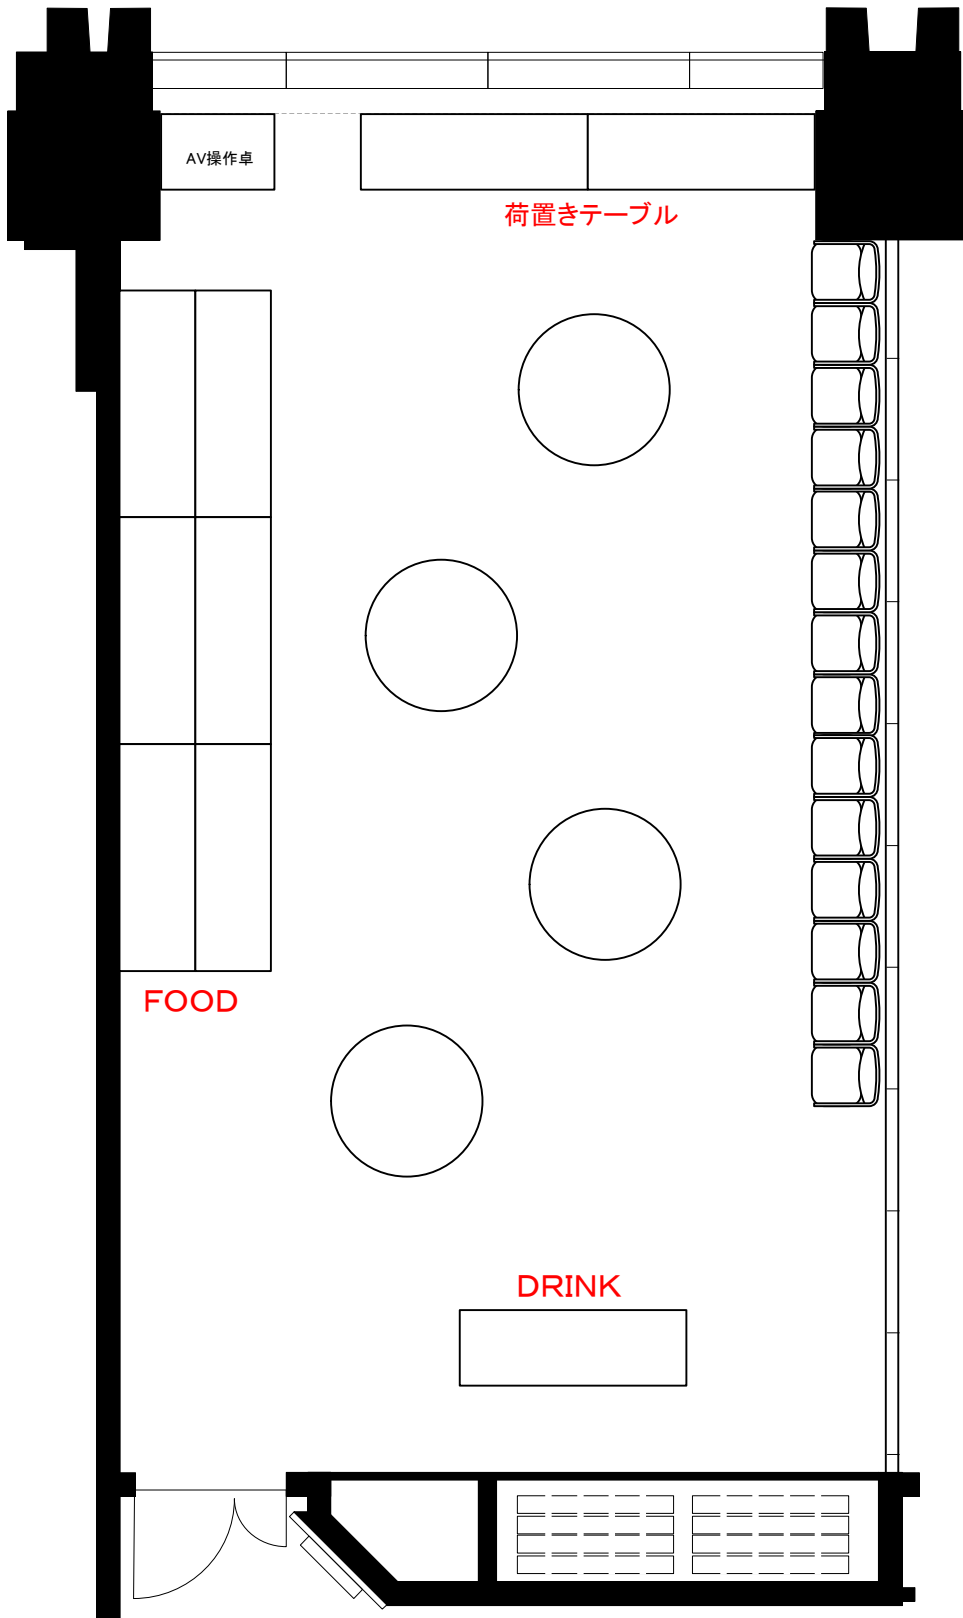

5F「503-C」 スクール型式48席

STATION CONFERENCE

ステーションコンファレンス東京

Scale: 1/60

用紙:A4サイズ

5F「503-C」 シアター型式100席

Scale: 1/60

用紙:A4サイズ

STATION CONFERENCE

ステーションコンファレンス東京

5F「503-C」 口の字型式36席／コの字型式30席

STATION CONFERENCE

ステーションコンファレンス東京

0 0.5 1 2 3m

Scale: 1/60

用紙:A4サイズ

5F 1スパン パーティレイアウト

30人~40人
程度

Scale: 1/60

用紙: A4サイズ