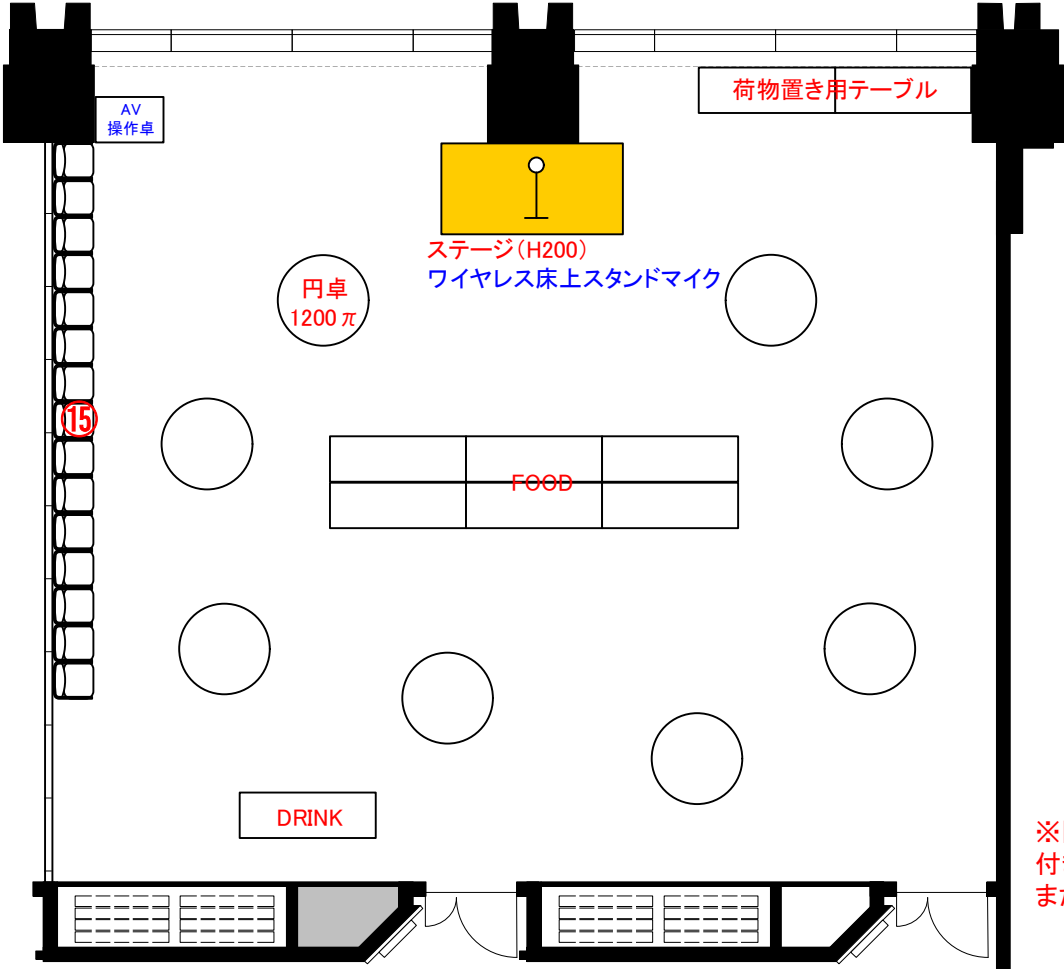

5F「503-A+B」 スクール型式84席

5F「503-A+B」 シアター型式160席

5F「503-A+B」 口の字型式54席／コの字型式42席

5F 2スパン パーティレイアウト

60人～80人
程度

※図面上に御座います、マイクスタンド・ステージに
付しましては、有料備品となっております。
また、数に限りが御座いますので予めご了承下さい。