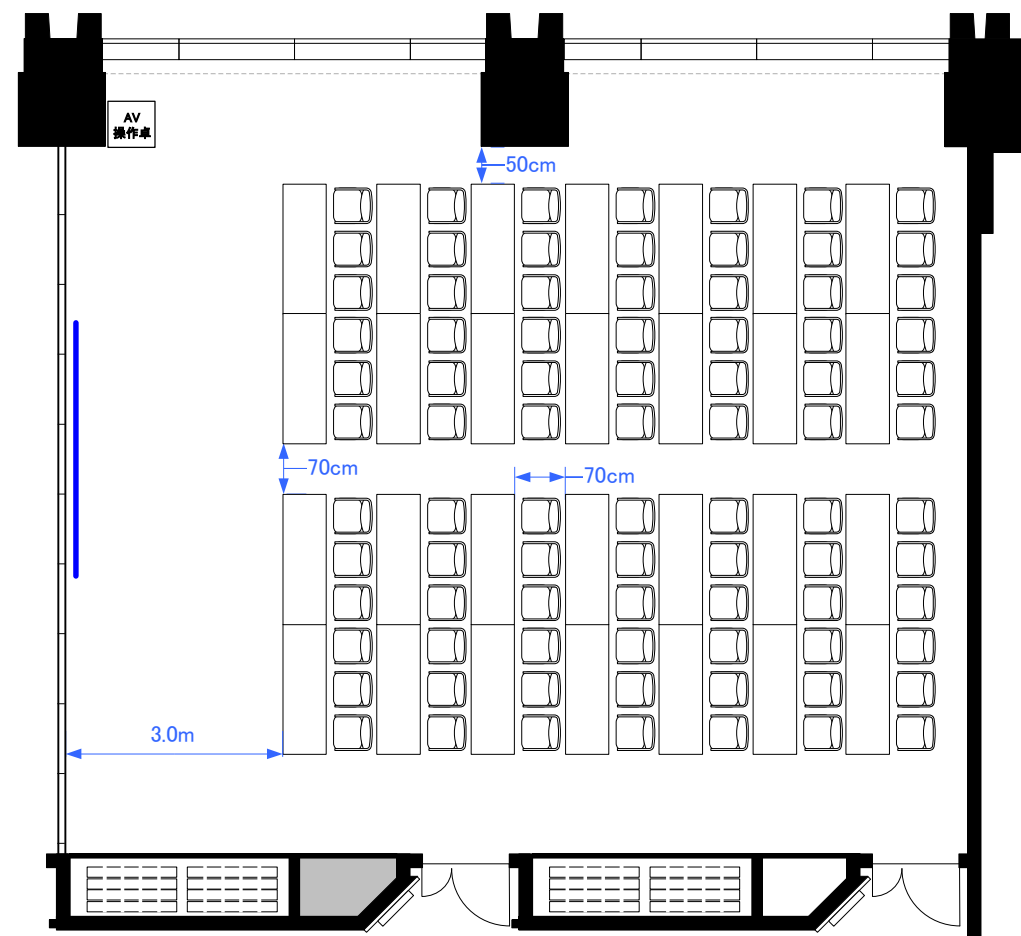

5F「503-A+B」 スクール型式84席

5F「503-A+B」 シアター型式160席

5F「503-A+B」 口の字型式54席／コの字型式42席

5F 2スパン パーティレイアウト

60人～80人
程度

※図面上に御座います、マイクスタンド・ステージに
付しましては、有料備品となっております。
また、数に限りが御座いますので予めご了承下さい。