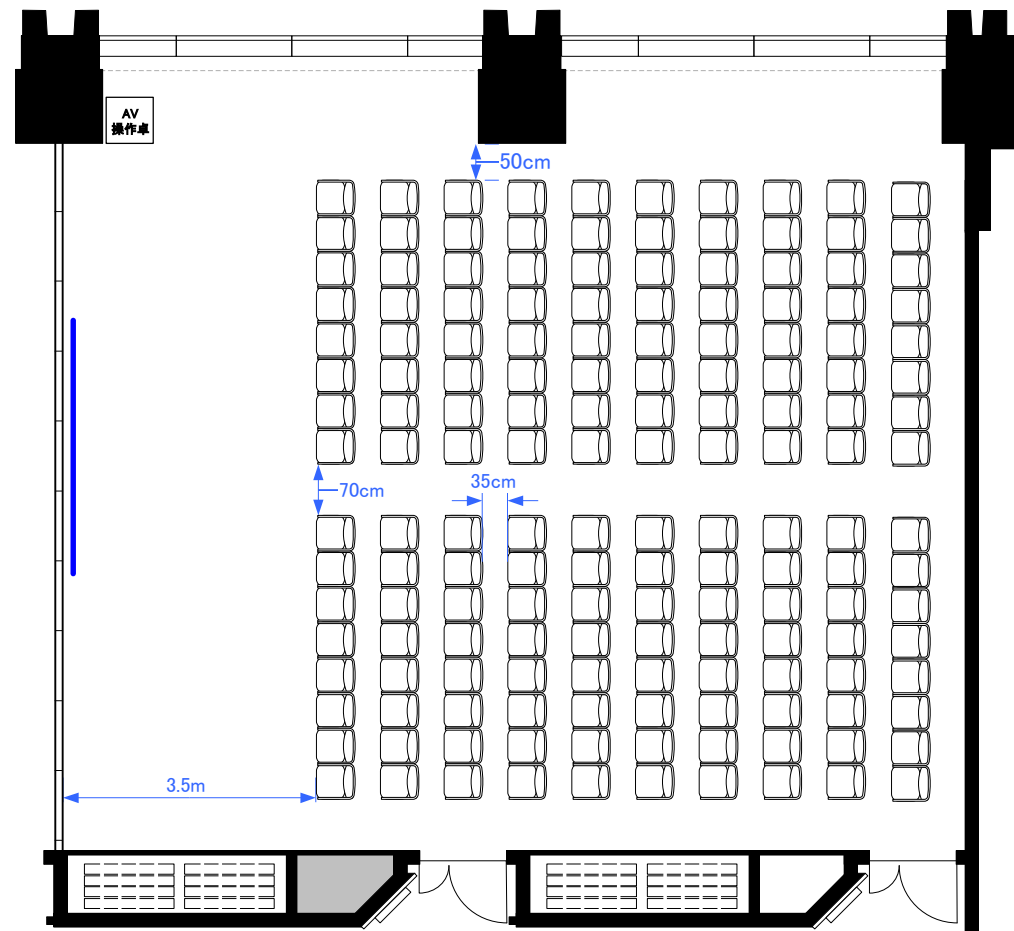

5F「503-A+B」 スクール型式84席

5F「503-A+B」 シアター型式160席

5F「503-A+B」 口の字型式54席／コの字型式42席

5F 2スパン パーティレイアウト

60人～80人
程度

※図面上に御座います、マイクスタンド・ステージに
付しましては、有料備品となっております。
また、数に限りが御座いますので予めご了承下さい。