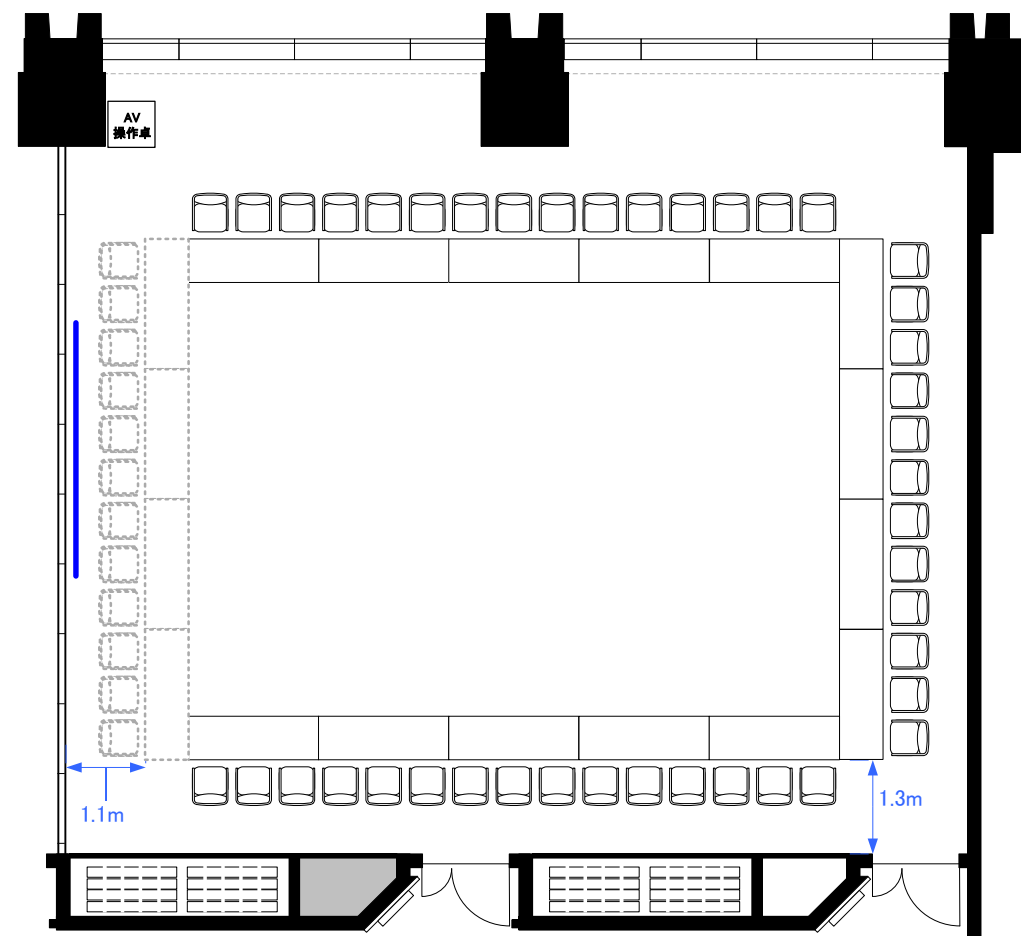

5F「503-A+B」 スクール型式84席

5F「503-A+B」 シアター型式160席

5F「503-A+B」 口の字型式54席／コの字型式42席

5F 2スパン パーティレイアウト

60人～80人
程度

※図面上に御座います、マイクスタンド・ステージに
付しましては、有料備品となっております。
また、数に限りが御座いますので予めご了承下さい。