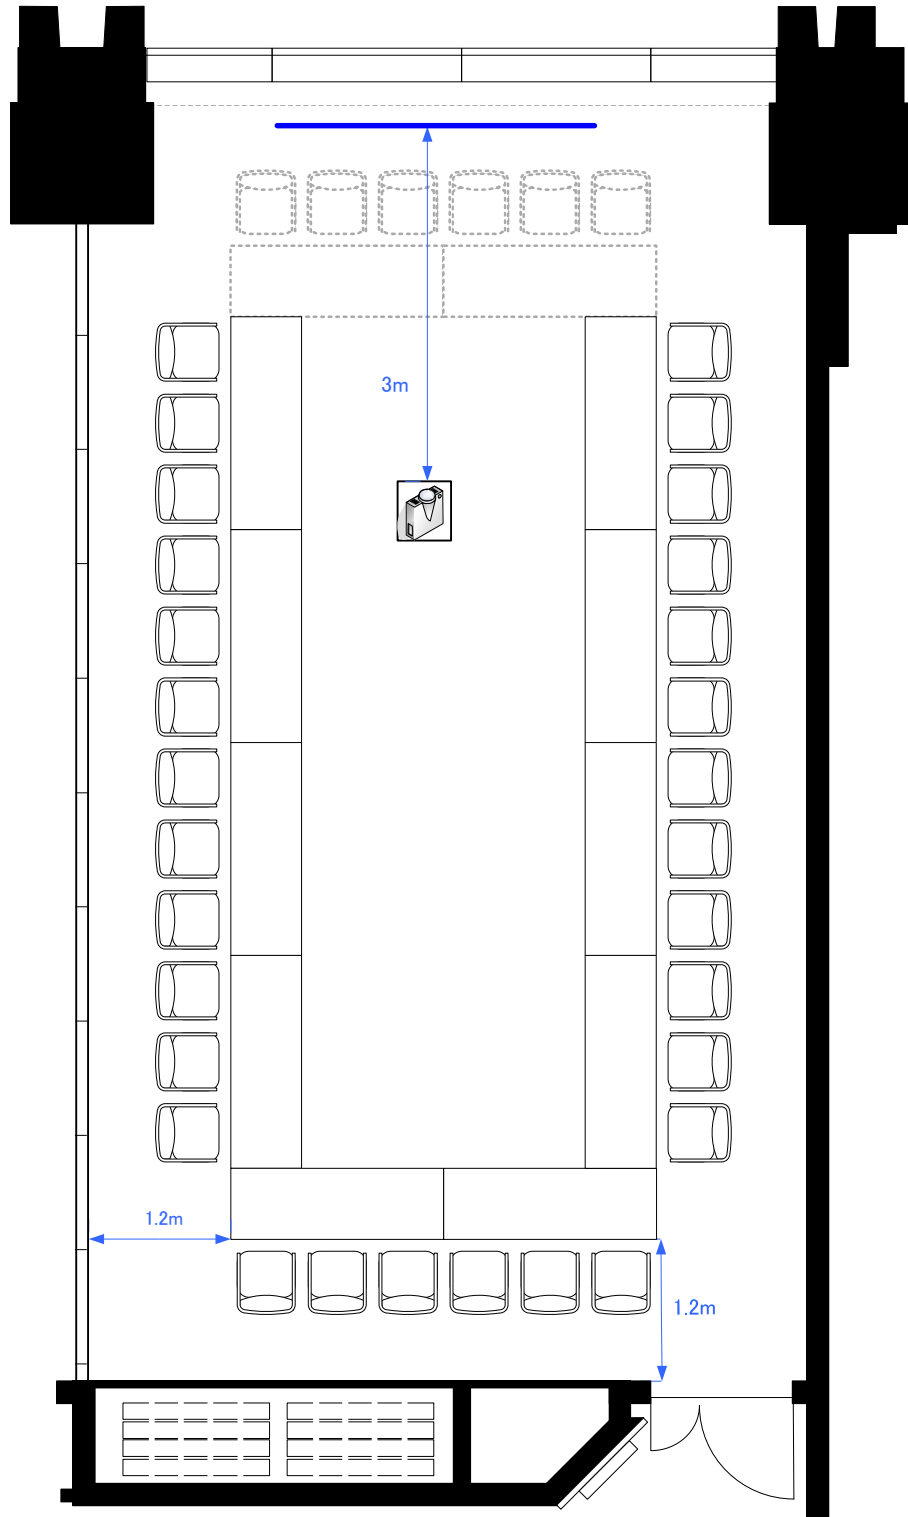

5F「503-A」 スクール型式48席

STATION CONFERENCE

ステーションコンファレンス東京

0 0.5 1 2 3m

Scale: 1/60

用紙:A4サイズ

5F「503-A」 シアター型式100席

Scale: 1/60

用紙:A4サイズ

STATION CONFERENCE

ステーションコンファレンス東京

5F「503-A」 口の字型式36席／コの字型式30席

**STATION
CONFERENCE**

ステーションコンファレンス東京

0 0.5 1 2 3m

Scale: 1/60

用紙:A4サイズ

5F 1スパン パーティレイアウト

30人~40人
程度

Scale: 1/60

用紙: A4サイズ