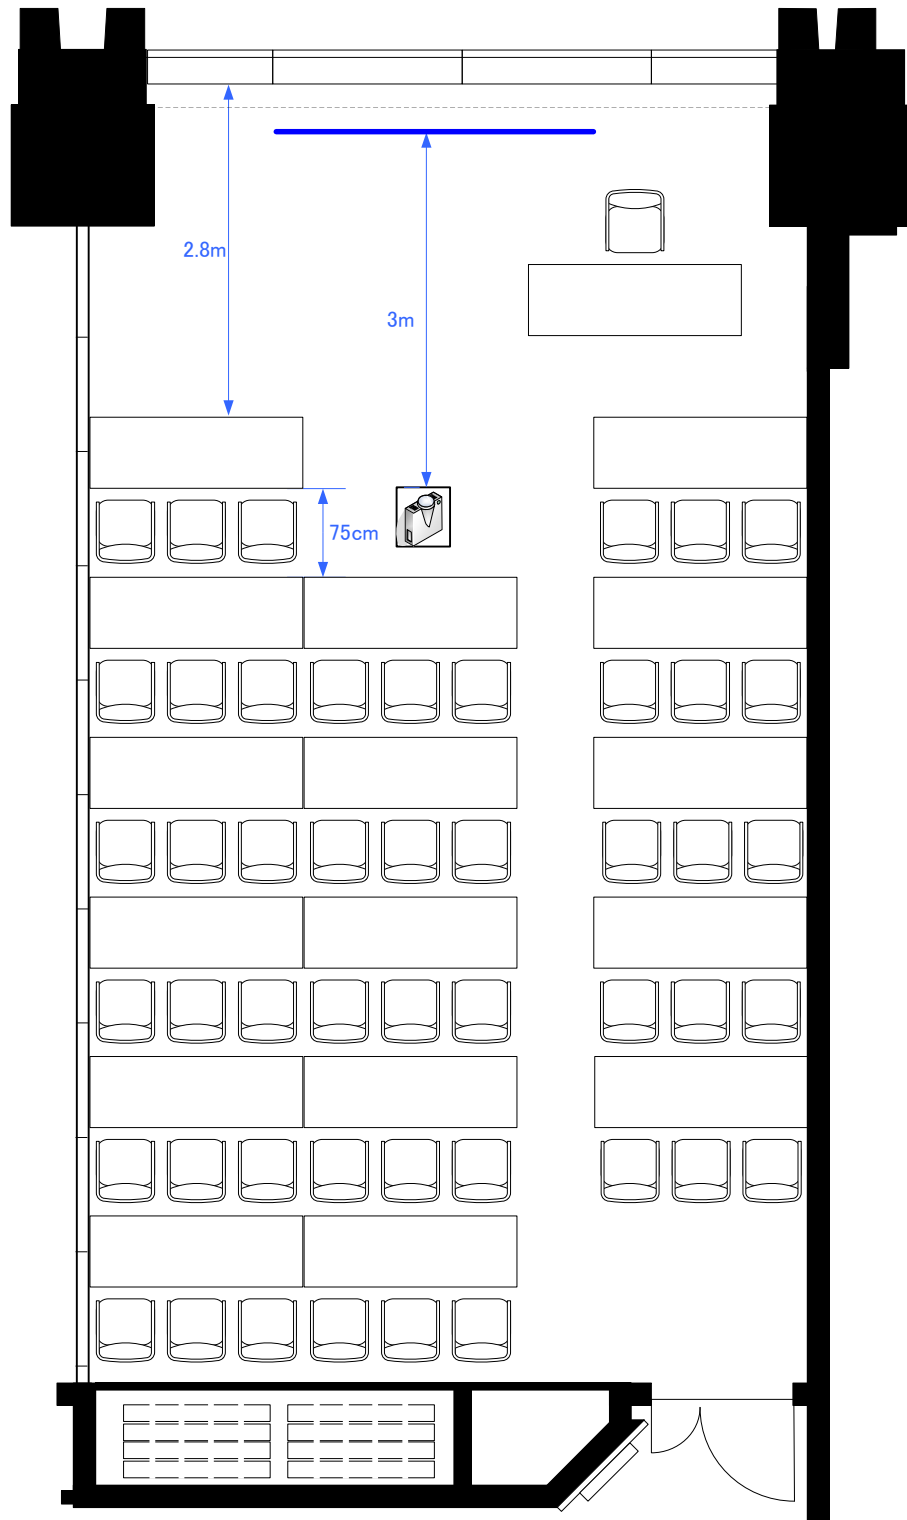

5F「503-A」 スクール型式48席

STATION CONFERENCE

ステーションコンファレンス東京

0 0.5 1 2 3m

Scale: 1/60

用紙:A4サイズ

5F「503-A」 シアター型式100席

Scale: 1/60

用紙:A4サイズ

STATION CONFERENCE

ステーションコンファレンス東京

5F「503-A」 口の字型式36席／コの字型式30席

**STATION
CONFERENCE**

ステーションコンファレンス東京

0 0.5 1 2 3m

Scale: 1/60

用紙:A4サイズ

5F 1スパン パーティレイアウト

30人~40人
程度

Scale: 1/60

用紙: A4サイズ