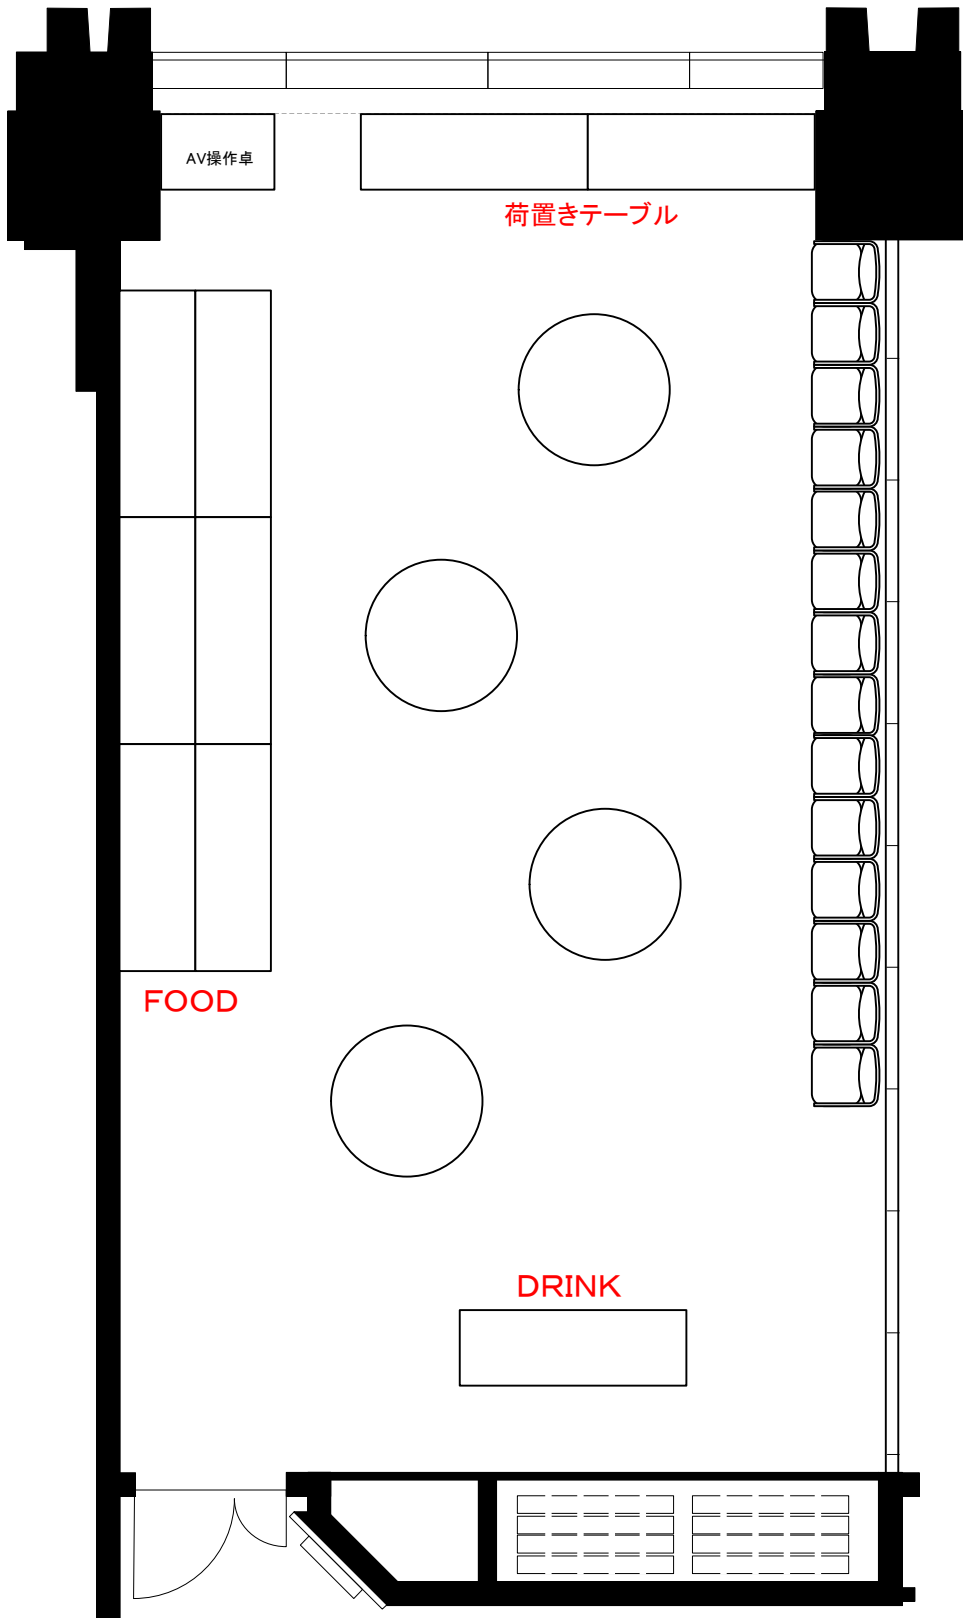

5F「503-A」 スクール型式48席

STATION CONFERENCE

ステーションコンファレンス東京

0 0.5 1 2 3m

Scale: 1/60

用紙:A4サイズ

5F「503-A」 シアター型式100席

Scale: 1/60

用紙:A4サイズ

STATION CONFERENCE

ステーションコンファレンス東京

5F「503-A」 口の字型式36席／コの字型式30席

**STATION
CONFERENCE**

ステーションコンファレンス東京

0 0.5 1 2 3m

Scale: 1/60

用紙:A4サイズ

5F 1スパン パーティレイアウト

30人~40人
程度

Scale: 1/60

用紙: A4サイズ