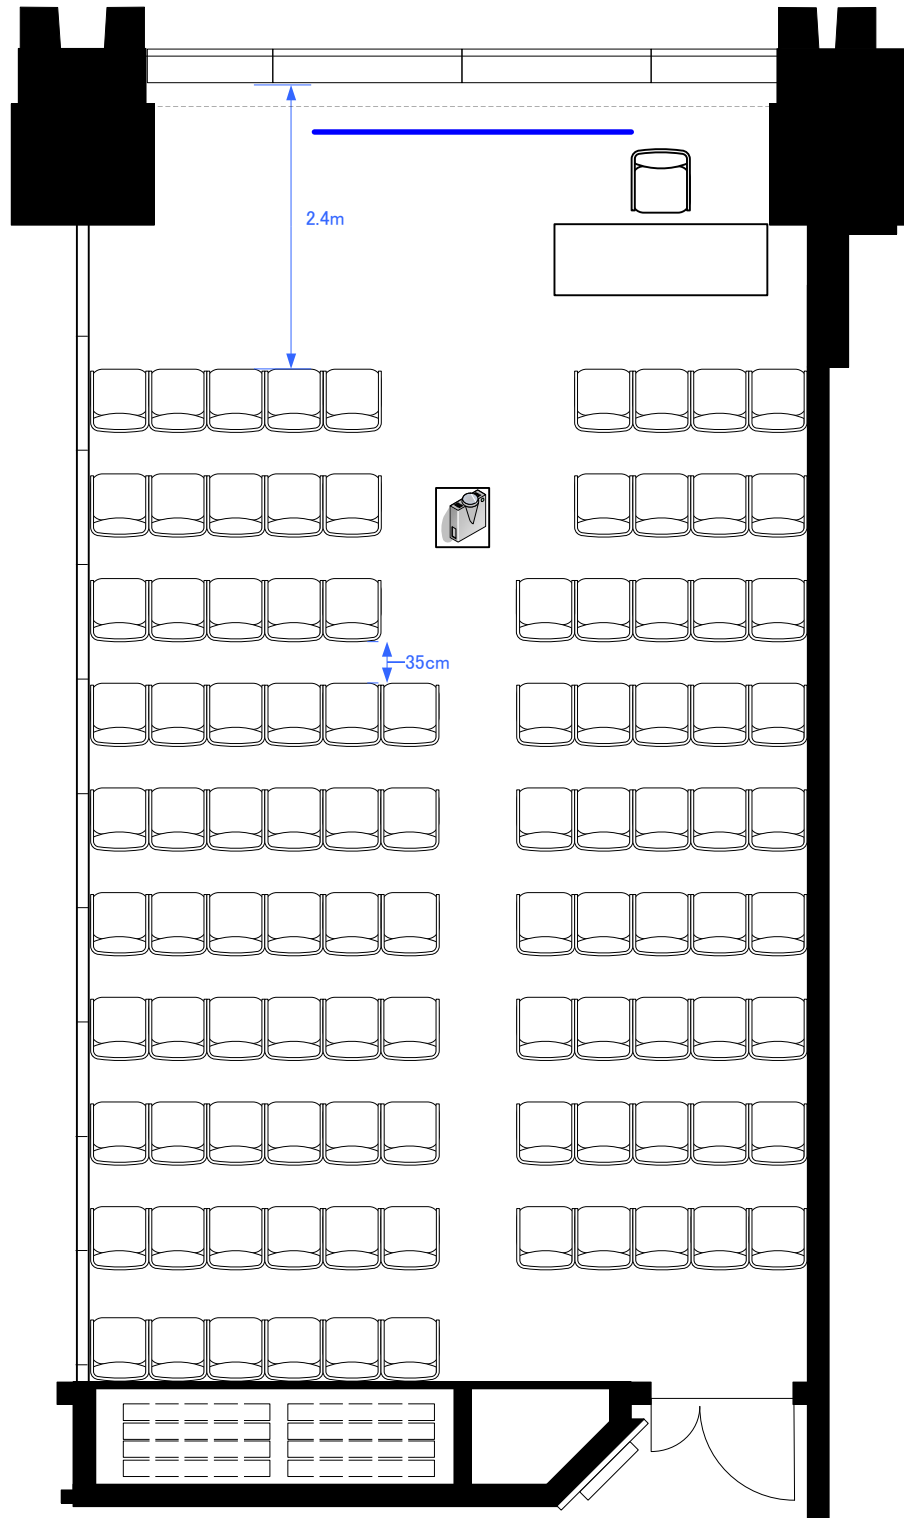

5F「503-A」 スクール型式48席

STATION CONFERENCE

ステーションコンファレンス東京

0 0.5 1 2 3m

Scale: 1/60

用紙:A4サイズ

5F「503-A」 シアター型式100席

Scale: 1/60

用紙:A4サイズ

STATION CONFERENCE

ステーションコンファレンス東京

5F「503-A」 口の字型式36席／コの字型式30席

**STATION
CONFERENCE**

ステーションコンファレンス東京

0 0.5 1 2 3m

Scale: 1/60

用紙:A4サイズ

5F 1スパン パーティレイアウト

30人~40人
程度

Scale: 1/60

用紙: A4サイズ