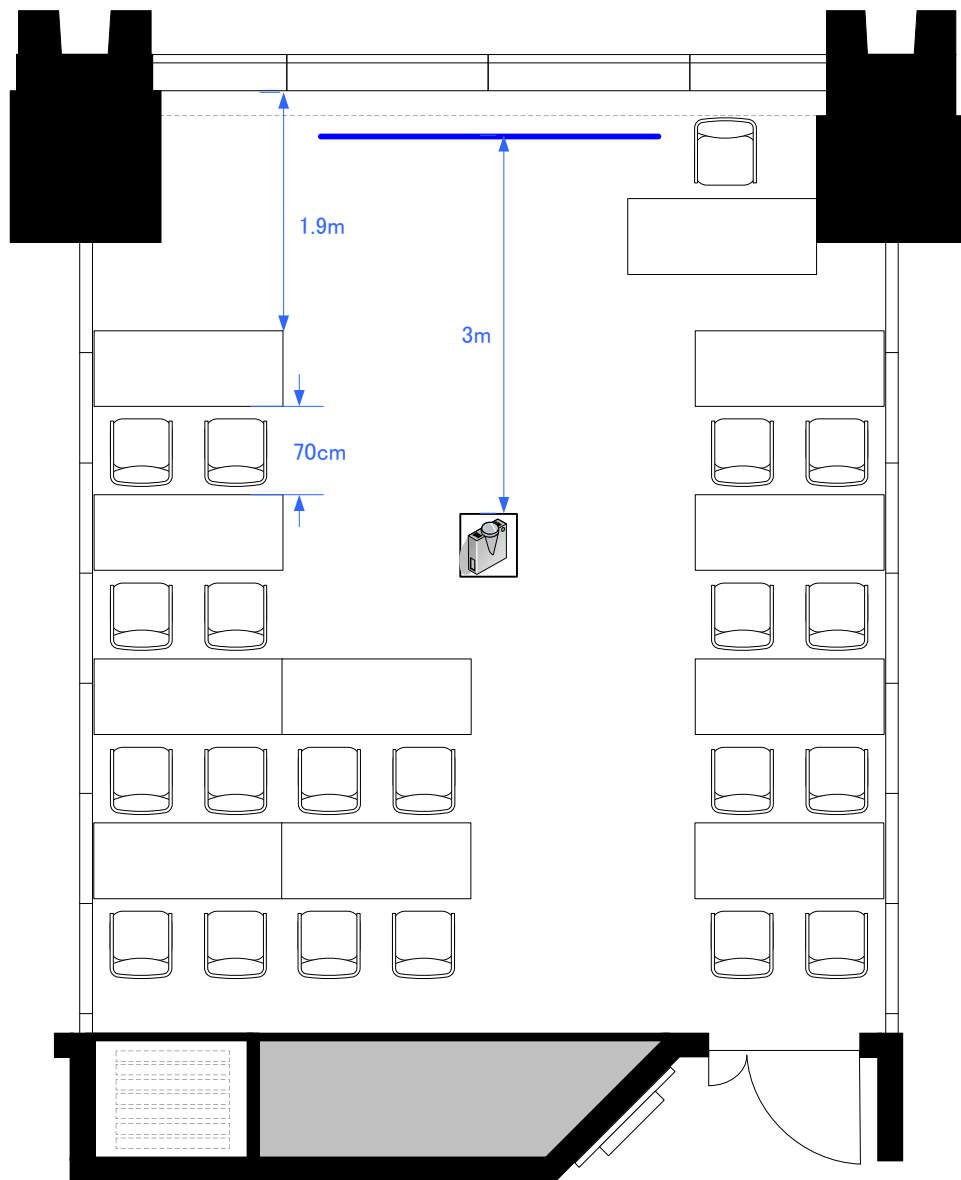

4F「402-B」スクール型式20席

0 0.5 1 2 3m

Scale: 1/60

用紙: A4サイズ

STATION CONFERENCE

ステーションコンファレンス東京

4F「402-B」シアター型式50席

STATION CONFERENCE

ステーションコンファレンス東京

4F「402-B」 口の字型式20席／コの字型式16席

0 0.5 1 2 3m

Scale: 1/60

用紙: A4サイズ

STATION CONFERENCE

ステーションコンファレンス東京

4F「4F 1スパン」パーティレイアウト

20~30人
程度

0 0.5 1 2 3m

Scale: 1/60

用紙: A4サイズ

**STATION
CONFERENCE**

ステーションコンファレンス東京