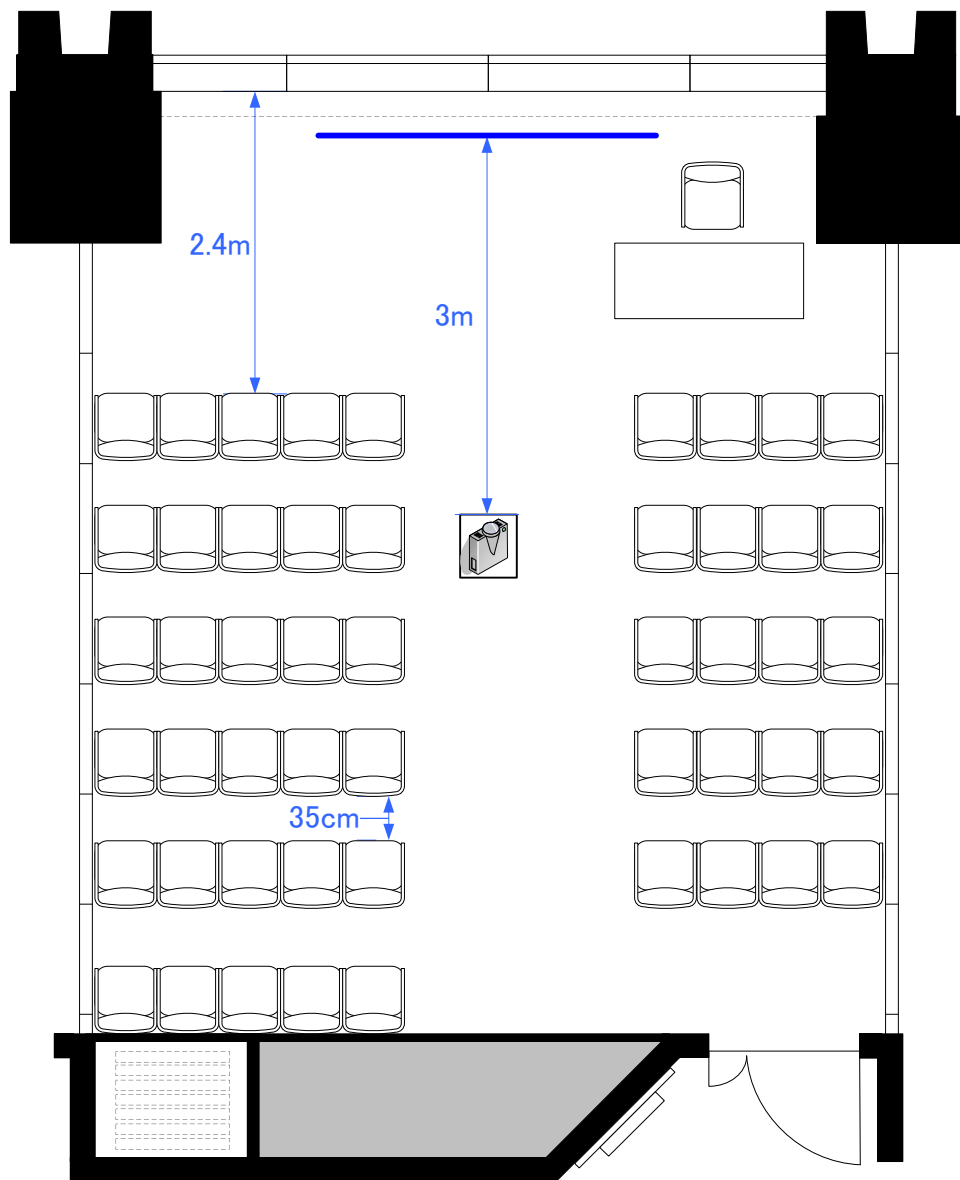

4F「402-B」スクール型式20席

0 0.5 1 2 3m

Scale: 1/60

用紙: A4サイズ

STATION CONFERENCE

ステーションコンファレンス東京

4F「402-B」シアター型式50席

STATION CONFERENCE

ステーションコンファレンス東京

4F「402-B」 口の字型式20席／コの字型式16席

0 0.5 1 2 3m

Scale: 1/60

用紙: A4サイズ

STATION CONFERENCE

ステーションコンファレンス東京

4F「4F 1スパン」パーティレイアウト

20~30人
程度

0 0.5 1 2 3m

Scale: 1/60

用紙: A4サイズ

**STATION
CONFERENCE**

ステーションコンファレンス東京