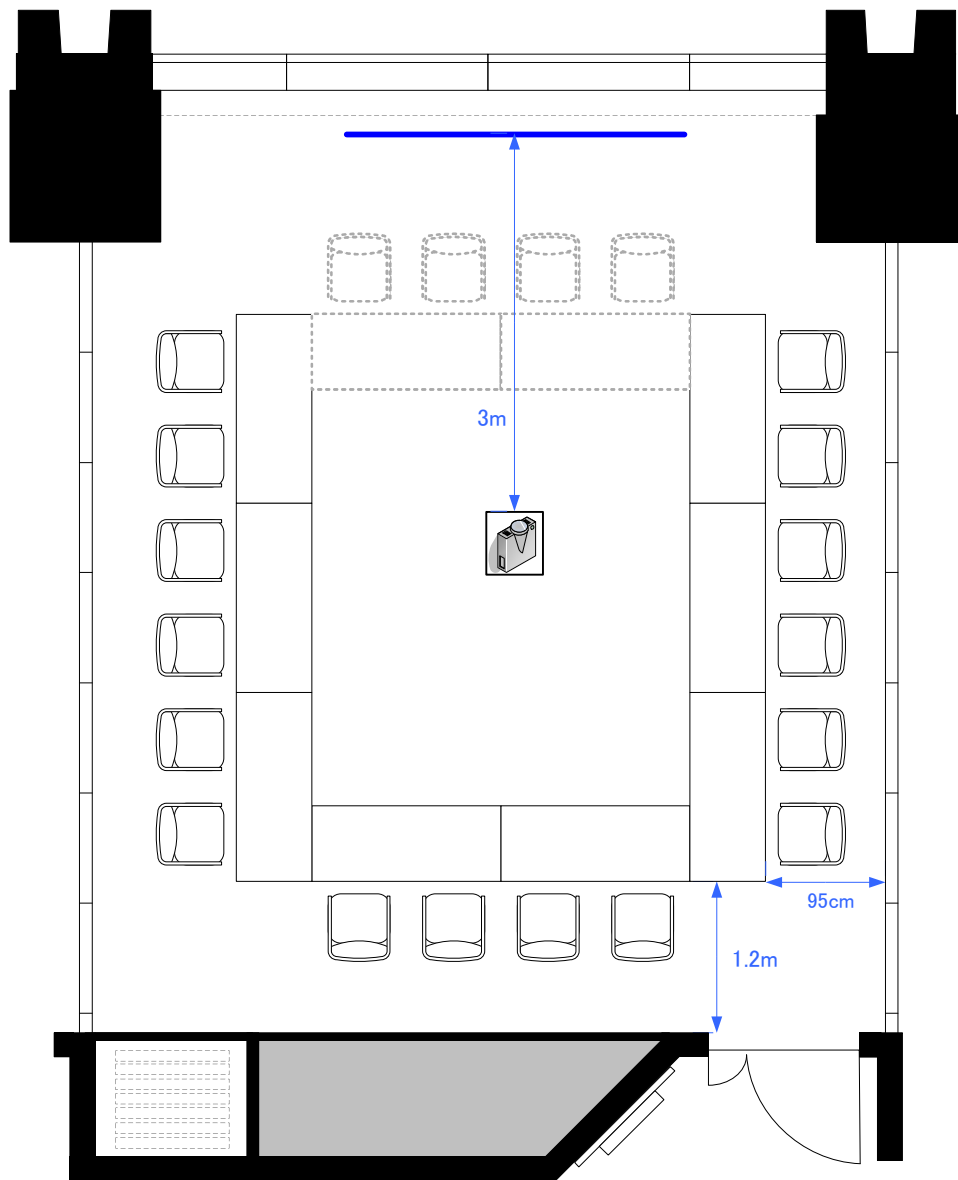

4F「402-B」スクール型式20席

0 0.5 1 2 3m

Scale: 1/60

用紙: A4サイズ

STATION CONFERENCE

ステーションコンファレンス東京

4F「402-B」シアター型式50席

STATION CONFERENCE

ステーションコンファレンス東京

4F「402-B」 口の字型式20席／コの字型式16席

0 0.5 1 2 3m

Scale: 1/60

用紙: A4サイズ

STATION CONFERENCE

ステーションコンファレンス東京

4F「4F 1スパン」パーティレイアウト

20~30人
程度

0 0.5 1 2 3m

Scale: 1/60

用紙: A4サイズ

**STATION
CONFERENCE**

ステーションコンファレンス東京