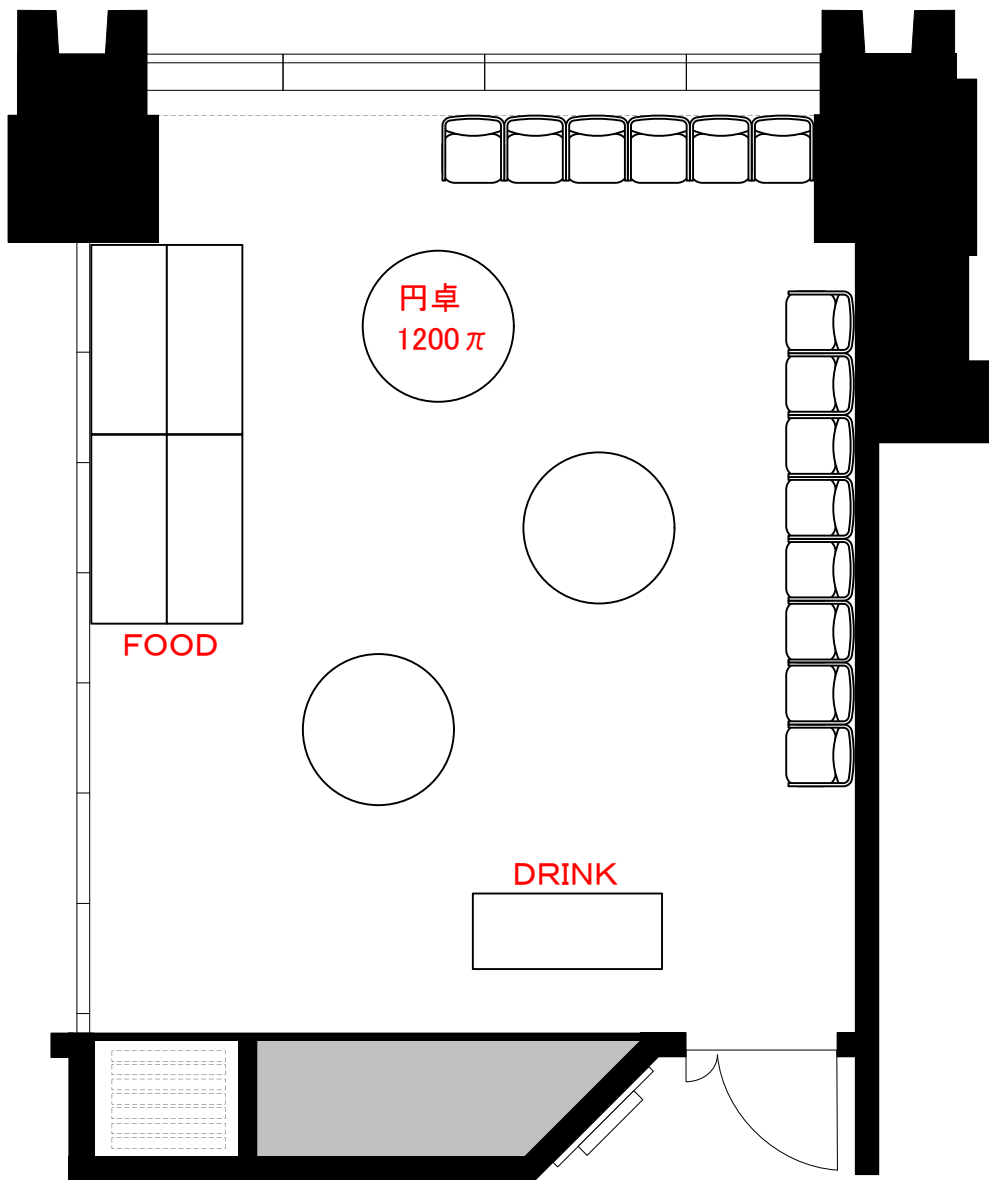

4F「402-B」スクール型式20席

0 0.5 1 2 3m

Scale: 1/60

用紙: A4サイズ

STATION CONFERENCE

ステーションコンファレンス東京

4F「402-B」シアター型式50席

STATION CONFERENCE

ステーションコンファレンス東京

4F「402-B」 口の字型式20席／コの字型式16席

0 0.5 1 2 3m

Scale: 1/60

用紙: A4サイズ

STATION CONFERENCE

ステーションコンファレンス東京

4F「4F 1スパン」パーティレイアウト

20~30人
程度

0 0.5 1 2 3m

Scale: 1/60

用紙: A4サイズ

**STATION
CONFERENCE**

ステーションコンファレンス東京