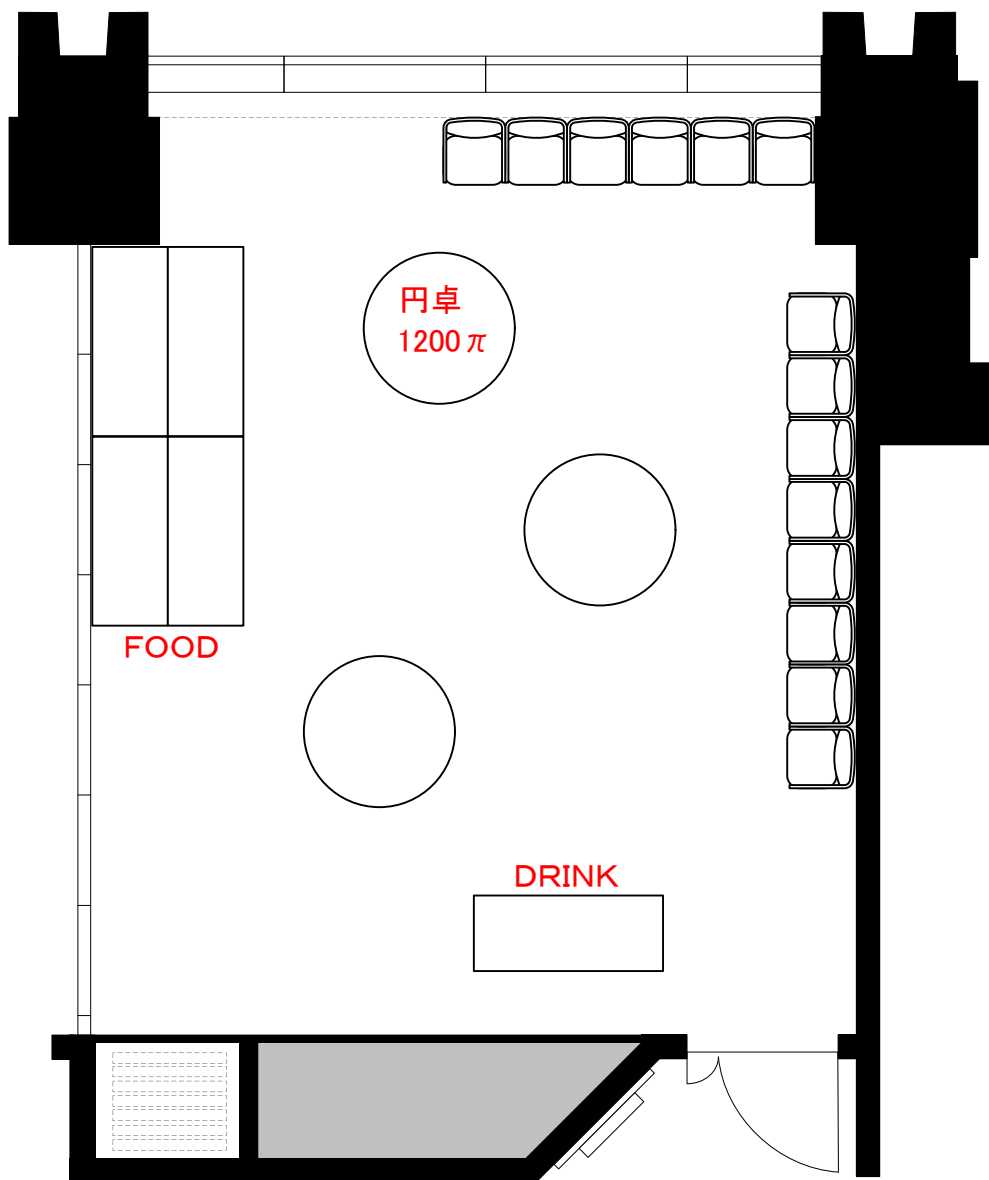

# 4F「402-A」 口の字型式20席／コの字型式16席

0 0.5 1 2 3m

Scale: 1/60

用紙:A4サイズ

# 4F「4F 1スパン」パーティレイアウト

20~30人  
程度

0 0.5 1 2 3m

Scale: 1/60

用紙: A4サイズ

**STATION  
CONFERENCE**

ステーションコンファレンス東京