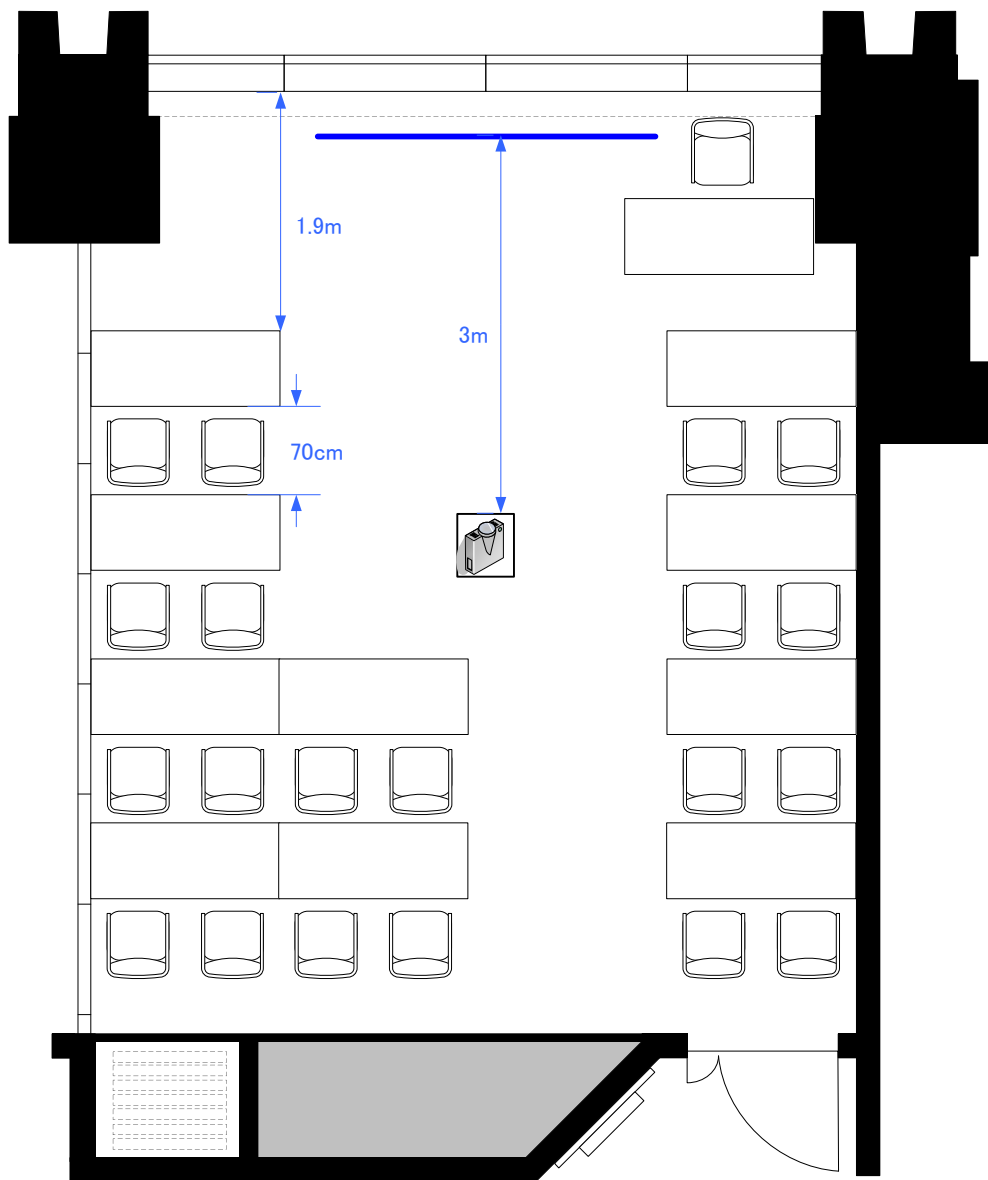

# 4F「402-A」スクール型式20席

# 4F「402-A」シアター型式50席

0 0.5 1 2 3m

Scale: 1/60

用紙: A4サイズ

# 4F「402-A」 口の字型式20席／コの字型式16席

0 0.5 1 2 3m

Scale: 1/60

用紙:A4サイズ

# 4F「4F 1スパン」パーティレイアウト

20~30人  
程度

0 0.5 1 2 3m

Scale: 1/60

用紙: A4サイズ

**STATION  
CONFERENCE**

ステーションコンファレンス東京