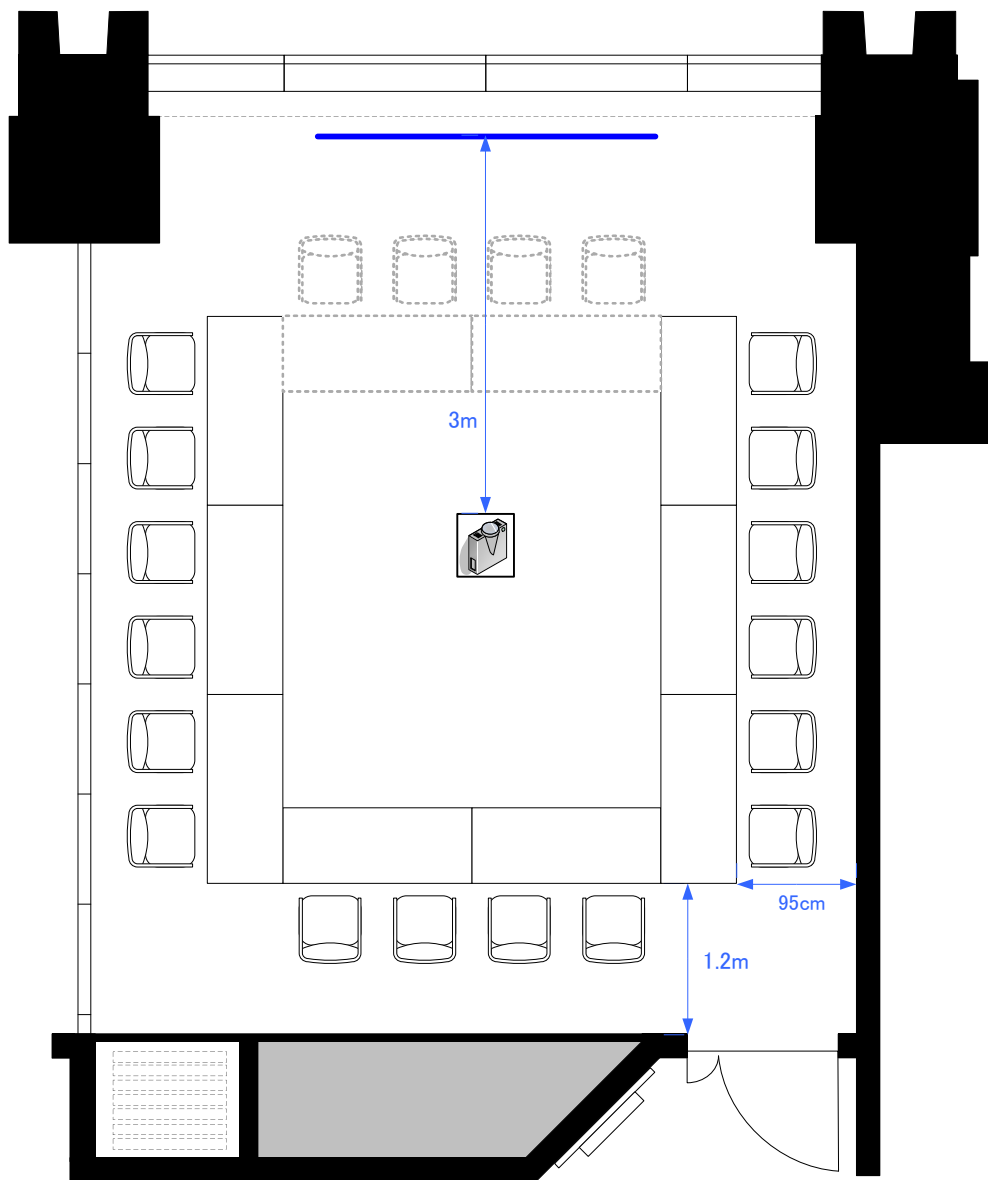

4F「402-A」 口の字型式20席／コの字型式16席

0 0.5 1 2 3m

Scale: 1/60

用紙:A4サイズ

STATION CONFERENCE

ステーションコンファレンス東京