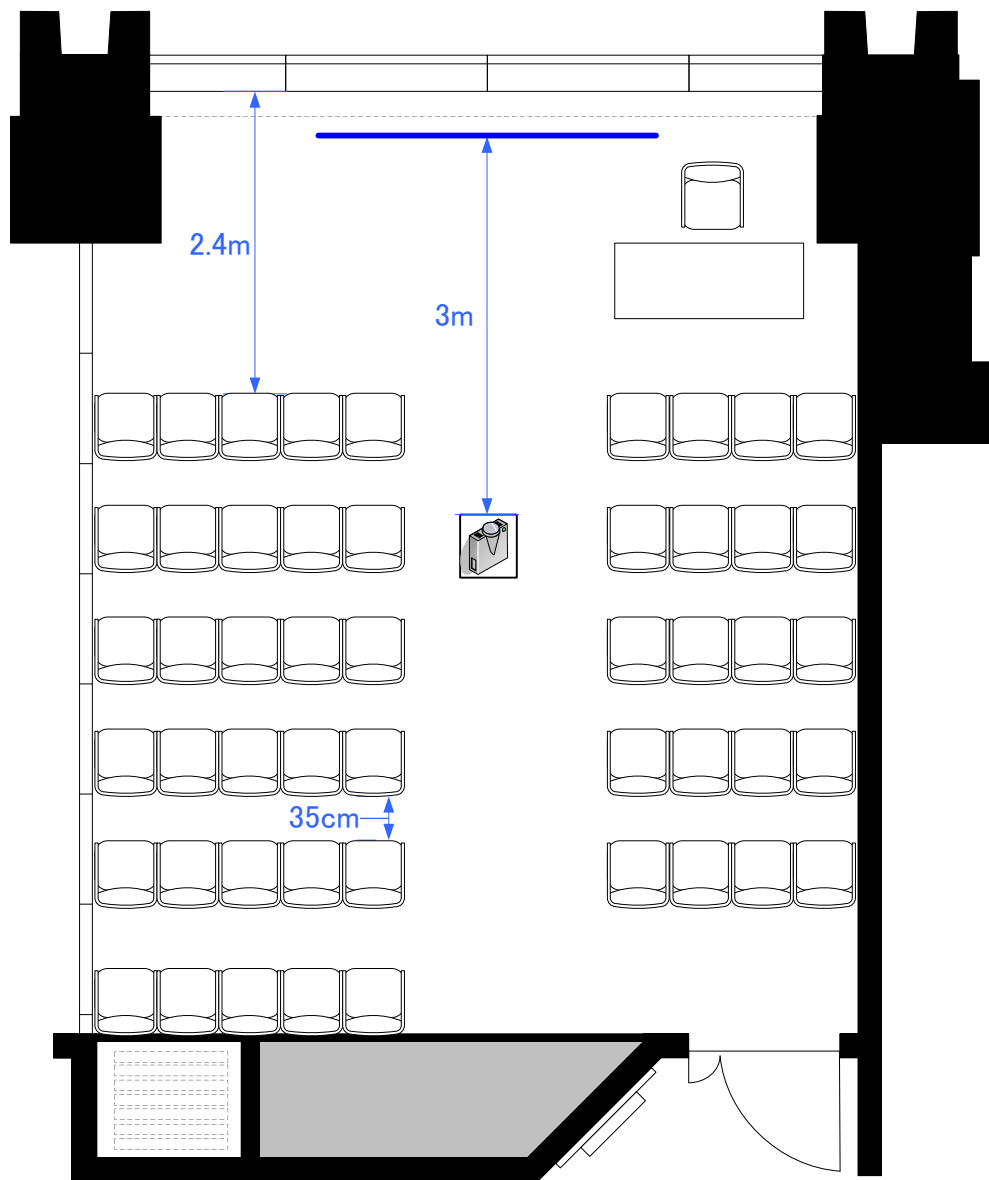

# 4F「402-A」スクール型式20席

# 4F「402-A」シアター型式50席

0 0.5 1 2 3m

Scale: 1/60

用紙: A4サイズ

# 4F「402-A」 口の字型式20席／コの字型式16席

0 0.5 1 2 3m

Scale: 1/60

用紙:A4サイズ

# 4F「4F 1スパン」パーティレイアウト

20~30人  
程度

0 0.5 1 2 3m

Scale: 1/60

用紙: A4サイズ

**STATION  
CONFERENCE**

ステーションコンファレンス東京