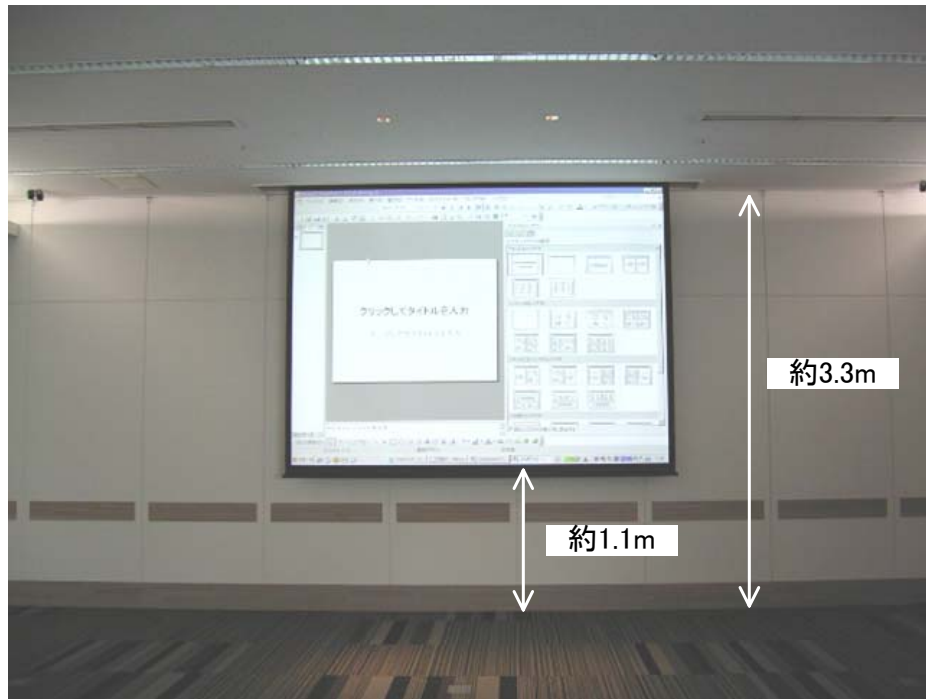

常設スクリーン

140インチスクリーン (2845×2134)
ホワイトスクリーン
402D/503B・D/602B・D/605C
天吊プロジェクター用