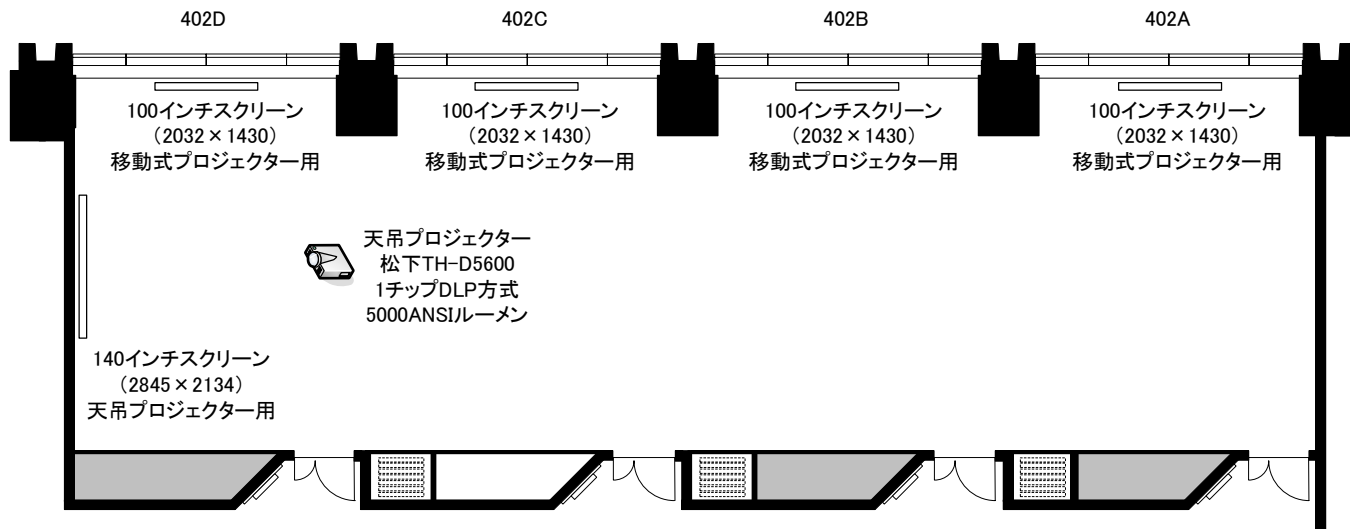

## 4F「402-A+B+C+D」

床～140インチスクリーン映写面下端：約1.1m  
100インチスクリーン映写面下端：約1.4m  
天井高：約3.3m

0 0.5 1 2 3 4 5 6 7 8 9 10m Scale: 1/100 用紙:A3サイズ

TOKYO STATION  
CONFERENCE

# 5F「501-A+B+S(サピアホール)」

床~200インチスクリーン映写面下端 : 約1.2m  
100インチスクリーン映写面 : 約2.4m  
天井高 : A/B=約4.3m、S=約3.3m

0 0.5 1 2 3 4 5 6 7 8 9 10m Scale: 1/100 用紙:A3サイズ

TOKYO STATION  
CONFERENCE

# 5F「503-A+B+C+D」

床～140インチスクリーン映写面下端：約1.1m  
100インチスクリーン映写面下端：約1.4m  
天井高：約3.3m

0 0.5 1 2 3 4 5 6 7 8 9 10m Scale: 1/100 用紙:A3サイズ

TOKYO STATION  
CONFERENCE

6F「602-A+B+C+D」

床～140インチスクリーン映写面下端：約1.1m  
100インチスクリーン映写面下端：約1.4m  
天井高：約3.3m