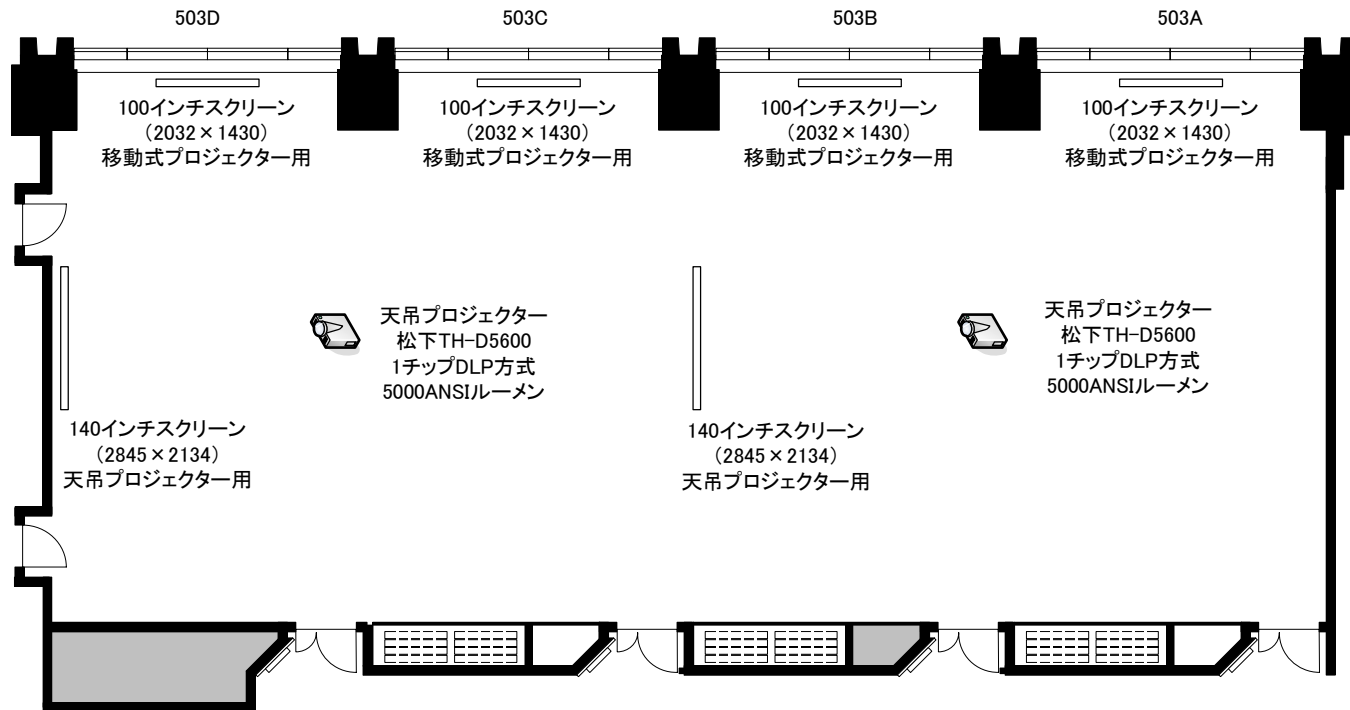

## 4F「402-A+B+C+D」

床～140インチスクリーン映写面下端：約1.1m  
100インチスクリーン映写面下端：約1.4m  
天井高：約3.3m

0 0.5 1 2 3 4 5 6 7 8 9 10m Scale: 1/100 用紙:A3サイズ

TOKYO STATION  
CONFERENCE

# 5F「501-A+B+S(サピアホール)」

床~200インチスクリーン映写面下端 : 約1.2m  
100インチスクリーン映写面 : 約2.4m  
天井高 : A/B=約4.3m、S=約3.3m

0 0.5 1 2 3 4 5 6 7 8 9 10m Scale: 1/100 用紙:A3サイズ

TOKYO STATION  
CONFERENCE

# 5F「503-A+B+C+D」

床～140インチスクリーン映写面下端：約1.1m  
100インチスクリーン映写面下端：約1.4m  
天井高：約3.3m

0 0.5 1 2 3 4 5 6 7 8 9 10m Scale: 1/100 用紙:A3サイズ

TOKYO STATION  
CONFERENCE

6F「602-A+B+C+D」

床～140インチスクリーン映写面下端：約1.1m  
100インチスクリーン映写面下端：約1.4m  
天井高：約3.3m

## 6F「606(エグゼクティブルーム)」

ガラススクリーン  
約140インチ  
(2980×2270)  
移動式プロジェクター用

床～ガラススクリーン映写面下端：約68cm  
天井高：約2.95m

0 0.5 1 2 3 4 5m Scale: 1/100 用紙:A4サイズ

TOKYO STATION  
CONFERENCE