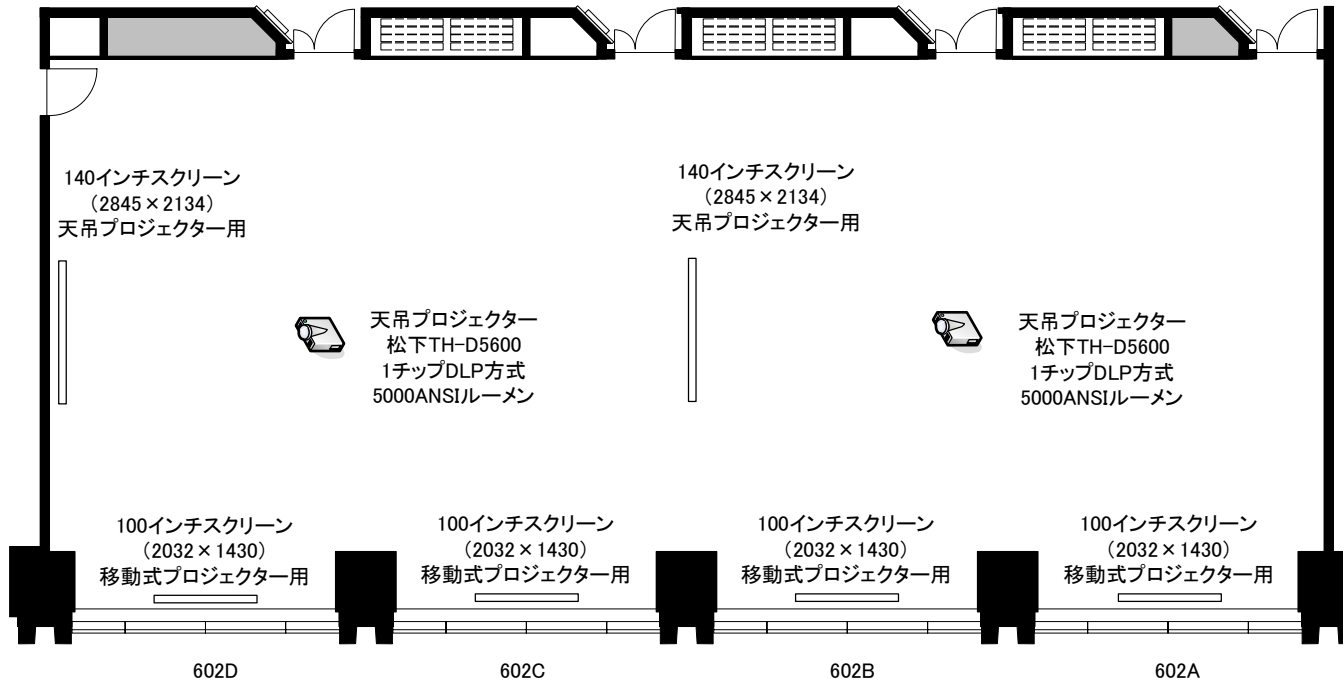

## 4F「402-A+B+C+D」

床～140インチスクリーン映写面下端：約1.1m  
100インチスクリーン映写面下端：約1.4m  
天井高：約3.3m

0 0.5 1 2 3 4 5 6 7 8 9 10m Scale: 1/100 用紙:A3サイズ

TOKYO STATION  
CONFERENCE

# 5F「501-A+B+S(サピアホール)」

床~200インチスクリーン映写面下端 : 約1.2m  
100インチスクリーン映写面 : 約2.4m  
天井高 : A/B=約4.3m、S=約3.3m

0 0.5 1 2 3 4 5 6 7 8 9 10m Scale: 1/100 用紙:A3サイズ

TOKYO STATION  
CONFERENCE

# 5F「503-A+B+C+D」

床～140インチスクリーン映写面下端：約1.1m  
100インチスクリーン映写面下端：約1.4m  
天井高：約3.3m

0 0.5 1 2 3 4 5 6 7 8 9 10m Scale: 1/100 用紙:A3サイズ

TOKYO STATION  
CONFERENCE

6F「602-A+B+C+D」

床～140インチスクリーン映写面下端：約1.1m  
100インチスクリーン映写面下端：約1.4m  
天井高：約3.3m

## 6F「606(エグゼクティブルーム)」

ガラススクリーン  
約140インチ  
(2980×2270)  
移動式プロジェクター用

床～ガラススクリーン映写面下端：約68cm  
天井高：約2.95m

0 0.5 1 2 3 4 5m Scale: 1/100 用紙:A4サイズ

TOKYO STATION  
CONFERENCE