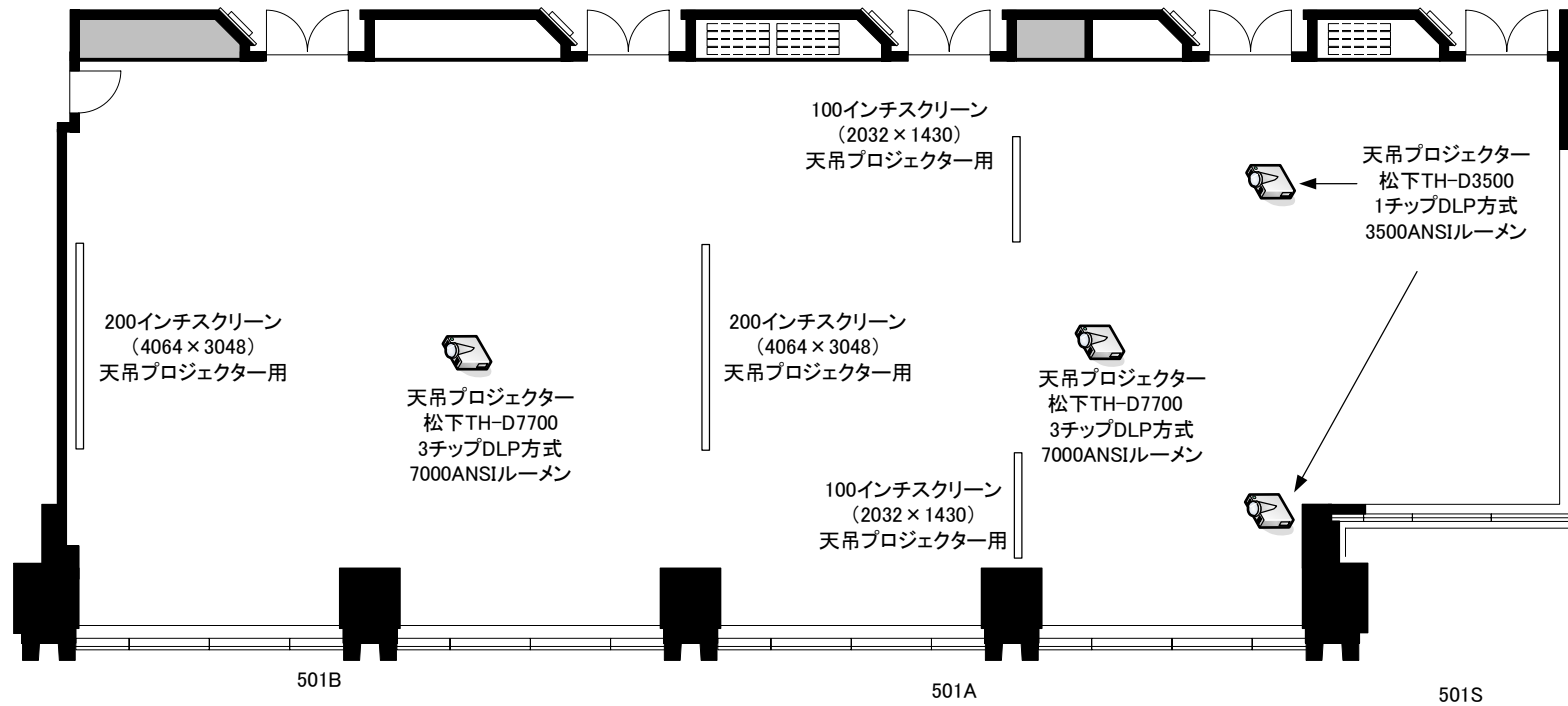

## 4F「402-A+B+C+D」

床～140インチスクリーン映写面下端：約1.1m  
100インチスクリーン映写面下端：約1.4m  
天井高：約3.3m

0 0.5 1 2 3 4 5 6 7 8 9 10m Scale: 1/100 用紙:A3サイズ

TOKYO STATION  
CONFERENCE

# 5F「501-A+B+S(サピアホール)」

床~200インチスクリーン映写面下端 : 約1.2m  
100インチスクリーン映写面 : 約2.4m  
天井高 : A/B=約4.3m、S=約3.3m

0 0.5 1 2 3 4 5 6 7 8 9 10m Scale: 1/100 用紙:A3サイズ

TOKYO STATION  
CONFERENCE

# 5F「503-A+B+C+D」

床～140インチスクリーン映写面下端：約1.1m  
100インチスクリーン映写面下端：約1.4m  
天井高：約3.3m

0 0.5 1 2 3 4 5 6 7 8 9 10m Scale: 1/100 用紙:A3サイズ

TOKYO STATION  
CONFERENCE

6F「602-A+B+C+D」

床～140インチスクリーン映写面下端：約1.1m  
100インチスクリーン映写面下端：約1.4m  
天井高：約3.3m

## 6F「606(エグゼクティブルーム)」

ガラススクリーン  
約140インチ  
(2980×2270)  
移動式プロジェクター用

床～ガラススクリーン映写面下端：約68cm  
天井高：約2.95m

0 0.5 1 2 3 4 5m Scale: 1/100 用紙:A4サイズ

TOKYO STATION  
CONFERENCE