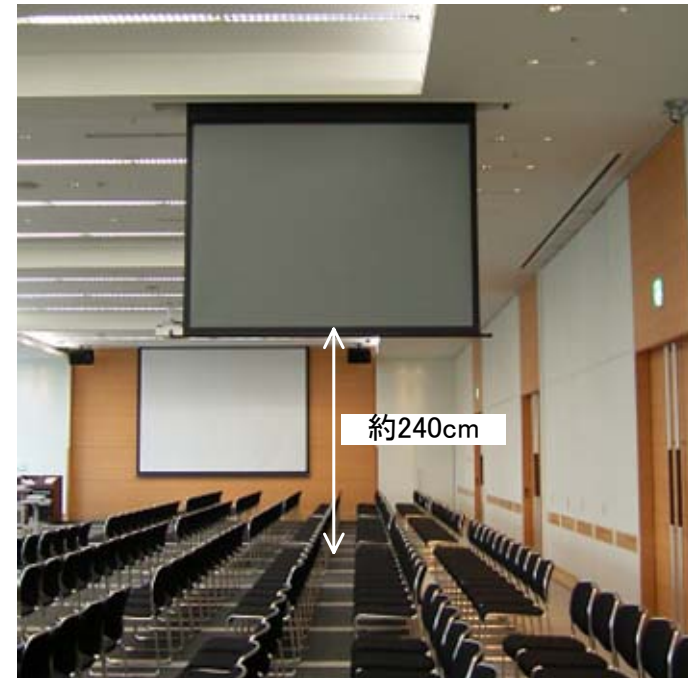

## 常設スクリーン

140インチスクリーン (2845×2134)  
ホワイトスクリーン  
402D/503B・D/602B・D/605C  
天吊プロジェクター用

100インチスクリーン (2032×1430)  
大日本印刷 JETBLACKスクリーン  
402A・B・C・D/503A・B・C・D/602A・B・C・D/605A・B・C  
移動式プロジェクター用

TOKYO STATION  
CONFERENCE

## 常設スクリーン(606:エグゼクティブルーム)

ガラススクリーン  
606(エグゼクティブルーム)

TOKYO STATION  
CONFERENCE

## 常設スクリーン(501:サピアホール)

200インチスクリーン(4064 × 3028)  
ホワイトスクリーン  
501(サピアホール)  
天吊プロジェクター用

100インチスクリーン(2032 × 1430)  
大日本印刷 JETBLACKスクリーン  
501(サピアホール)後部補助  
天吊プロジェクター用

TOKYO STATION  
CONFERENCE