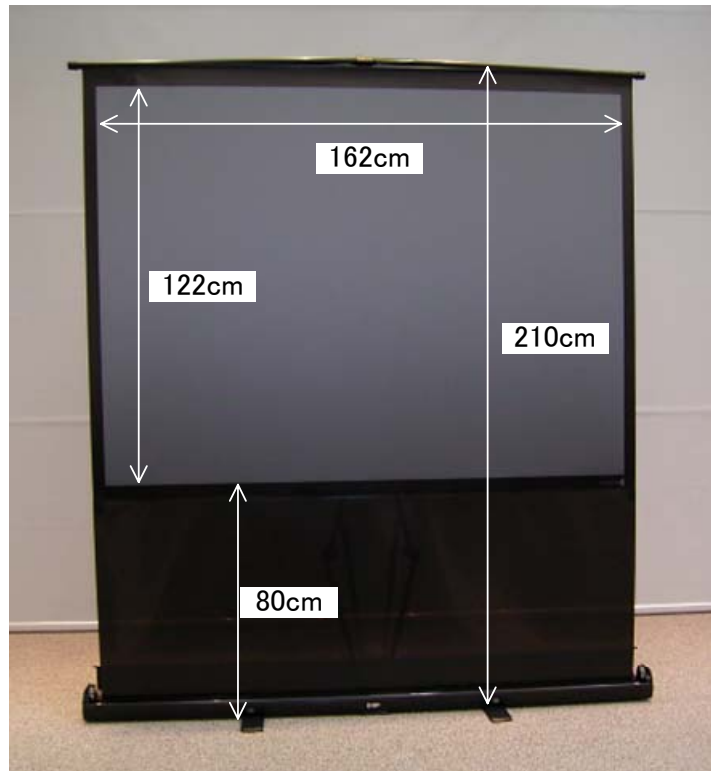

移動式スクリーン・プロジェクター

80インチ移動式スクリーン
大日本印刷 JETBLACKスクリーン
4台