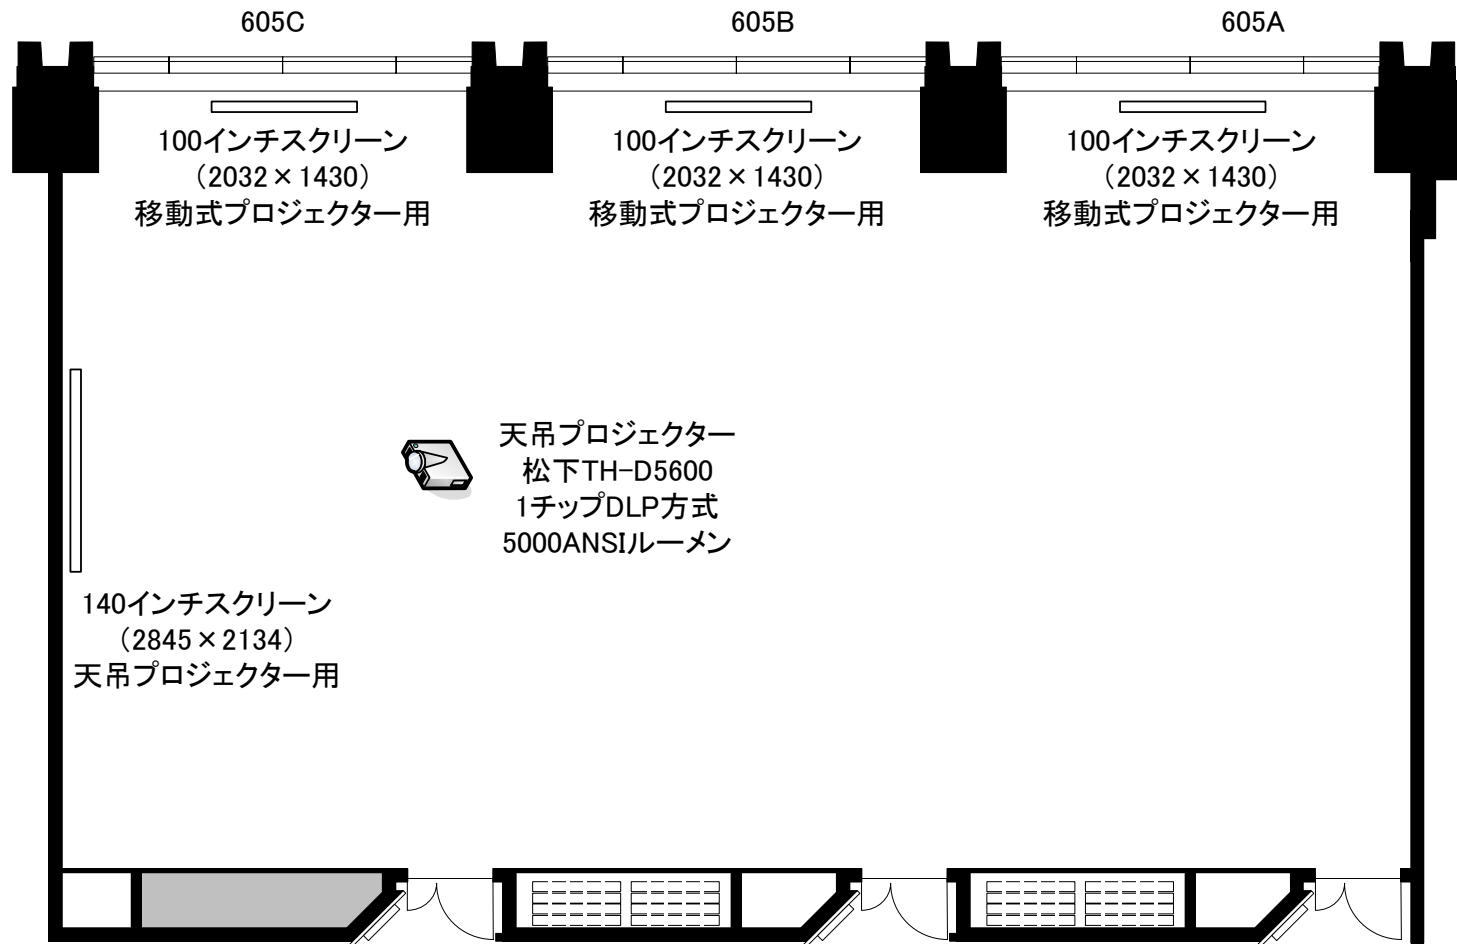

6F「605-A+B+C」

床～140インチスクリーン映写面下端：約1.1m
100インチスクリーン映写面下端：約1.4m
天井高：約3.3m

Scale: 1/100

用紙: A4サイズ

TOKYO STATION CONFERENCE