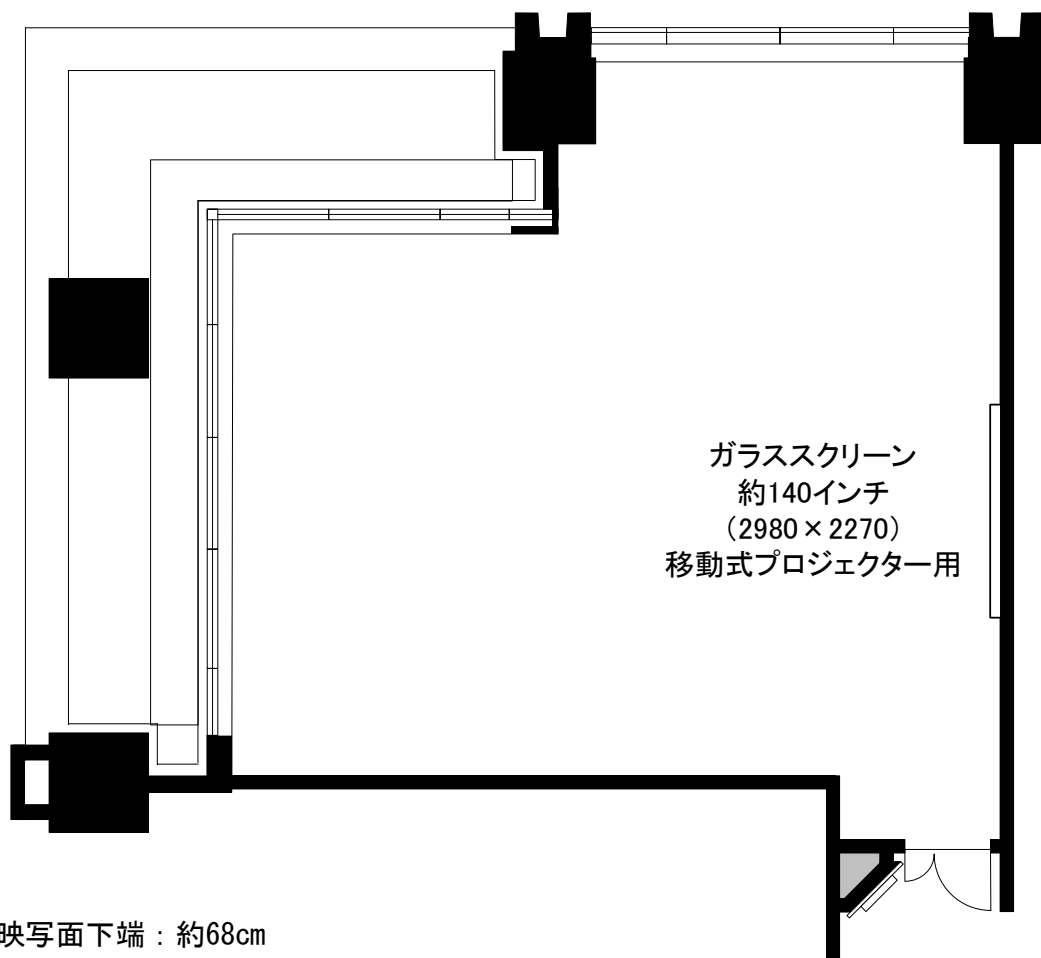

# 5F「501-A+B+S(サピアホール)」

床~200インチスクリーン映写面下端 : 約1.2m  
100インチスクリーン映写面 : 約2.4m  
天井高 : A/B=約4.3m、S=約3.3m

0 0.5 1 2 3 4 5 6 7 8 9 10m Scale: 1/100 用紙:A3サイズ

TOKYO STATION  
CONFERENCE

# 5F「503-A+B+C+D」

床～140インチスクリーン映写面下端：約1.1m  
100インチスクリーン映写面下端：約1.4m  
天井高：約3.3m

0 0.5 1 2 3 4 5 6 7 8 9 10m Scale: 1/100 用紙:A3サイズ

TOKYO STATION  
CONFERENCE

6F「602-A+B+C+D」

床～140インチスクリーン映写面下端：約1.1m  
100インチスクリーン映写面下端：約1.4m  
天井高：約3.3m

# 6F「605-A+B+C」

床～140インチスクリーン映写面下端：約1.1m  
100インチスクリーン映写面下端：約1.4m  
天井高：約3.3m

Scale: 1/100

用紙: A4サイズ

## 6F「606(エグゼクティブルーム)」

ガラススクリーン  
約140インチ  
(2980×2270)  
移動式プロジェクター用

床～ガラススクリーン映写面下端：約68cm  
天井高：約2.95m

0 0.5 1 2 3 4 5m Scale: 1/100 用紙:A4サイズ

TOKYO STATION  
CONFERENCE