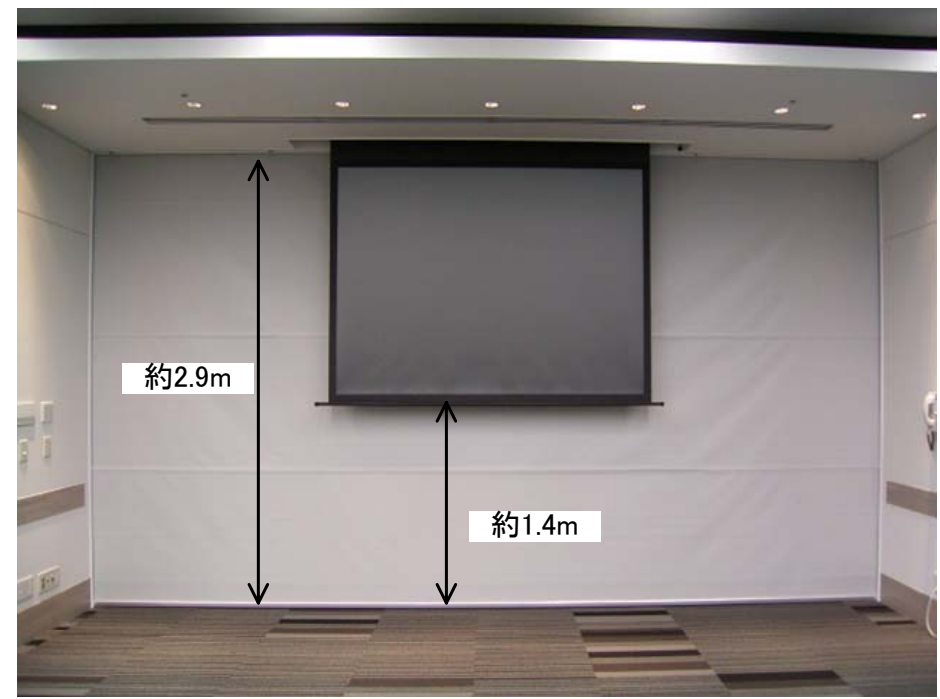

100インチスクリーン (2032×1430)
大日本印刷 JETBLACKスクリーン
402A・B・C・D/503A・B・C・D/602A・B・C・D/605A・B・C
移動式プロジェクター用