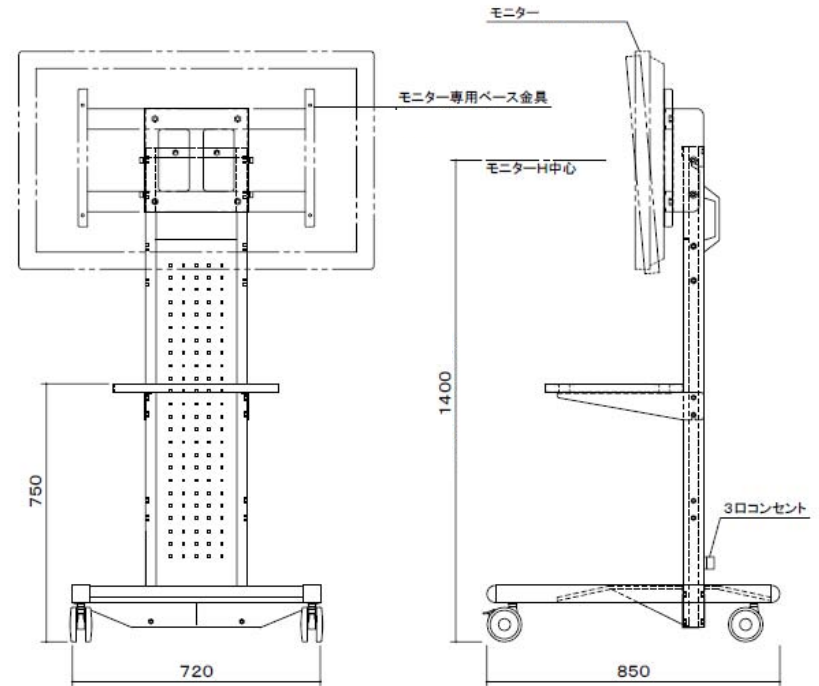

50インチプラズマディスプレイ・自立スタンド

松下 TH-50PH9RK 50v型
専用スピーカー付属(取り外し可能)
画面有効寸法 1106×662 mm
PC入力、ビデオ入力可
* テレビチューナーは付属していません
在庫6台
料金: 15,000円(1日)

TOKYO STATION
CONFERENCE