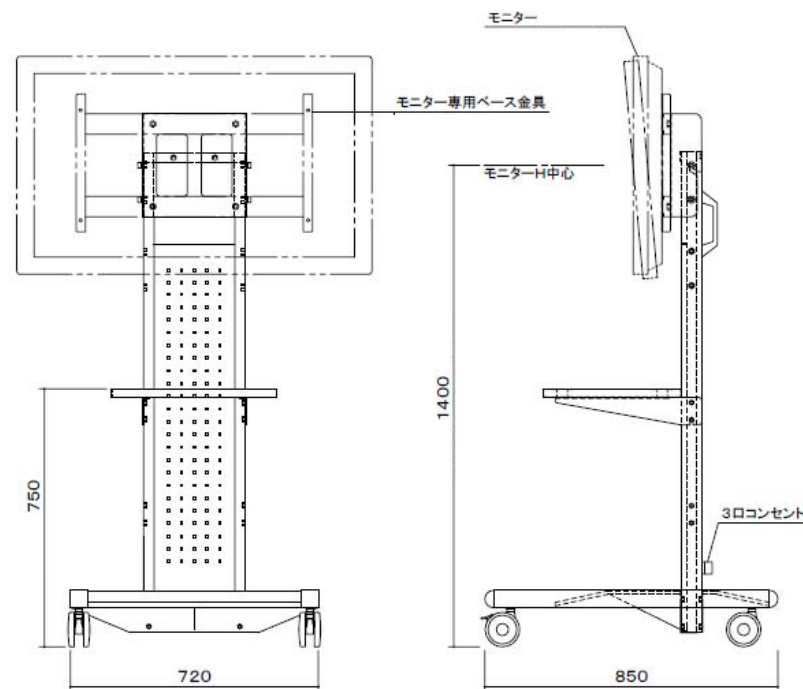

50インチプラズマディスプレイ・自立スタンド

松下 TH-50PH9RK 50v型
専用スピーカー付属(取り外し可能)
画面有効寸法 1106×662 mm
PC入力、ビデオ入力可
* テレビチューナーは付属していません
在庫6台
料金: 15,000円(1日)

TOKYO STATION
CONFERENCE