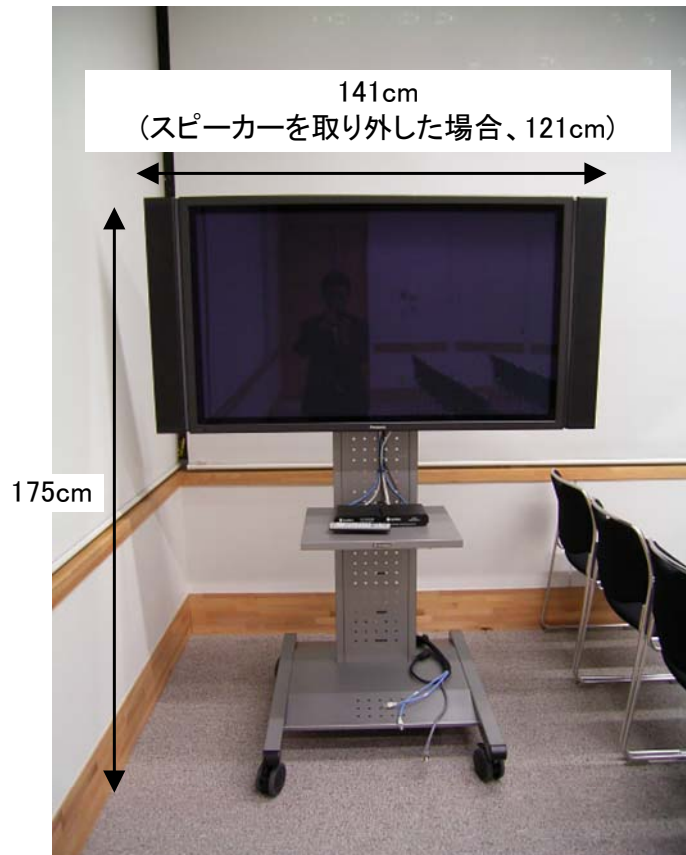

50インチプラズマディスプレイ・自立スタンド

松下 TH-50PH9RK 50v型
専用スピーカー付属(取り外し可能)
画面有効寸法 1106×662 mm
PC入力、ビデオ入力可
* テレビチューナーは付属していません
在庫6台
料金: 15,000円(1日)

TOKYO STATION
CONFERENCE