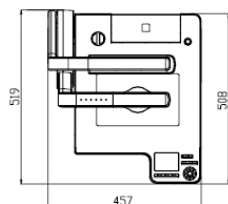

書画カメラ

ELMO 書画カメラ・ビジュアルプレゼンター P100

在庫数: 1台

料金: 20,000円(1日)

■ 外観

■ 機器仕様

電源	DC12V(ACアダプター AC100~240V)	消費電力	30W(ACアダプター含む)
撮影レンズ	F2.7 f=4.9mm~78.4mm(16倍ズームレンズ)	撮像範囲	SXGA 最大 横 405mm 縦 324mm 最小 横 30mm 縦 24mm
撮影速度	30フレーム/秒		HDTV 最大 横 405mm 縦 224mm 最小 横 30mm 縦 17mm
光学ズーム	16倍		XGA 最大 横 405mm 縦 303mm 最小 横 30mm 縦 23mm
デジタルズーム	4倍		
フォーカス	自動/マニュアル		
明るさ調節	自動(レベル調節可能)/マニュアル	総画素数	水平1312、垂直1032・・・135万画素
撮像素子	1/3インチCMOS	解像度	RGB出力 水平 800TV本以上 垂直 800TV本以上、ビデオ出力 水平 450TV本以上
DVI出力	TMDSデータ信号 0.5V(p-p)50Ω終端	アナログRGB出力	SXGA 1280×1024@60Hz VESA準拠 水平周波数 63.98kHz 垂直周波数 60.02Hz
	0.7V(p-p)75Ω不平衡		HDTV 1280×720@60Hz HDTV準拠 水平周波数 44.7kHz 垂直周波数 60Hz
	同期信号 SXGA 正極性 HDTV 負極性 XGA 負極性		XGA 1024×768@60Hz VESA準拠 水平周波数 48.363kHz 垂直周波数 60.004Hz
有効画素数	水平 1280、垂直 1024(SXGA出力)	同期信号	内部
	水平 1280、垂直 720(HDTV 720p出力)	コンジットビデオ出力	NTSC/PAL準拠
	水平 1280、垂直 960(XGA出力)	ビデオ出力切換	可能(NTSC/PAL)
ビデオ出力サイズ	オーバースキャン/アンダースキャン	ホワイトバランス	フルオート/ワンプッシュ/マニュアル
ポジ/ネガ反転	可能	カラー/白黒切換	可能
輪郭強調	可能(GRAPHICSモードのみ)	ガンマ設定	可能(GRAPHICSモードのみ)
モード	TEXT1/TEXT2/TEXT3/GRAPHICS	描画	可能(PC画面)
分割表示	可能(PC画面:ライブ+保存画像)	画像記録	可能(SDカード)
映像静止	可能	SD画像分割表示	可能(SD画像、9分割、16分割)
映像回転	可能(0°/180°、前方撮影で自動180°回転)	スライドショー	可能(SD画像)
状態保存/呼出し	可能(8種)	ワイヤレスリモコン	有り(赤外線)
入力選択	本体/外部1系統	照明装置	資料装置:蛍光灯、ベース照明:冷陰極管
パソコン取込ソフト	Image Mate for Presentation / TWAINドライバ 対応OS:Windows 2000(SP4以降) / XP(SP2以降)		
ストレージモード	可能 対応OS:Windows 2000(SP4以降)/XP(SP以降)	内蔵LCDモニター	有り(3.5インチ)
出力端子	DVI出力 DVI-D 24ピンコネクタ メスx1、RGB出力 ミニDsub 15ピンコネクタ メスx1 コンジットビデオ出力 RCAピンジャック/75Ω不平衡(NTSC/PAL)x1		
入力端子	RGB入力 ミニDsub 15ピンコネクタ メスx1	モニターフェース	SDカードスロットx1
外部制御端子	RS-232C Dsub9ピンコネクタ オスx1、USB(2.0準拠)タイプB レセプタクルx1		
外形寸法/質量	幅:457mm 奥行:138mm 高さ:562mm(収納時) / 約8.5kg(本体のみ) 幅:457mm 奥行:587mm 高さ:519mm(セットアップ時)		
付属品	ACアダプター/電源コード(1.5m)/ビデオRCAケーブル(3m)/アナログRGBケーブル(Dsub 15ピンコネクタ)(2m)/ DVIケーブル(2m)/赤外線ワイヤレスリモコン/単4形乾電池 2本/取扱説明書/保証書/USBケーブル(1.8m)/ リモコン用和文パネル/Utility Softwareインストール説明書/Utility Software CD-ROM		