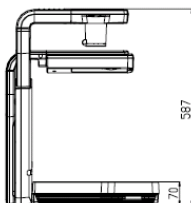

## ■ 外観

## ■ 機器仕様

電源	DC12V(ACアダプター AC100~240V)	消費電力	30W(ACアダプター含む)
撮影レンズ	F2.7 f=4.9mm~78.4mm(16倍ズームレンズ)	撮像範囲	SXGA 最大 横 405mm 縦 324mm 最小 横 30mm 縦 24mm
撮影速度	30フレーム/秒		HDTV 最大 横 405mm 縦 224mm 最小 横 30mm 縦 17mm
光学ズーム	16倍		XGA 最大 横 405mm 縦 303mm 最小 横 30mm 縦 23mm
デジタルズーム	4倍		
フォーカス	自動/マニュアル		
明るさ調節	自動(レベル調節可能)/マニュアル	総画素数	水平1312、垂直1032・・・135万画素
撮像素子	1/3インチCMOS	解像度	RGB出力 水平 800TV本以上 垂直 800TV本以上、ビデオ出力 水平 450TV本以上
DVI出力	TMDSデータ信号 0.5V(p-p)50Ω終端	アナログRGB出力	SXGA 1280×1024@60Hz VESA準拠 水平周波数 63.98kHz 垂直周波数 60.02Hz HDTV 1280×720@60Hz HDTV準拠 水平周波数 44.7kHz 垂直周波数 60Hz XGA 1024×768@60Hz VESA準拠 水平周波数 48.363kHz 垂直周波数 60.004Hz
有効画素数	水平 1280、垂直 1024(SXGA出力)	同期信号	内部
	水平 1280、垂直 720(HDTV 720p出力)	コンジットビデオ出力	NTSC/PAL準拠
ビデオ出力サイズ	オーバースキャン/アンダースキャン	ビデオ出力切換	可能(NTSC/PAL)
ポジ/ネガ反転	可能	ホワイトバランス	フルオート/ワンプッシュ/マニュアル
輪郭強調	可能(GRAPHICSモードのみ)	カラー/白黒切換	可能
モード	TEXT1/TEXT2/TEXT3/GRAPHICS	ガンマ設定	可能(GRAPHICSモードのみ)
分割表示	可能(PC画面:ライブ+保存画像)	描画	可能(PC画面)
映像静止	可能	画像記録	可能(SDカード)
映像回転	可能(0°/180°、前方撮影で自動180°回転)	SD画像分割表示	可能(SD画像、9分割、16分割)
状態保存/呼出し	可能(8種)	スライドショー	可能(SD画像)
入力選択	本体/外部1系統	ワイヤレスリモコン	有り(赤外線)
照明装置	照明装置	資料装置:蛍光灯、ベース照明:冷陰極管	
パソコン取込ソフト	Image Mate for Presentation / TWAINドライバ 対応OS:Windows 2000(SP4以降) / XP(SP2以降)		
ストレージモード	可能 対応OS:Windows 2000(SP4以降)/XP(SP以降)	内蔵LCDモニター	有り(3.5インチ)
出力端子	DVI出力 DVI-D 24ピンコネクタ メスx1、RGB出力 ミニDsub 15ピンコネクタ メスx1 コンジットビデオ出力 RCAピンジャック/75Ω不平衡(NTSC/PAL)x1		
入力端子	RGB入力 ミニDsub 15ピンコネクタ メスx1	モニターフェース	SDカードスロットx1
外部制御端子	RS-232C Dsub9ピンコネクタ オスx1、USB(2.0準拠)タイプB レセプタクルx1		
外形寸法/質量	幅:457mm 奥行:138mm 高さ:562mm(収納時) / 約8.5kg(本体のみ) 幅:457mm 奥行:587mm 高さ:519mm(セットアップ時)		
付属品	ACアダプター/電源コード(1.5m)/ビデオRCAケーブル(3m)/アナログRGBケーブル(Dsub 15ピンコネクタ)(2m)/ DVIケーブル(2m)/赤外線ワイヤレスリモコン/単4形乾電池 2本/取扱説明書/保証書/USBケーブル(1.8m)/ リモコン用和文パネル/Utility Softwareインストール説明書/Utility Software CD-ROM		