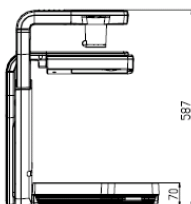

書画カメラ

ELMO 書画カメラ・ビジュアルプレゼンター P100

在庫数: 1台

料金: 20,000円(1日)

■ 外観

■ 機器仕様

電源	DC12V(ACアダプター AC100~240V)	消費電力	30W(ACアダプター含む)
撮影レンズ	F2.7 f=4.9mm~78.4mm(16倍ズームレンズ)	撮像範囲	SXGA 最大 横 405mm 縦 324mm 最小 横 30mm 縦 24mm
撮影速度	30フレーム/秒		HDTV 最大 横 405mm 縦 224mm 最小 横 30mm 縦 17mm
光学ズーム	16倍		XGA 最大 横 405mm 縦 303mm 最小 横 30mm 縦 23mm
デジタルズーム	4倍		
フォーカス	自動/マニュアル		
明るさ調節	自動(レベル調節可能)/マニュアル	総画素数	水平1312、垂直1032・・・135万画素
撮像素子	1/3インチCMOS	解像度	RGB出力 水平 800TV本以上 垂直 800TV本以上、ビデオ出力 水平 450TV本以上
DVI出力	TMDSデータ信号 0.5V(p-p)50Ω終端	アナログRGB出力	SXGA 1280×1024@60Hz VESA準拠 水平周波数 63.98kHz 垂直周波数 60.02Hz
	0.7V(p-p)75Ω不平衡		HDTV 1280×720@60Hz HDTV準拠 水平周波数 44.7kHz 垂直周波数 60Hz
	同期信号 SXGA 正極性 HDTV 負極性 XGA 負極性		XGA 1024×768@60Hz VESA準拠 水平周波数 48.363kHz 垂直周波数 60.004Hz
有効画素数	水平 1280、垂直 1024(SXGA出力)	同期信号	内部
	水平 1280、垂直 720(HDTV 720p出力)	コンジットビデオ出力	NTSC/PAL準拠
	水平 1280、垂直 960(XGA出力)	ビデオ出力切換	可能(NTSC/PAL)
ビデオ出力サイズ	オーバースキャン/アンダースキャン	ホワイトバランス	フルオート/ワンプッシュ/マニュアル
ポジ/ネガ反転	可能	カラー/白黒切換	可能
輪郭強調	可能(GRAPHICSモードのみ)	ガンマ設定	可能(GRAPHICSモードのみ)
モード	TEXT1/TEXT2/TEXT3/GRAPHICS	描画	可能(PC画面)
分割表示	可能(PC画面:ライブ+保存画像)	画像記録	可能(SDカード)
映像静止	可能	SD画像分割表示	可能(SD画像、9分割、16分割)
映像回転	可能(0°/180°、前方撮影で自動180°回転)	スライドショー	可能(SD画像)
状態保存/呼出し	可能(8種)	ワイヤレスリモコン	有り(赤外線)
入力選択	本体/外部1系統	照明装置	資料装置:蛍光灯、ベース照明:冷陰極管
パソコン取込ソフト	Image Mate for Presentation / TWAINドライバ 対応OS:Windows 2000(SP4以降) / XP(SP2以降)		
ストレージモード	可能 対応OS:Windows 2000(SP4以降)/XP(SP以降)	内蔵LCDモニター	有り(3.5インチ)
出力端子	DVI出力 DVI-D 24ピンコネクタ メスx1、RGB出力 ミニDsub 15ピンコネクタ メスx1 コンジットビデオ出力 RCAピンジャック/75Ω不平衡(NTSC/PAL)x1		
入力端子	RGB入力 ミニDsub 15ピンコネクタ メスx1	モニターフェース	SDカードスロットx1
外部制御端子	RS-232C Dsub9ピンコネクタ オスx1、USB(2.0準拠)タイプB レセプタクルx1		
外形寸法/質量	幅:457mm 奥行:138mm 高さ:562mm(収納時) / 約8.5kg(本体のみ) 幅:457mm 奥行:587mm 高さ:519mm(セットアップ時)		
付属品	ACアダプター/電源コード(1.5m)/ビデオRCAケーブル(3m)/アナログRGBケーブル(Dsub 15ピンコネクタ)(2m)/ DVIケーブル(2m)/赤外線ワイヤレスリモコン/単4形乾電池 2本/取扱説明書/保証書/USBケーブル(1.8m)/ リモコン用和文パネル/Utility Softwareインストール説明書/Utility Software CD-ROM		