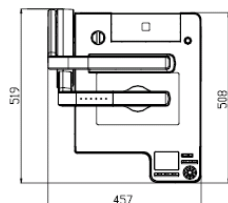

## ■ 機器仕様

電源	DC12V(ACアダプター AC100~240V)	消費電力	30W(ACアダプター含む)
撮影レンズ	F2.7 f=4.9mm~78.4mm(16倍ズームレンズ)	撮像範囲	SXGA 最大 横 405mm 縦 324mm 最小 横 30mm 縦 24mm
撮影速度	30フレーム/秒		HDTV 最大 横 405mm 縦 224mm 最小 横 30mm 縦 17mm
光学ズーム	16倍		XGA 最大 横 405mm 縦 303mm 最小 横 30mm 縦 23mm
デジタルズーム	4倍		
フォーカス	自動/マニュアル		
明るさ調節	自動(レベル調節可能)/マニュアル	総画素数	水平1312、垂直1032・・・135万画素
撮像素子	1/3インチCMOS	解像度	RGB出力 水平 800TV本以上 垂直 800TV本以上、ビデオ出力 水平 450TV本以上
DVI出力	TMDSデータ信号 0.5V(p-p)50Ω終端	アナログRGB出力	SXGA 1280×1024@60Hz VESA準拠 水平周波数 63.98kHz 垂直周波数 60.02Hz HDTV 1280×720@60Hz HDTV準拠 水平周波数 44.7kHz 垂直周波数 60Hz XGA 1024×768@60Hz VESA準拠 水平周波数 48.363kHz 垂直周波数 60.004Hz
有効画素数	水平 1280、垂直 1024(SXGA出力)	同期信号	内部
	水平 1280、垂直 720(HDTV 720p出力)	コンジットビデオ出力	NTSC/PAL準拠
ビデオ出力サイズ	オーバースキャン/アンダースキャン	ビデオ出力切換	可能(NTSC/PAL)
ポジ/ネガ反転	可能	ホワイトバランス	フルオート/ワンプッシュ/マニュアル
輪郭強調	可能(GRAPHICSモードのみ)	カラー/白黒切換	可能
モード	TEXT1/TEXT2/TEXT3/GRAPHICS	ガンマ設定	可能(GRAPHICSモードのみ)
分割表示	可能(PC画面:ライブ+保存画像)	描画	可能(PC画面)
映像静止	可能	画像記録	可能(SDカード)
映像回転	可能(0°/180°、前方撮影で自動180°回転)	SD画像分割表示	可能(SD画像、9分割、16分割)
状態保存/呼出し	可能(8種)	スライドショー	可能(SD画像)
入力選択	本体/外部1系統	ワイヤレスリモコン	有り(赤外線)
照明装置	照明装置	資料装置:蛍光灯、ベース照明:冷陰極管	
パソコン取込ソフト	Image Mate for Presentation / TWAINドライバ 対応OS:Windows 2000(SP4以降) / XP(SP2以降)		
ストレージモード	可能 対応OS:Windows 2000(SP4以降)/XP(SP以降)	内蔵LCDモニター	有り(3.5インチ)
出力端子	DVI出力 DVI-D 24ピンコネクタ メスx1、RGB出力 ミニDsub 15ピンコネクタ メスx1 コンジットビデオ出力 RCAピンジャック/75Ω不平衡(NTSC/PAL)x1		
入力端子	RGB入力 ミニDsub 15ピンコネクタ メスx1	モニターフェース	SDカードスロットx1
外部制御端子	RS-232C Dsub9ピンコネクタ オスx1、USB(2.0準拠)タイプB レセプタクルx1		
外形寸法/質量	幅:457mm 奥行:138mm 高さ:562mm(収納時) / 約8.5kg(本体のみ) 幅:457mm 奥行:587mm 高さ:519mm(セットアップ時)		
付属品	ACアダプター/電源コード(1.5m)/ビデオRCAケーブル(3m)/アナログRGBケーブル(Dsub 15ピンコネクタ)(2m)/ DVIケーブル(2m)/赤外線ワイヤレスリモコン/単4形乾電池 2本/取扱説明書/保証書/USBケーブル(1.8m)/ リモコン用和文パネル/Utility Softwareインストール説明書/Utility Software CD-ROM		