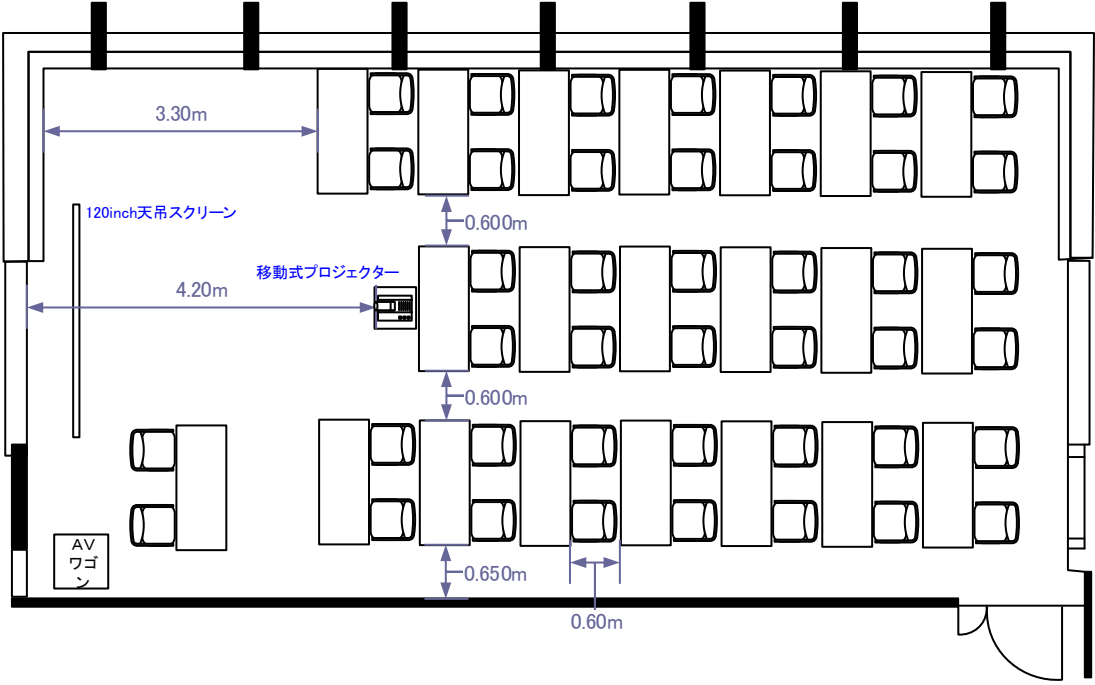

スクール42席
(プロジェクター使用時40席)

シアター99席
(プロジェクター使用時95席)

コの字28席／口の字32席

立食30~40名