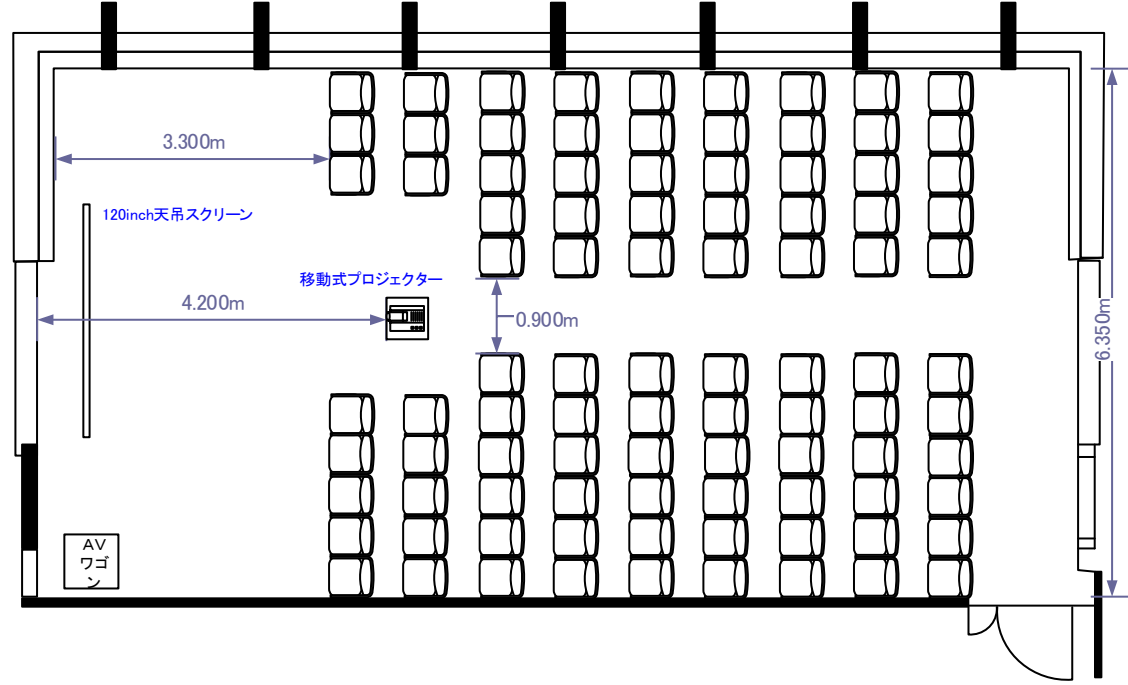

スクール42席
(プロジェクター使用時40席)

シアター99席
(プロジェクター使用時95席)

コの字28席／口の字32席

立食30~40名