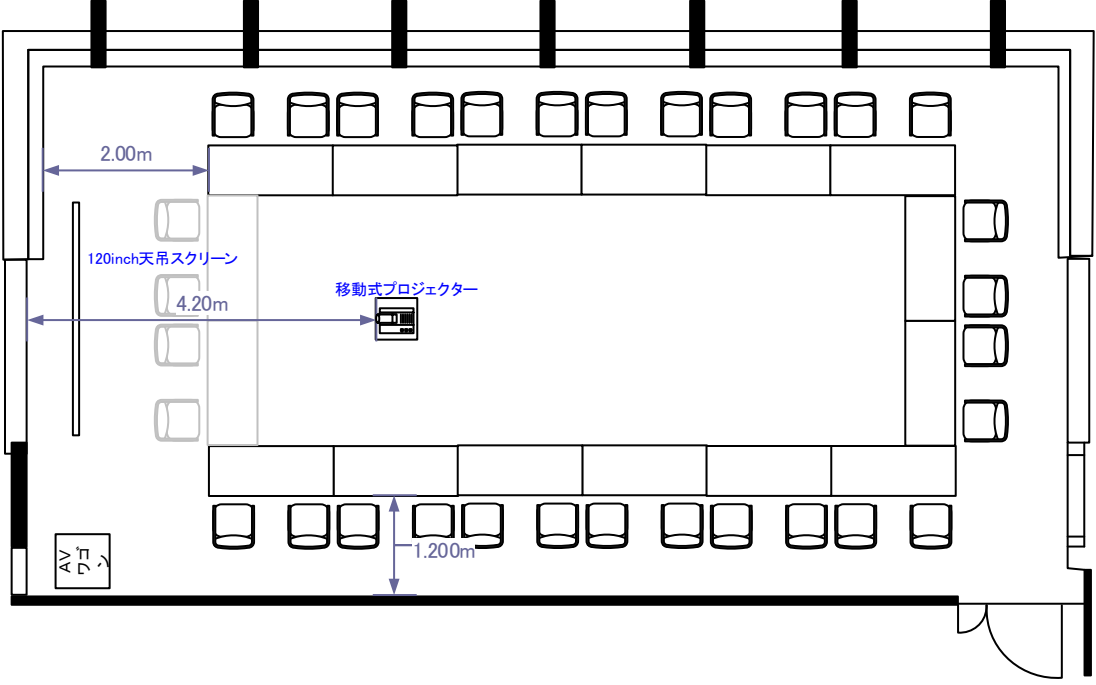

スクール42席
(プロジェクター使用時40席)

シアター99席
(プロジェクター使用時95席)

コの字28席／口の字32席

立食30~40名