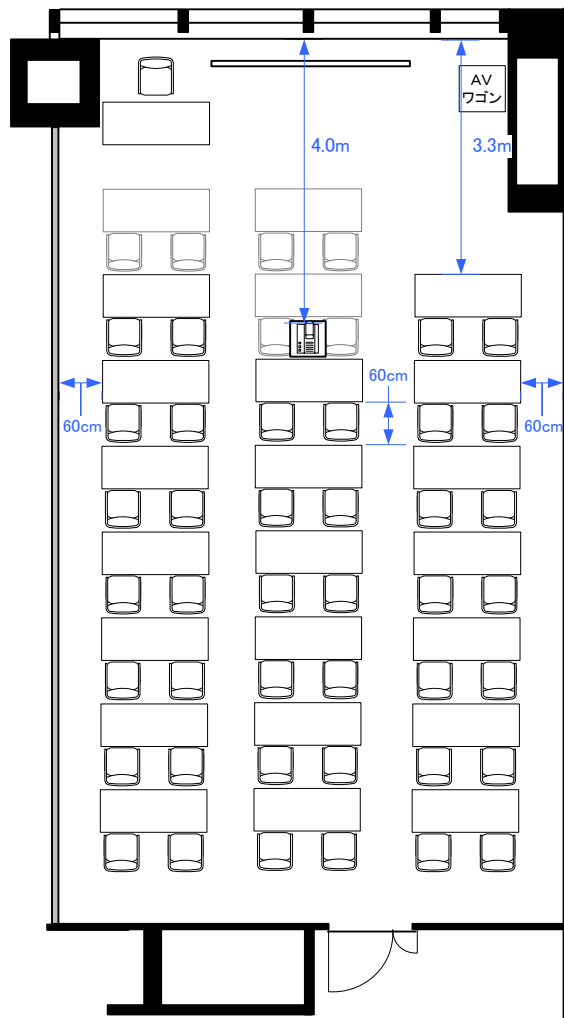

4F「405B」 スクール型式46席

(プロジェクター使用時40席)

4F「405B」 シアター型式105席

4F「405B」 口の字型式32席／コの字型式28席

4F「405B」 パーティレイアウト 30~50席

0 0.5 1 2 3 4 5m Scale: 1/100 用紙:A4サイズ