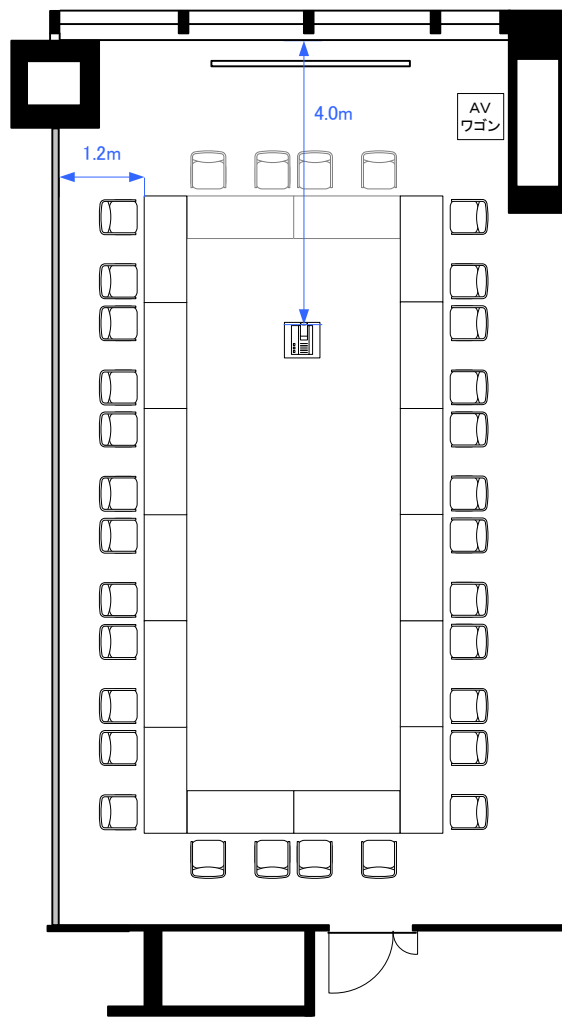

4F「405B」 スクール型式46席

(プロジェクター使用時40席)

4F「405B」 シアター型式105席

4F「405B」 口の字型式32席／コの字型式28席

4F「405B」 パーティレイアウト 30~50席

0 0.5 1 2 3 4 5m Scale: 1/100 用紙:A4サイズ