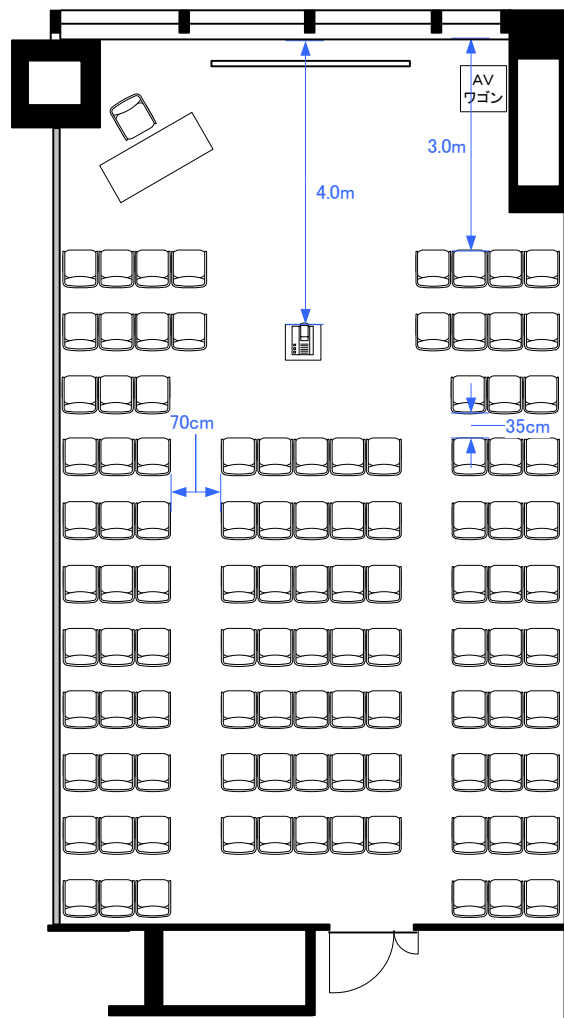

4F「405B」 スクール型式46席

(プロジェクター使用時40席)

4F「405B」 シアター型式105席

4F「405B」 口の字型式32席／コの字型式28席

4F「405B」 パーティレイアウト 30~50席

0 0.5 1 2 3 4 5m Scale: 1/100 用紙:A4サイズ