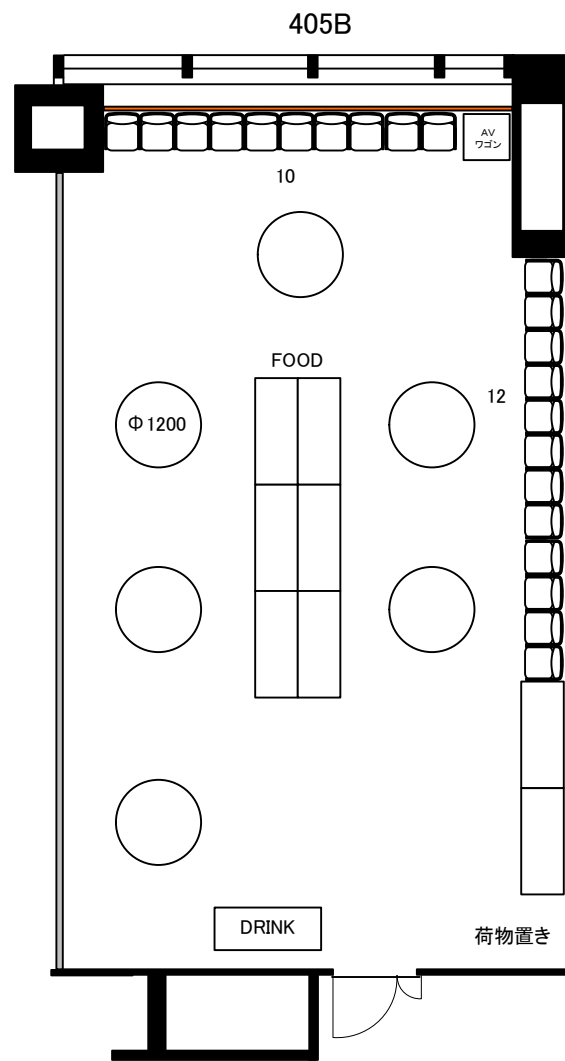

4F「405B」 スクール型式46席

(プロジェクター使用時40席)

4F「405B」 シアター型式105席

4F「405B」 口の字型式32席／コの字型式28席

4F「405B」 パーティレイアウト 30~50席

0 0.5 1 2 3 4 5m Scale: 1/100 用紙:A4サイズ