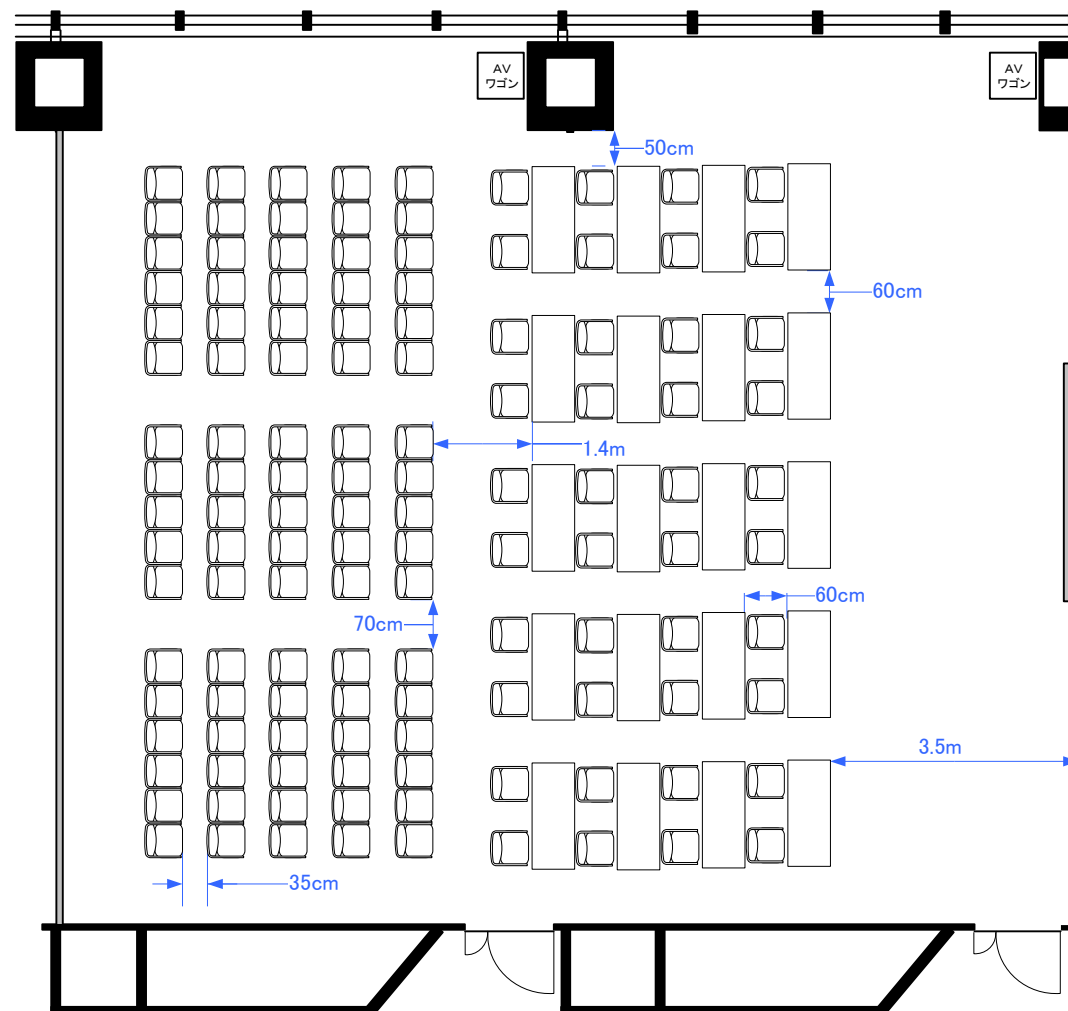

4F「404BC」 スクール型式80席

4F「404BC」 シアター型式204席

4F「404BC」 スクール型式40席, シアター型式85席 (計125席)

4F「404BC」 口の字型式44席／コの字型式34席

4F「404BC」パーティレイアウト70~90名

Scale: 1/100

用紙: A4サイズ

※図面上に御座います、ステージ、マイクスタンドに付きましては
有料備品となっております。また、数に限りが御座いますので予めご了承下さい。

**STATION
CONFERENCE**