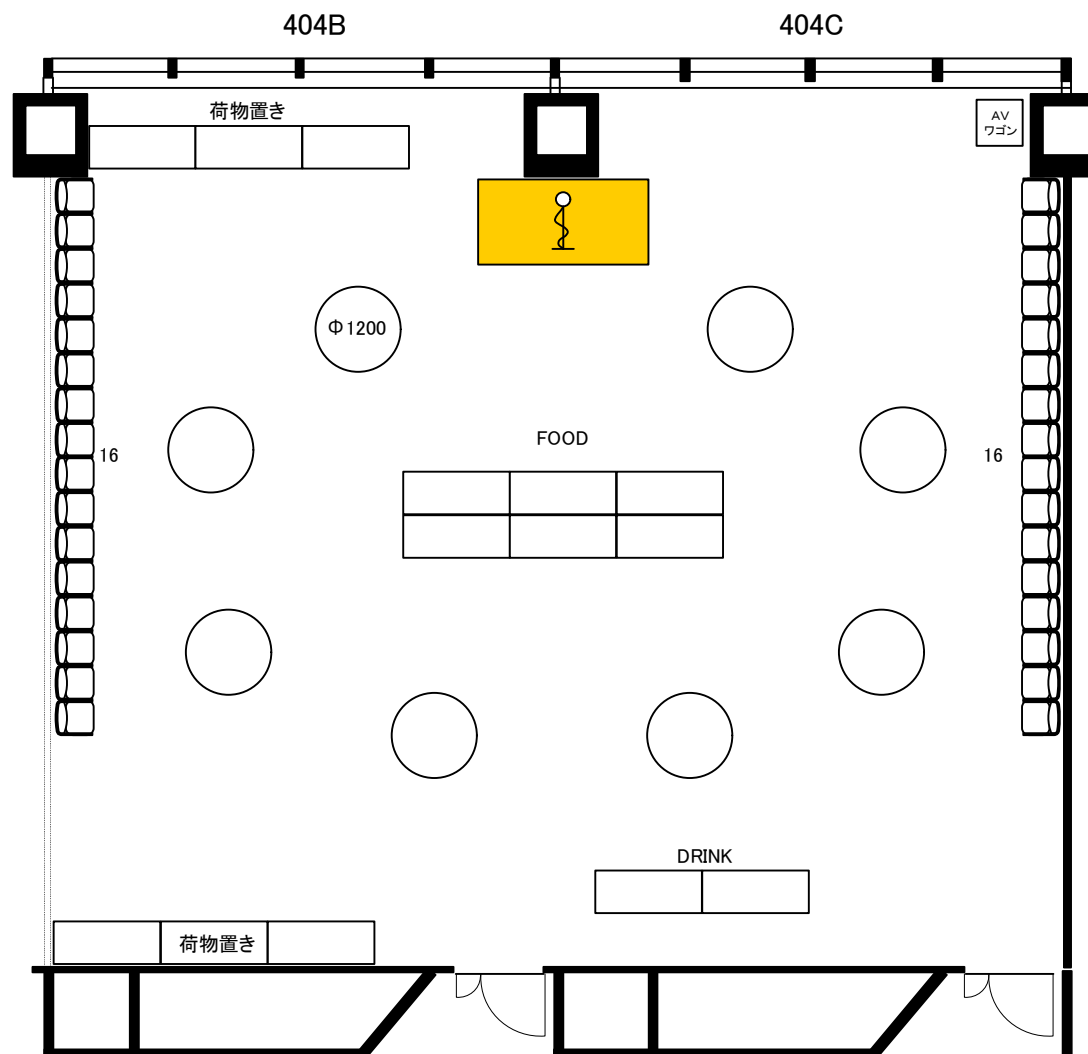

4F「404BC」 スクール型式80席

4F「404BC」 シアター型式204席

4F「404BC」 スクール型式40席, シアター型式85席 (計125席)

4F「404BC」 口の字型式44席／コの字型式34席

4F「404BC」パーティレイアウト70~90名

Scale: 1/100

用紙: A4サイズ

※図面上に御座います、ステージ、マイクスタンドに付きましては
有料備品となっております。また、数に限りが御座いますので予めご了承下さい。

**STATION
CONFERENCE**