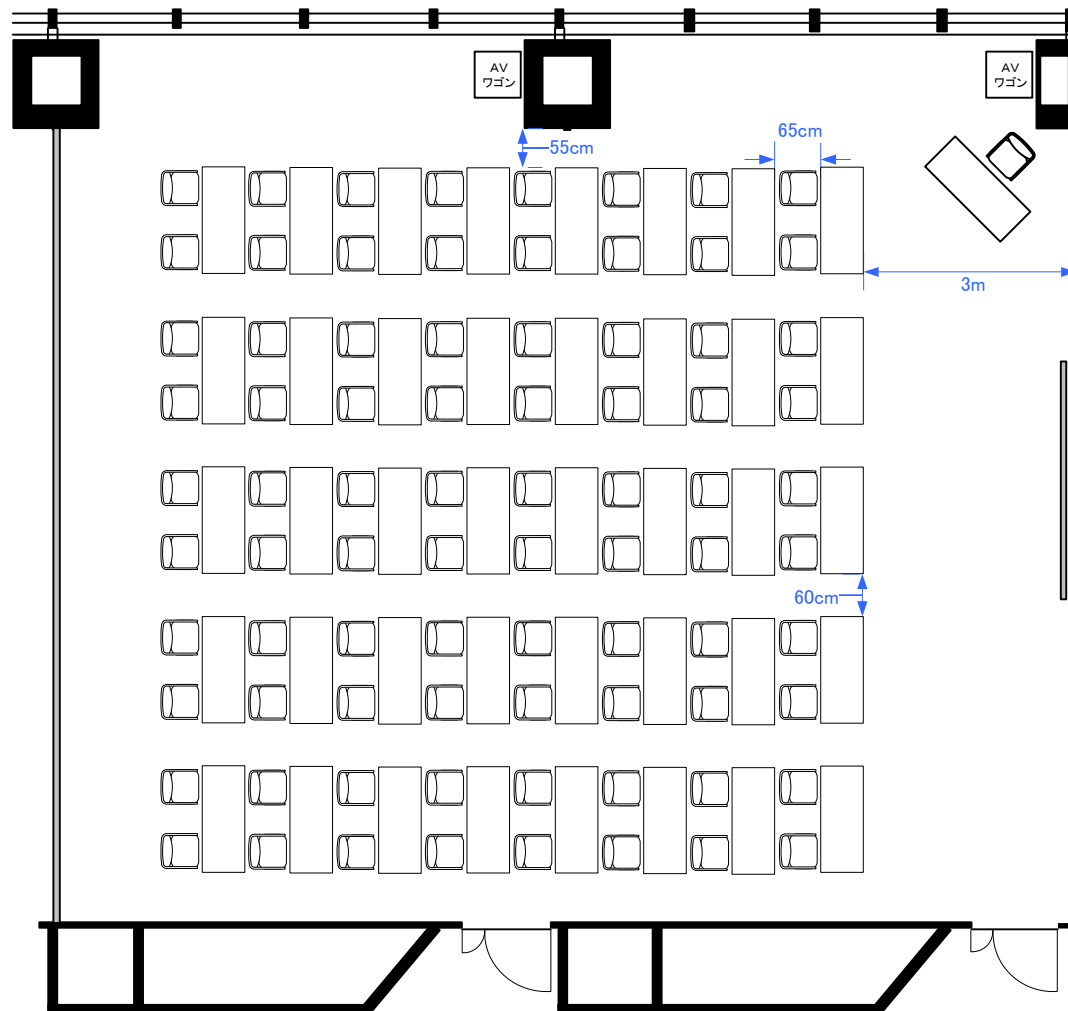

4F「404BC」 スクール型式80席

4F「404BC」 シアター型式204席

4F「404BC」 スクール型式40席, シアター型式85席 (計125席)

4F「404BC」 口の字型式44席／コの字型式34席

4F「404BC」パーティレイアウト70~90名

Scale: 1/100

用紙: A4サイズ

※図面上に御座います、ステージ、マイクスタンドに付きましては
有料備品となっております。また、数に限りが御座いますので予めご了承下さい。

**STATION
CONFERENCE**