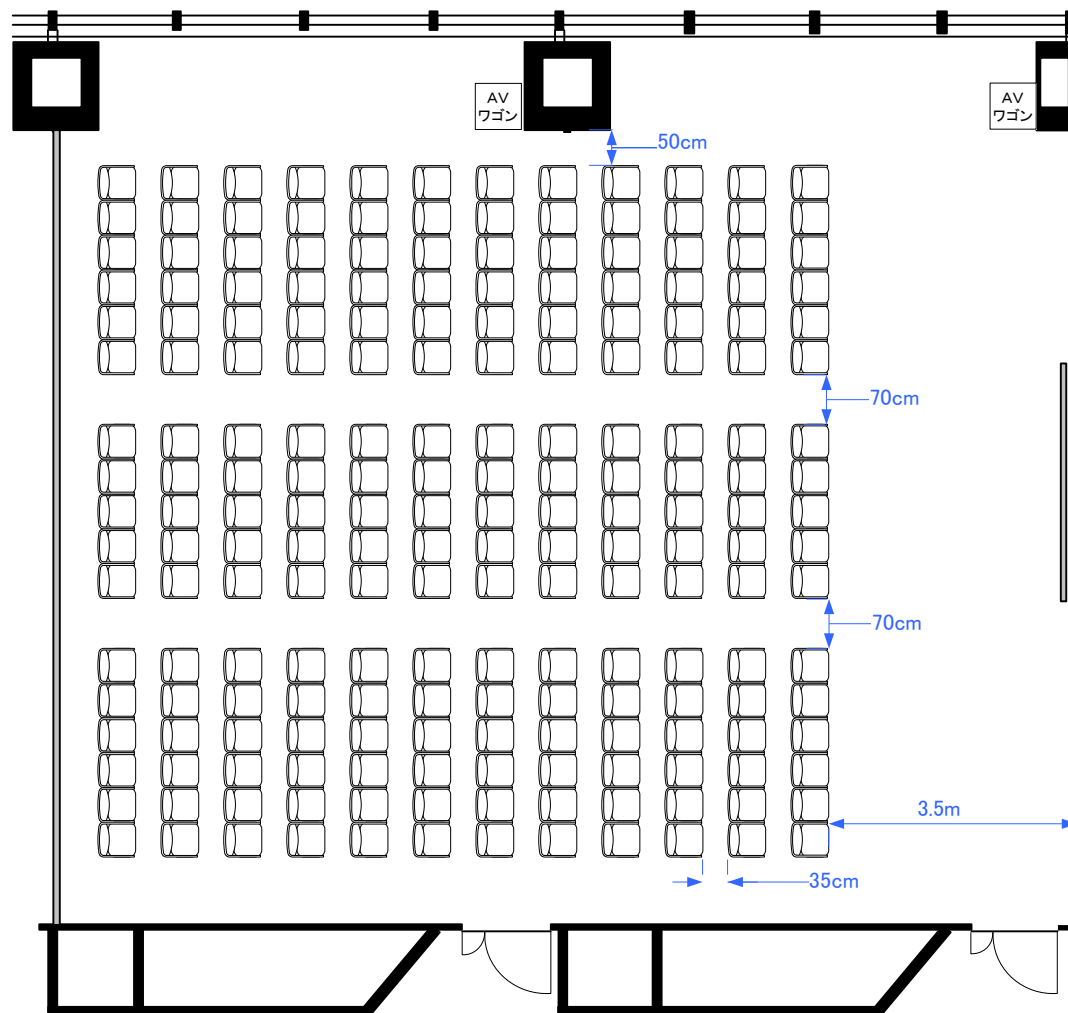

4F「404BC」 スクール型式80席

4F「404BC」 シアター型式204席

4F「404BC」 スクール型式40席, シアター型式85席 (計125席)

4F「404BC」 口の字型式44席／コの字型式34席

4F「404BC」パーティレイアウト70~90名

Scale: 1/100

用紙: A4サイズ

※図面上に御座います、ステージ、マイクスタンドに付きましては
有料備品となっております。また、数に限りが御座いますので予めご了承下さい。

**STATION
CONFERENCE**