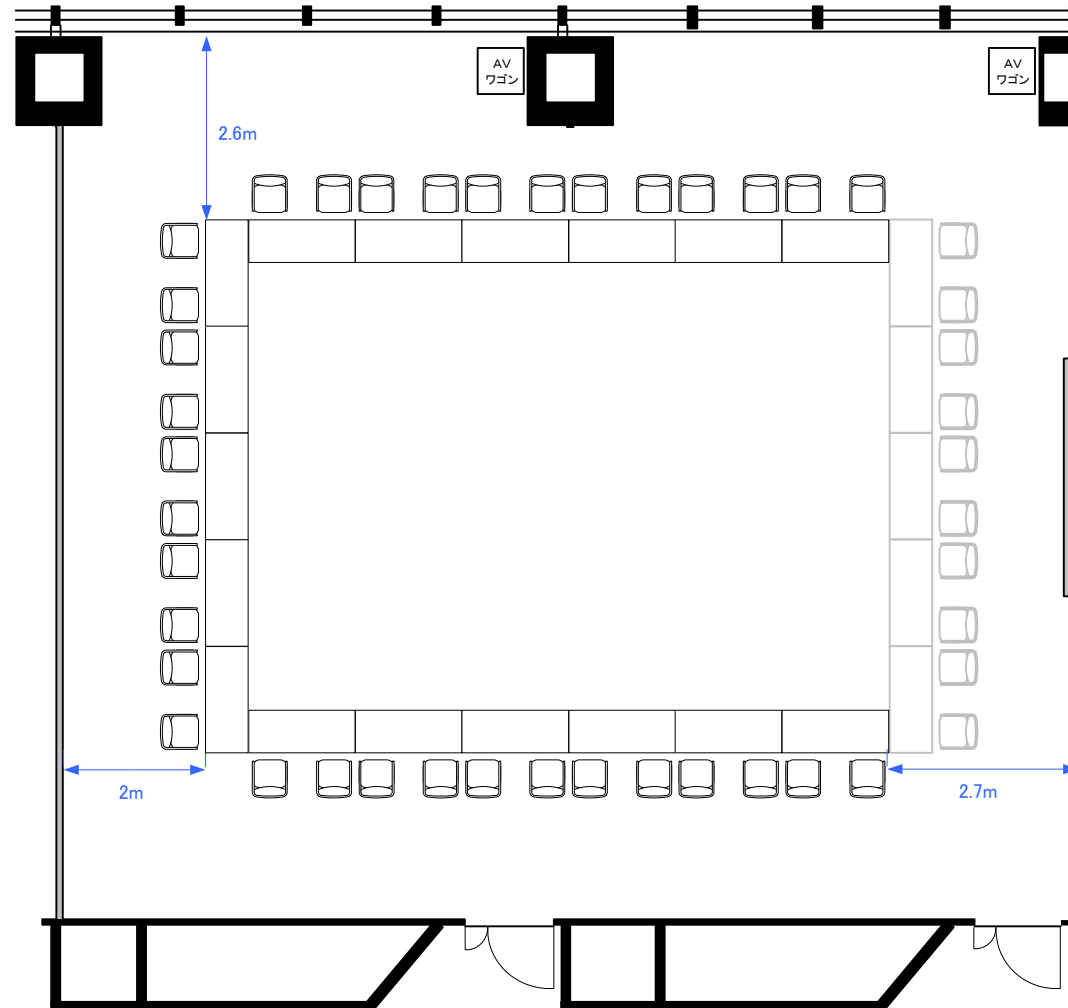

4F「404BC」 スクール型式80席

4F「404BC」 シアター型式204席

4F「404BC」 スクール型式40席, シアター型式85席 (計125席)

4F「404BC」 口の字型式44席／コの字型式34席

4F「404BC」パーティレイアウト70~90名

Scale: 1/100

用紙: A4サイズ

※図面上に御座います、ステージ、マイクスタンドに付きましては
有料備品となっております。また、数に限りが御座いますので予めご了承下さい。

**STATION
CONFERENCE**