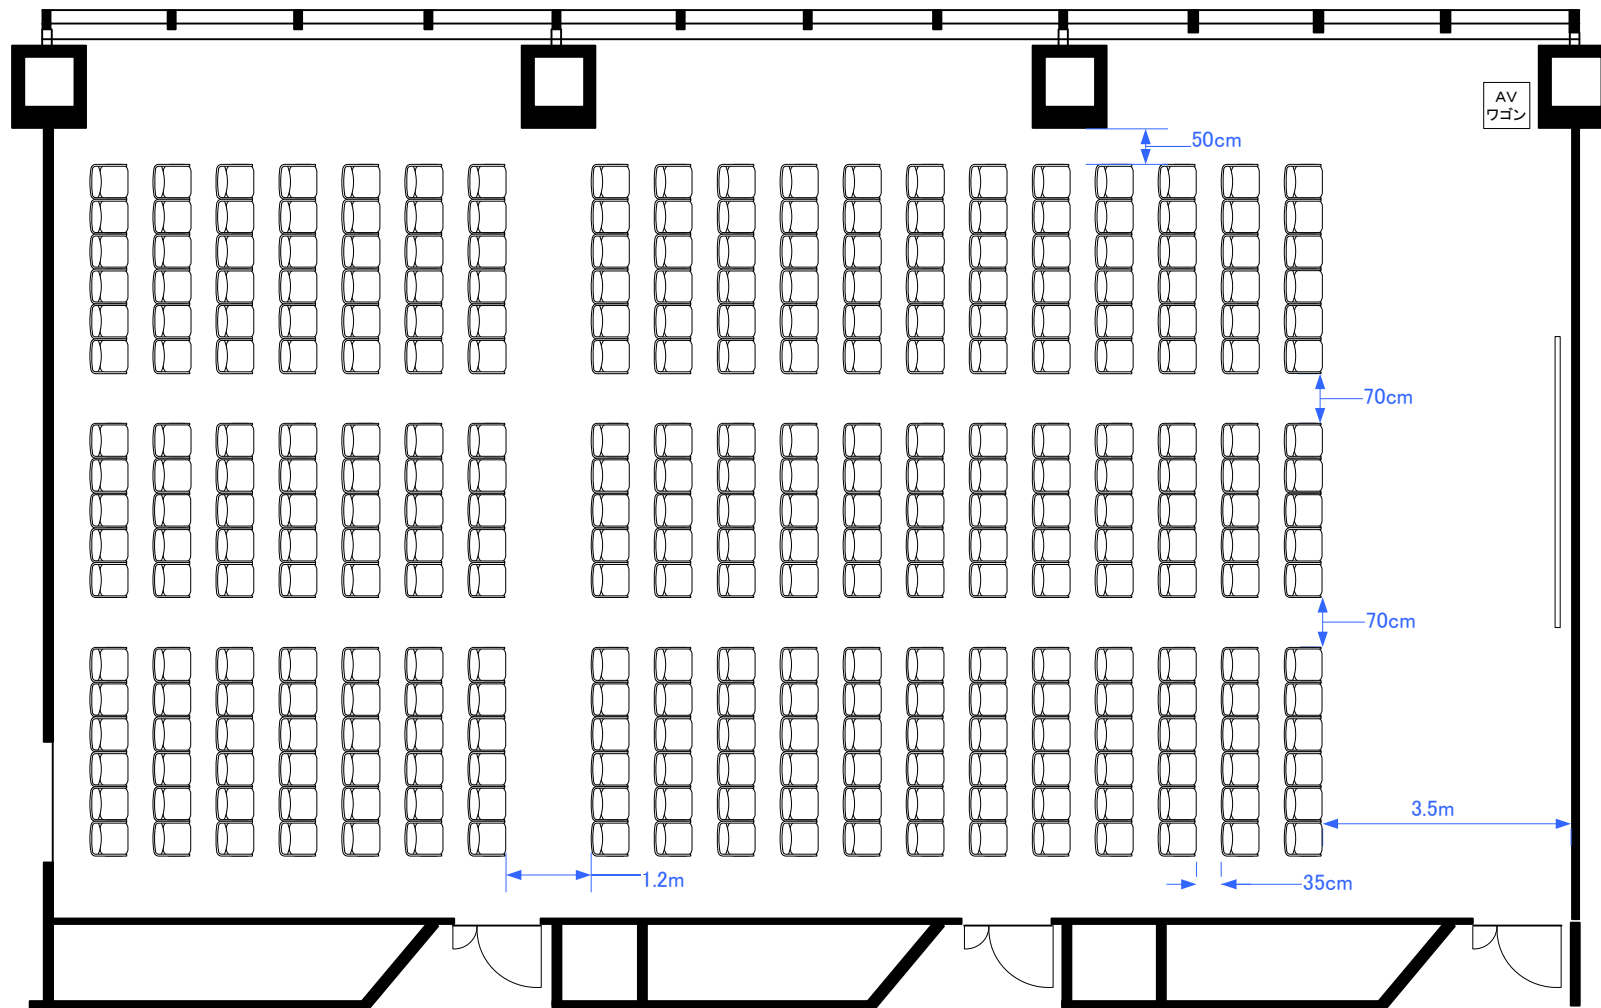

4F「404ABC」 スクール型式130席

4F「404ABC」 シアター型式323席

4F「404ABC」 スクール型式90席, シアター型式119席 (計209席)

4F「404ABC」 口の字型式64席／コの字型式54席

4F「404ABC」パーティレイアウト100~130名

0 0.5 1 2 3 4 5m Scale: 1/100 用紙:A4サイズ

※図面上に御座います、ステージ、マイクスタンドに付きましては
有料備品となっております。また、数に限りが御座いますので予めご了承下さい。

STATION
CONFERENCE