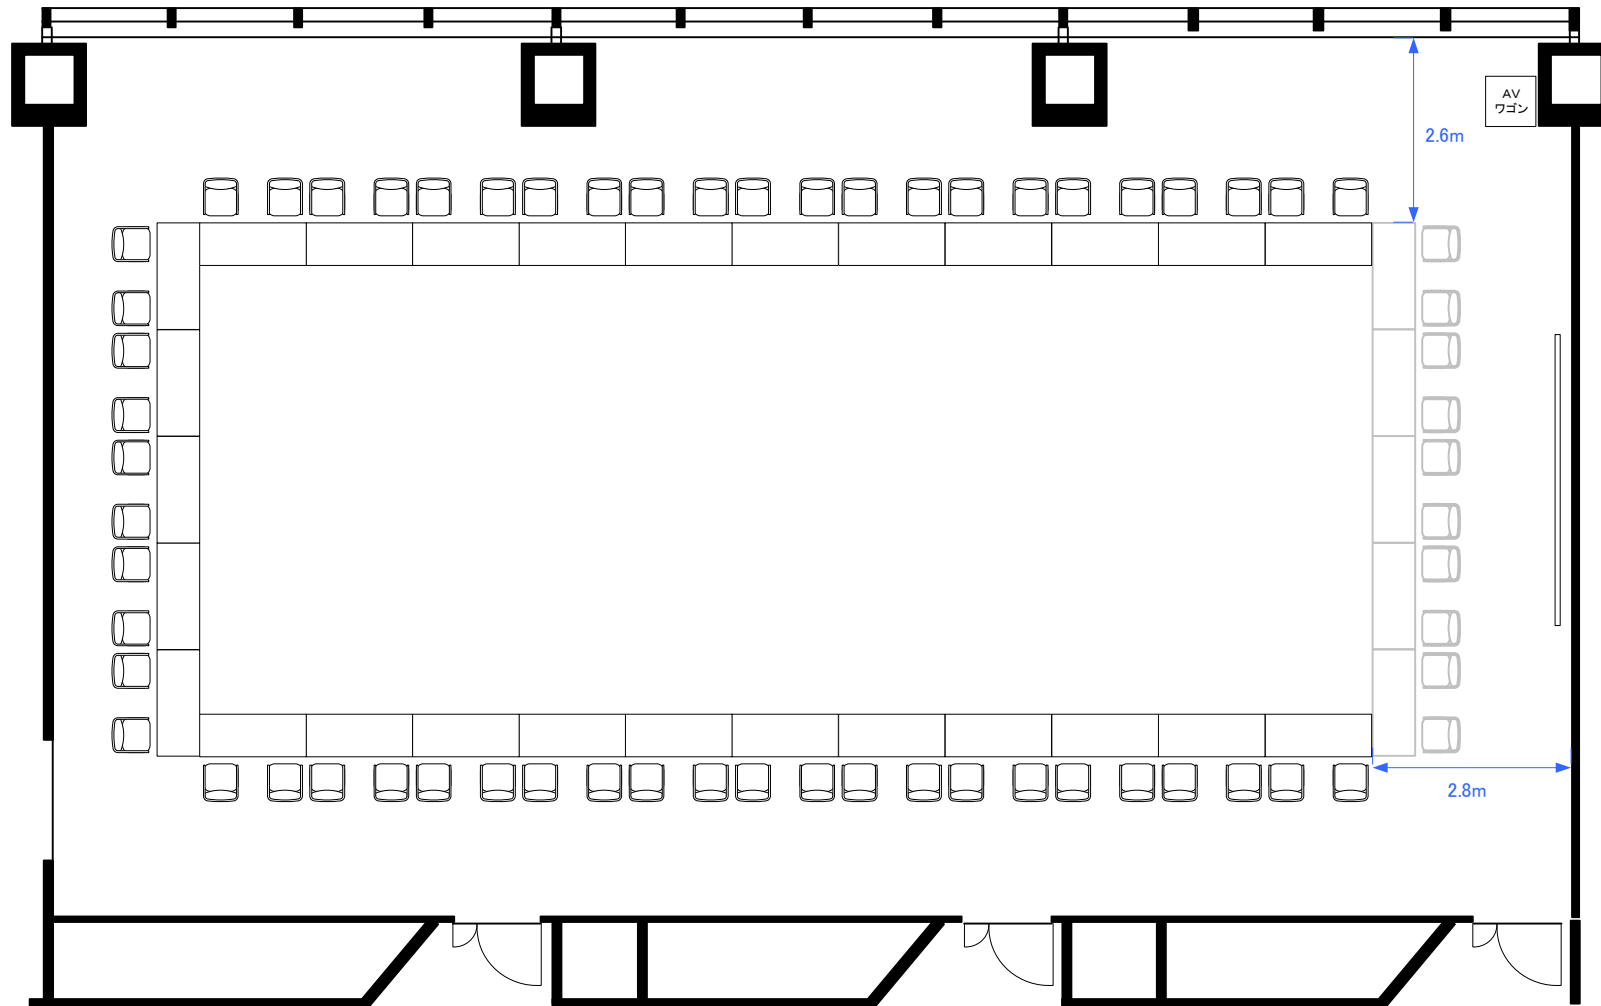

4F「404ABC」 スクール型式130席

4F「404ABC」 シアター型式323席

4F「404ABC」 スクール型式90席, シアター型式119席 (計209席)

4F「404ABC」 口の字型式64席／コの字型式54席

4F「404ABC」パーティレイアウト100~130名

0 0.5 1 2 3 4 5m Scale: 1/100 用紙:A4サイズ

※図面上に御座います、ステージ、マイクスタンドに付きましては
有料備品となっております。また、数に限りが御座いますので予めご了承下さい。

STATION
CONFERENCE