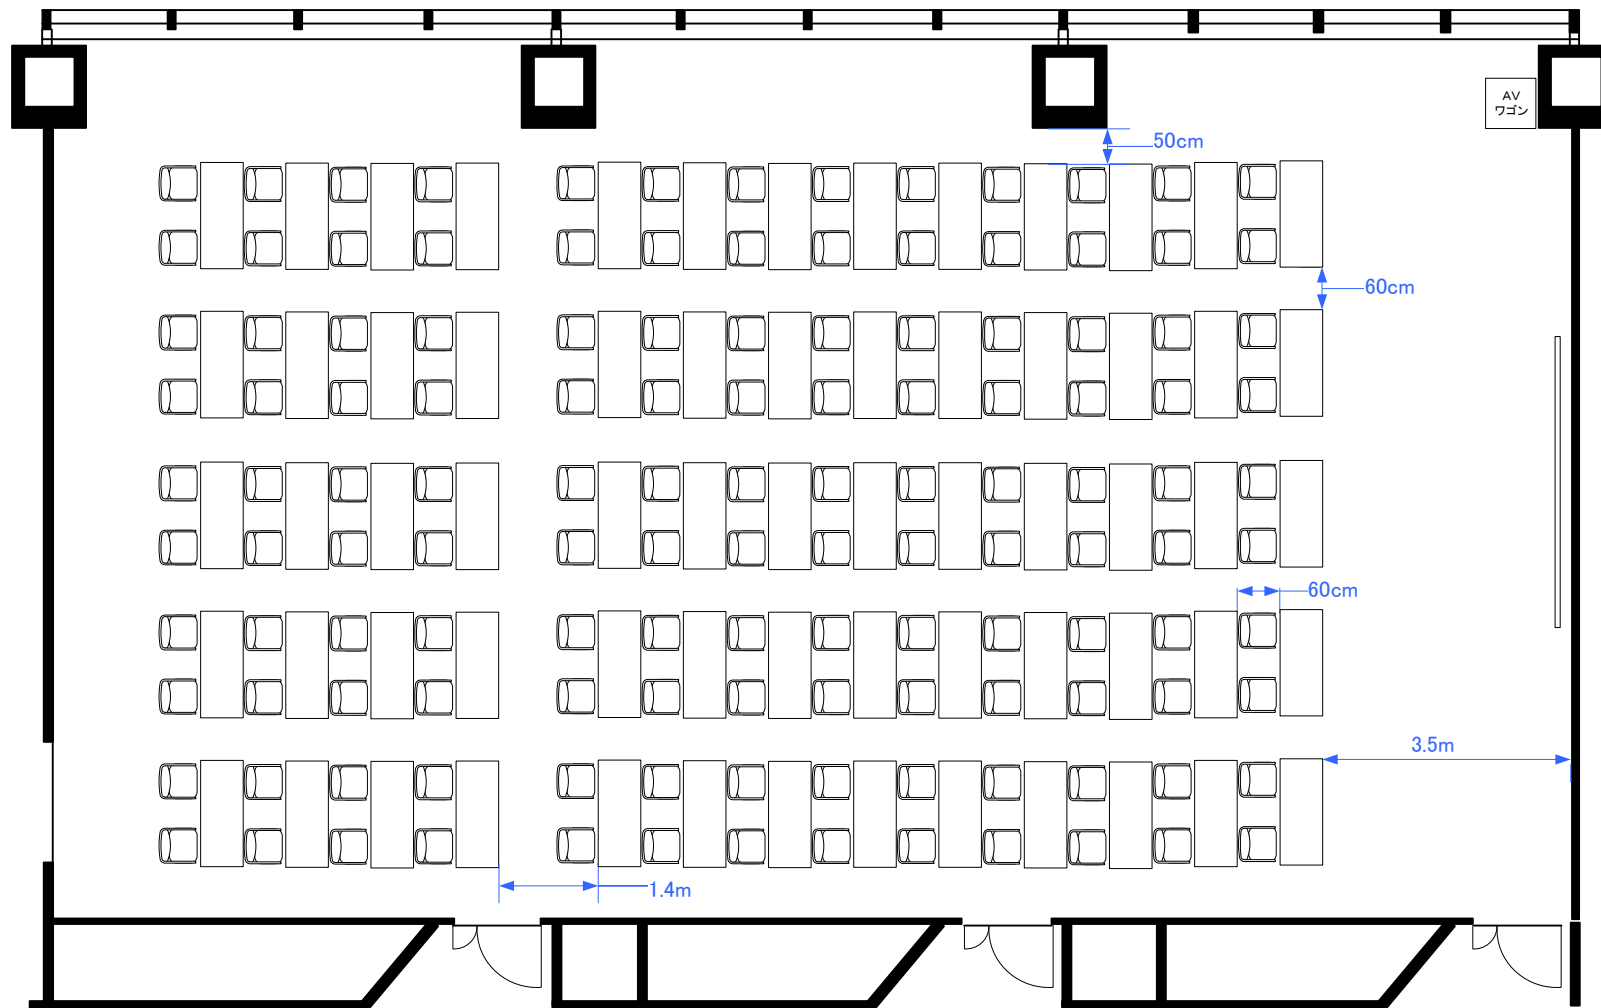

4F「404ABC」 スクール型式130席

4F「404ABC」 シアター型式323席

4F「404ABC」 スクール型式90席, シアター型式119席 (計209席)

4F「404ABC」 口の字型式64席／コの字型式54席

4F「404ABC」パーティレイアウト100~130名

0 0.5 1 2 3 4 5m Scale: 1/100 用紙:A4サイズ

※図面上に御座います、ステージ、マイクスタンドに付きましては
有料備品となっております。また、数に限りが御座いますので予めご了承下さい。

STATION
CONFERENCE