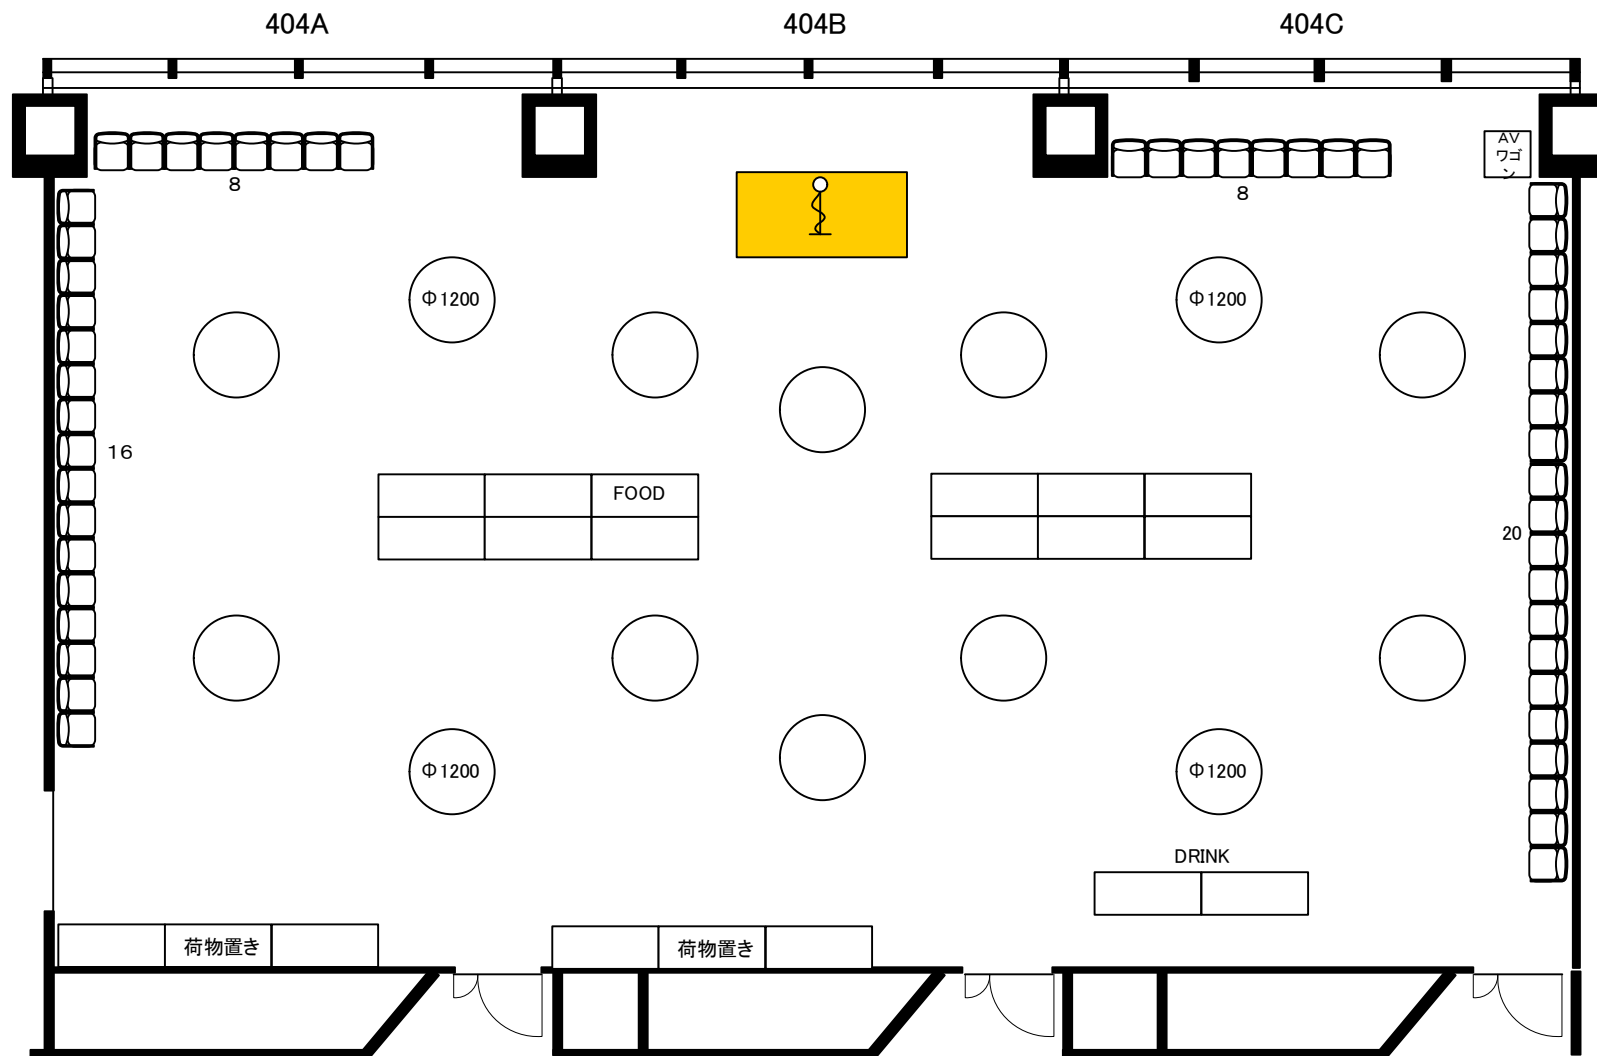

4F「404ABC」 スクール型式130席

4F「404ABC」 シアター型式323席

4F「404ABC」 スクール型式90席, シアター型式119席 (計209席)

4F「404ABC」 口の字型式64席／コの字型式54席

4F「404ABC」パーティレイアウト100~130名

0 0.5 1 2 3 4 5m Scale: 1/100 用紙:A4サイズ

※図面上に御座います、ステージ、マイクスタンドに付きましては
有料備品となっております。また、数に限りが御座いますので予めご了承下さい。

STATION
CONFERENCE