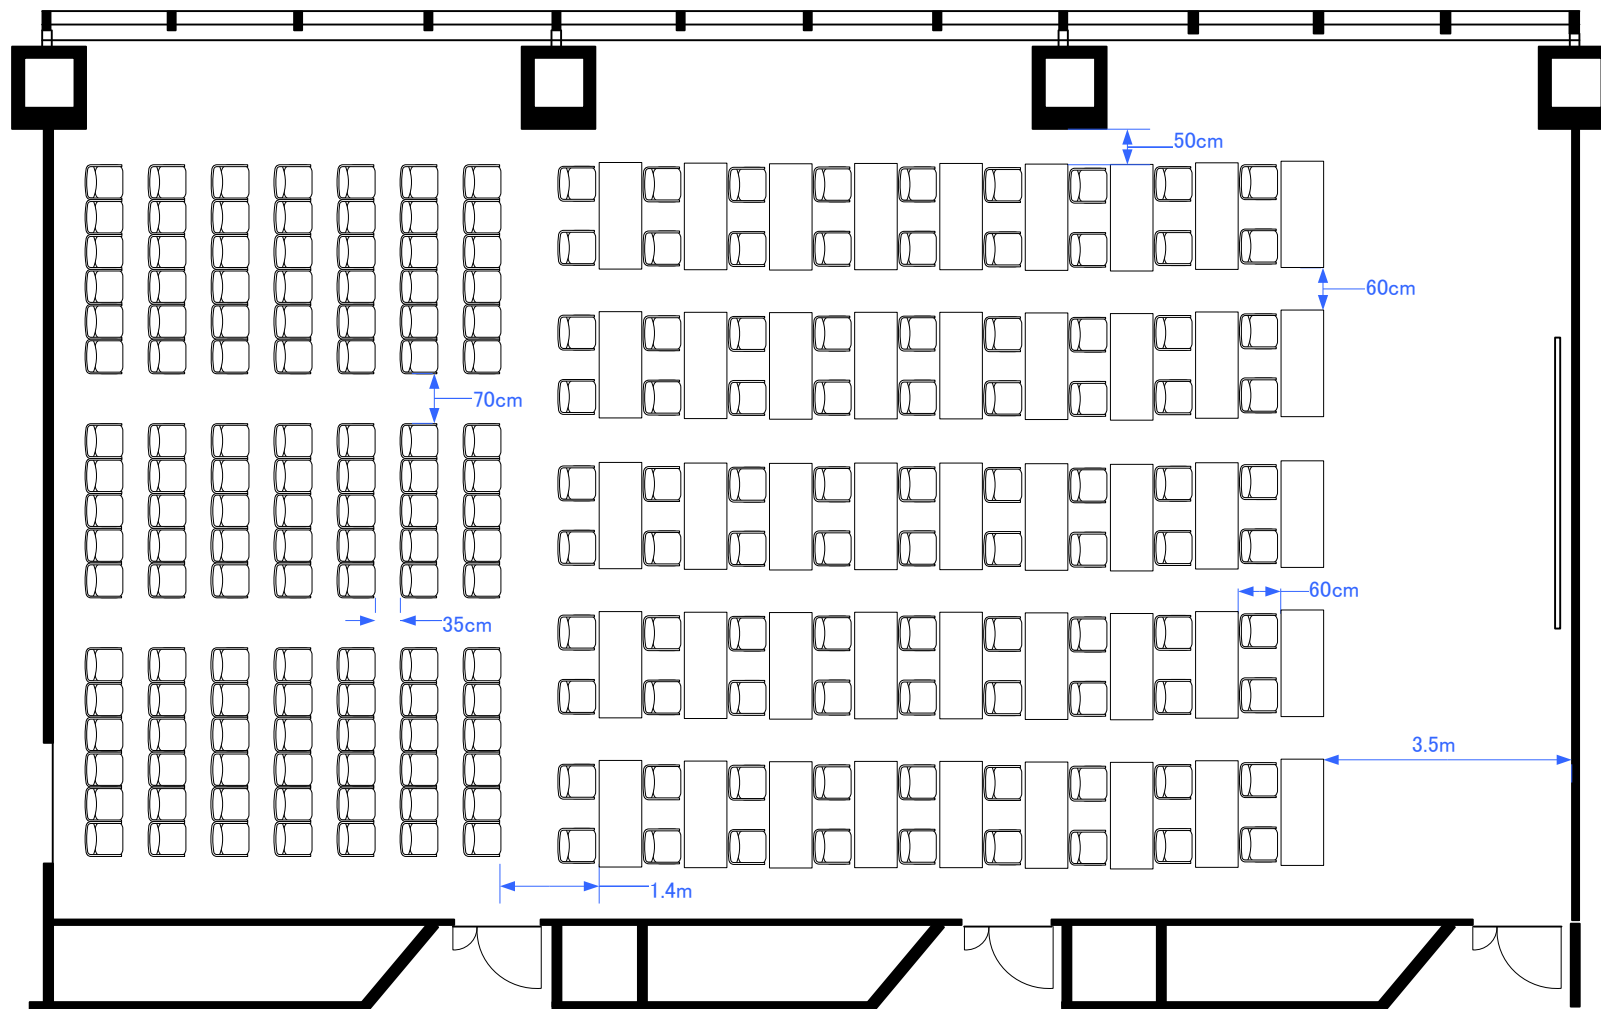

4F「404ABC」 スクール型式130席

4F「404ABC」 シアター型式323席

4F「404ABC」 スクール型式90席, シアター型式119席 (計209席)

4F「404ABC」 口の字型式64席／コの字型式54席

4F「404ABC」パーティレイアウト100~130名

0 0.5 1 2 3 4 5m Scale: 1/100 用紙:A4サイズ

※図面上に御座います、ステージ、マイクスタンドに付きましては
有料備品となっております。また、数に限りが御座いますので予めご了承下さい。

STATION
CONFERENCE