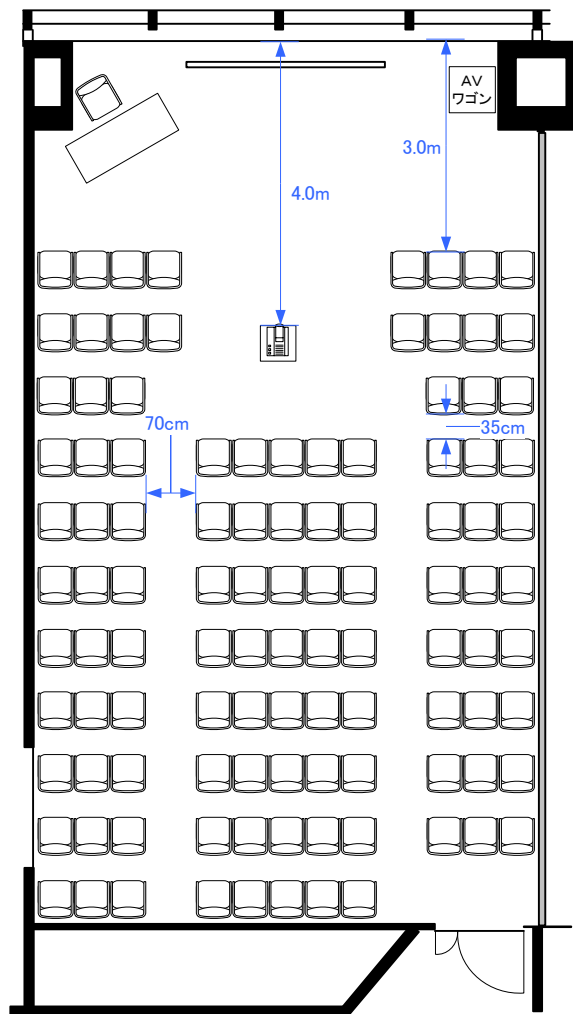

4F「404A」 スクール型式48席

(プロジェクター使用時40席)

4F「404A」 シアター型107席

4F「404A」 口の字型式32席／コの字型式28席

4F「404A」パーティレイアウト30～50席