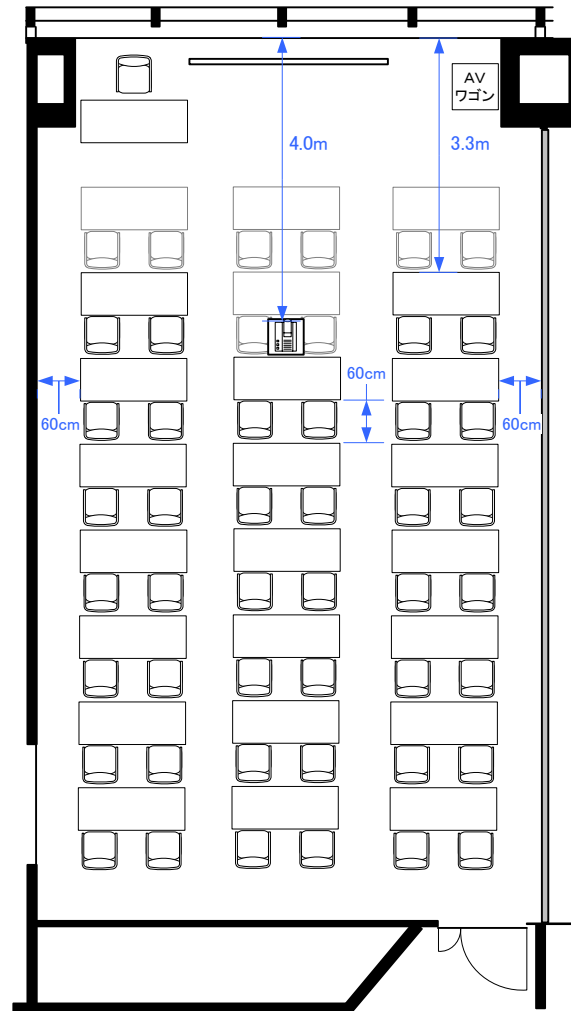

4F「404A」 スクール型式48席

(プロジェクター使用時40席)

4F「404A」 シアター型107席

4F「404A」 口の字型式32席／コの字型式28席

4F「404A」パーティレイアウト30～50席