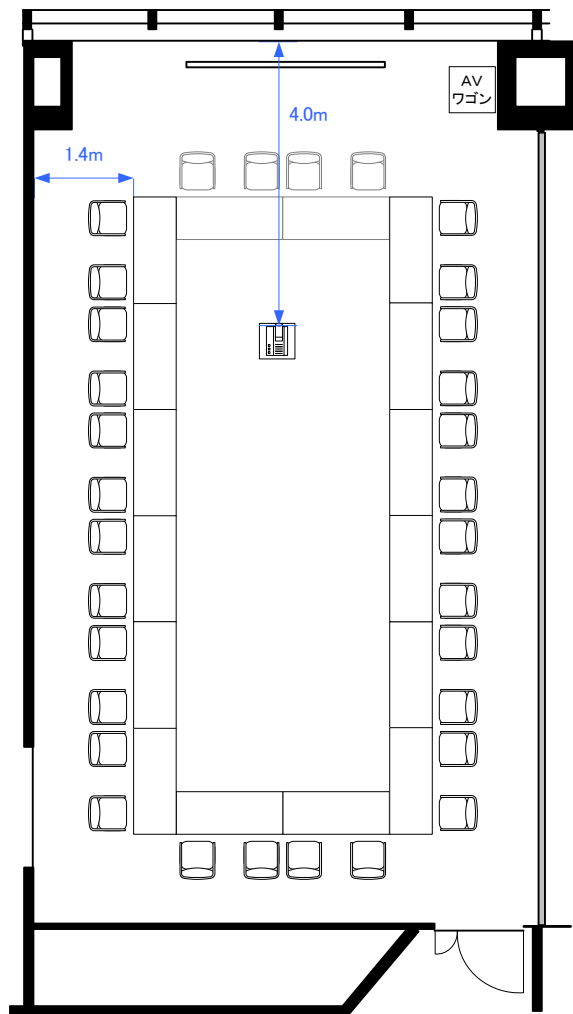

4F「404A」 スクール型式48席

(プロジェクター使用時40席)

4F「404A」 シアター型107席

4F「404A」 口の字型式32席／コの字型式28席

4F「404A」パーティレイアウト30～50席