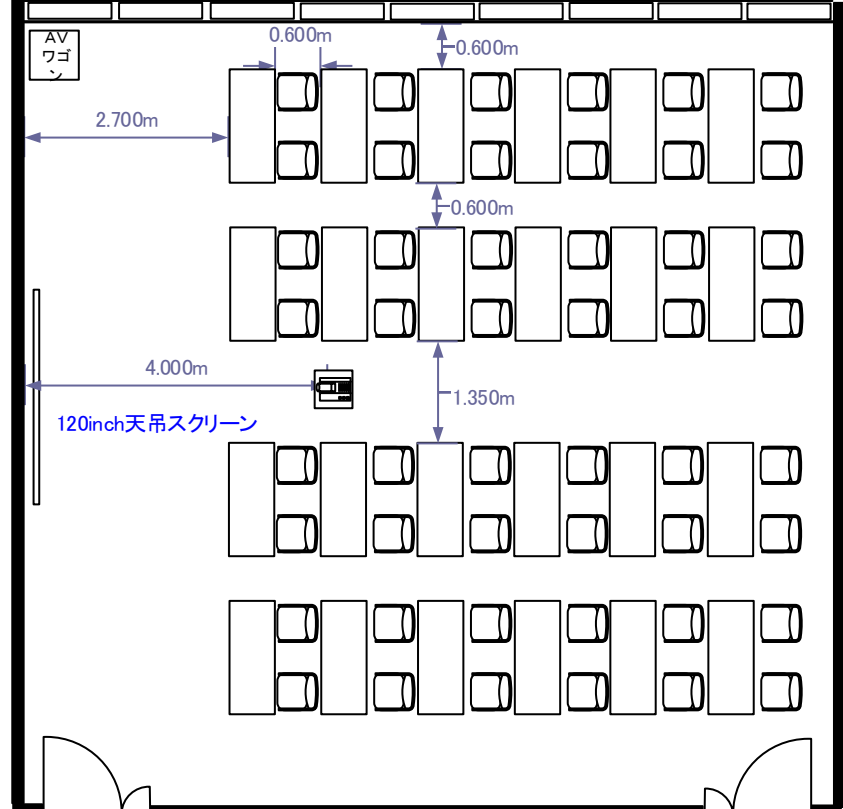

302 (115m²)

スクール48席

シアター130席

コの字30席 / 口の字40席

立食40~50名