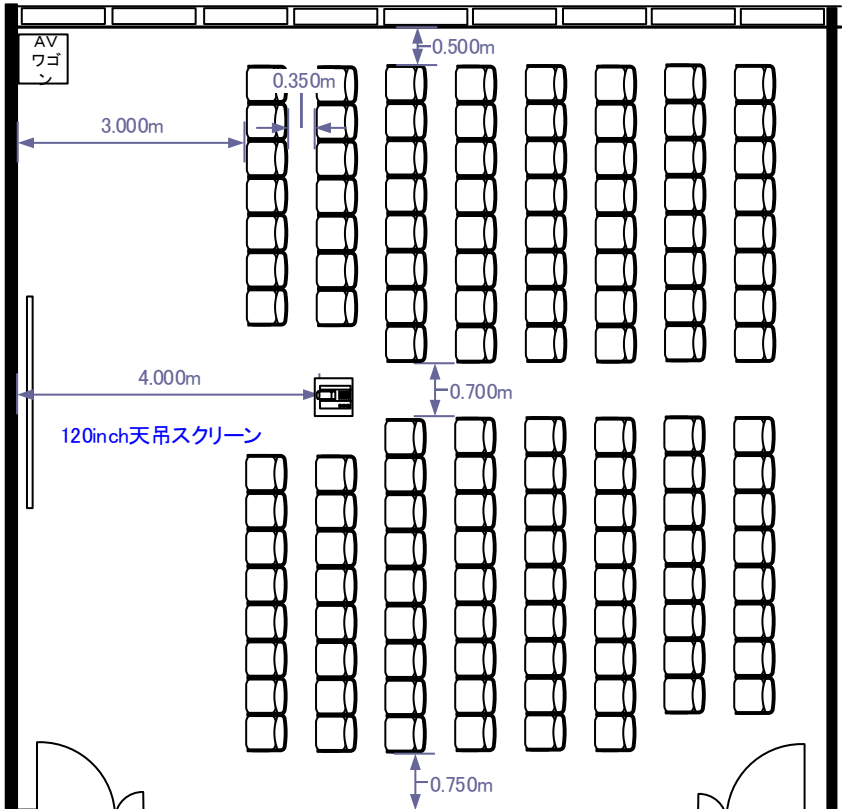

302 (115m²)

スクール48席

シアター130席

コの字30席 / 口の字40席

立食40~50名