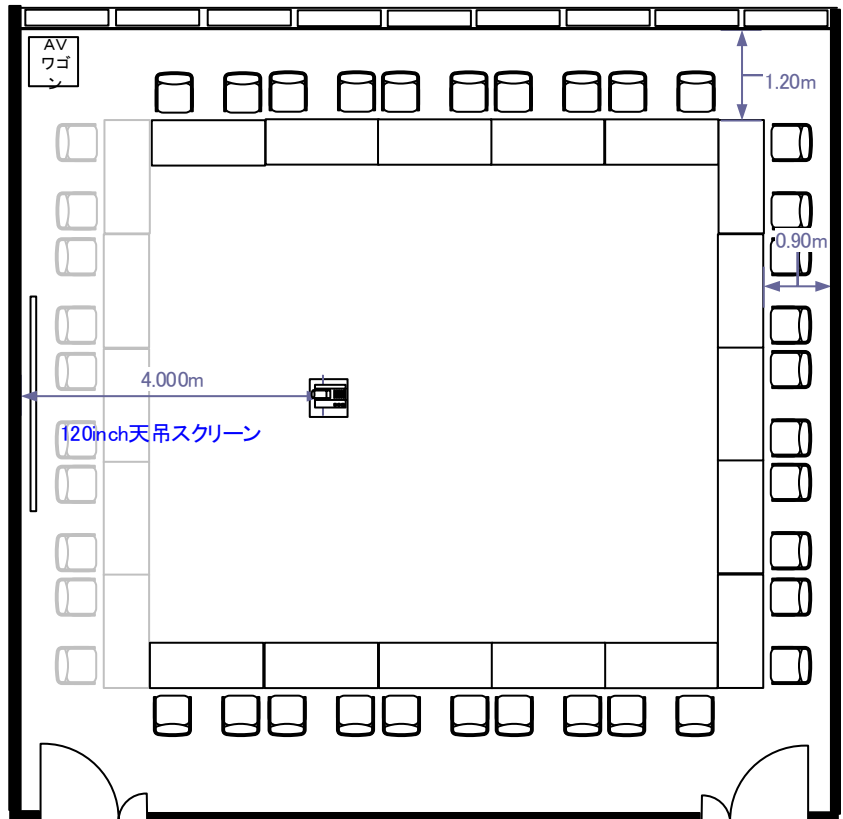

302 (115m²)

スクール48席

シアター130席

コの字30席 / 口の字40席

立食40~50名