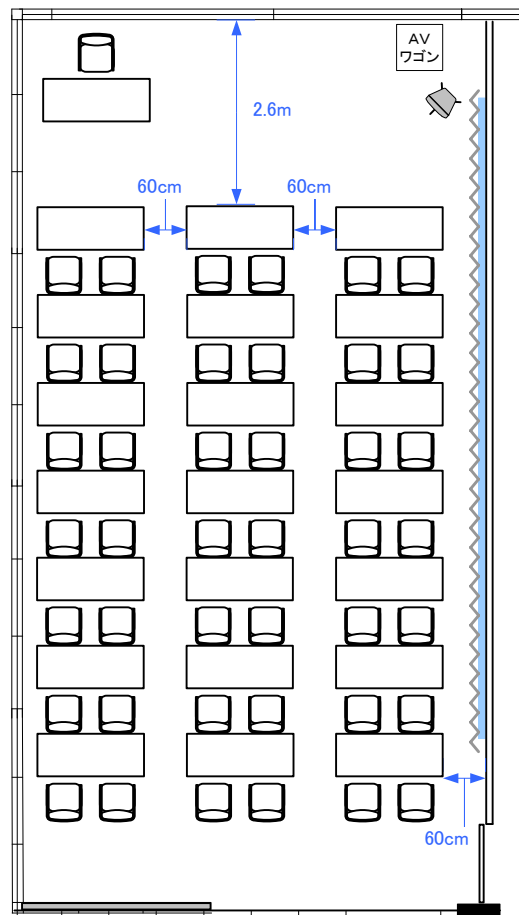

3F「301」 スクール型式32席

3F「301」 シアター型式99席

3F「301」 口の字型式28席／コの字型式24席