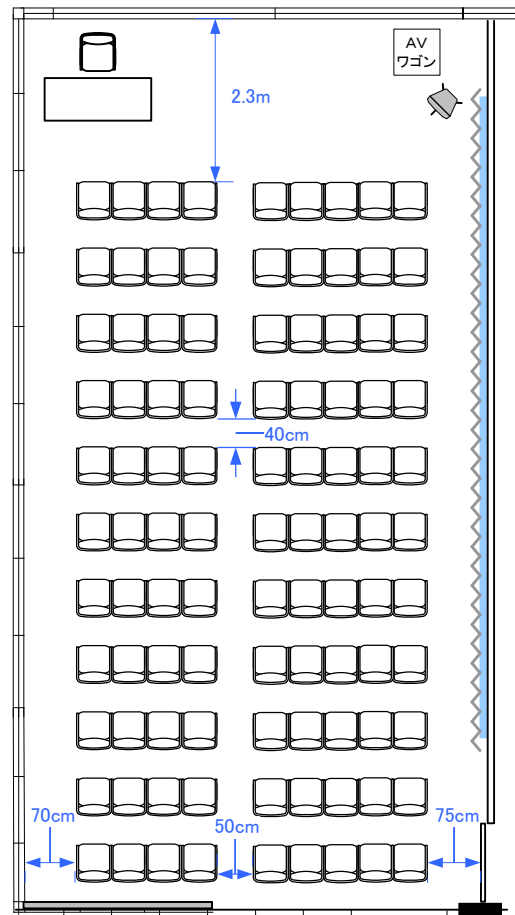

3F「301」 スクール型式32席

3F「301」 シアター型式99席

3F「301」 口の字型式28席／コの字型式24席