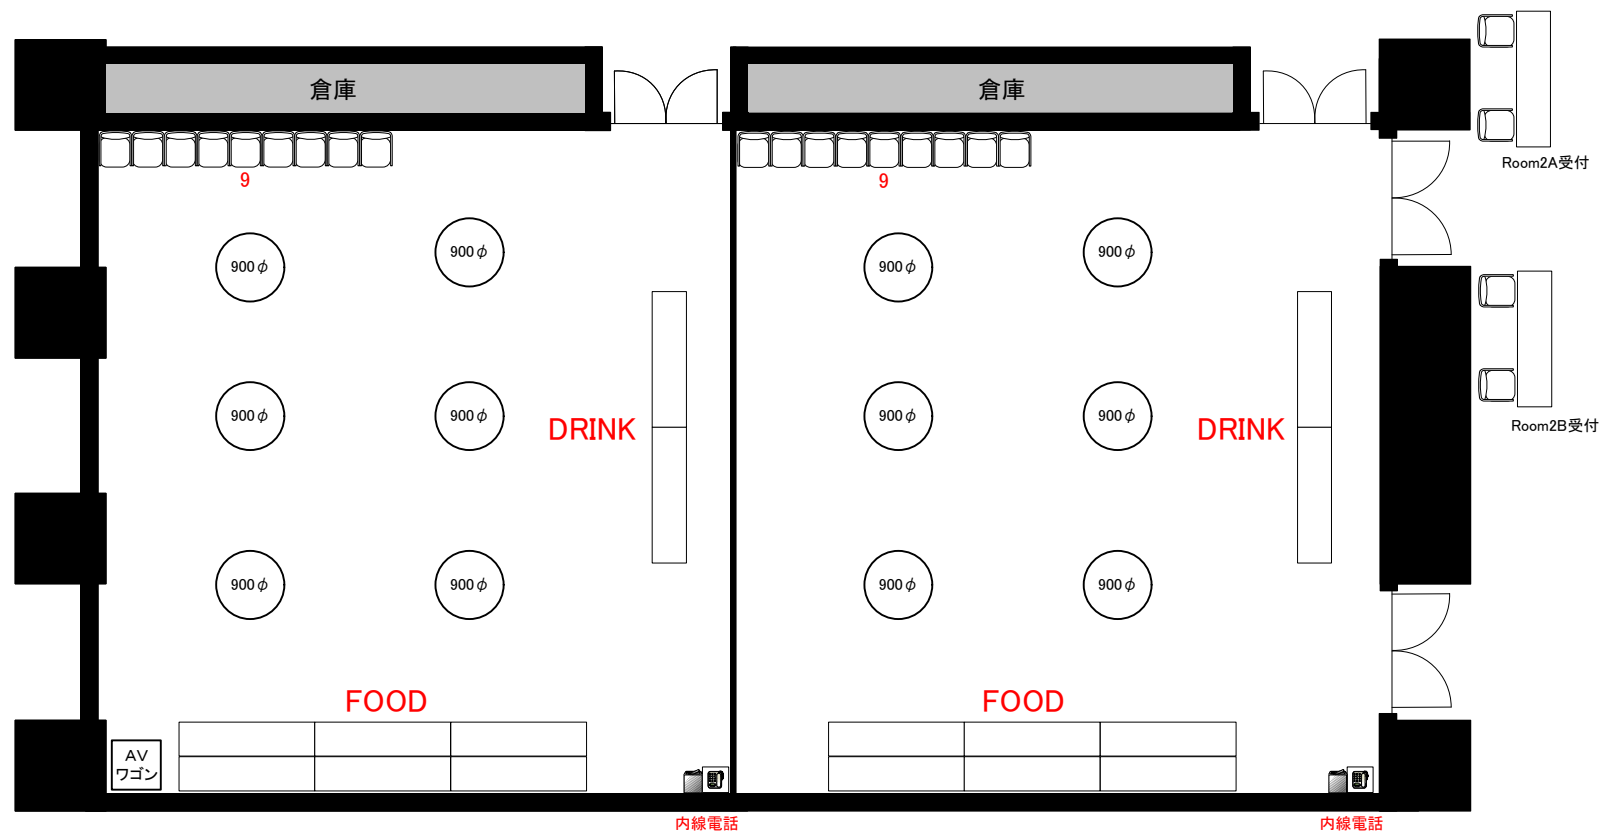

Room 2A スクール 45席

Room 2A

Room 2A シアター 84席

Room 2A 口の字 36席/コの字27席

Room 2A/B 立食 各30~50名

Scale: 1/100 用紙:A4サイズ