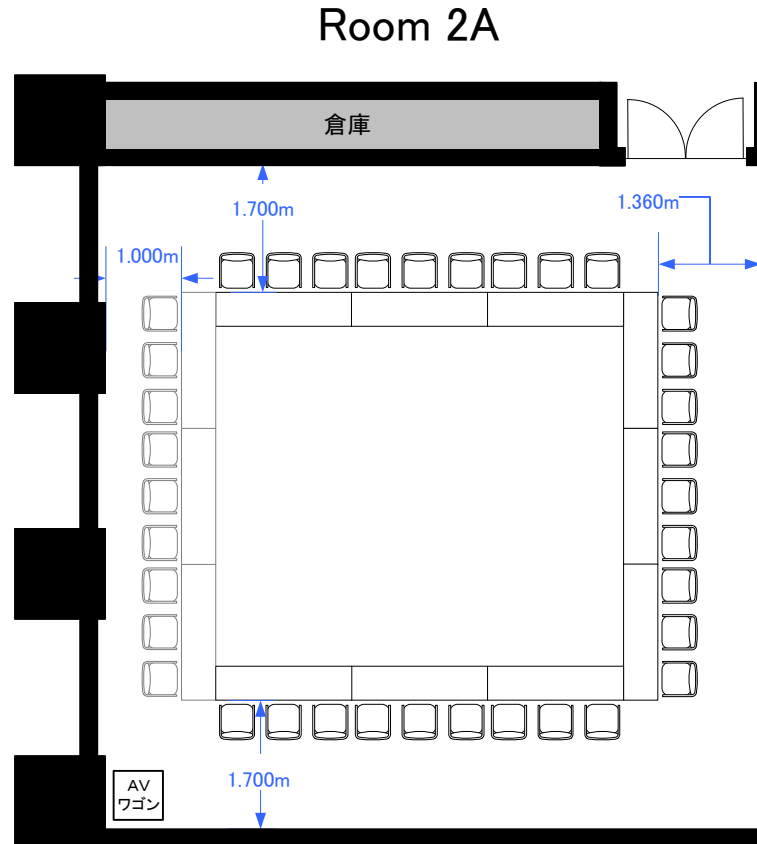

Room 2A スクール 45席

Room 2A

Room 2A シアター 84席

Room 2A 口の字 36席/コの字27席

Room 2A/B 立食 各30~50名

Scale: 1/100 用紙:A4サイズ