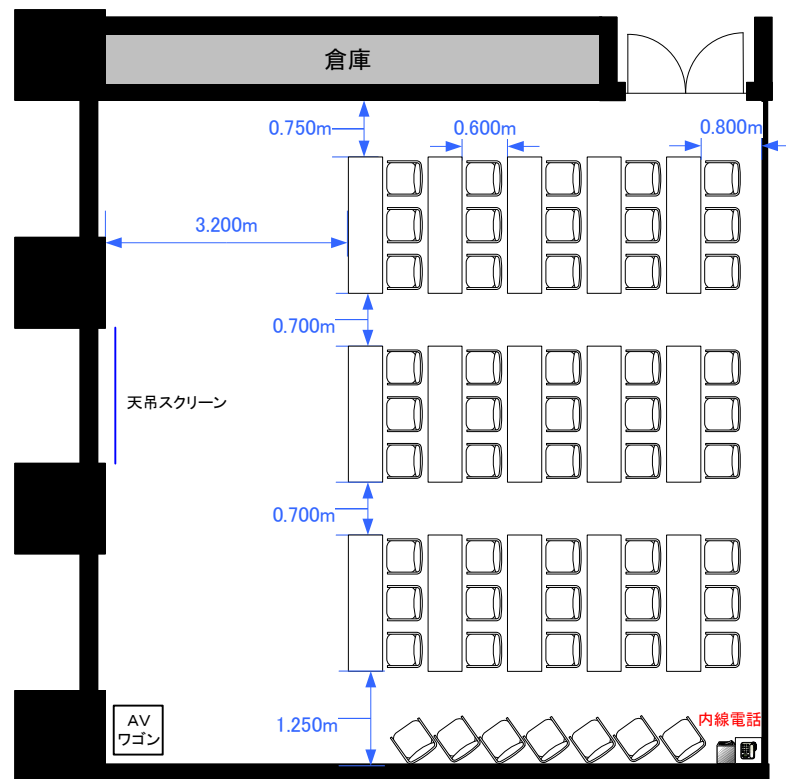

Room 2A スクール 45席

Room 2A

Room 2A シアター 84席

Room 2A 口の字 36席/コの字27席

Room 2A/B 立食 各30~50名

Scale: 1/100 用紙:A4サイズ