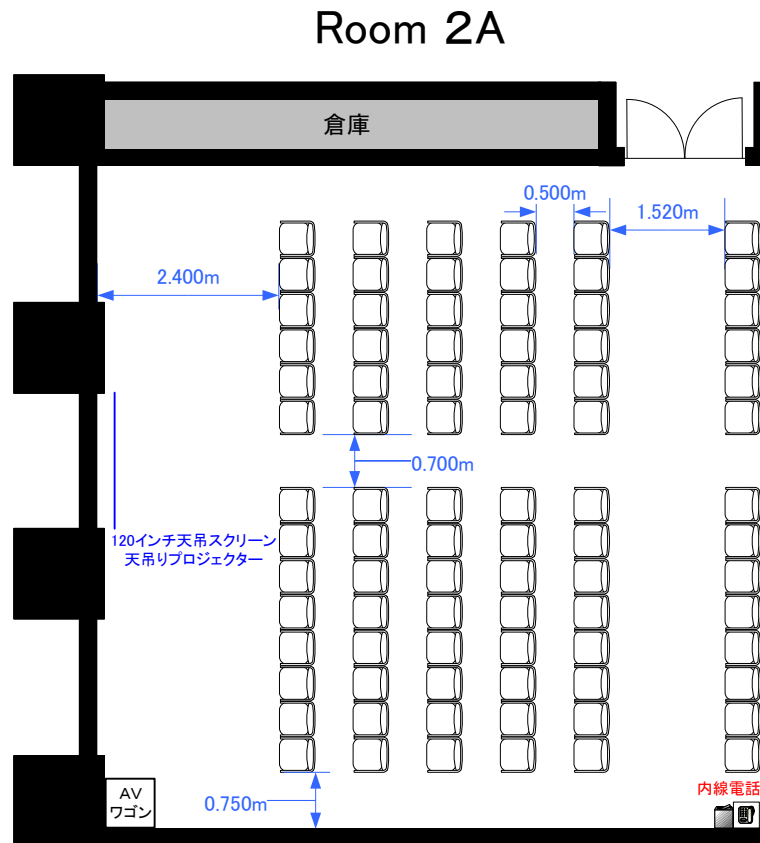

Room 2A スクール 45席

Room 2A

Room 2A シアター 84席

Room 2A 口の字 36席/コの字27席

Room 2A/B 立食 各30~50名

Scale: 1/100 用紙:A4サイズ