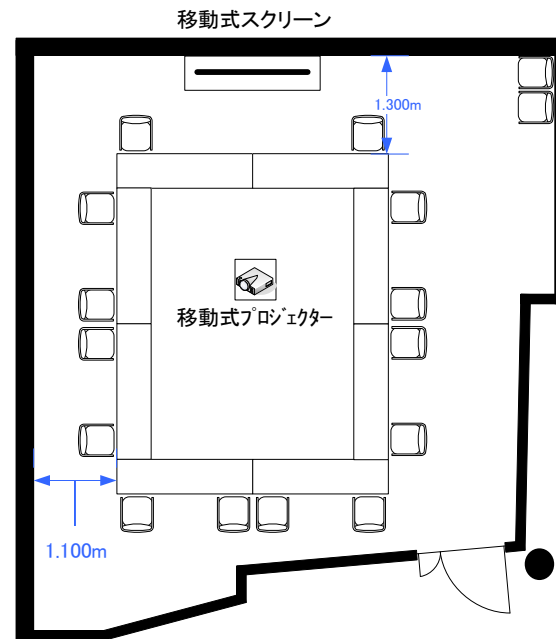

Room 5 固定口の字14名タイプ

0 0.5 1 2 3 4 5m Scale: 1/100 用紙: A4サイズ

IKEBUKURO STATION
CONFERENCE