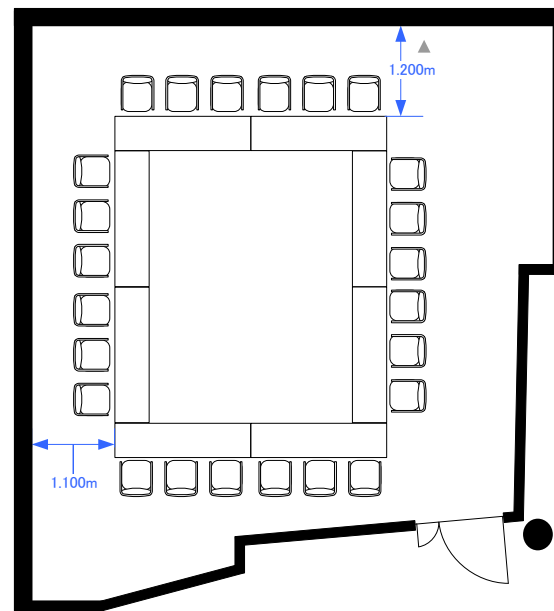

Room 5 固定口の字24名タイプ

0 0.5 1 2 3 4 5m Scale: 1/100 用紙: A4サイズ

IKEBUKURO STATION
CONFERENCE