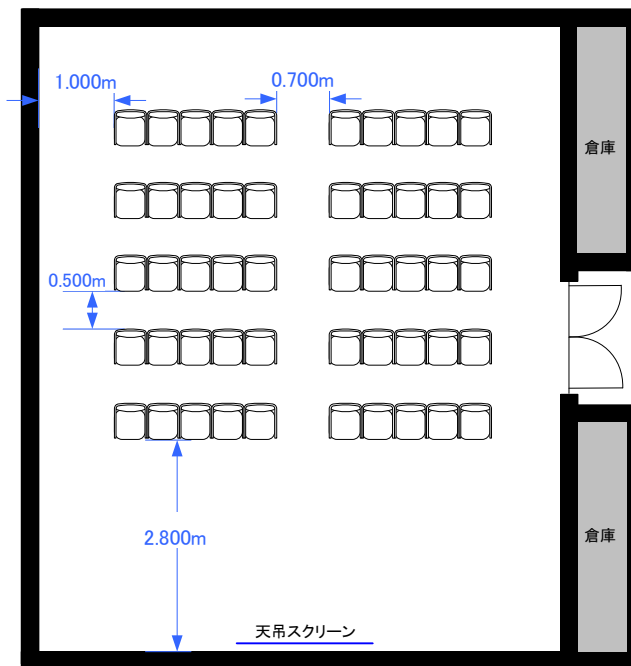

Room 4 シアター50席

0 0.5 1 2 3 4 5m Scale: 1/100 用紙:A4サイズ

IKEBUKURO STATION
CONFERENCE