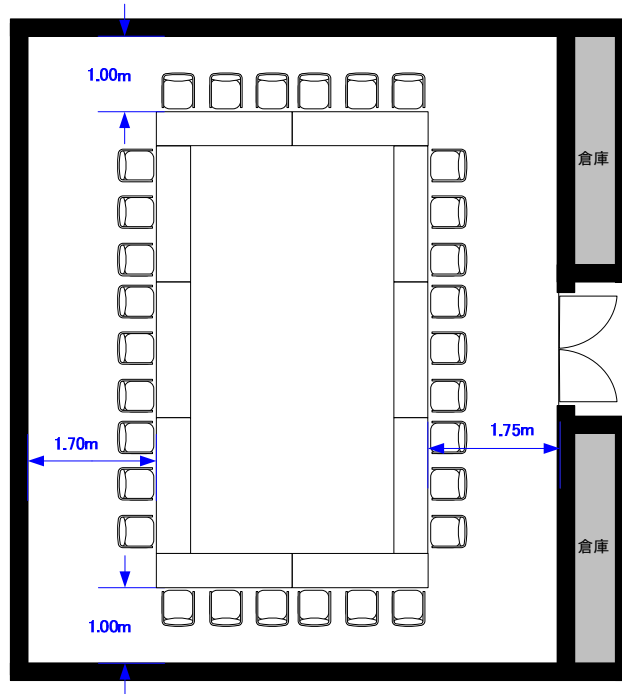

Room 4 口の字30席

0 0.5 1 2 3 4 5m Scale: 1/100 用紙:A4サイズ

IKEBUKURO STATION
CONFERENCE