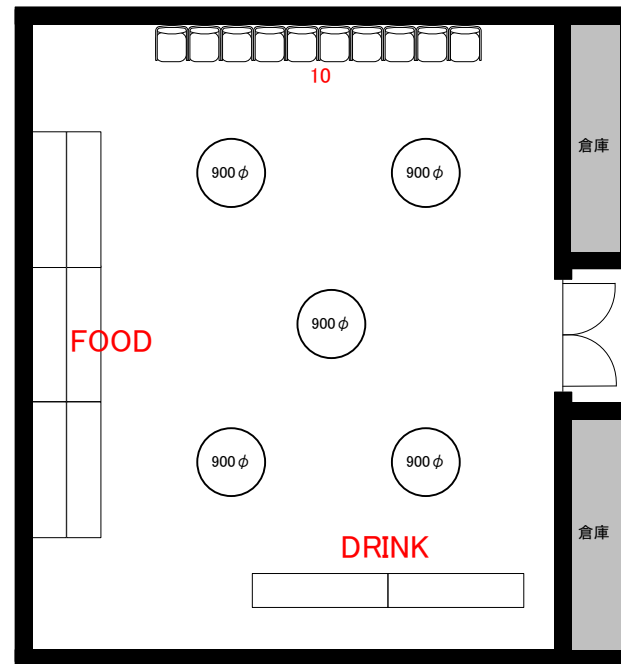

# Room 4 立食40名

0 0.5 1 2 3 4 5m Scale: 1/100 用紙:A4サイズ

IKEBUKURO STATION  
**CONFERENCE**