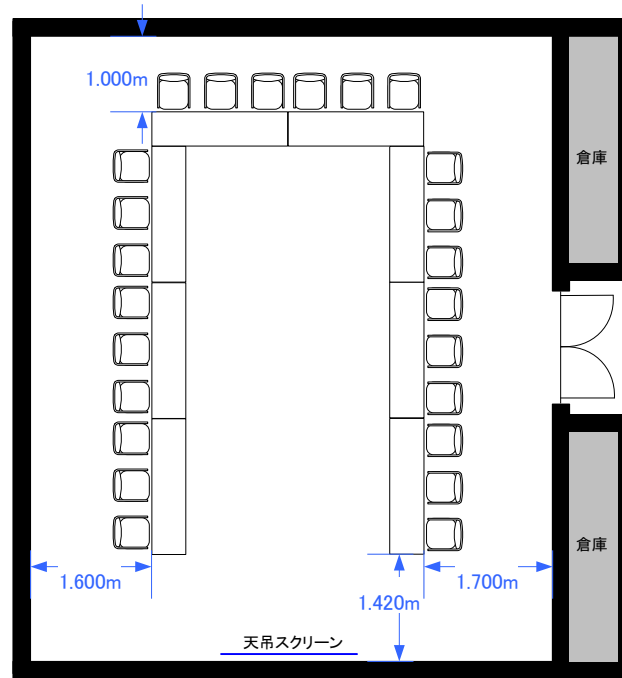

Room 4 コの字24席

0 0.5 1 2 3 4 5m Scale: 1/100 用紙:A4サイズ

IKEBUKURO STATION
CONFERENCE