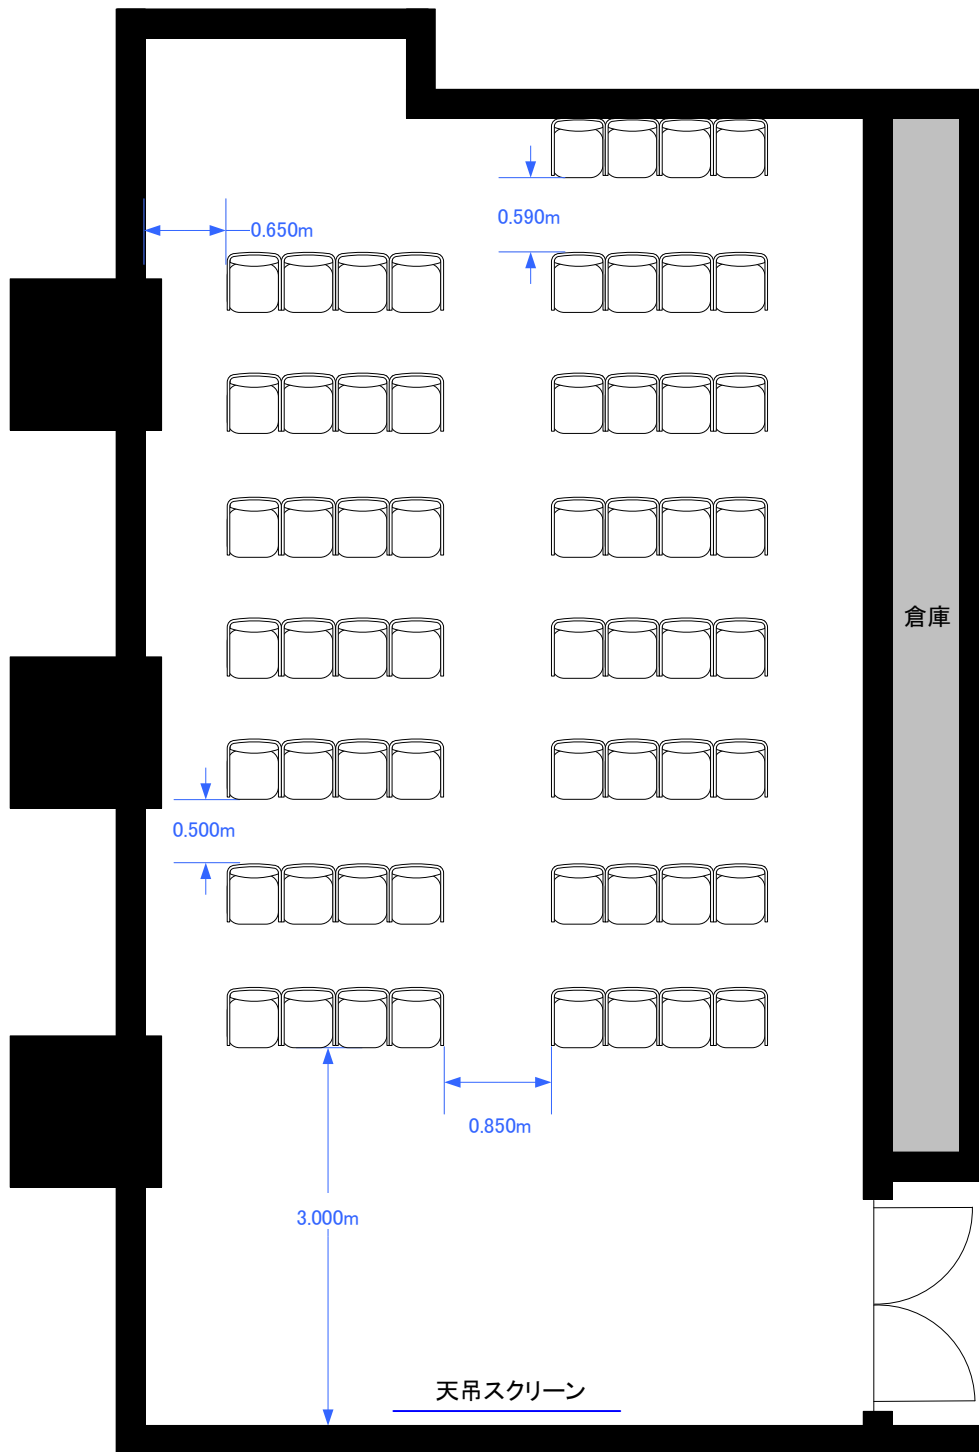

Room 3 シアター-60席

Scale: 1/60

用紙: A4サイズ

IKEBUKURO STATION
CONFERENCE