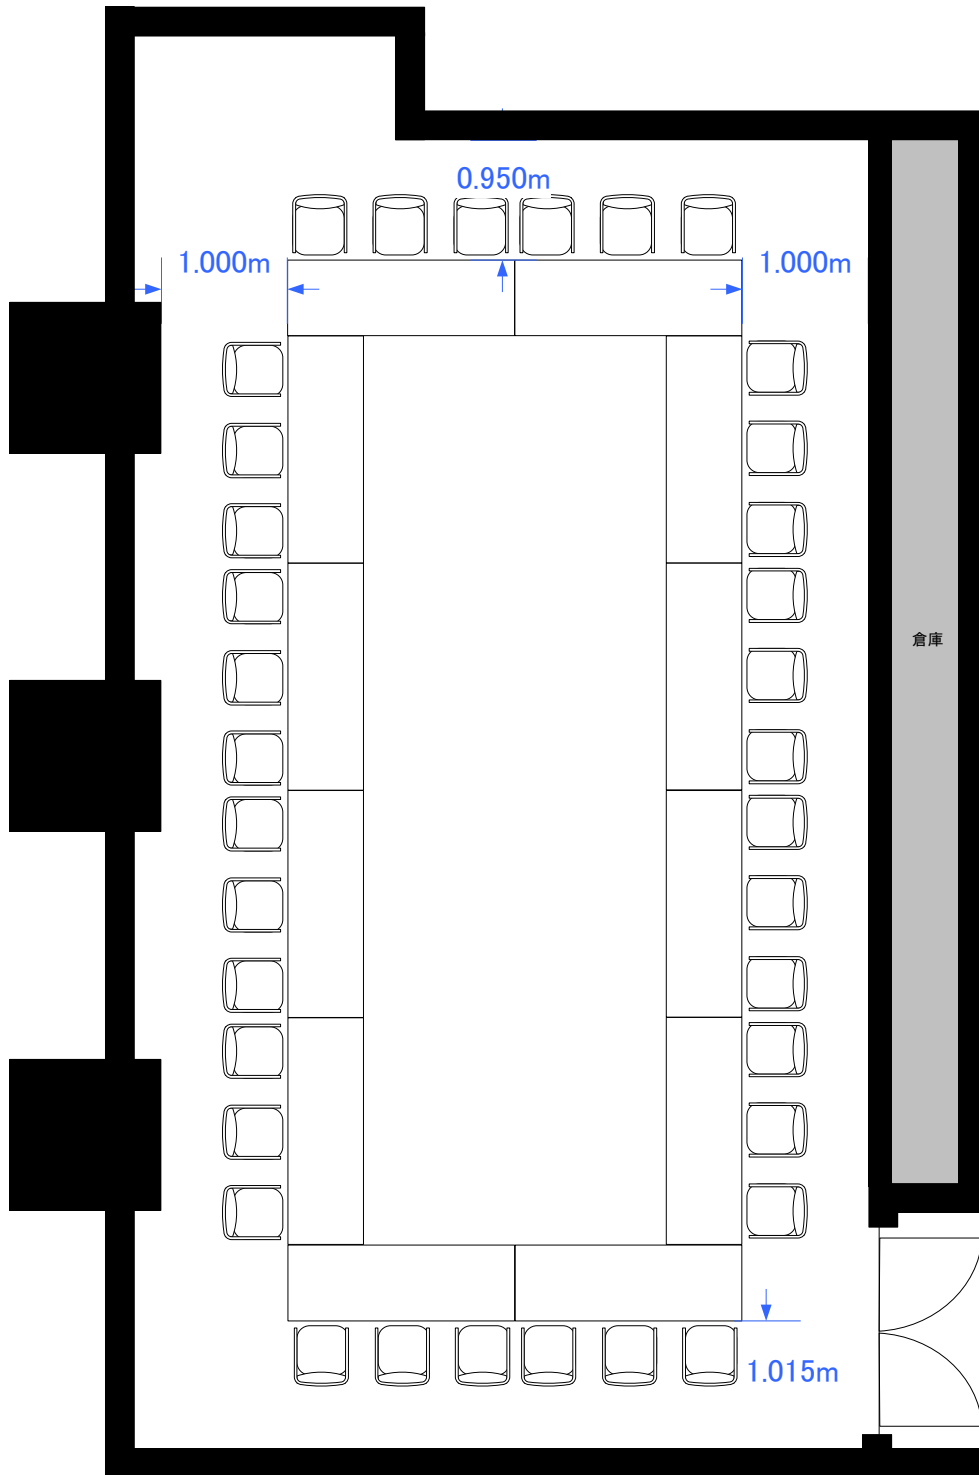

# Room 3 口の字36席

Scale: 1/60

用紙: A4サイズ

IKEBUKURO STATION  
**CONFERENCE**