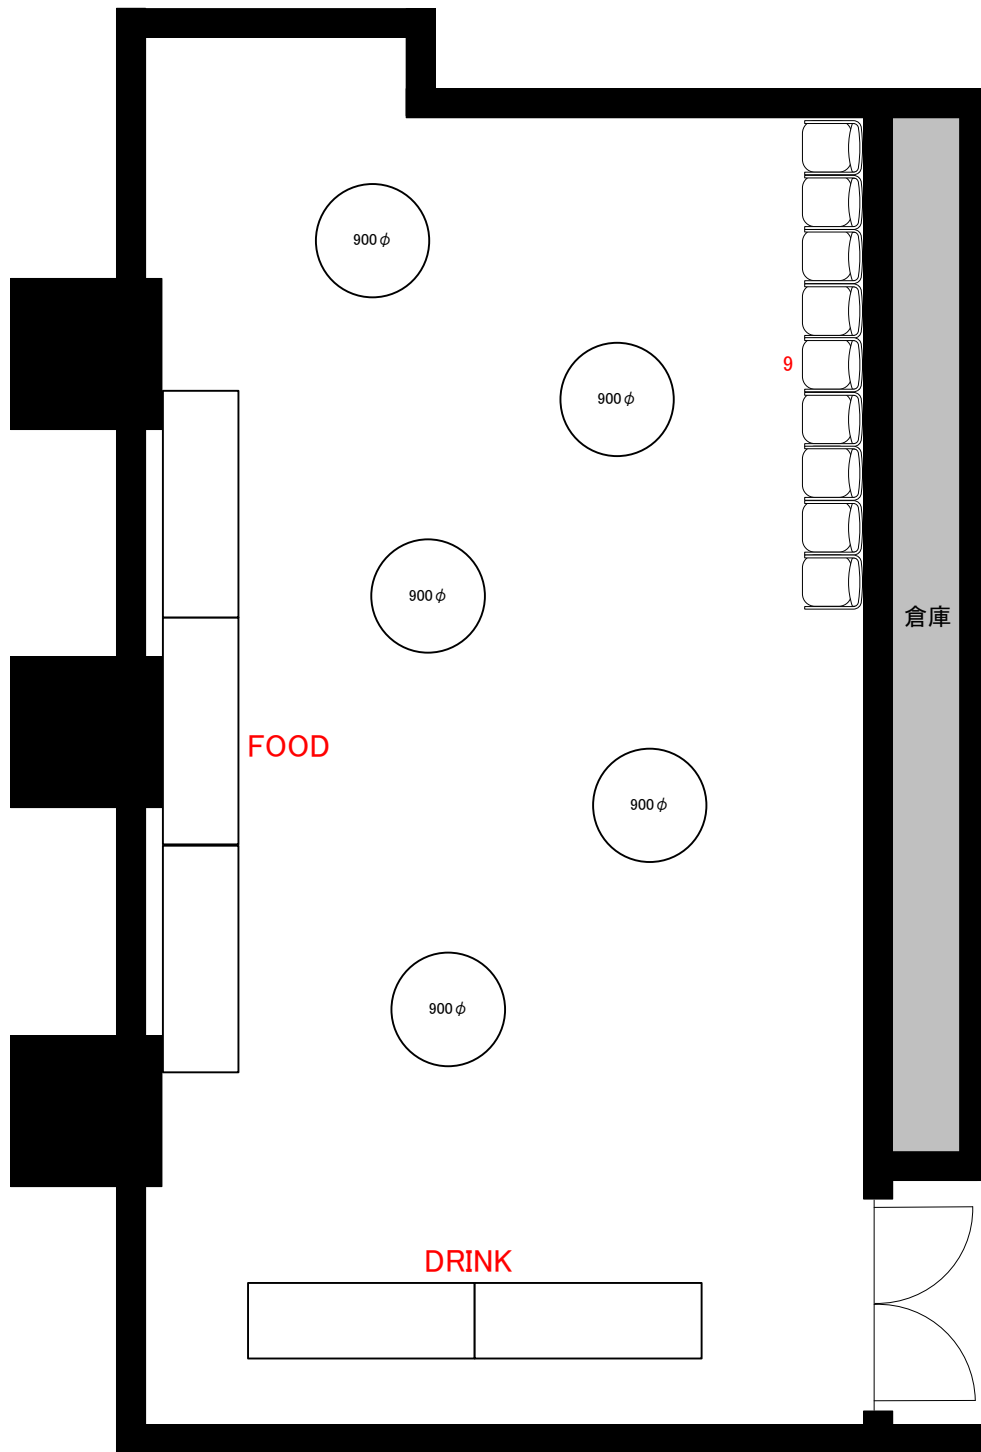

Room 3 立食40名

Scale: 1/60

用紙: A4サイズ

IKEBUKURO STATION
CONFERENCE