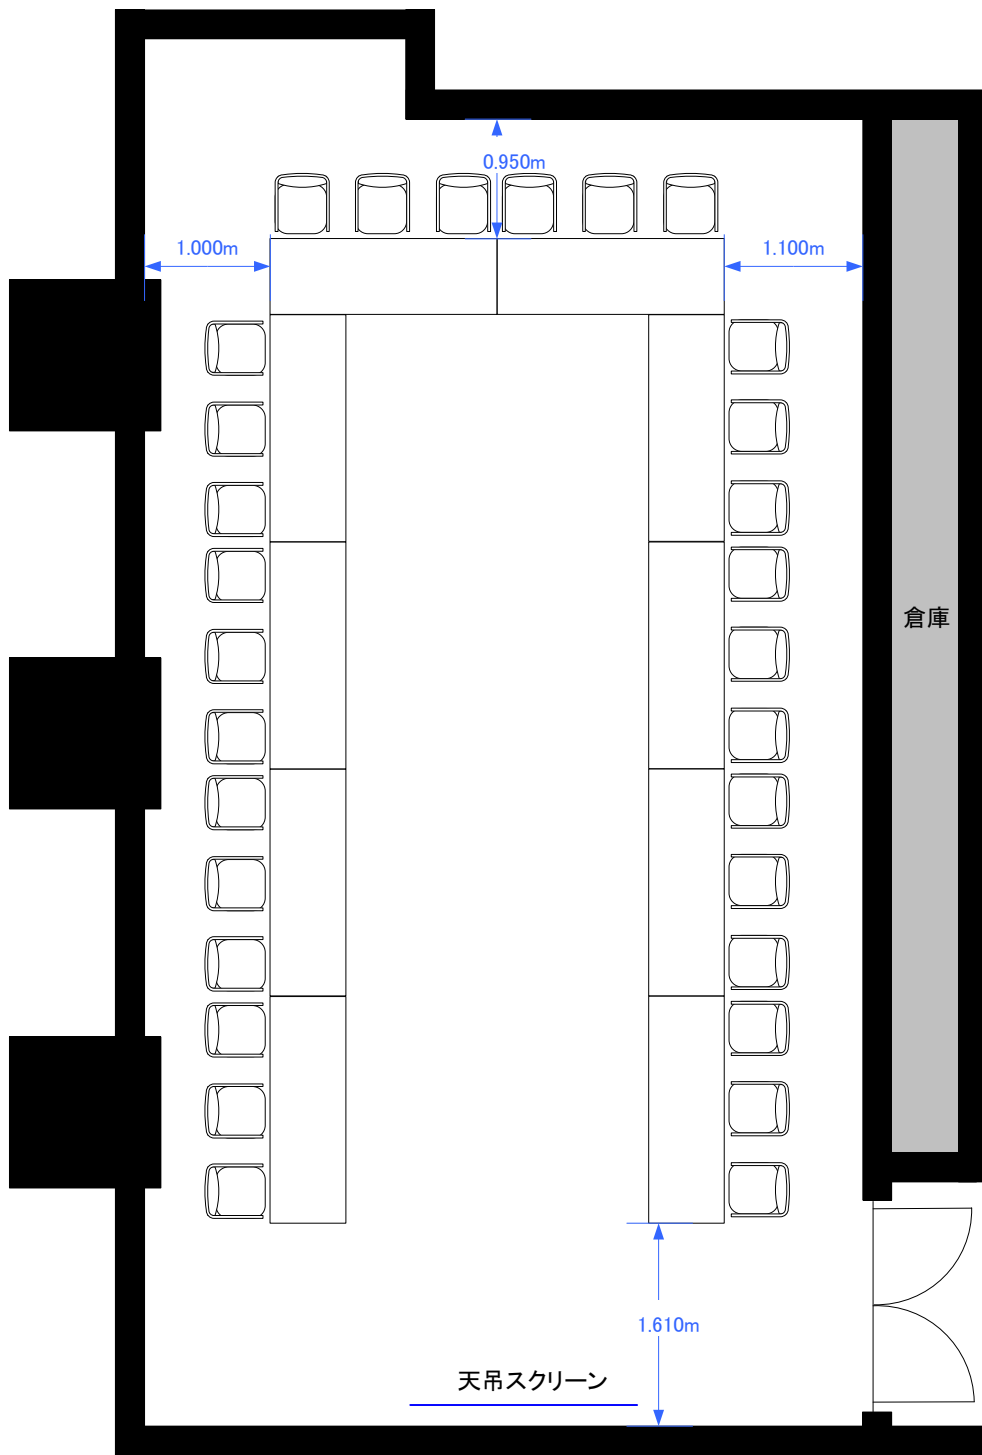

Room 3 コの字30席

Scale: 1/60

用紙: A4サイズ

IKEBUKURO STATION
CONFERENCE