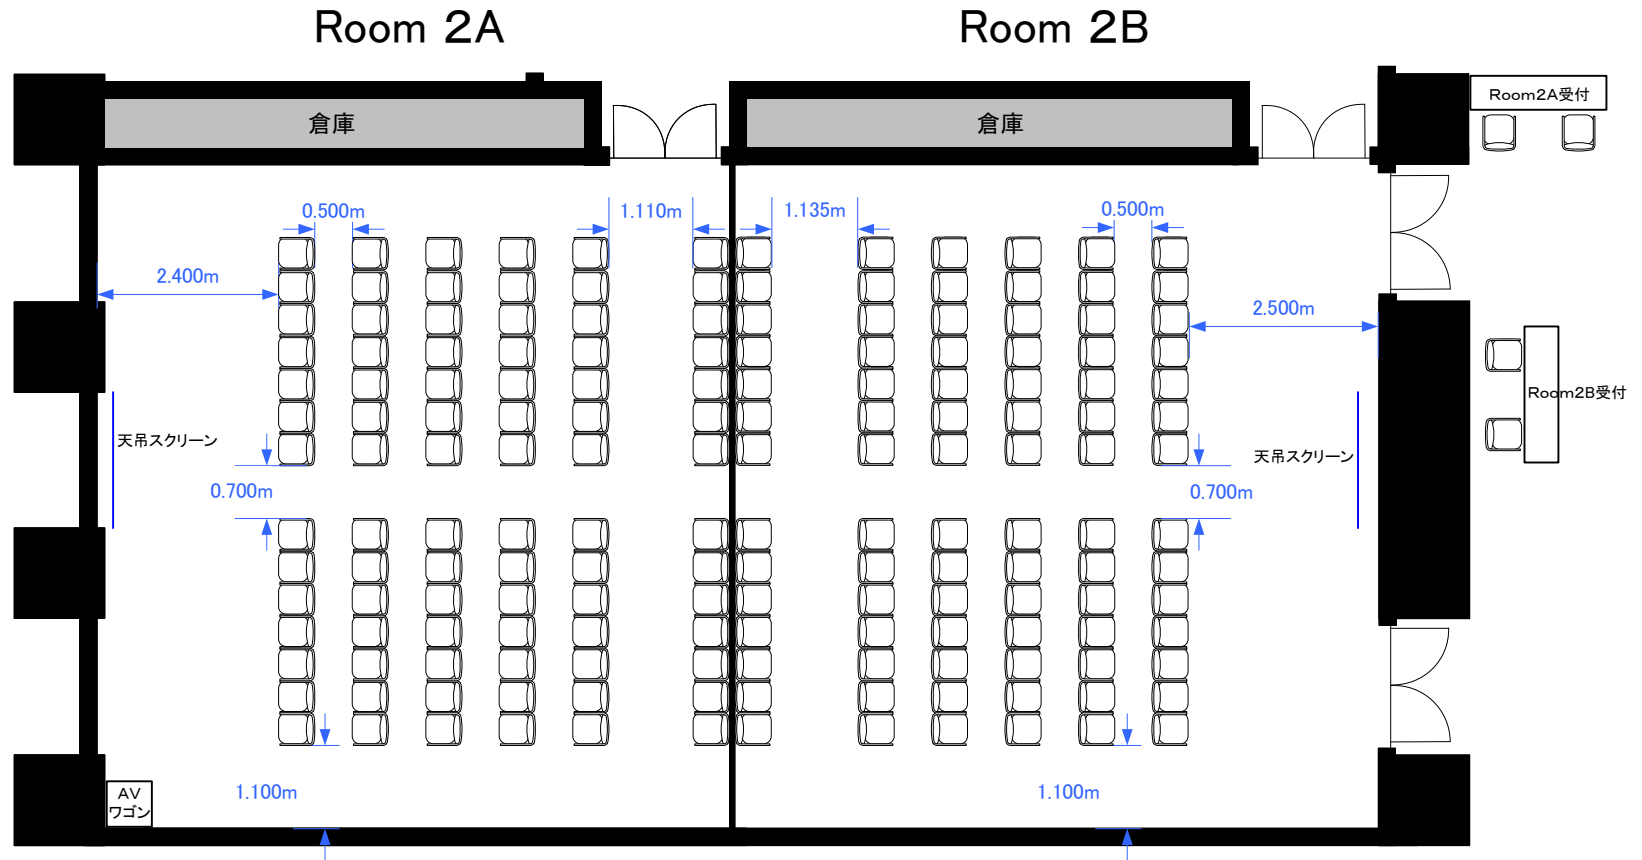

# Room 2A・B シアター 各84席

0 0.5 1 2 3 4 5m Scale: 1/100 用紙: A4サイズ

IKEBUKURO STATION  
**CONFERENCE**