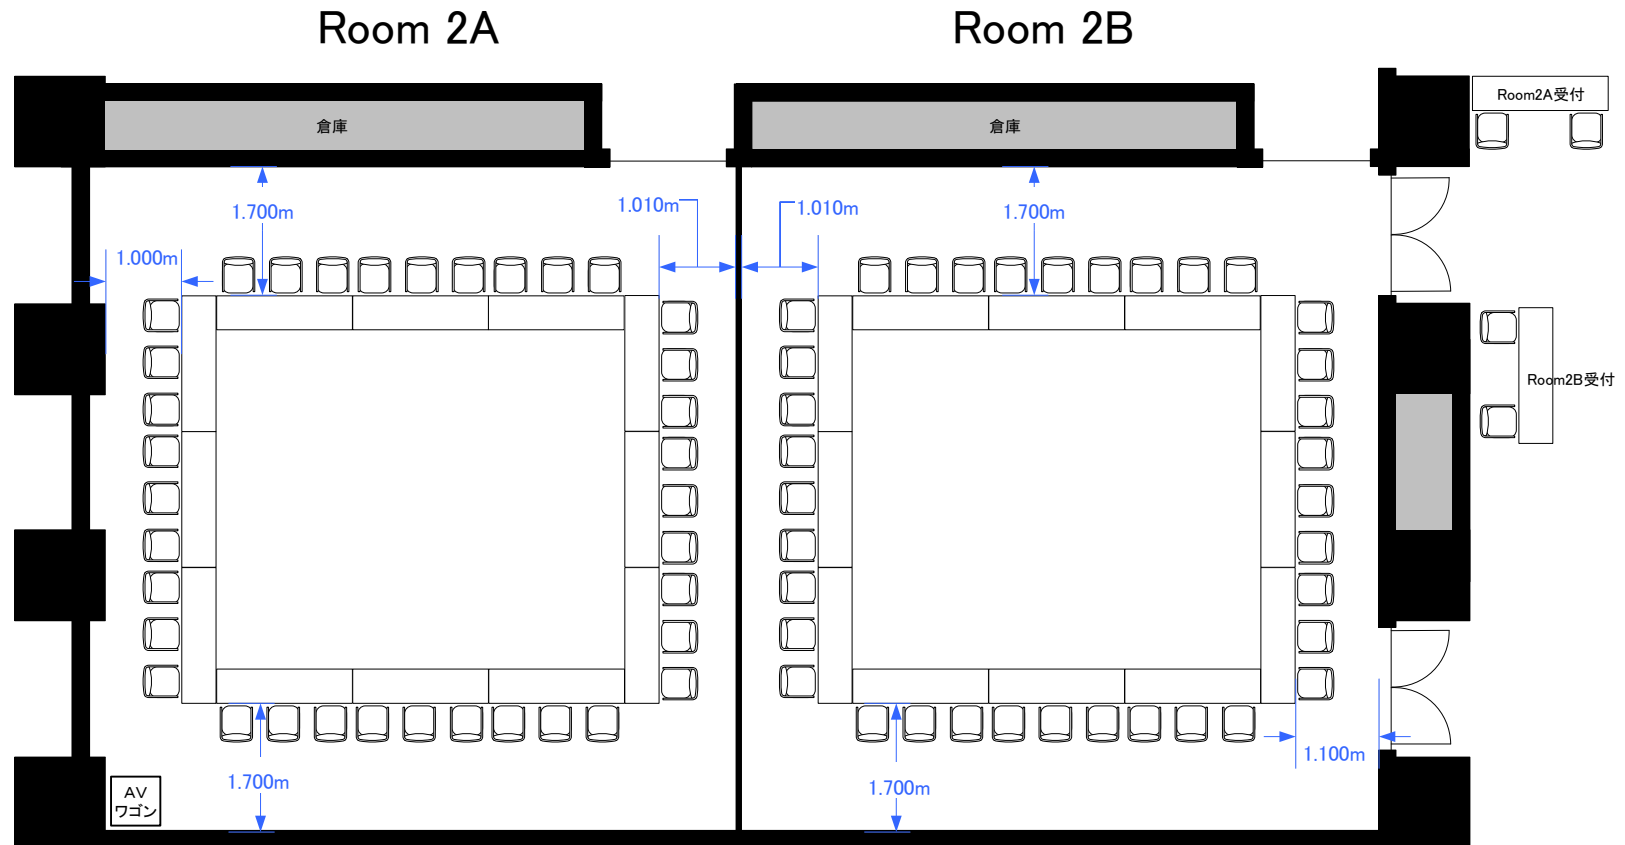

Room 2A・B 口の字 各36席

0 0.5 1 2 3 4 5m Scale: 1/100 用紙: A4サイズ

IKEBUKURO STATION
CONFERENCE