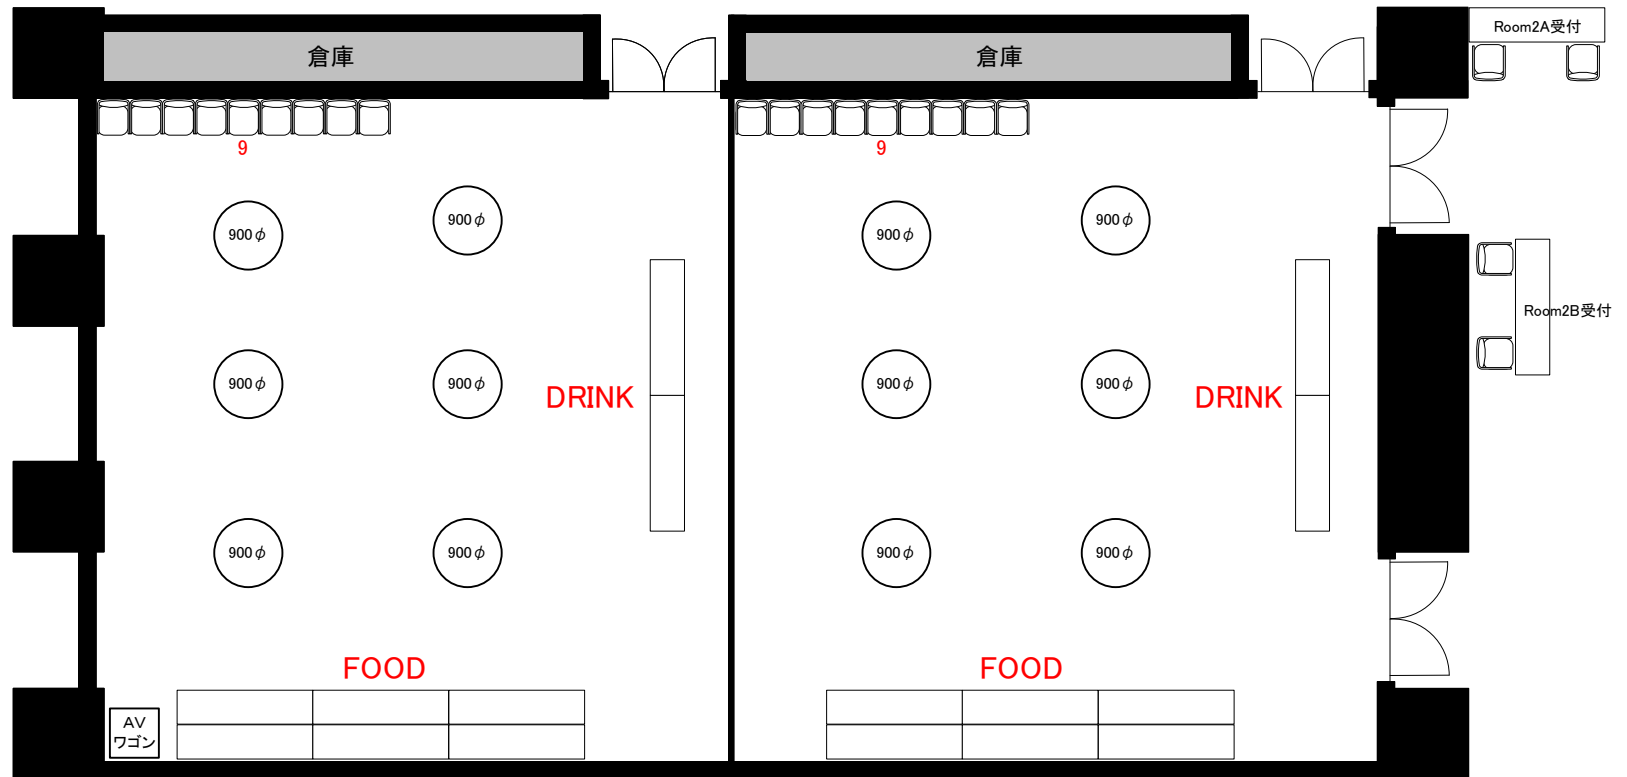

Room 2 立食 各50名

0 0.5 1 2 3 4 5m Scale: 1/100 用紙: A4サイズ

IKEBUKURO STATION
CONFERENCE