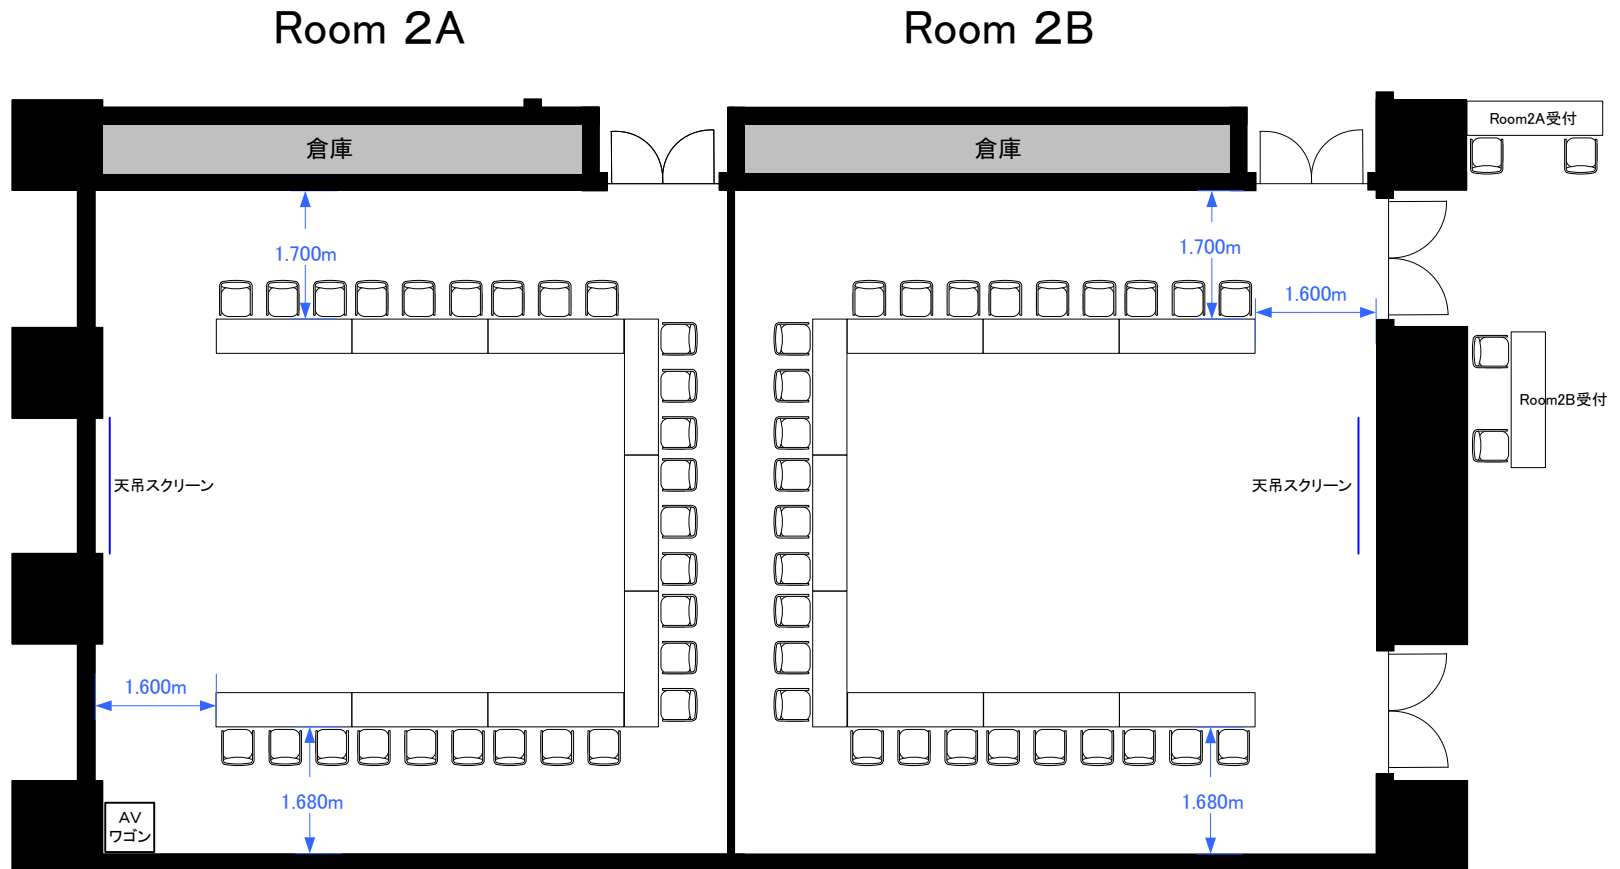

# Room 2A・B コの字 各27席

0 0.5 1 2 3 4 5m Scale: 1/100 用紙: A4サイズ

IKEBUKURO STATION  
**CONFERENCE**