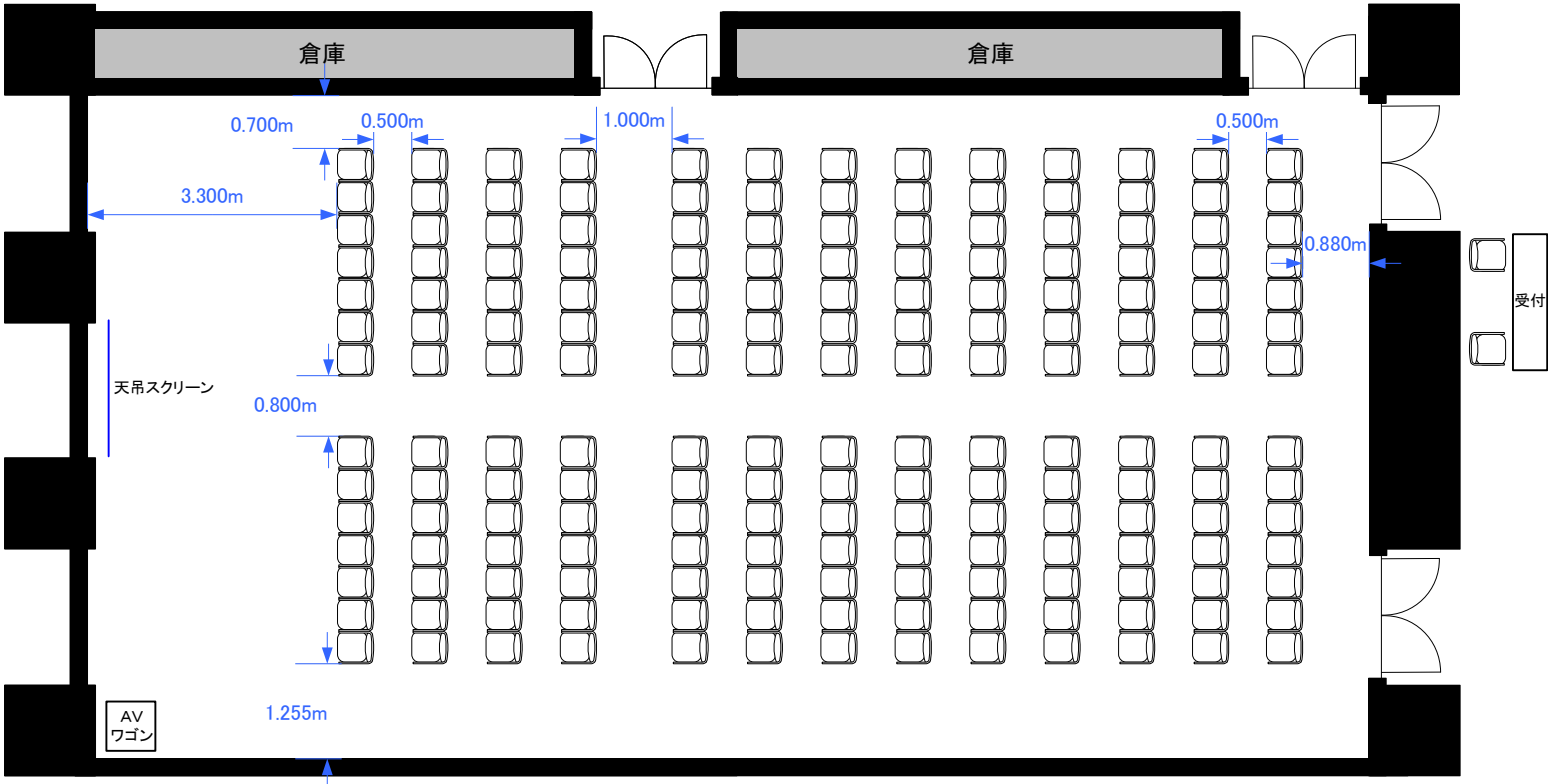

Room 2 シアター182席

0 0.5 1 2 3 4 5m Scale: 1/100 用紙: A4サイズ

IKEBUKURO STATION
CONFERENCE