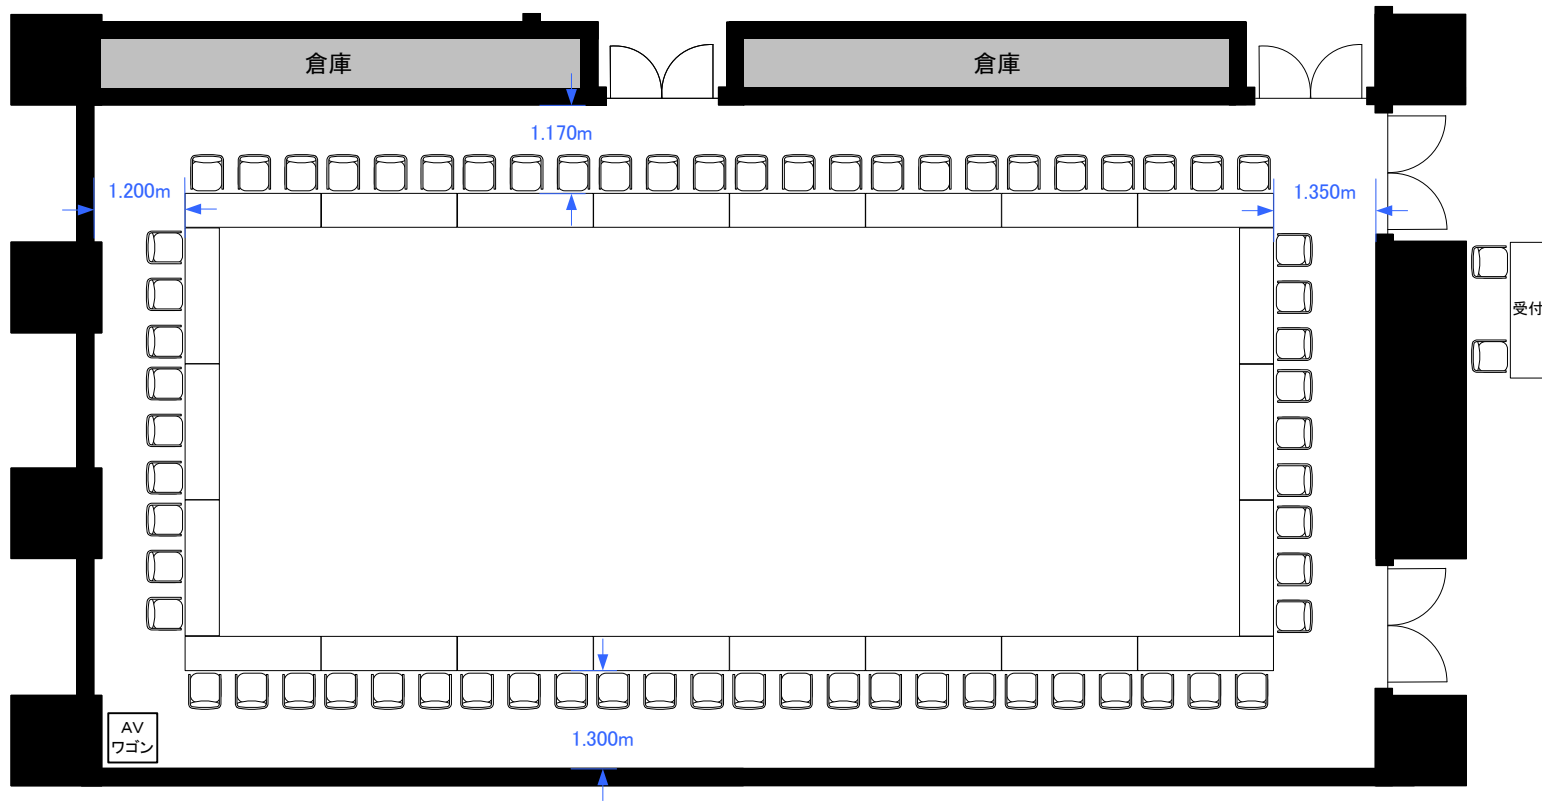

# Room 2 口の字66席

0 0.5 1 2 3 4 5m Scale: 1/100 用紙: A4サイズ

IKEBUKURO STATION  
**CONFERENCE**