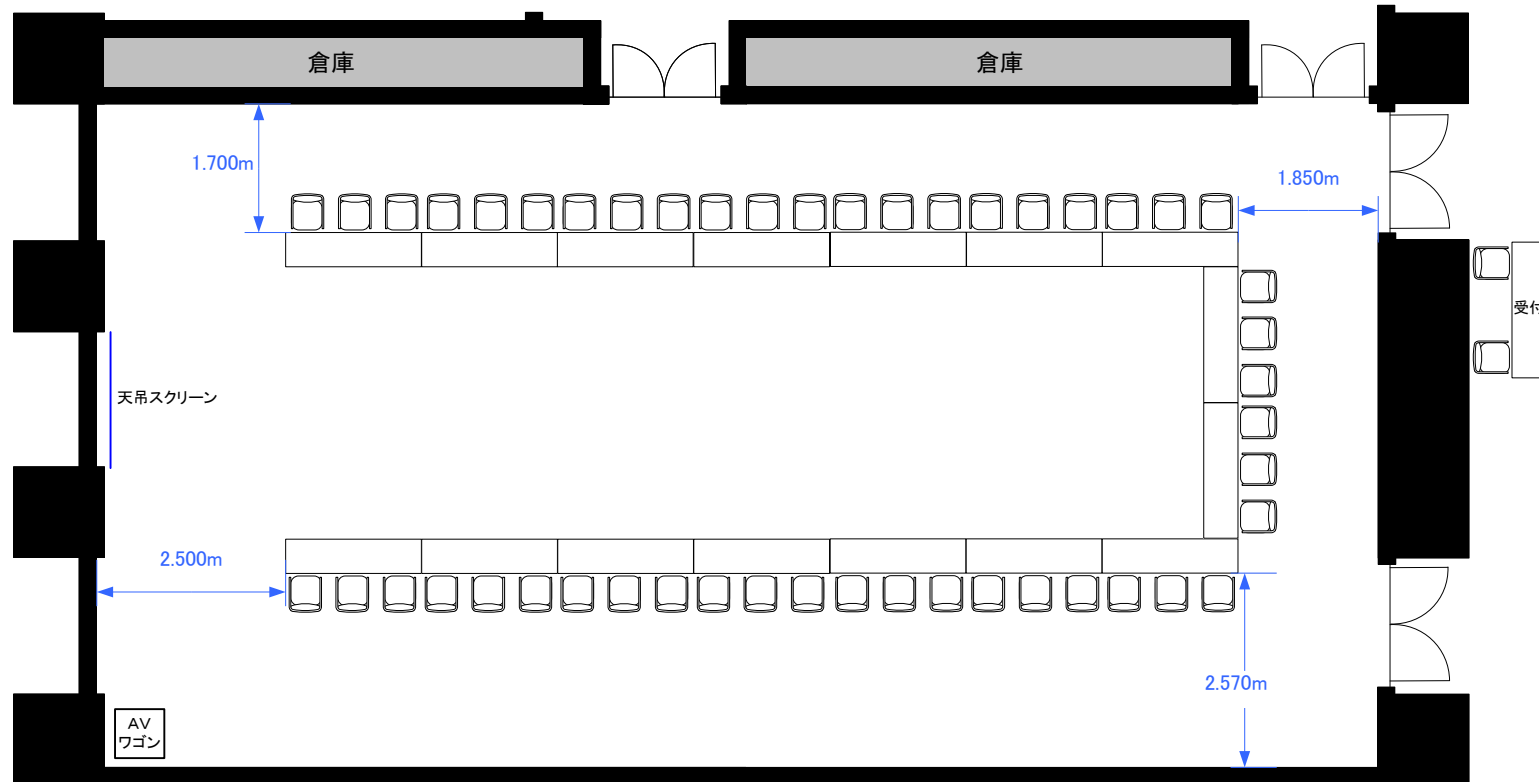

Room 2 コの字 48席

0 0.5 1 2 3 4 5m Scale: 1/100 用紙: A4サイズ

IKEBUKURO STATION
CONFERENCE