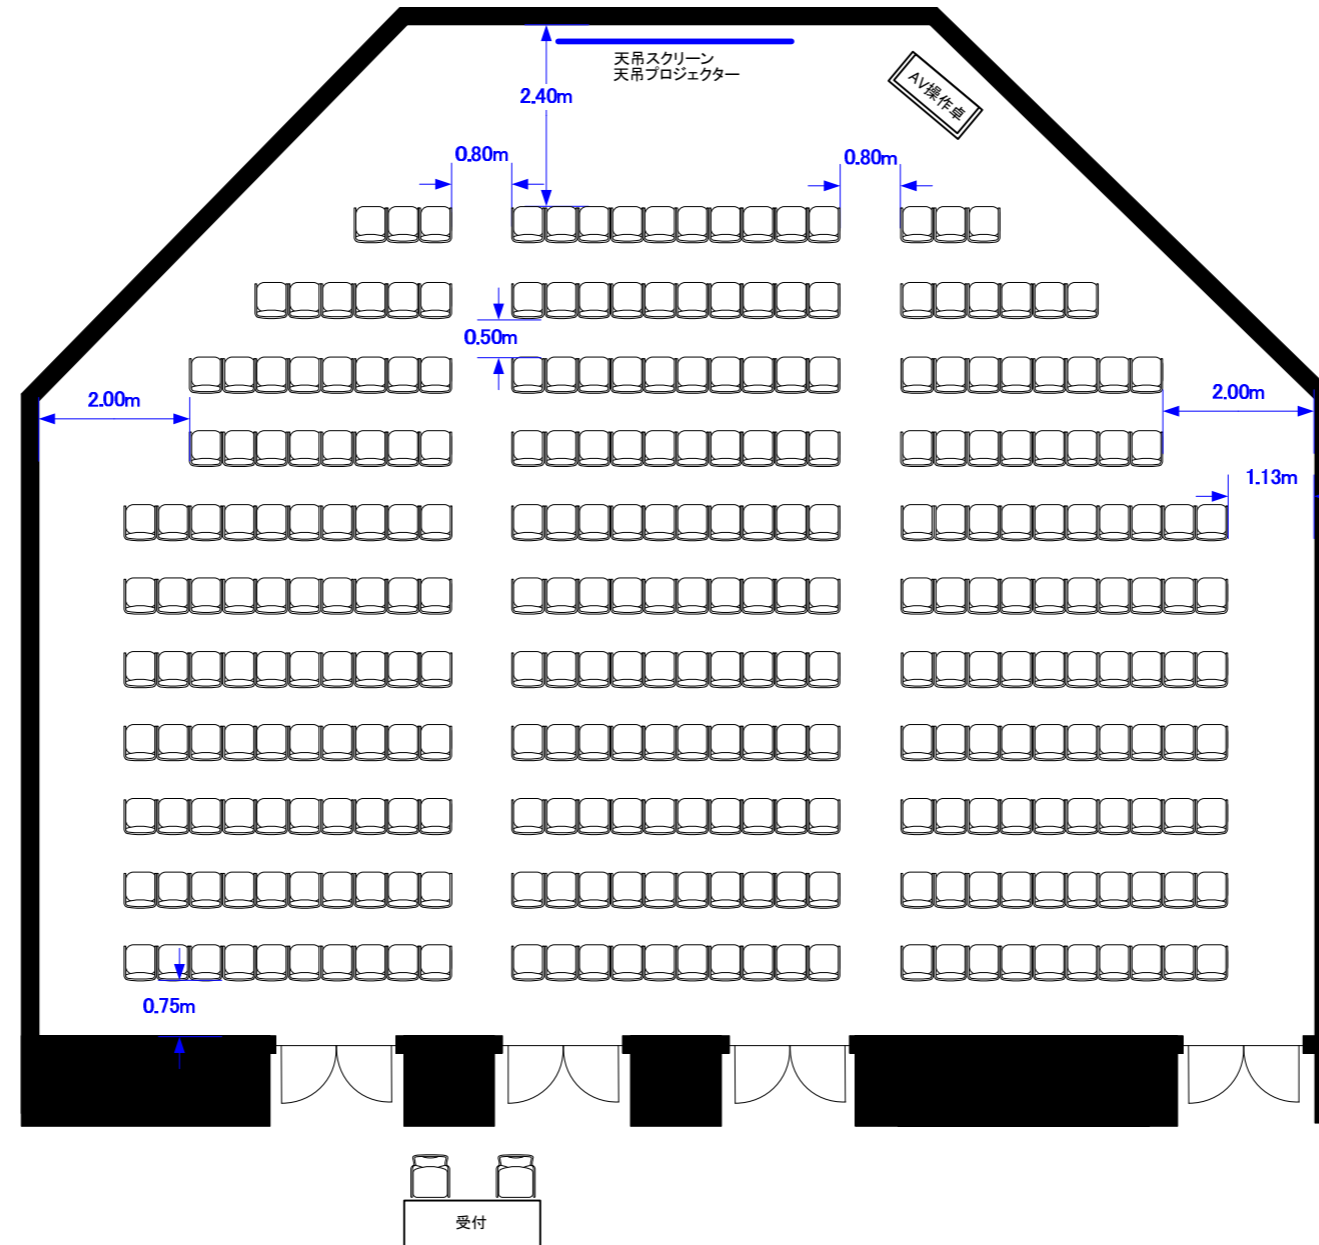

Room 1 シアター-300席

0 0.5 1 2 3 4 5 6 7 8 9 10m Scale: 1/100 用紙:A3サイズ

IKEBUKURO STATION
CONFERENCE