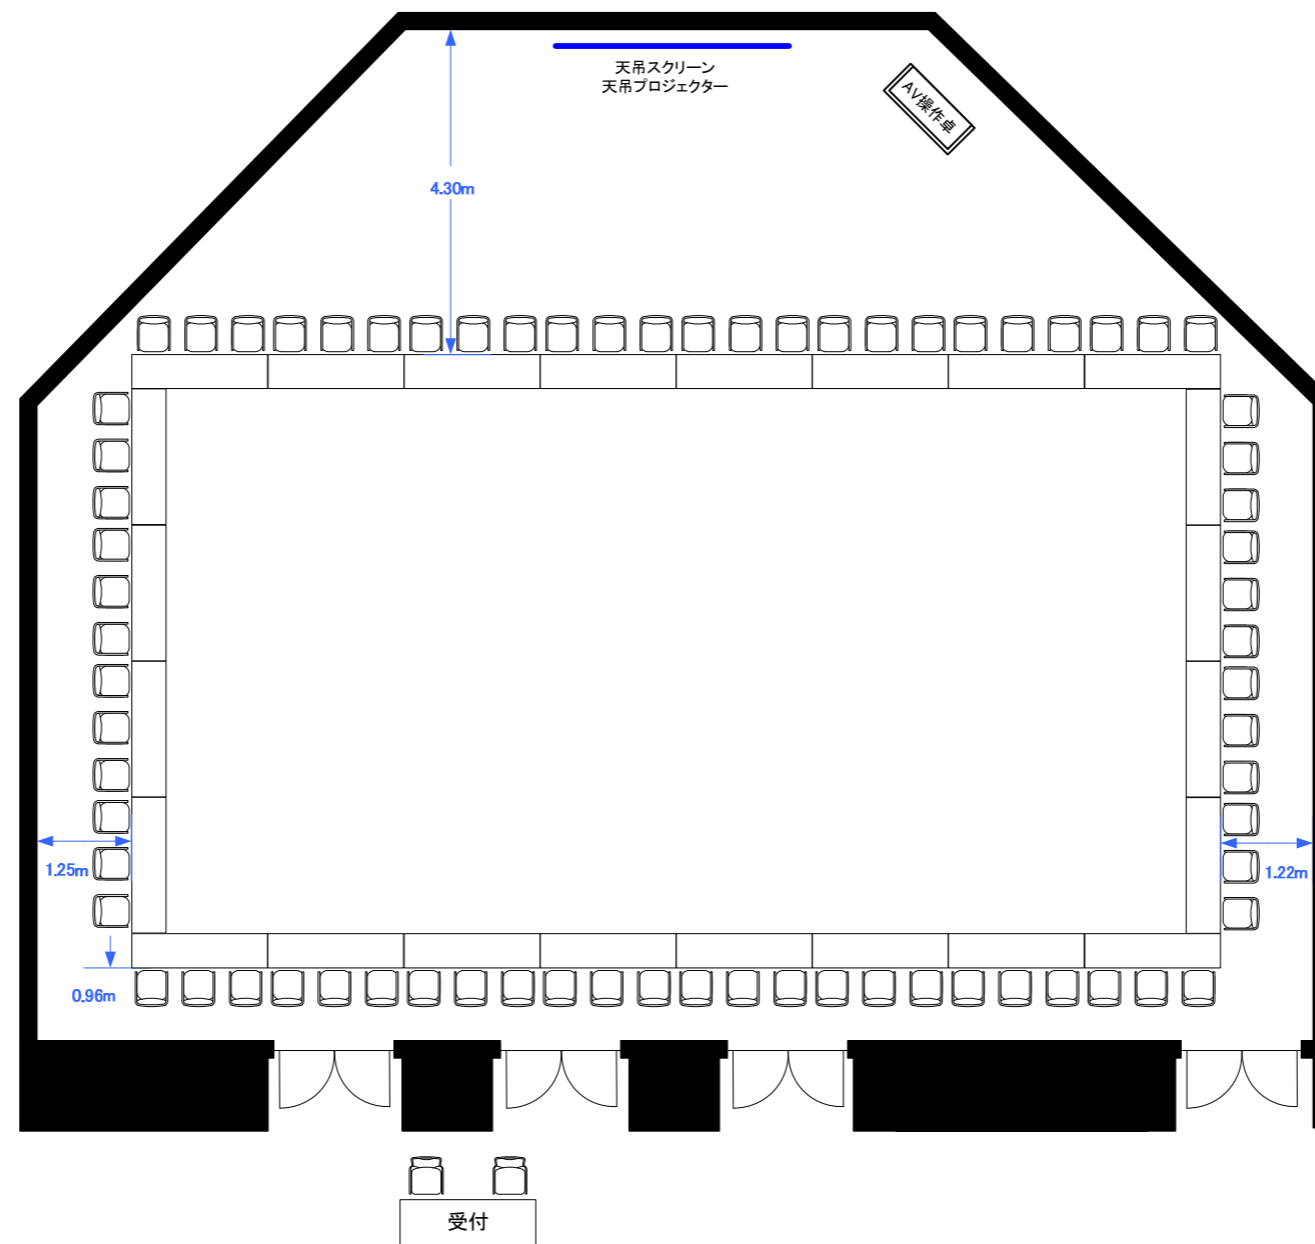

# Room 1 口の字72席

0 0.5 1 2 3 4 5 6 7 8 9 10m Scale: 1/100 用紙:A3サイズ

IKEBUKURO STATION  
**CONFERENCE**