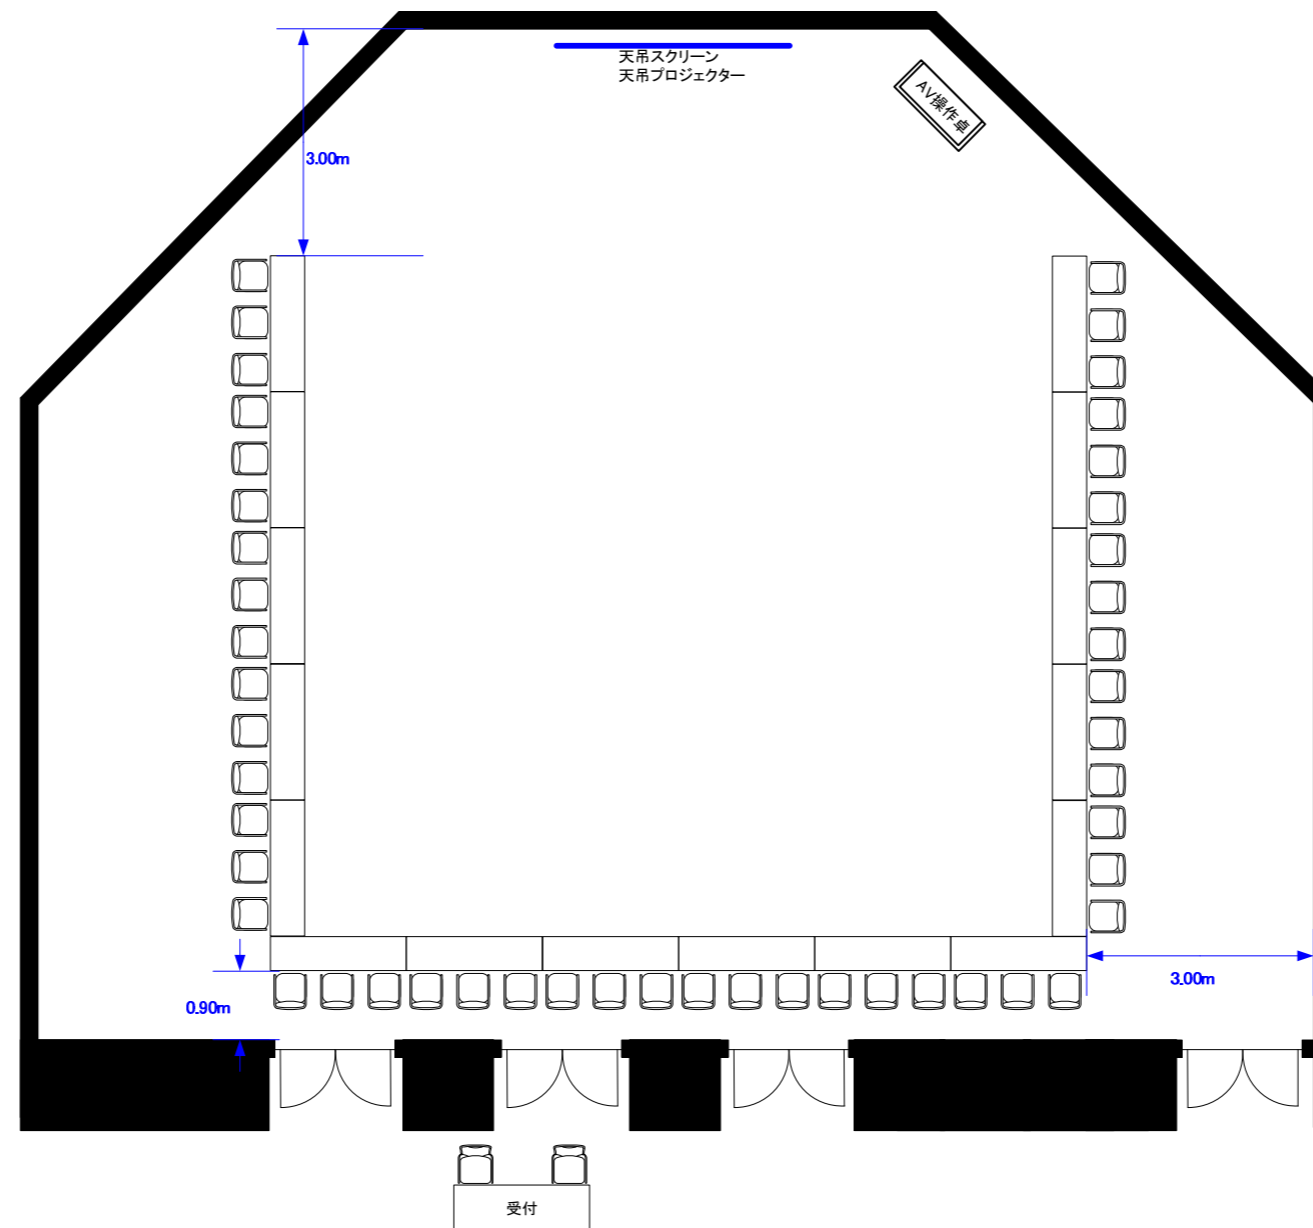

Room 1 コの字 48席

0 0.5 1 2 3 4 5 6 7 8 9 10m Scale: 1/100 用紙:A3サイズ

IKEBUKURO STATION
CONFERENCE