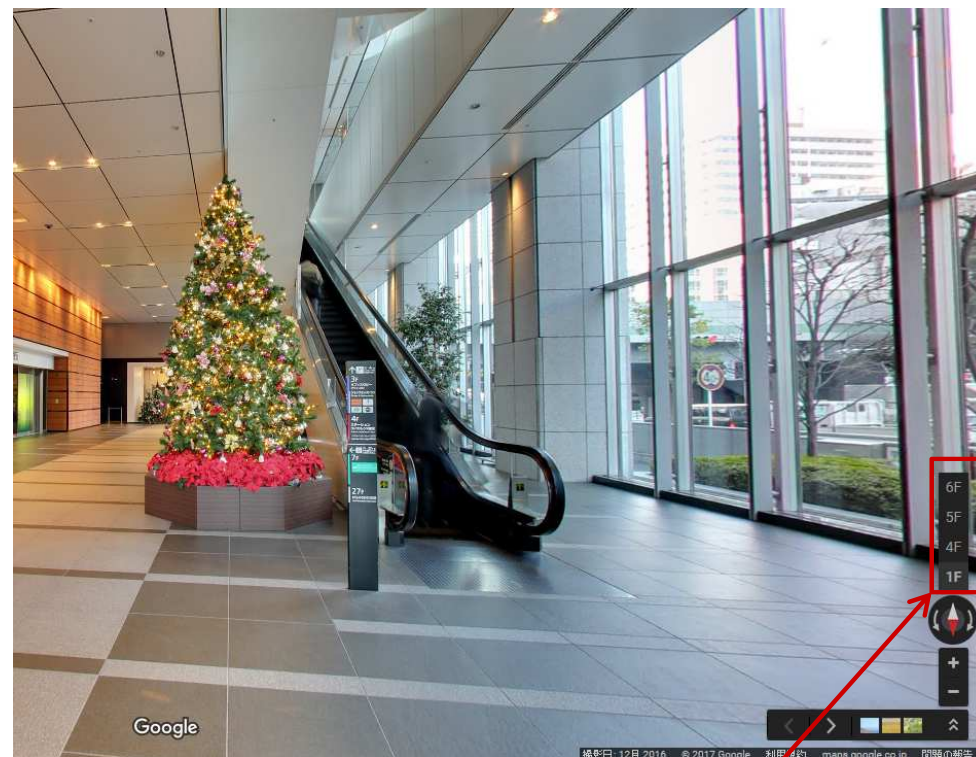

Google インドアビューの操作方法

STATION CONFERENCE
ステーションコンファレンス

【予約センター】
03-6888-8070
平日 9:00 ~ 17:50

東京 池袋 万世橋 (秋葉原・神田)

STATION CONFERENCE
ステーションコンファレンス東京

充実の設備と
きめ細やかな
サービス体制

FLOOR GUIDE 貸室 / 料金	EQUIPMENT 什器・備品	CATERING ケータリングサービス
ACCESS アクセス / 施設概要	RECROSS リクロス (会員制ラウンジ)	INDOOR VIEW インドアビュー フロア内 360° 表示

Hotel Metropolitan Marunouchi

Hotel Metropolitan

Topics

- 2017/02/02 施設内インドアビューを設定しました
- 2016/11/08 会議後の【お得なパーティプラン】ご案内

手順①

TOPページのインドアビューをクリック

手順②

こちらのボタンから、各フロアへご移動いただけます