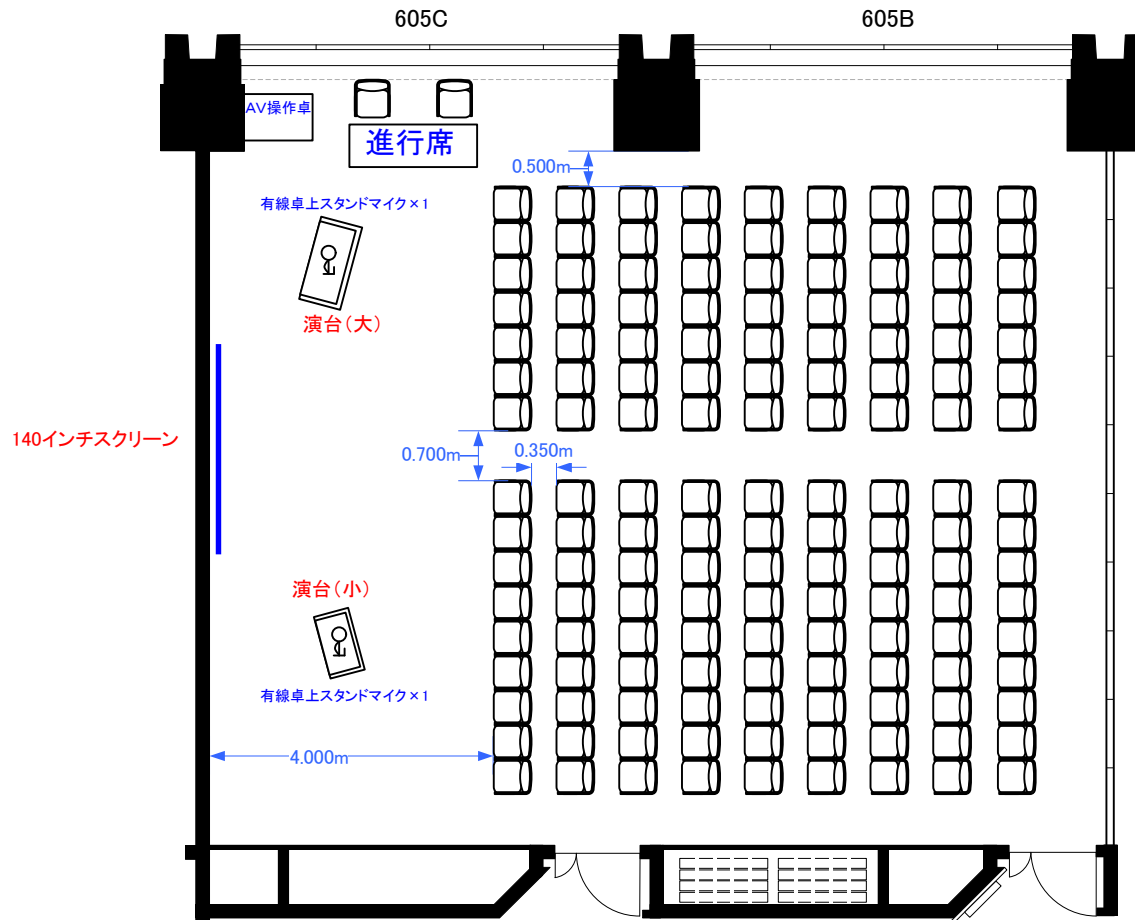

6F「605-B+C」 シアター型式144席

※図面上に御座いますマイクスタンド・演台に付きましては、
有料備品となっております。
また、数に限りがありますので予めご了承下さい。

受付

0 0.5 1 2 3 4 5m Scale: 1/100 用紙: A4サイズ

TOKYO STATION CONFERENCE