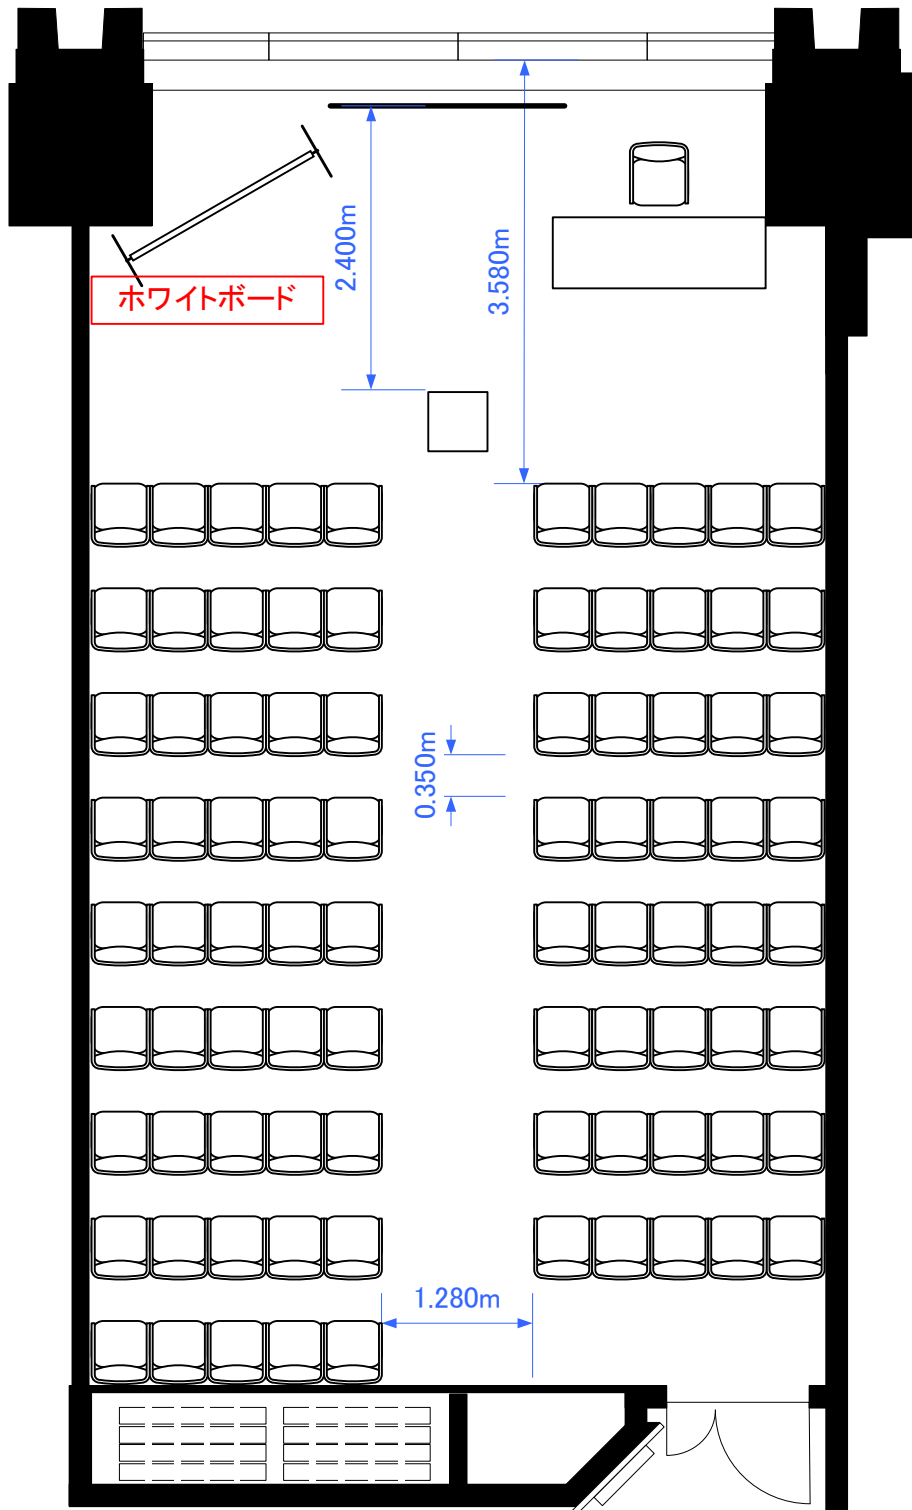

6F「605A~D」各1スパン シアター型式85席

※図面上に御座います、移動式プロジェクター・プロジェクター台・ホワイトボードに付きましては有料備品となっております。また、数に限りが御座いますので予めご了承下さい。

TOKYO STATION  
CONFERENCE

0 0.5 1 2 3m Scale: 1/60 用紙:A4サイズ