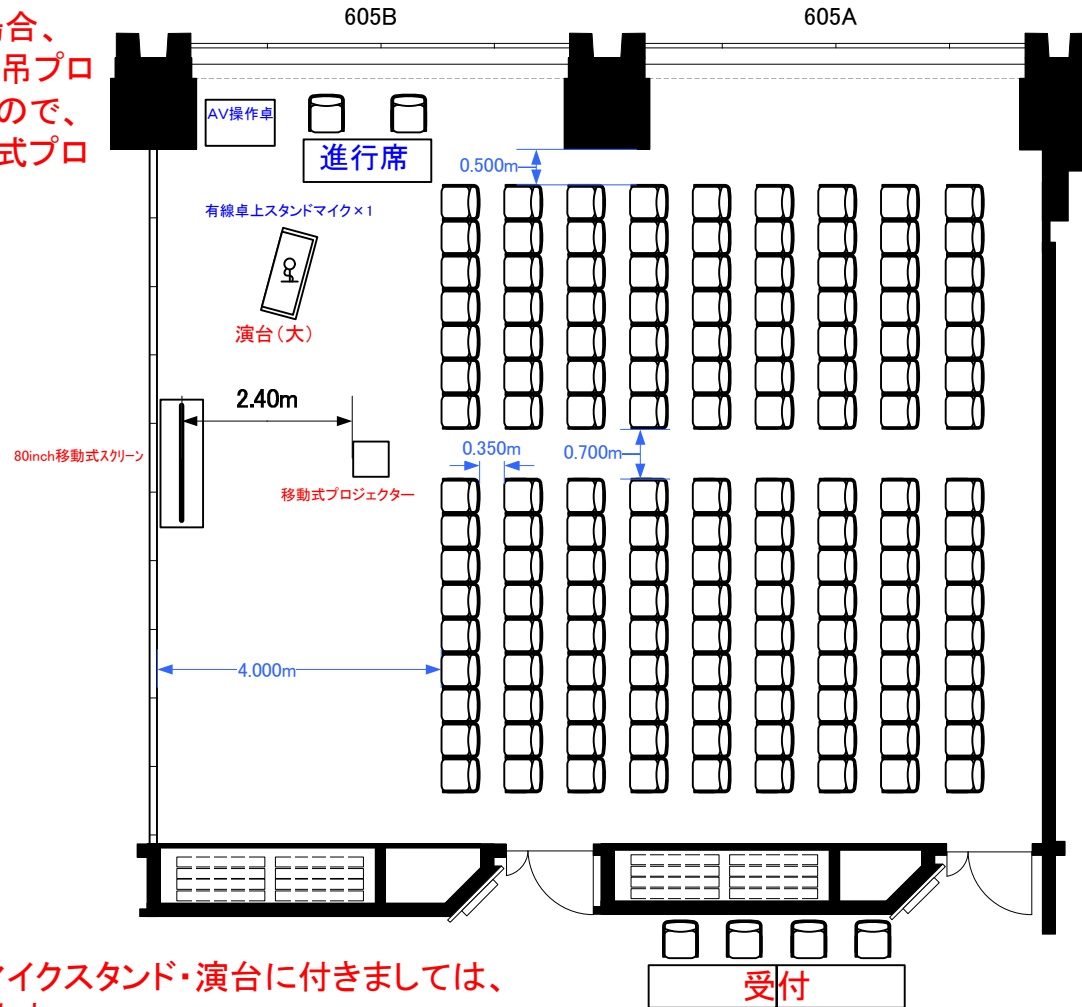

6F「605-A+B」 シアター型式144席

※こちらのお部屋をご利用の場合、
天吊140inchスクリーン及び天吊プロ
ジェクターはご利用頂けませんので、
80inch移動式スクリーン・移動式プロ
ジェクターのご提案となります。

※図面上に御座いますマイクスタンド・演台につきましては、
有料備品となっております。
また、数に限りがございますので予めご了承下さい。

Scale: 1/100

用紙: A4サイズ

TOKYO STATION CONFERENCE