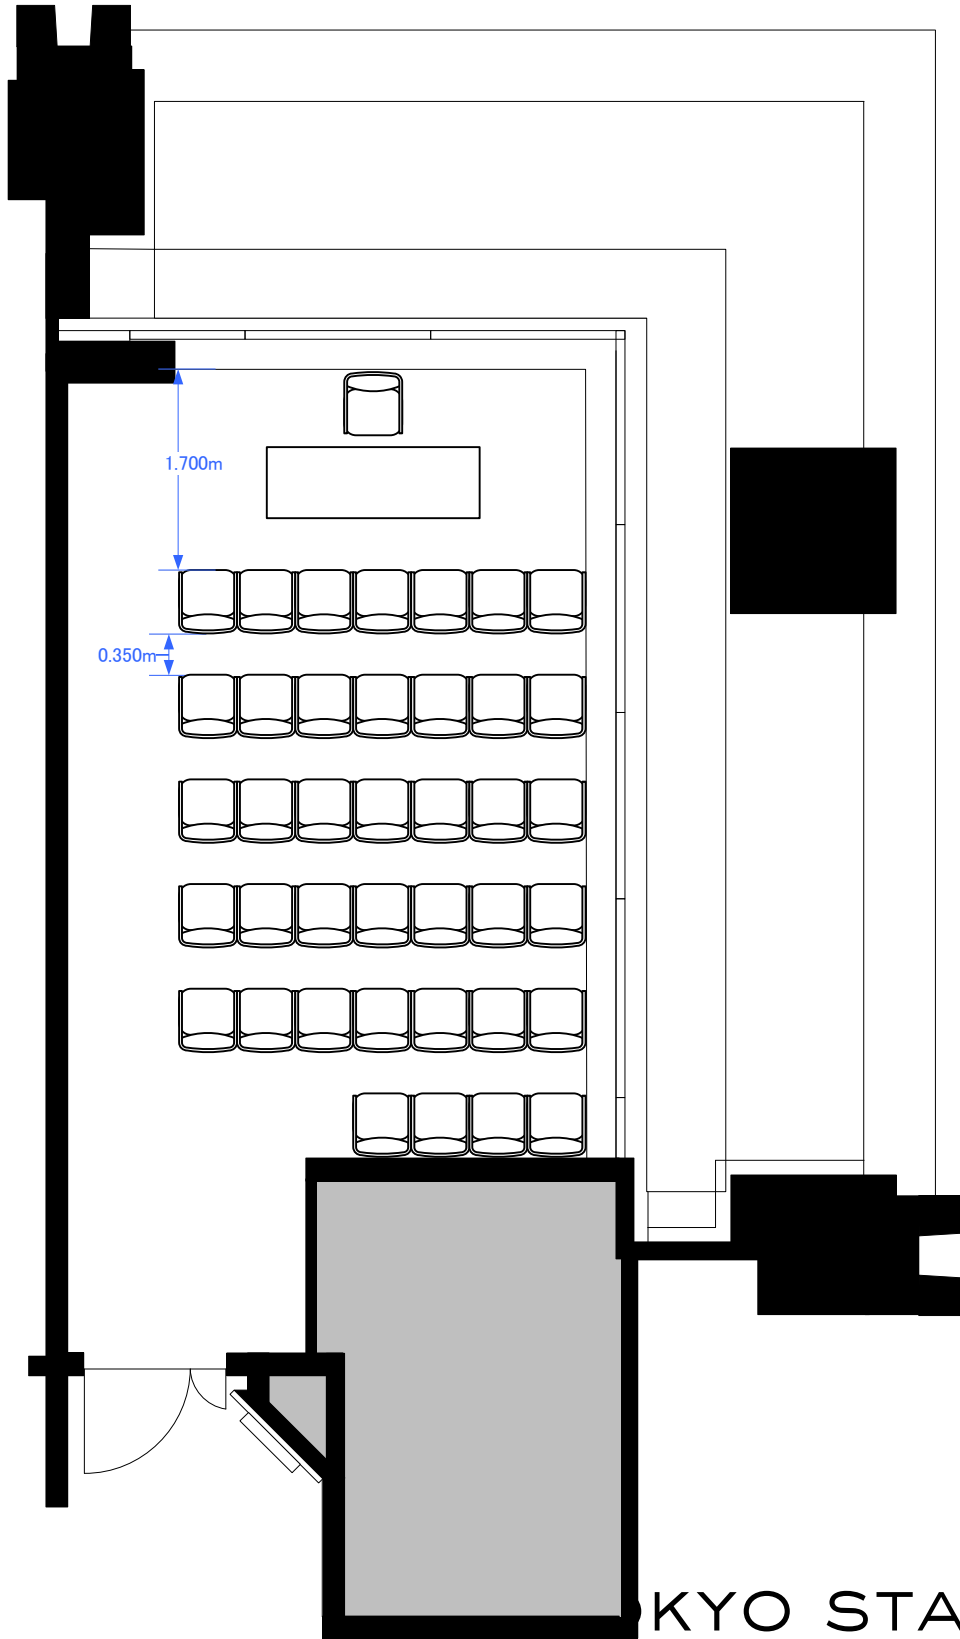

6F「604」 シアター型式39席

KYUO STATION  
CONFERENCE

Scale: 1/60

用紙:A4サイズ