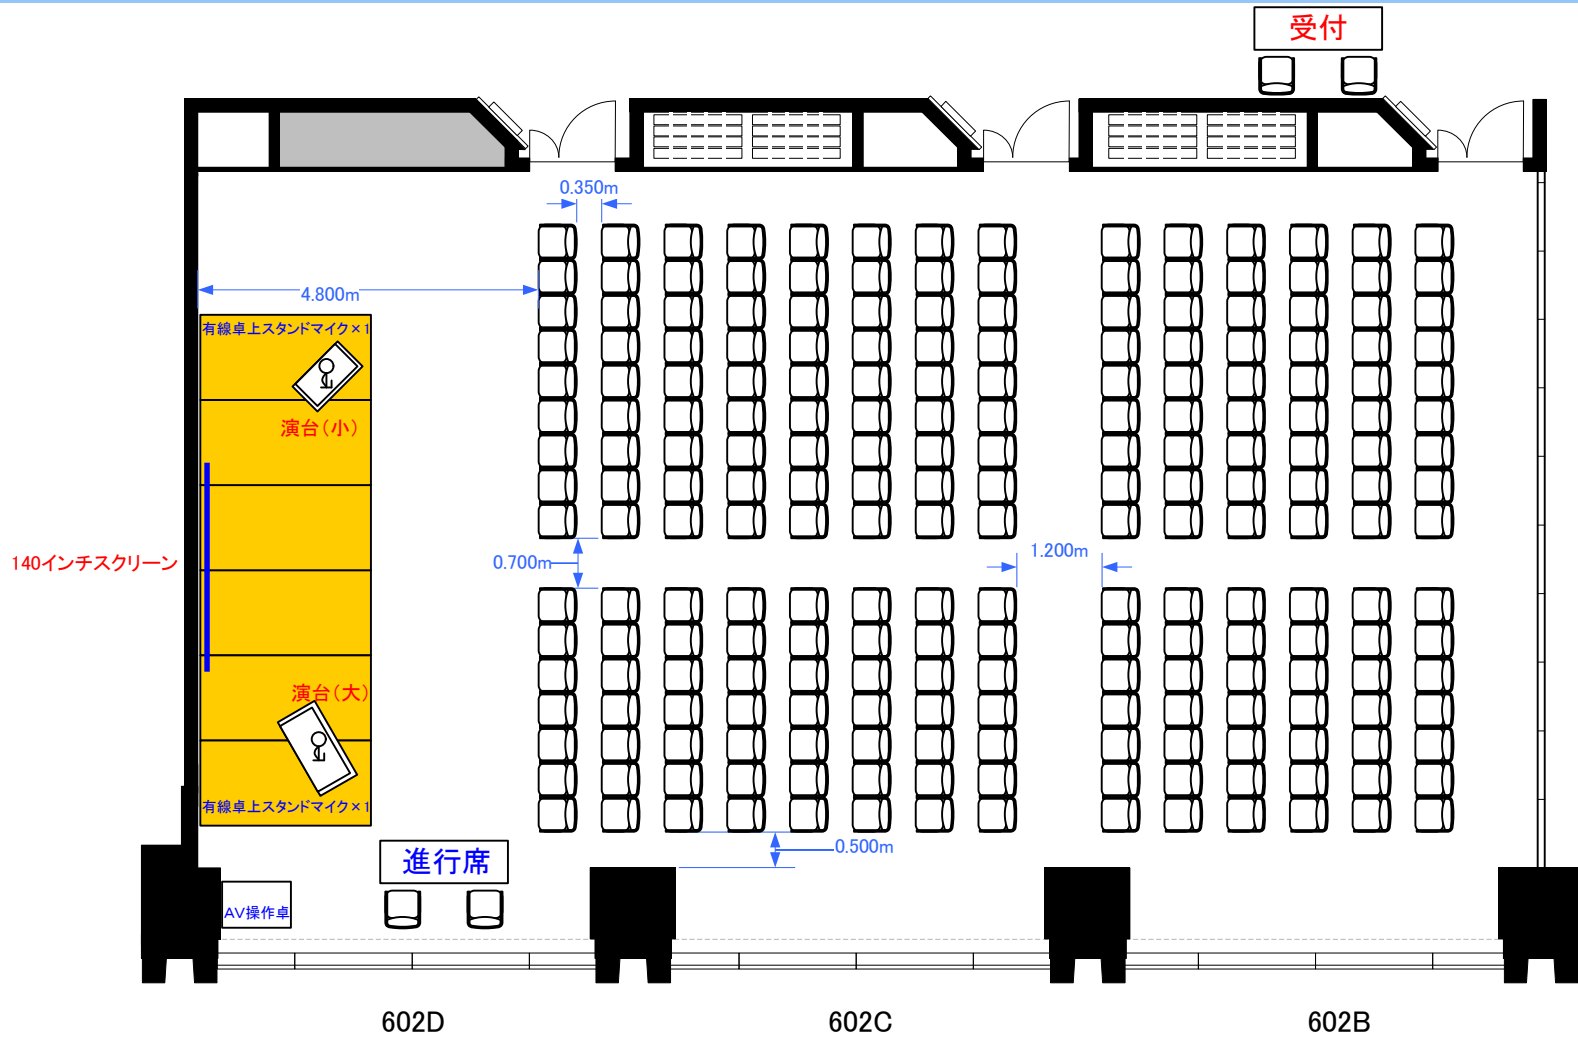

6F「602-B+C+D」 シアター型式224席

※図面上に御座いますマイクスタンド・演台・ステージに
 付きましては、有料備品となっております。
 また、数に限りがありますので予めご了承下さい。

0 0.5 1 2 3 4 5m Scale: 1/100 用紙: A4サイズ

TOKYO STATION
 CONFERENCE