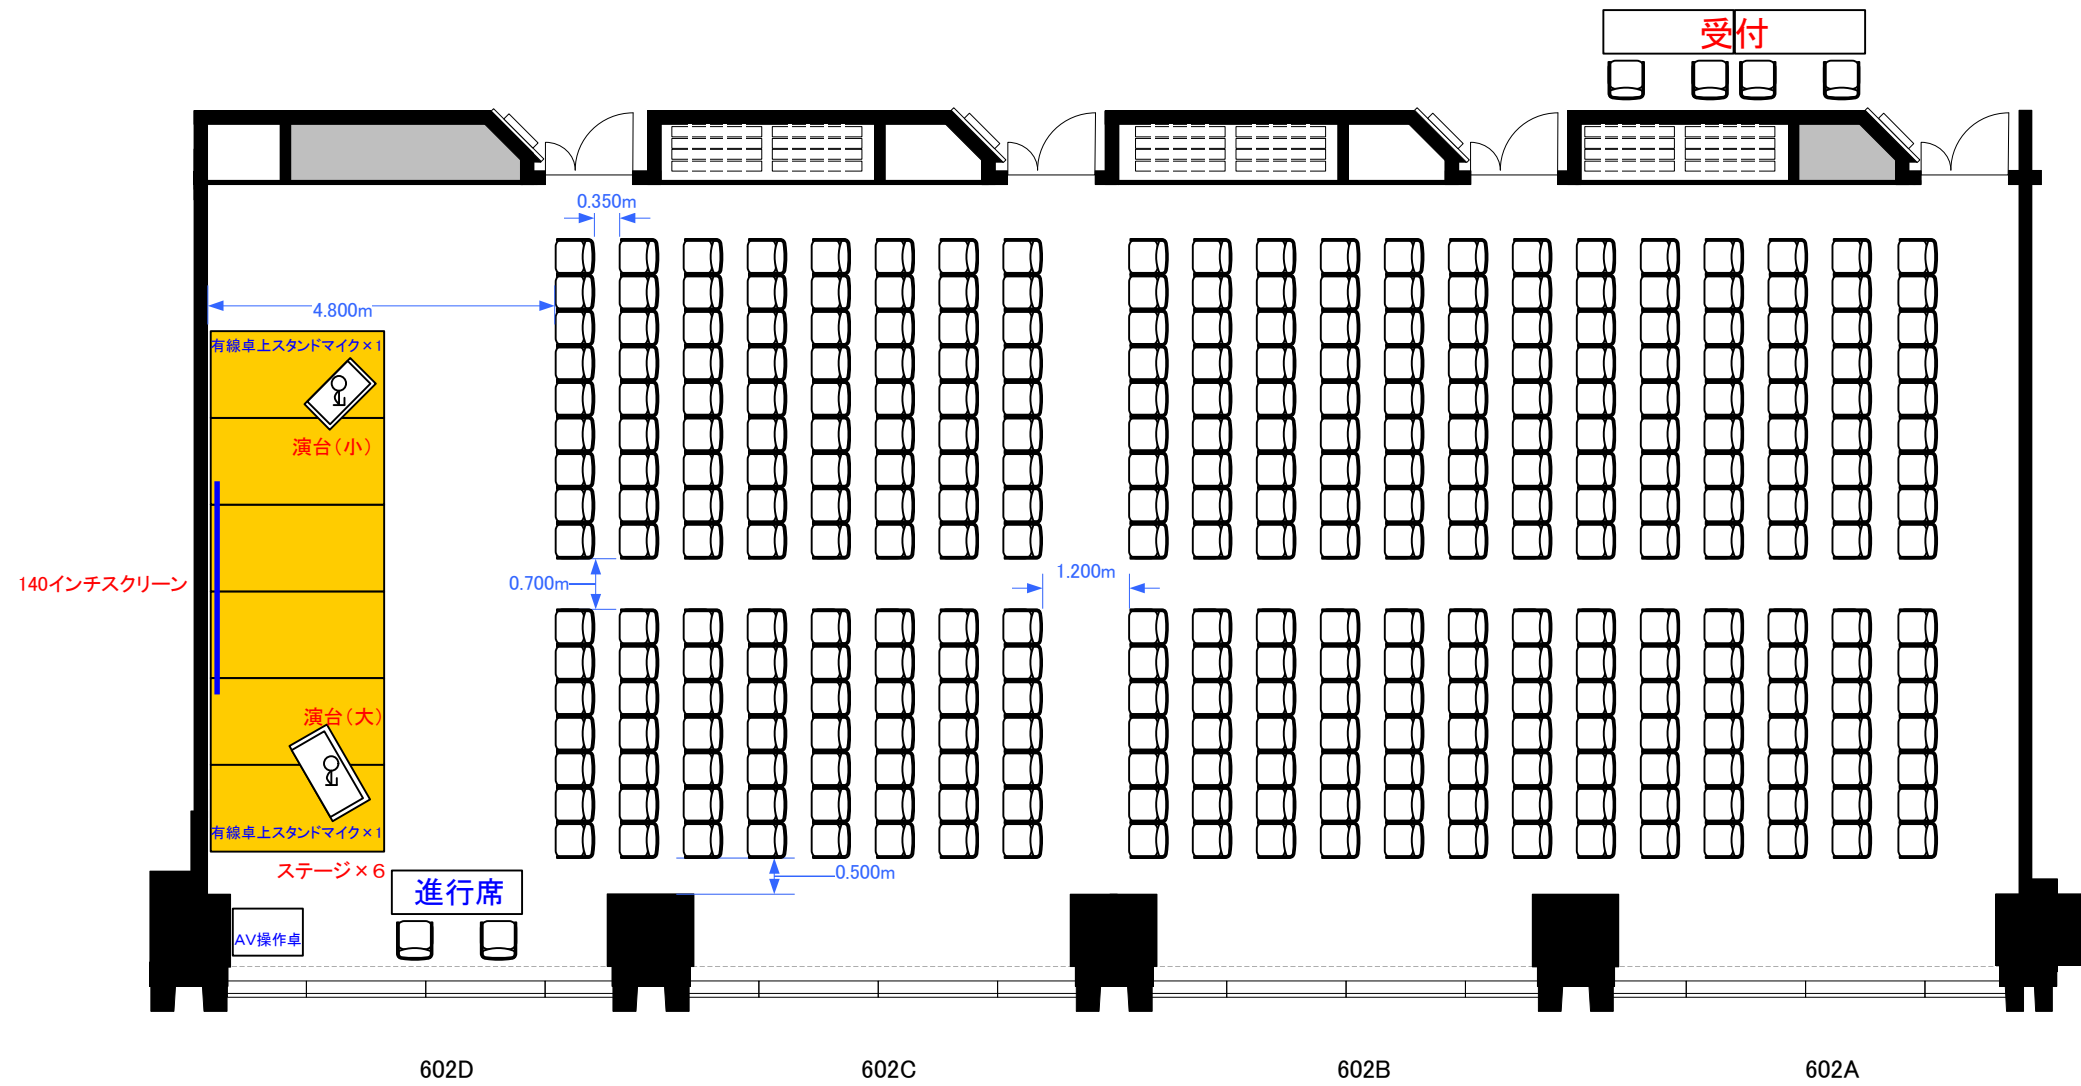

6F「602-A+B+C+D」 シアター型式336席

※図面上に御座いますマイクスタンド・演台・ステージに  
 付きましては、有料備品となっております。  
 また、数に限りが御座いますので予めご了承下さい。

0 0.5 1 2 3 4 5 6 7 8 9 10m Scale: 1/100 用紙:A3サイズ

TOKYO STATION  
 CONFERENCE