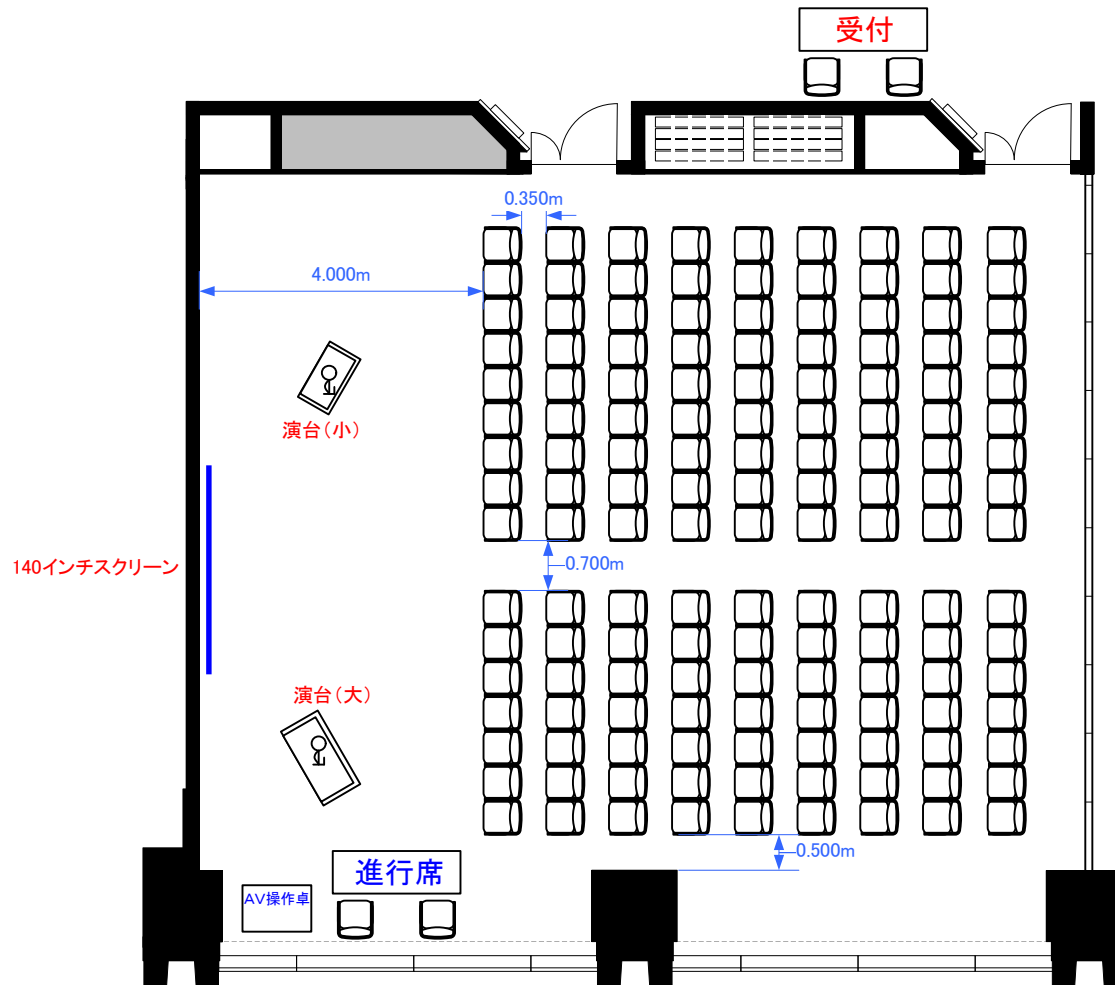

6F「602」2スパン シアター型式144席

※図面上に御座いますマイクスタンド・演台に付きましては、
有料備品となっております。
また、数に限りがありますので予めご了承下さい。

602D

602C

Scale: 1/100

用紙: A4サイズ

TOKYO STATION CONFERENCE